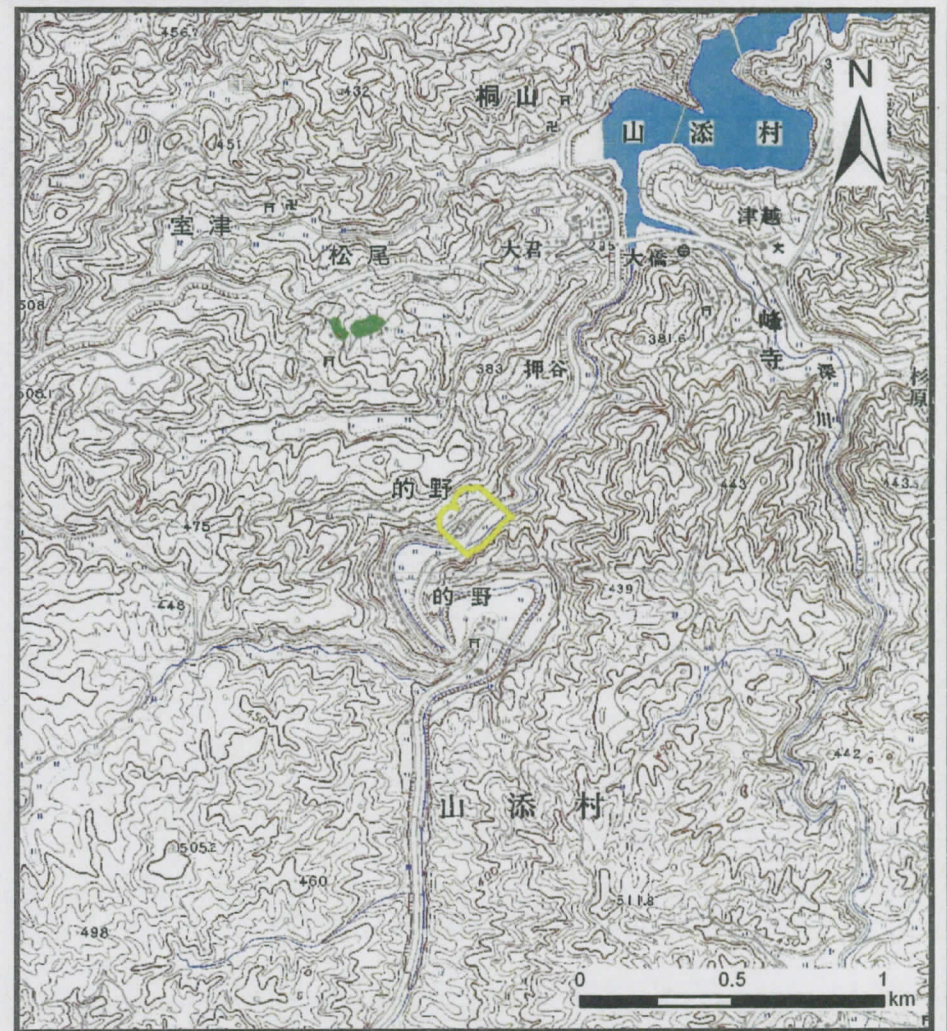

土砂災害警戒区域等の指定の公示に係る図書（その1）

(1/200,000)

(1/25,000)

様式-1(地)

土砂災害警戒区域 位置図

自然現象の種類

地滑り

区域番号

山添-的野-001-地-Y

区域名称

山添村的野(001)地滑り警戒区域

地滑り区域名

的野(001)

所在地

山添村大字の野

土砂災害警戒区域等の指定の公示に係る図書（その3）

様式-2(地) 土砂災害警戒区域 区域図	土砂災害防止法施行令第二条 の基準に該当する区域		N 縮尺 1:2500	自然現象の 種類	地滑り	区域番号	山添-的野 -001-地-Y	区域名称	山添村的野 (001) 地滑り警戒区域
				告示番号	奈良県告示第484号	地滑り区域名	的野(001)		
				告示年月日	平成27年 3月 10日	所在地	山添村大字的野		