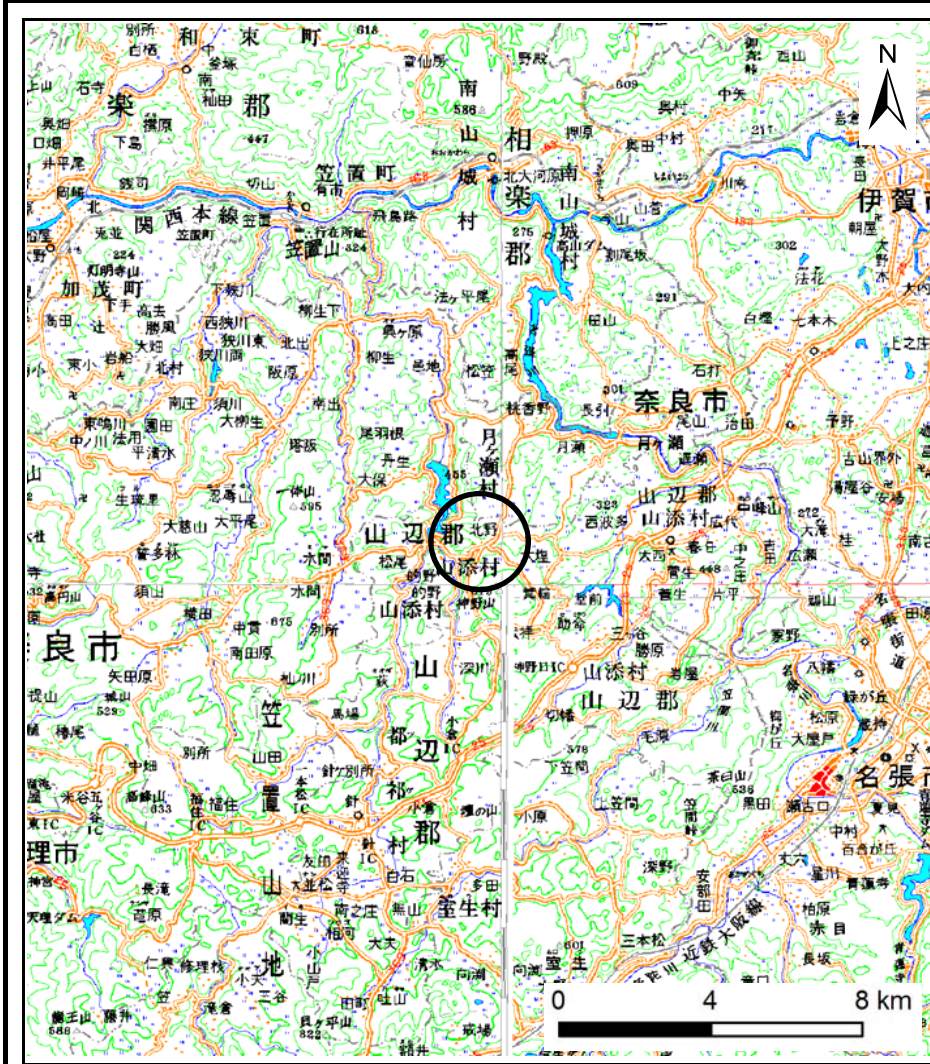

# 土砂災害警戒区域等の指定の公示に係る図書（その1）

(1/200,000)

(1/25,000)

凡例

- 土砂災害特別警戒区域
- 土砂災害警戒区域

様式-1(急) 土砂災害警戒区域・土砂災害特別警戒区域 位置図	自然現象の種類	急傾斜地の崩壊
	区域番号	山添-北野-001-急-Y・R
	区域名称	山添村北野(001)急傾斜地崩壊警戒区域・特別警戒区域
	所在地	山辺郡山添村北野

この地図は、国土地理院長の承認を得て、同院発行の数値地図200000(地図画像)及び数値地図25000(地図画像)を複製したものである。(承認番号 平30情複、第96号)

# 土砂災害警戒区域等の指定の公示に係る図書(参考)

図中の数字は横断測線番号を示す

様式-2(急)(参考)

土砂災害警戒区域・土砂災害特別警戒区域  
区域図

土砂災害防止法施行令第二条の基準に該当する区域

土砂災害防止法  
施行令第三条の  
基準に該当する  
区域

土石等の(移動)高さが1m以下の場合、  
土石等の移動による力が100kN/mを超える区域  
土石等の堆積の高さが3mを超える区域  
それ以外の区域

所在地

山添-北野-001-急-Y・R

山添村北野(001)急傾斜地崩壊  
警戒区域・特別警戒区域

山辺郡山添村北野

1:2,500

告示年月日

所在地

山辺郡山添村北野

それ以外の区域