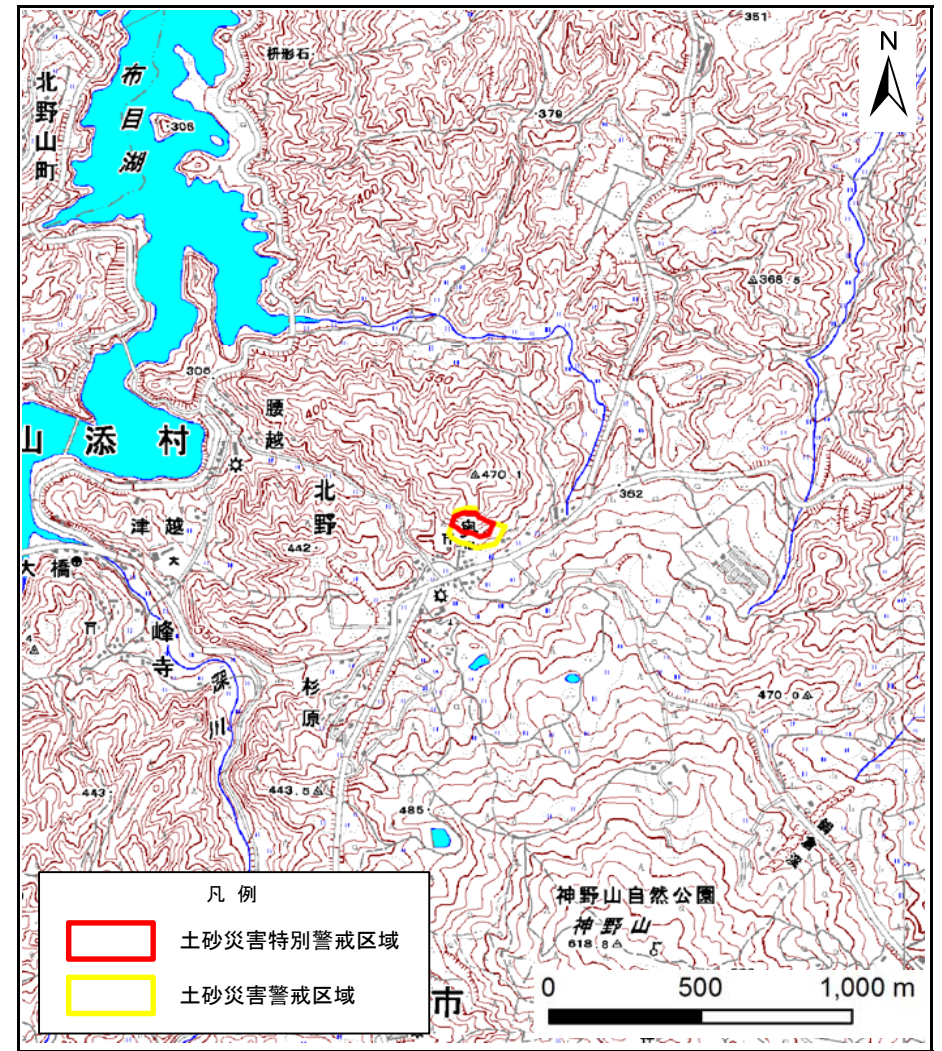

# 土砂災害警戒区域等の指定の公示に係る図書（その1）

(1/200,000)

(1/25,000)

凡例

- 土砂災害特別警戒区域
- 土砂災害警戒区域

様式-1(急) 土砂災害警戒区域・土砂災害特別警戒区域 位置図	自然現象の種類	急傾斜地の崩壊
	区域番号	山添-北野-001-急-Y・R
	区域名称	山添村北野(001)急傾斜地崩壊警戒区域・特別警戒区域
	所在地	山辺郡山添村北野

この地図は、国土地理院長の承認を得て、同院発行の数値地図200000(地図画像)及び数値地図25000(地図画像)を複製したものである。(承認番号 平30情複、第96号)

# 土砂災害警戒区域等の指定の公示に係る図書(参考)

図中の数字は横断測線番号を示す

様式-2(急)(参考)

土砂災害警戒区域・土砂災害特別警戒区域  
区域図

土砂災害防止法施行令第二条の基準に該当する区域

土砂災害防止法  
施行令第三条の  
基準に該当する  
区域

土石等の(移動)高さが1m以下の場合、  
土石等の移動による力が100kN/mを超える区域  
土石等の堆積の高さが3mを超える区域  
それ以外の区域

縮尺

1:2,500

自然現象  
の種類

告示番号

告示年月日

急傾斜地の崩壊

区域番号

区域名称

1:2,500

告示年月日

所在地

山辺郡山添村北野

それ以外の区域