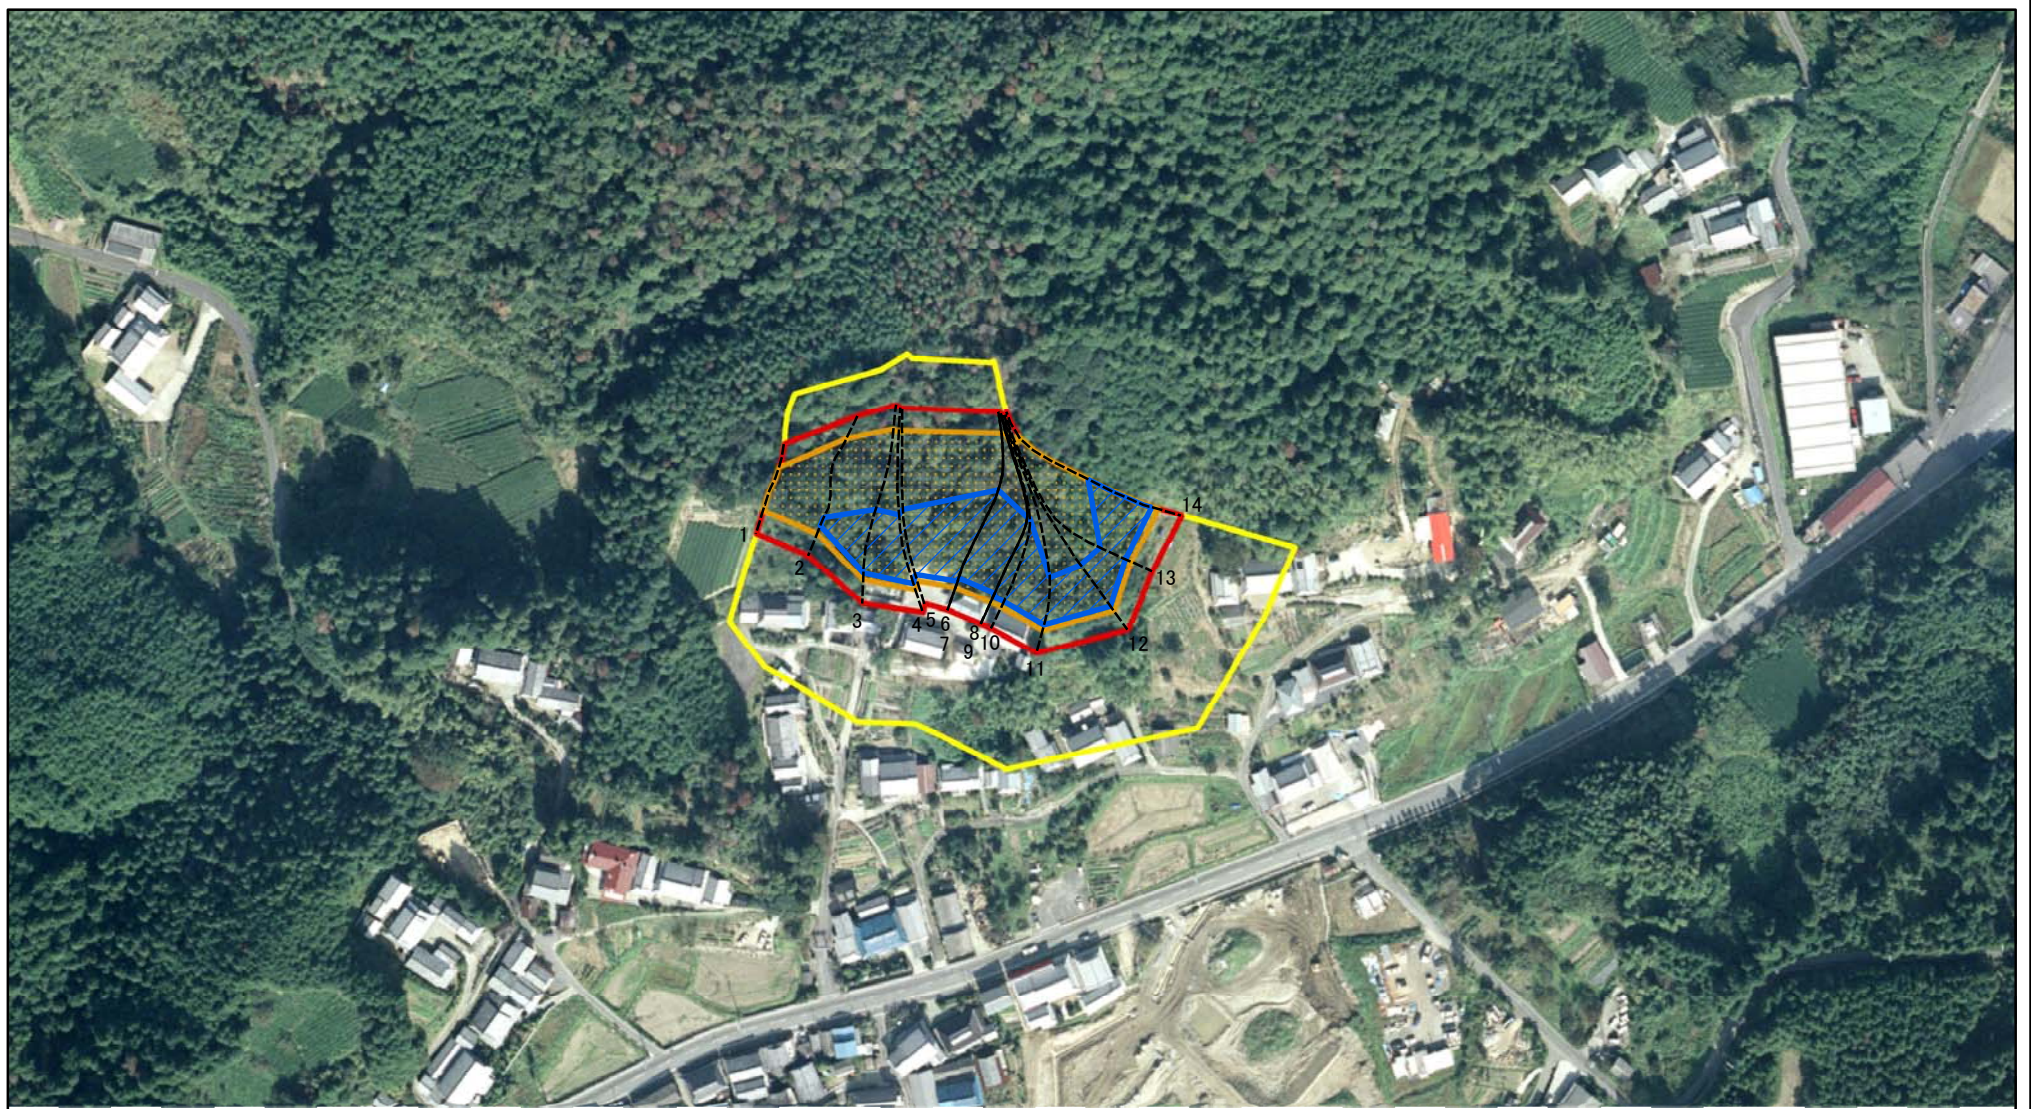

# 土砂災害警戒区域等の指定の公示に係る図書（その1）

(1/200,000)

(1/25,000)

凡例

- 土砂災害特別警戒区域
- 土砂災害警戒区域

様式-1(急) 土砂災害警戒区域・土砂災害特別警戒区域 位置図	自然現象の種類	急傾斜地の崩壊
	区域番号	山添-北野-001-急-Y・R
	区域名称	山添村北野(001)急傾斜地崩壊警戒区域・特別警戒区域
	所在地	山辺郡山添村北野

この地図は、国土地理院長の承認を得て、同院発行の数値地図200000(地図画像)及び数値地図25000(地図画像)を複製したものである。(承認番号 平30情複、第96号)

# 土砂災害警戒区域等の指定の公示に係る図書(参考)

図中の数字は横断測線番号を示す

様式-2(急)(参考)

土砂災害警戒区域・土砂災害特別警戒区域  
区域図

土砂災害防止法施行令第二条の基準に該当する区域

土砂災害防止法  
施行令第三条の  
基準に該当する  
区域

土石等の(移動)高さが1m以下の場合、  
土石等の移動による力が100kN/mを超える区域  
土石等の堆積の高さが3mを超える区域  
それ以外の区域

所在地

山添-北野-001-急-Y・R

山添村北野(001)急傾斜地崩壊  
警戒区域・特別警戒区域

山辺郡山添村北野

# 土砂災害警戒区域等の指定の公示に係る図書(参考)

0 25 50 100  
m

図中の数字は横断測線番号を示す

様式-2(急)(参考)

土砂災害警戒区域・土砂災害特別警戒区域  
区域図

土砂災害防止法施行令第二条の基準に該当する区域

自然現象の種類

急傾斜地の崩壊