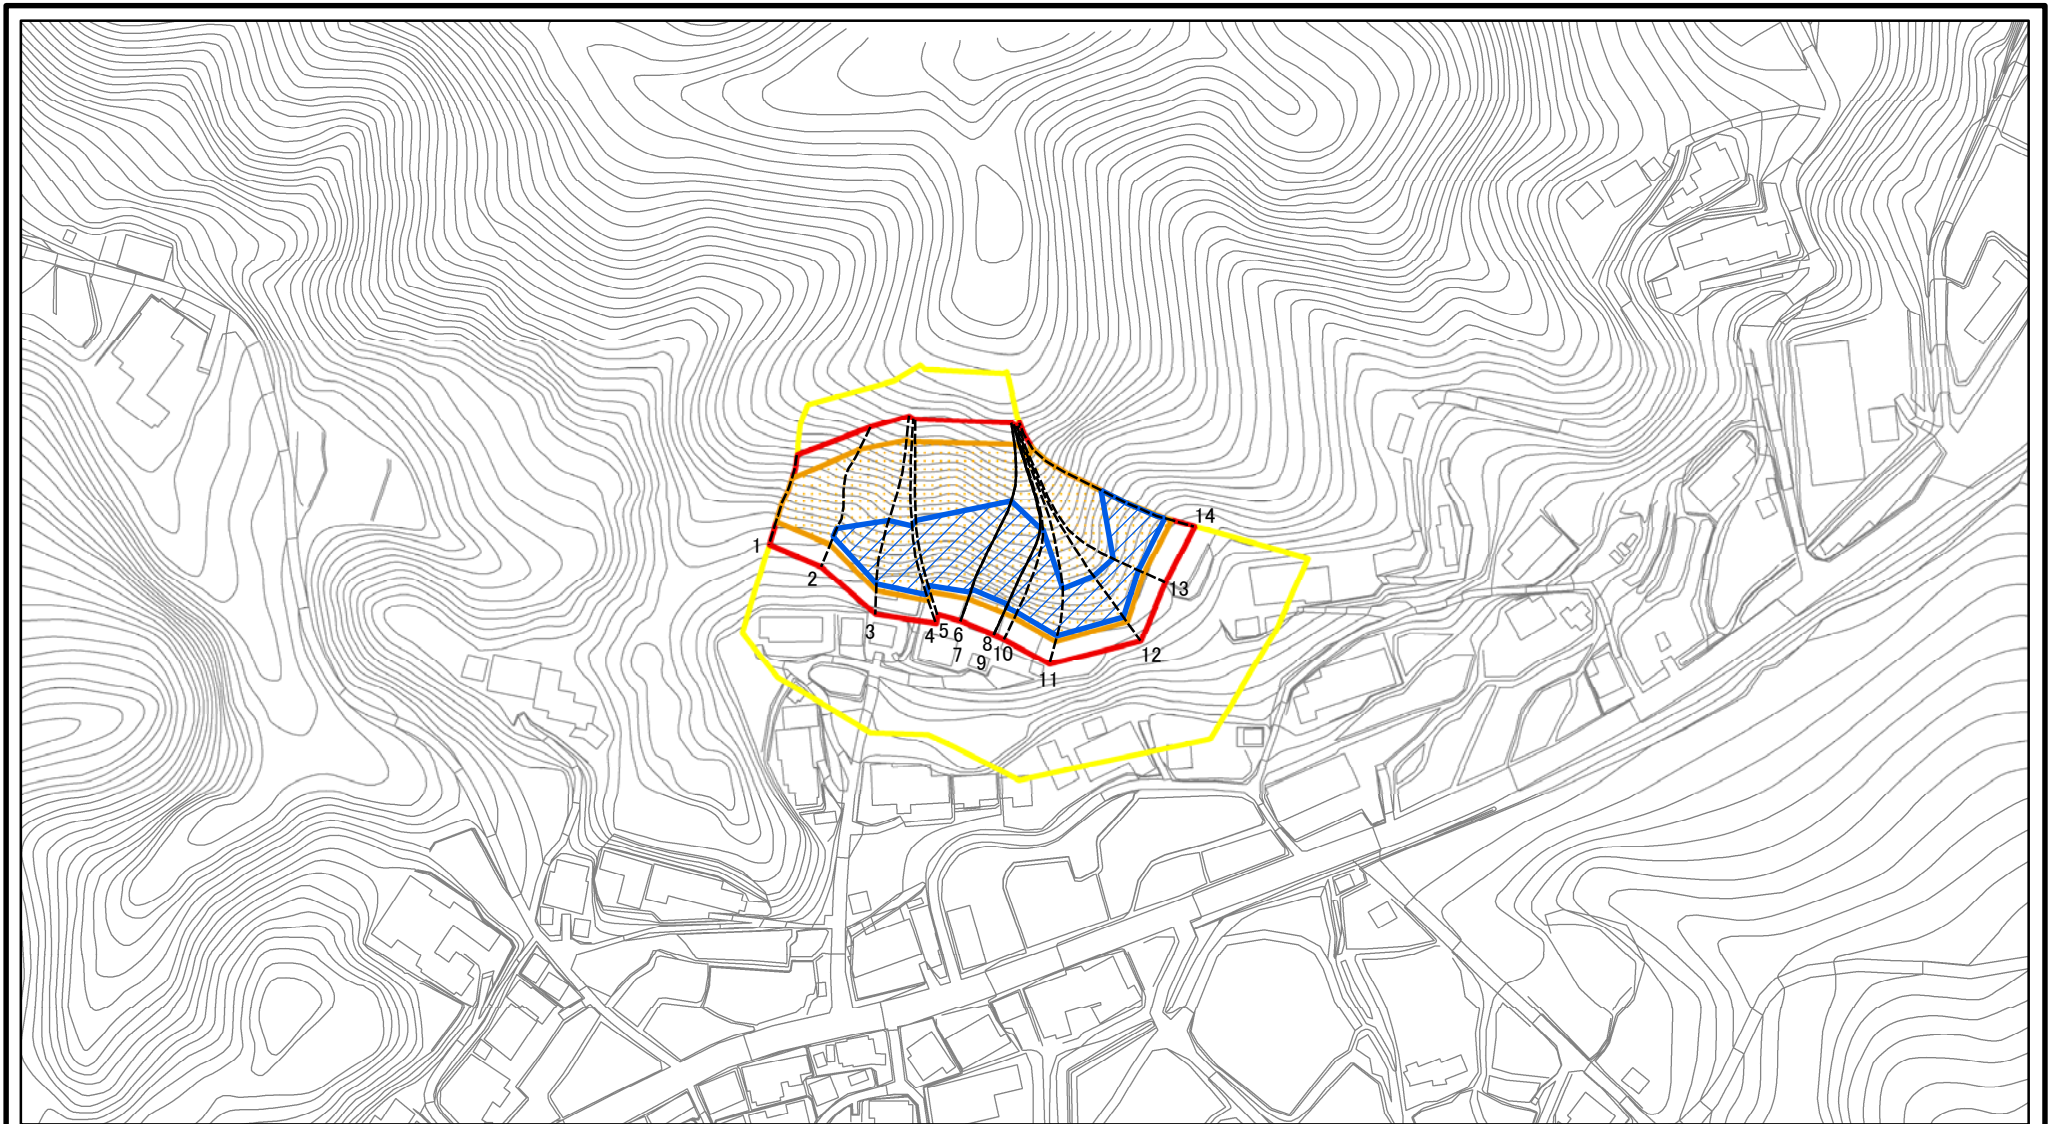

# 土砂災害警戒区域等の指定の公示に係る図書（その1）

(1/200,000)

(1/25,000)

凡例

- 土砂災害特別警戒区域
- 土砂災害警戒区域

様式-1(急) 土砂災害警戒区域・土砂災害特別警戒区域 位置図	自然現象の種類	急傾斜地の崩壊
	区域番号	山添-北野-001-急-Y・R
	区域名称	山添村北野(001)急傾斜地崩壊警戒区域・特別警戒区域
	所在地	山辺郡山添村北野

この地図は、国土地理院長の承認を得て、同院発行の数値地図200000(地図画像)及び数値地図25000(地図画像)を複製したものである。(承認番号 平30情複、第96号)

# 土砂災害警戒区域等の指定の公示に係る図書(参考)

図中の数字は横断測線番号を示す

様式-2(急)(参考)

土砂災害警戒区域・土砂災害特別警戒区域  
区域図

土砂災害防止法施行令第二条の基準に該当する区域

土砂災害防止法  
施行令第三条の  
基準に該当する  
区域

土石等の(移動)高さが1m以下の場合、  
土石等の移動による力が100kN/mを超える区域  
土石等の堆積の高さが3mを超える区域  
それ以外の区域

縮尺

1:2,500

自然現象  
の種類

告示番号

告示年月日

急傾斜地の崩壊

区域番号

区域名称

# 土砂災害警戒区域等の指定の公示に係る図書(参考)

0 25 50 100  
m

図中の数字は横断測線番号を示す

様式-2(急)(参考)

土砂災害警戒区域・土砂災害特別警戒区域  
区域図

土砂災害防止法施行令第二条の基準に該当する区域

自然現象の種類

急傾斜地の崩壊