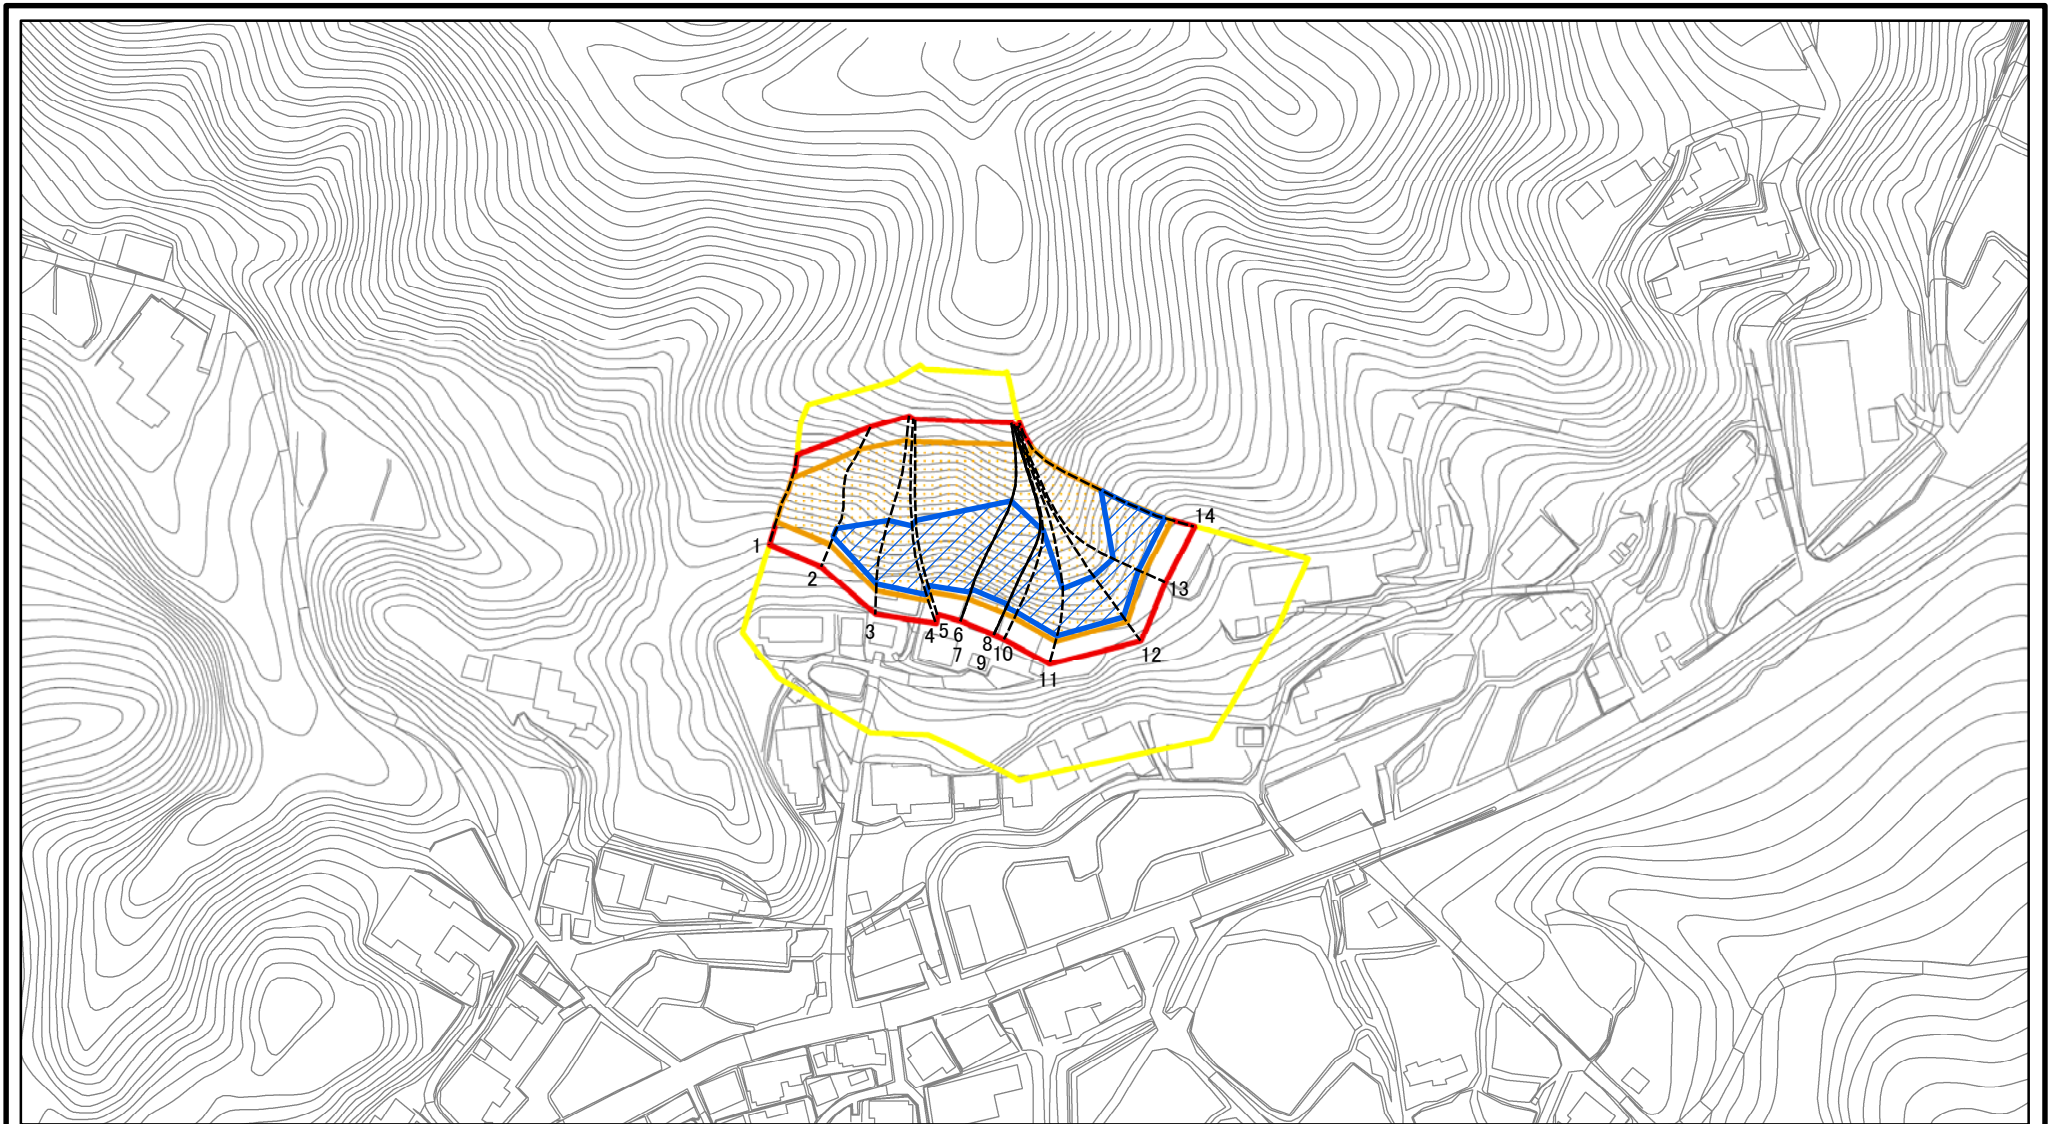

# 土砂災害警戒区域等の指定の公示に係る図書（その1）

(1/200,000)

(1/25,000)

凡例

- 土砂災害特別警戒区域
- 土砂災害警戒区域

様式-1(急) 土砂災害警戒区域・土砂災害特別警戒区域 位置図	自然現象の種類	急傾斜地の崩壊
	区域番号	山添-北野-001-急-Y・R
	区域名称	山添村北野(001)急傾斜地崩壊警戒区域・特別警戒区域
	所在地	山辺郡山添村北野

この地図は、国土地理院長の承認を得て、同院発行の数値地図200000(地図画像)及び数値地図25000(地図画像)を複製したものである。(承認番号 平30情複、第96号)

# 土砂災害警戒区域等の指定の公示に係る図書(参考)

図中の数字は横断測線番号を示す

様式-2(急)(参考)

土砂災害警戒区域・土砂災害特別警戒区域  
区域図

土砂災害防止法施行令第二条の基準に該当する区域

土砂災害防止法  
施行令第三条の  
基準に該当する  
区域

土石等の(移動)高さが1m以下の場合、  
土石等の移動による力が100kN/mを超える区域  
土石等の堆積の高さが3mを超える区域  
それ以外の区域

# 土砂災害警戒区域等の指定の公示に係る図書(参考)

0 25 50 100  
m

図中の数字は横断測線番号を示す

様式-2(急)(参考)

土砂災害警戒区域・土砂災害特別警戒区域  
区域図

土砂災害防止法施行令第二条の基準に該当する区域

自然現象の種類

急傾斜地の崩壊

# 土砂災害警戒区域等の指定の公示に係る図書(その2)

図中の数字は横断測線番号を示す

様式-2(急)

土砂災害警戒区域・土砂災害特別警戒区域  
区域図

土砂災害防止法施行令第二条の基準に該当する区域

土砂災害防止法  
施行令第三条の  
基準に該当する  
区域

土石等の(移動)高さが1m以下の場合、  
土石等の移動による力が100kN/mを超える区域  
土石等の堆積の高さが3mを超える区域  
それ以外の区域