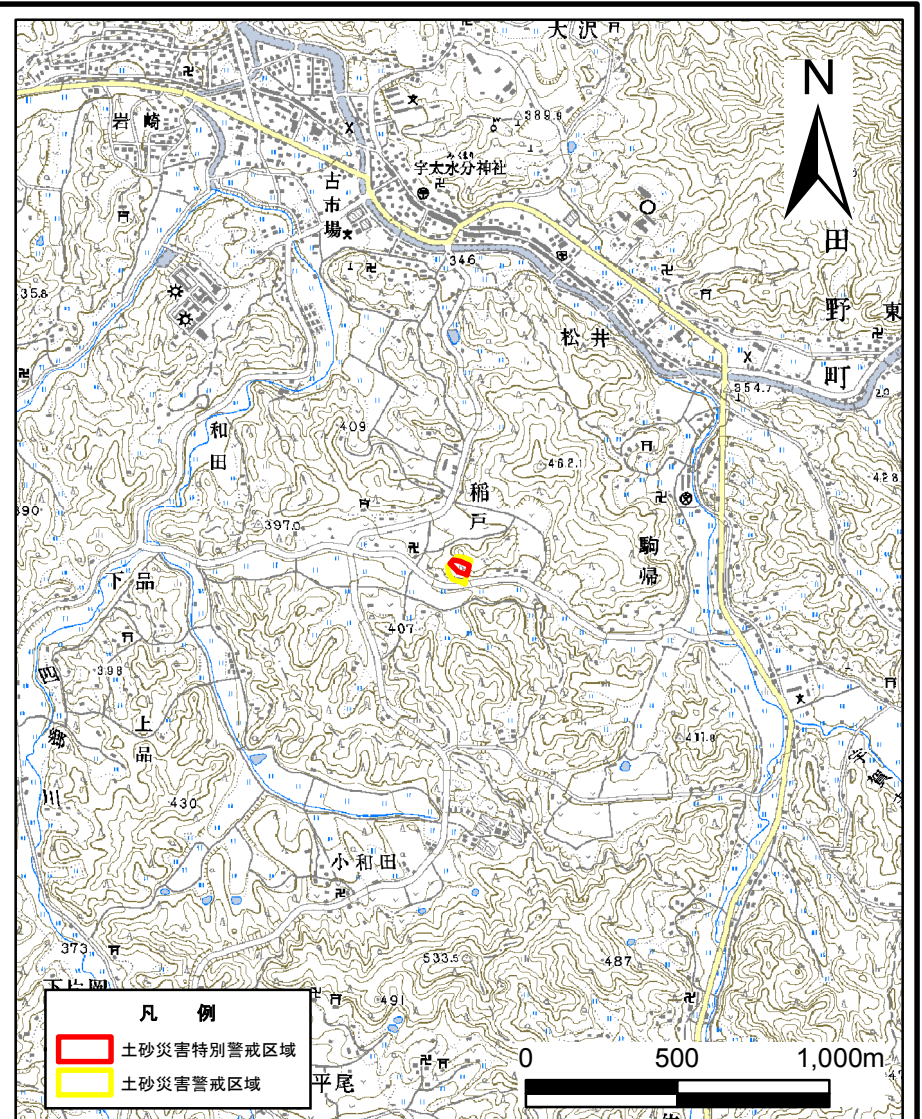

土砂災害警戒区域等の指定の公示に係る図書(その1)

(1/200,000)

(1/25,000)

様式-1(急) 土砂災害警戒区域・土砂災害特別警戒区域 位置図	自然現象の種類	急傾斜地の崩壊
	区域番号	宇陀(菟田野)-稲戸-015-急-Y・R
	区域名称	宇陀市菟田野稲戸(015)急傾斜地崩壊警戒区域・特別警戒区域
	所在地	宇陀市菟田野稲戸

この地図は、国土地理院長の承認を得て、同院発行の数値地図200000(地図画像)、数値地図25000(地図画像)、電子地形図25000及び電子地形図20万を複製したものである。(承認番号平29情複、第1765号)

土砂災害警戒区域等の指定の公示に係る図書(参考)

0 25 50 100
m

図中の数字は横断測線番号を示す

様式-2(急)(参考)

土砂災害警戒区域・土砂災害特別警戒区域
区域図

土砂災害防止法施行令第二条の基準に該当する区域

自然現象
の種類

急傾斜地の崩壊

土石等の堆積の高さが3mを超える区域

1:2,500

告示年月日

所在地

宇陀市菟田野稲戸

それ以外の区域

土砂災害警戒区域等の指定の公示に係る図書(参考)

図中の数字は横断測線番号を示す