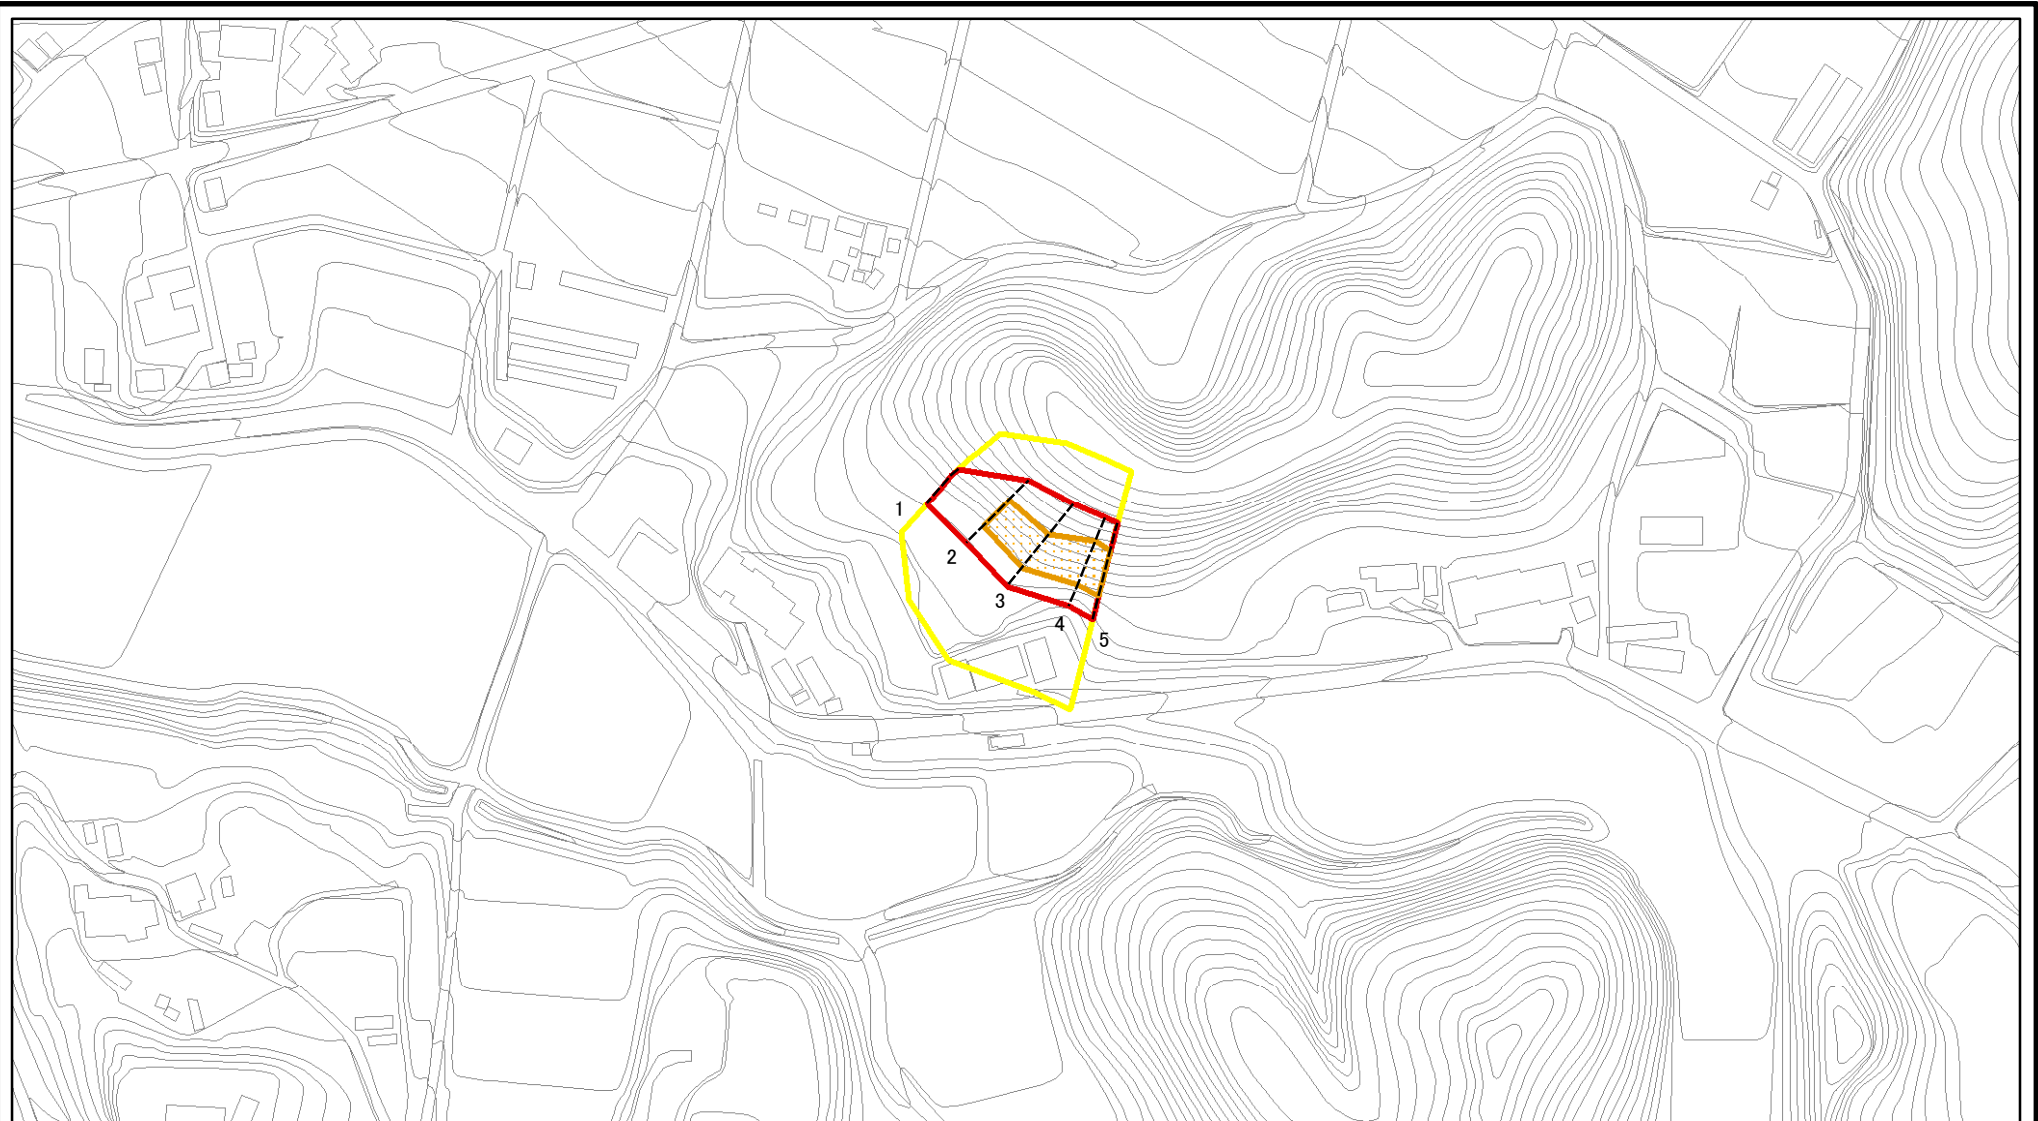

土砂災害警戒区域等の指定の公示に係る図書(その1)

(1/200,000)

(1/25,000)

様式-1(急) 土砂災害警戒区域・土砂災害特別警戒区域 位置図	自然現象の種類	急傾斜地の崩壊
	区域番号	宇陀(菟田野)-稲戸-015-急-Y・R
	区域名称	宇陀市菟田野稲戸(015)急傾斜地崩壊警戒区域・特別警戒区域
	所在地	宇陀市菟田野稲戸

この地図は、国土地理院長の承認を得て、同院発行の数値地図200000(地図画像)、数値地図25000(地図画像)、電子地形図25000及び電子地形図20万を複製したものである。(承認番号平29情複、第1765号)

土砂災害警戒区域等の指定の公示に係る図書(参考)

0 25 50 100
m

図中の数字は横断測線番号を示す

様式-2(急)(参考)

土砂災害警戒区域・土砂災害特別警戒区域
区域図

土砂災害防止法施行令第二条の基準に該当する区域

自然現象
の種類

急傾斜地の崩壊

区域番号

宇陀(菟田野)-稲戸-015-急-Y・R

土砂災害防止法
施行令第三条の
基準に該当する
区域

土石等の(移動)高さが1m以下の場合、
土石等の移動による力が100kN/mを超える区域

縮尺

告示番号

区域名称

宇陀市菟田野稲戸(015)
急傾斜地崩壊警戒区域・特別警戒区域

様式-2(急)(参考)

土砂災害警戒区域・土砂災害特別警戒区域
区域図

土砂災害防止法施行令第二条の基準に該当する区域

自然現象の種類

急傾斜地の崩壊

区域番号

宇陀(菟田野)-稲戸-015-急-Y・R

土砂災害防止法施行令第三条の基準に該当する区域