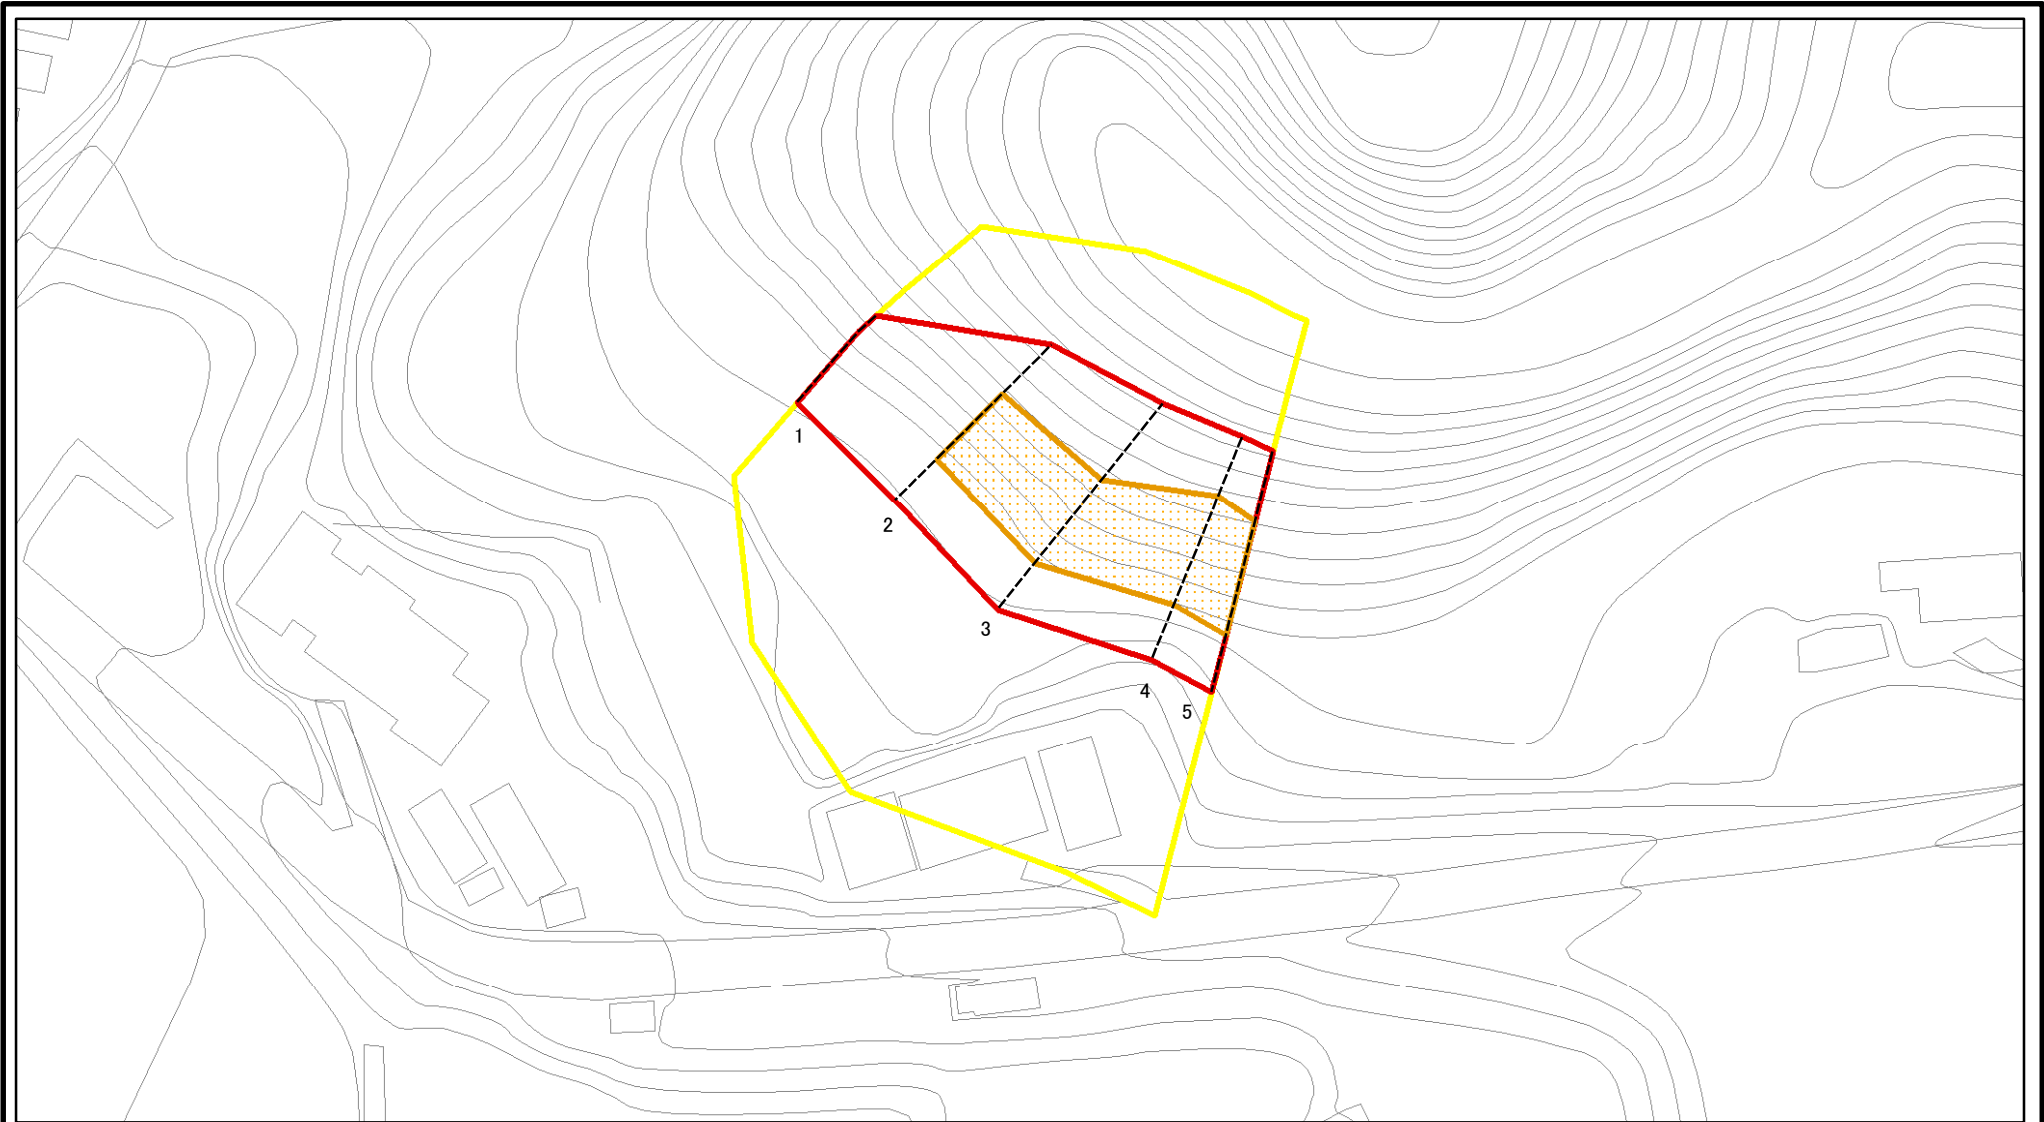

土砂災害警戒区域等の指定の公示に係る図書(参考)

0 25 50 100
m

図中の数字は横断測線番号を示す

様式-2(急)(参考)

土砂災害警戒区域・土砂災害特別警戒区域
区域図

土砂災害防止法施行令第二条の基準に該当する区域

自然現象
の種類

急傾斜地の崩壊

様式-2(急)(参考)

土砂災害警戒区域・土砂災害特別警戒区域
区域図

土砂災害防止法施行令第二条の基準に該当する区域

自然現象の種類

急傾斜地の崩壊

区域番号

宇陀(菟田野)-稲戸-015-急-Y・R

土砂災害防止法施行令第三条の基準に該当する区域

告示番号

区域名称

宇陀市菟田野稲戸(015)
急傾斜地崩壊警戒区域・特別警戒区域

土石等の堆積の高さが3mを超える区域

縮尺

告示年月日

所在地

宇陀市菟田野稲戸

それ以外の区域

1:2,500

土砂災害警戒区域等の指定の公示に係る図書(その2)

図中の数字は横断測線番号を示す

様式-2(急) 土砂災害警戒区域・土砂災害特別警戒区域 区域図	土砂災害防止法施行令第二条の基準に該当する区域		N 縮尺 1:1,000	自然現象の種類	急傾斜地の崩壊	区域番号	宇陀(菟田野)-稲戸-015-急-Y・R
	土砂災害防止法施行令第三条の基準に該当する区域			告示番号		区域名称	宇陀市菟田野稲戸(015) 急傾斜地崩壊警戒区域・特別警戒区域
	土砂等の(移動)高さが1m以下の場合、土砂等の移動による力が100kN/m ² を超える区域		告示年月日		所在地	宇陀市菟田野稲戸	
	土砂等の堆積の高さが3mを超える区域						
それ以外の区域							