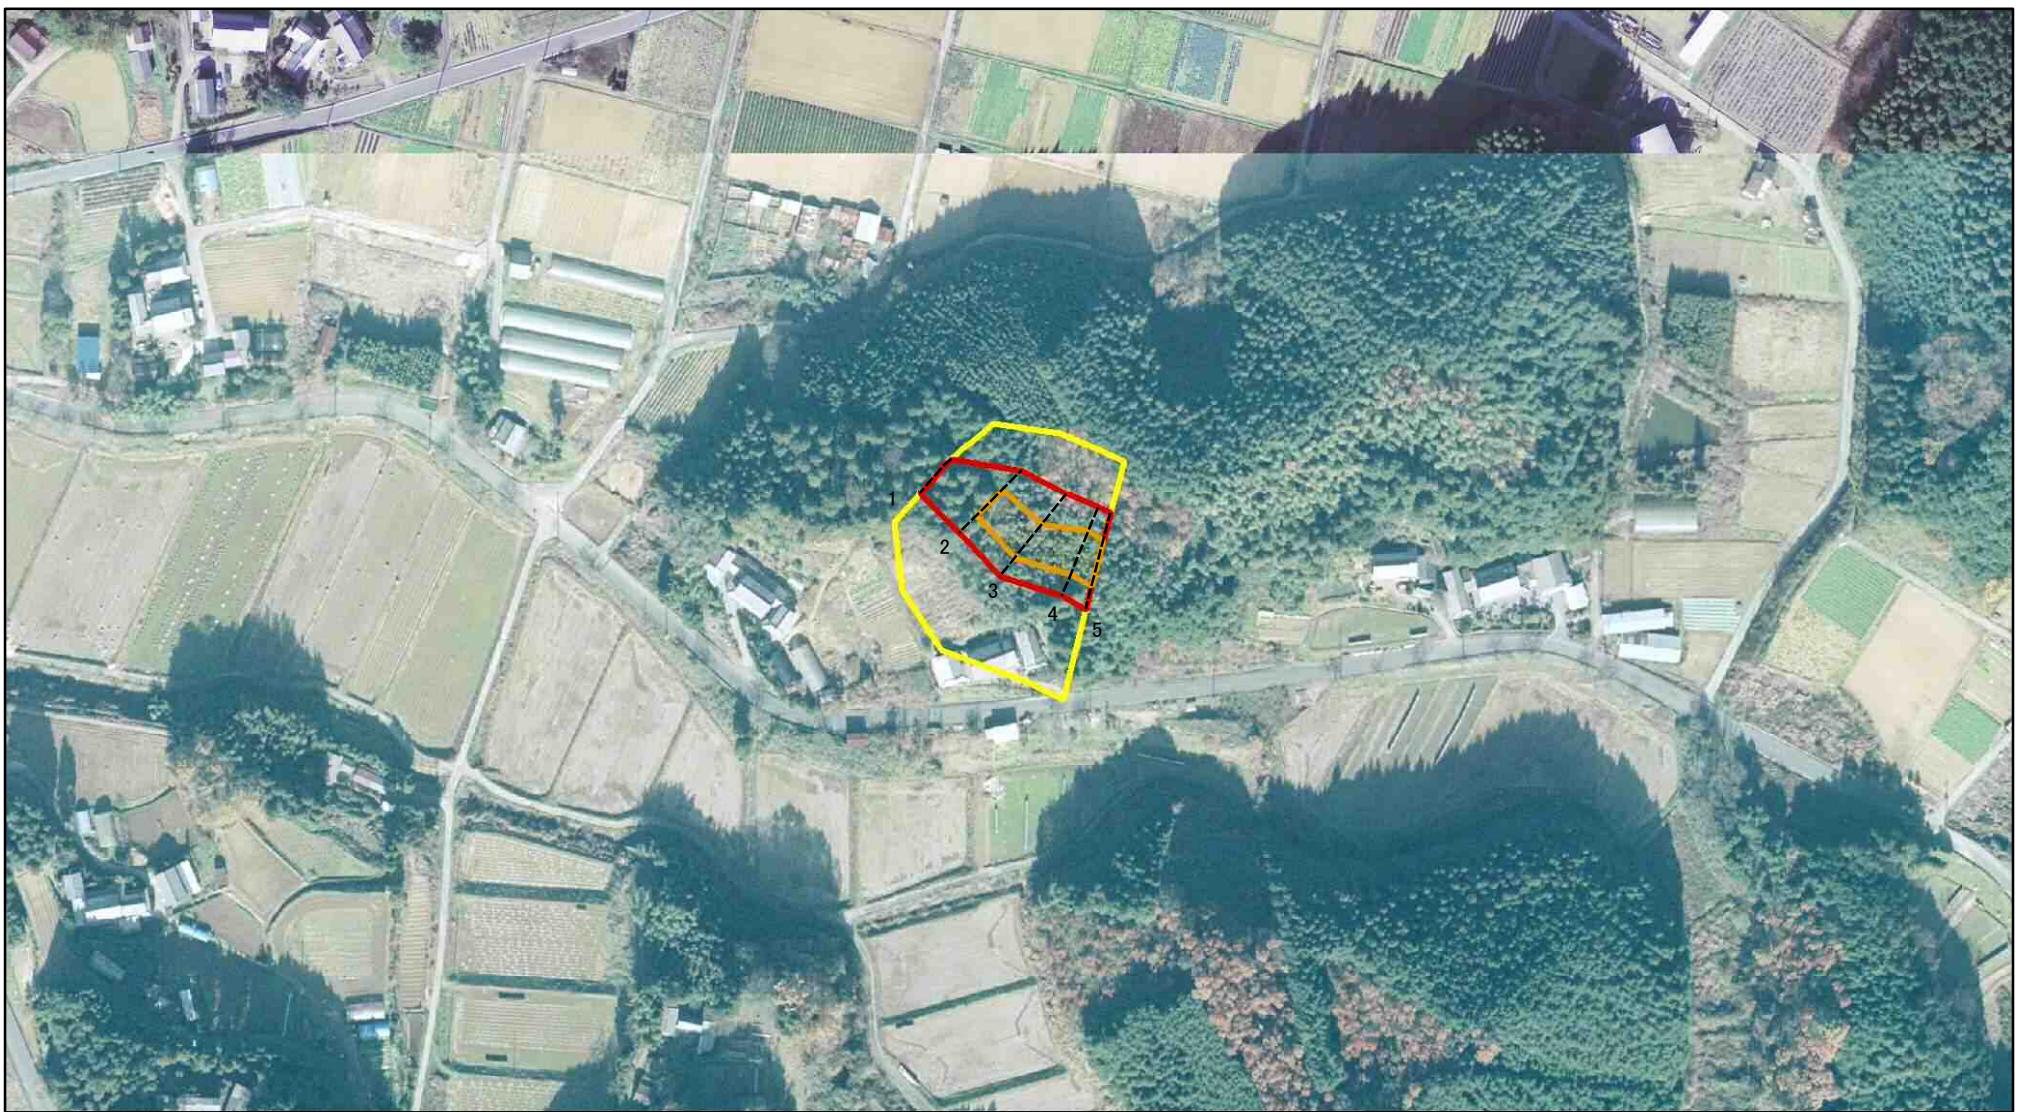

土石等の堆積の高さが3mを超える区域

1:2,500

告示年月日

所在地

宇陀市菟田野稲戸

それ以外の区域

土砂災害警戒区域等の指定の公示に係る図書(参考)

図中の数字は横断測線番号を示す

様式-2(急)(参考)

土砂災害警戒区域・土砂災害特別警戒区域
区域図

土砂災害防止法施行令第二条の基準に該当する区域

自然現象の種類

急傾斜地の崩壊

区域番号

宇陀(菟田野)-稲戸-015-急-Y・R

土砂災害防止法施行令第三条の基準に該当する区域