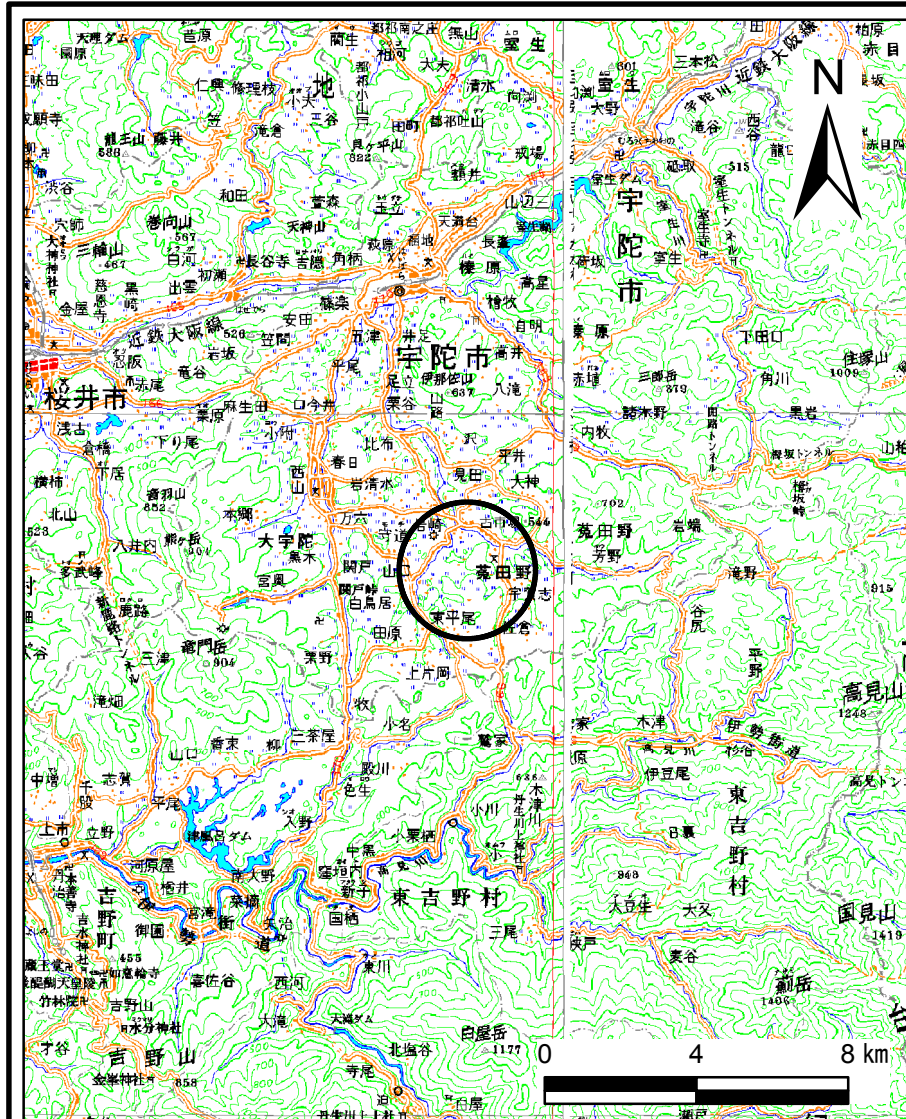

土砂災害警戒区域等の指定の公示に係る図書(その1)

(1/200,000)

(1/25,000)

様式-1(急) 土砂災害警戒区域・土砂災害特別警戒区域 位置図	自然現象の種類	急傾斜地の崩壊
	区域番号	宇陀(菟田野)-稲戸-015-急-Y・R
	区域名称	宇陀市菟田野稲戸(015)急傾斜地崩壊警戒区域・特別警戒区域
	所在地	宇陀市菟田野稲戸

この地図は、国土地理院長の承認を得て、同院発行の数値地図200000(地図画像)、数値地図25000(地図画像)、電子地形図25000及び電子地形図20万を複製したものである。(承認番号平29情複、第1765号)

土砂災害警戒区域等の指定の公示に係る図書(参考)

0 25 50 100
m

図中の数字は横断測線番号を示す

様式-2(急)(参考)

土砂災害警戒区域・土砂災害特別警戒区域
区域図

土砂災害防止法施行令第二条の基準に該当する区域

自然現象
の種類

急傾斜地の崩壊

区域番号

宇陀(菟田野)-稲戸-015-急-Y・R

土砂災害防止法
施行令第三条の
基準に該当する
区域

土石等の(移動)高さが1m以下の場合、
土石等の移動による力が100kN/mを超える区域

縮尺

告示番号

区域名称

宇陀市菟田野稲戸(015)
急傾斜地崩壊警戒区域・特別警戒区域

土石等の堆積の高さが3mを超える区域

1:2,500

告示年月日

所在地

宇陀市菟田野稲戸

それ以外の区域

土砂災害警戒区域等の指定の公示に係る図書(参考)

図中の数字は横断測線番号を示す