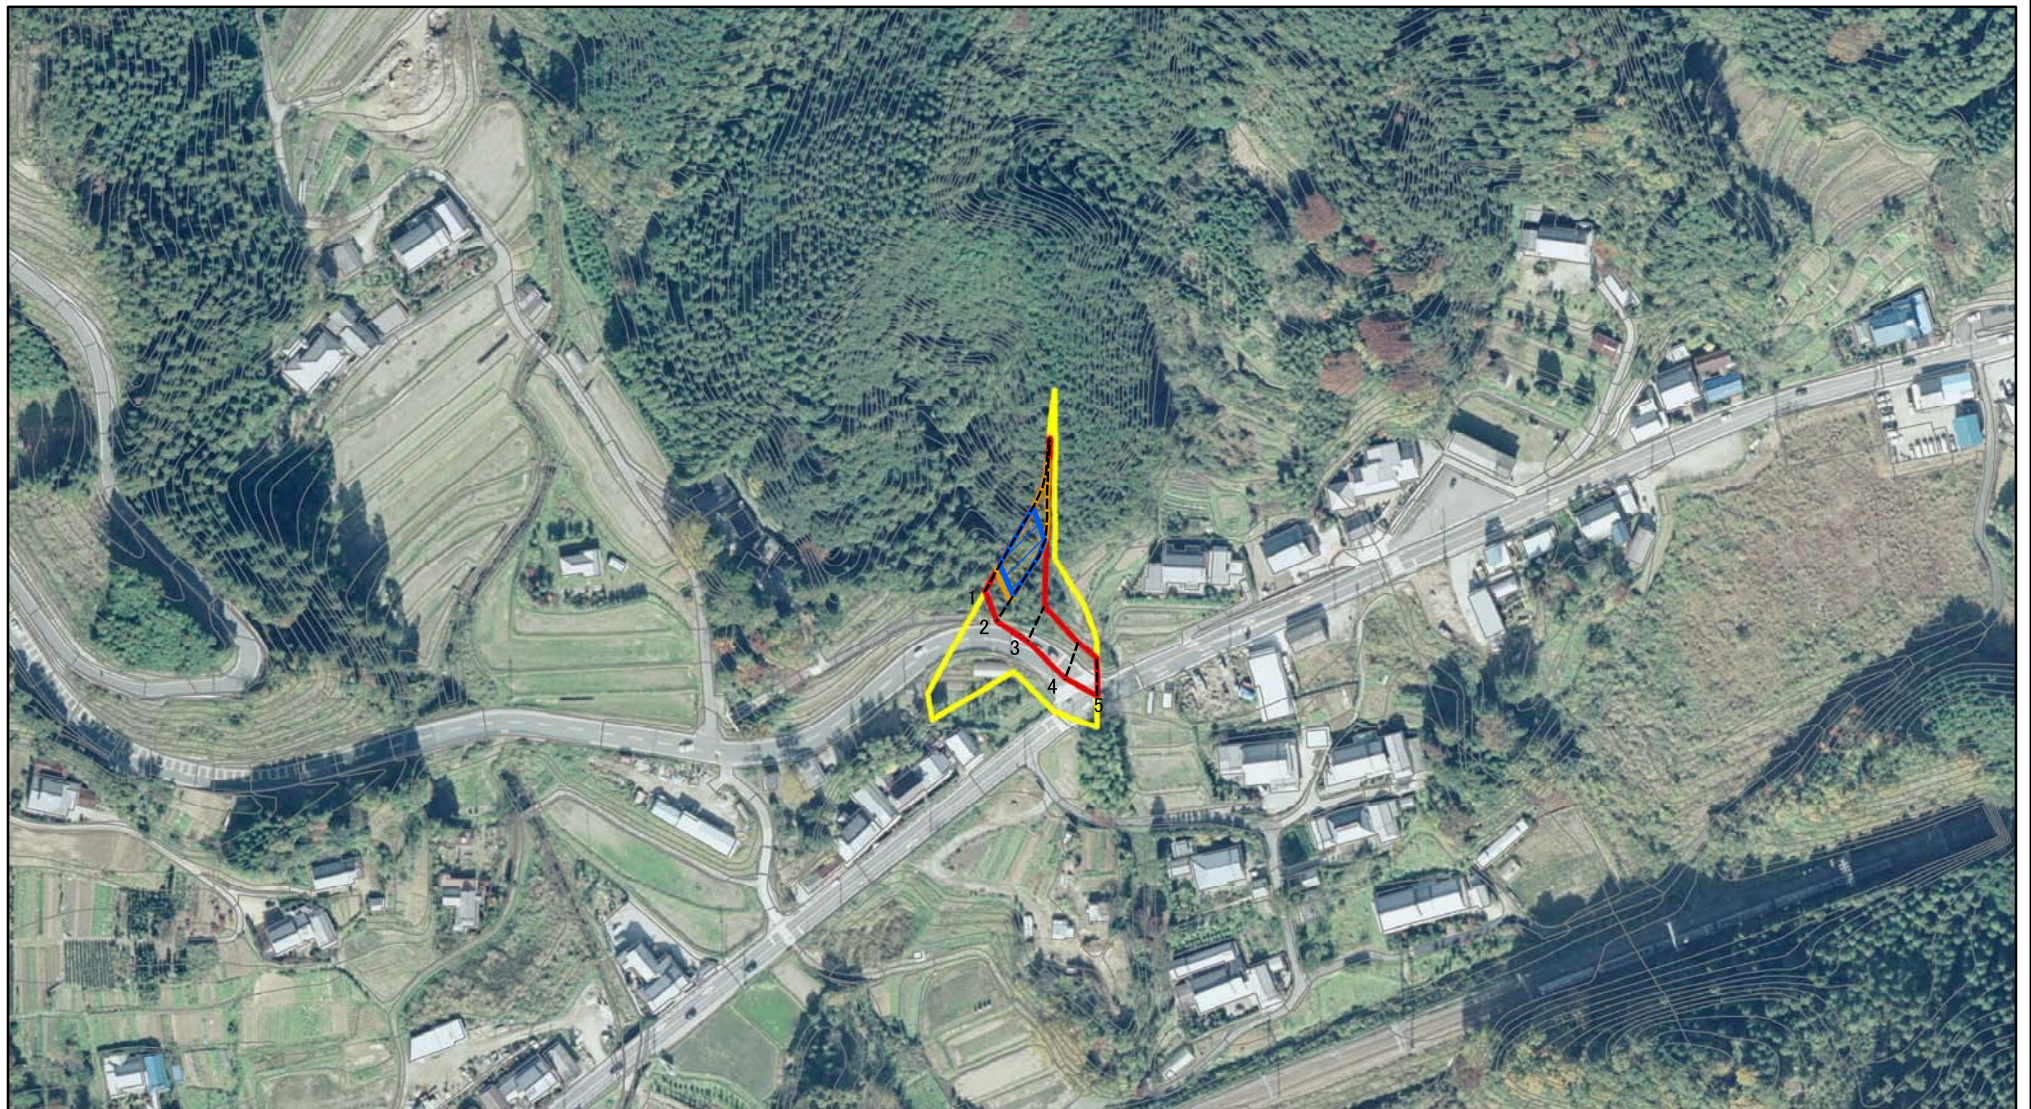

# 土砂災害警戒区域等の指定の公示に係る図書（その1）

(1/200,000)

(1/25,000)

様式-1 (急)  
土砂災害警戒区域・土砂災害特別警戒区域 位置図

自然現象の種類	急傾斜地の崩壊
区域番号	宇陀(榛原)-山辺三-012-急-Y・R
区域名称	宇陀市榛原山辺三(012)急傾斜地崩壊警戒区域・特別警戒区域
所在地	宇陀市榛原山辺三

この地図は、国土地理院長の承認を得て、同院発行の数値地図20000（地図画像）、数値地図25000（地図画像）、電子地形図25000及び電子地形図20万を複製したものである。（承認番号 令元情複、第108号）

# 土砂災害警戒区域等の指定の公示に係る図書(参考)

図中の数字は横断測線番号を示す

<b>様式-2(急)(参考)</b> <b>土砂災害警戒区域・土砂災害特別警戒区域</b> <b>区域図</b>	土砂災害防止法施行令第二条の基準に該当する区域		N  縮尺 1:2,500	自然現象の種類	急傾斜地の崩壊	区域番号	宇陀(榛原)-山辺三-012-急-Y・R
	土砂災害防止法施行令第三条の基準に該当する区域			告示番号		区域名称	宇陀市榛原山辺三(012)急傾斜地崩壊警戒区域・特別警戒区域
	それ以外の区域			告示年月日		所在地	宇陀市榛原山辺三

# 土砂災害警戒区域等の指定の公示に係る図書(参考)

図中の数字は横断測線番号を示す

様式-2(急)(参考)

土砂災害警戒区域・土砂災害特別警戒区域  
区域図

土砂災害防止法施行令第二条の基準に該当する区域

N

自然現象  
の種類

急傾斜地の崩壊

土石等の堆積の高さが3mを超える区域

1:2,500

告示年月日

所在地

宇陀市榛原山辺三

それ以外の区域