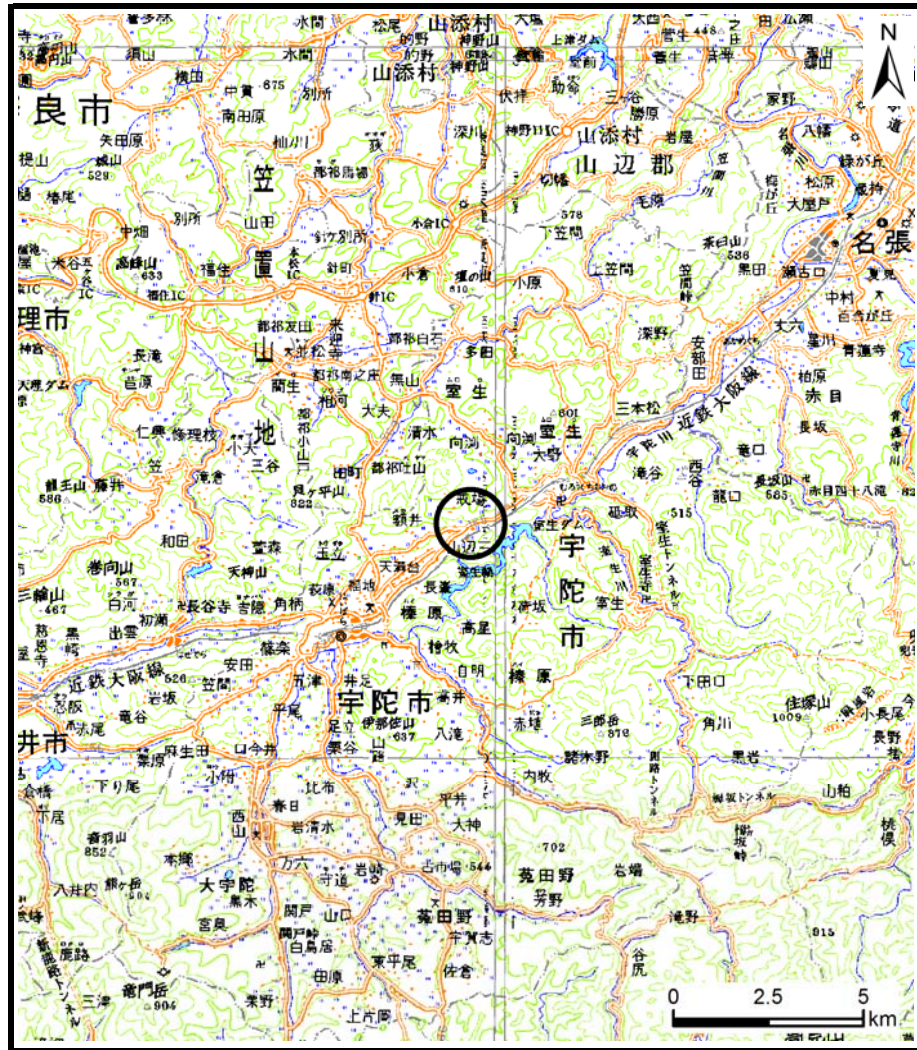

# 土砂災害警戒区域等の指定の公示に係る図書（その1）

(1/200,000)

(1/25,000)

様式-1 (急)  
土砂災害警戒区域・土砂災害特別警戒区域 位置図

自然現象の種類	急傾斜地の崩壊
区域番号	宇陀(榛原)-山辺三-012-急-Y・R
区域名称	宇陀市榛原山辺三(012)急傾斜地崩壊警戒区域・特別警戒区域
所在地	宇陀市榛原山辺三

この地図は、国土地理院長の承認を得て、同院発行の数値地図20000（地図画像）、数値地図25000（地図画像）、電子地形図25000及び電子地形図20万を複製したものである。（承認番号 令元情複、第108号）

# 土砂災害警戒区域等の指定の公示に係る図書(参考)

図中の数字は横断測線番号を示す

<b>様式-2(急)(参考)</b> <b>土砂災害警戒区域・土砂災害特別警戒区域</b> <b>区域図</b>	土砂災害防止法施行令第二条の基準に該当する区域		N  縮尺 1:2,500	自然現象の種類	急傾斜地の崩壊	区域番号	宇陀(榛原)-山辺三-012-急-Y・R
	土砂災害防止法施行令第三条の基準に該当する区域			告示番号		区域名称	宇陀市榛原山辺三(012)急傾斜地崩壊警戒区域・特別警戒区域
	それ以外の区域			告示年月日		所在地	宇陀市榛原山辺三

# 土砂災害警戒区域等の指定の公示に係る図書(参考)

図中の数字は横断測線番号を示す

様式-2(急)(参考)

土砂災害警戒区域・土砂災害特別警戒区域  
区域図

土砂災害防止法施行令第二条の基準に該当する区域

N

自然現象  
の種類

急傾斜地の崩壊

区域番号

宇陀(榛原)-山辺三-012-急-Y・R

土砂災害防止法  
施行令第三条の  
基準に該当する  
区域

土石等の(移動)高さが1m以下の場合、  
土石等の移動による力が100kN/mを超える区域

縮尺

告示番号

区域名称

宇陀市榛原山辺三(012)急傾斜地崩壊  
警戒区域・特別警戒区域