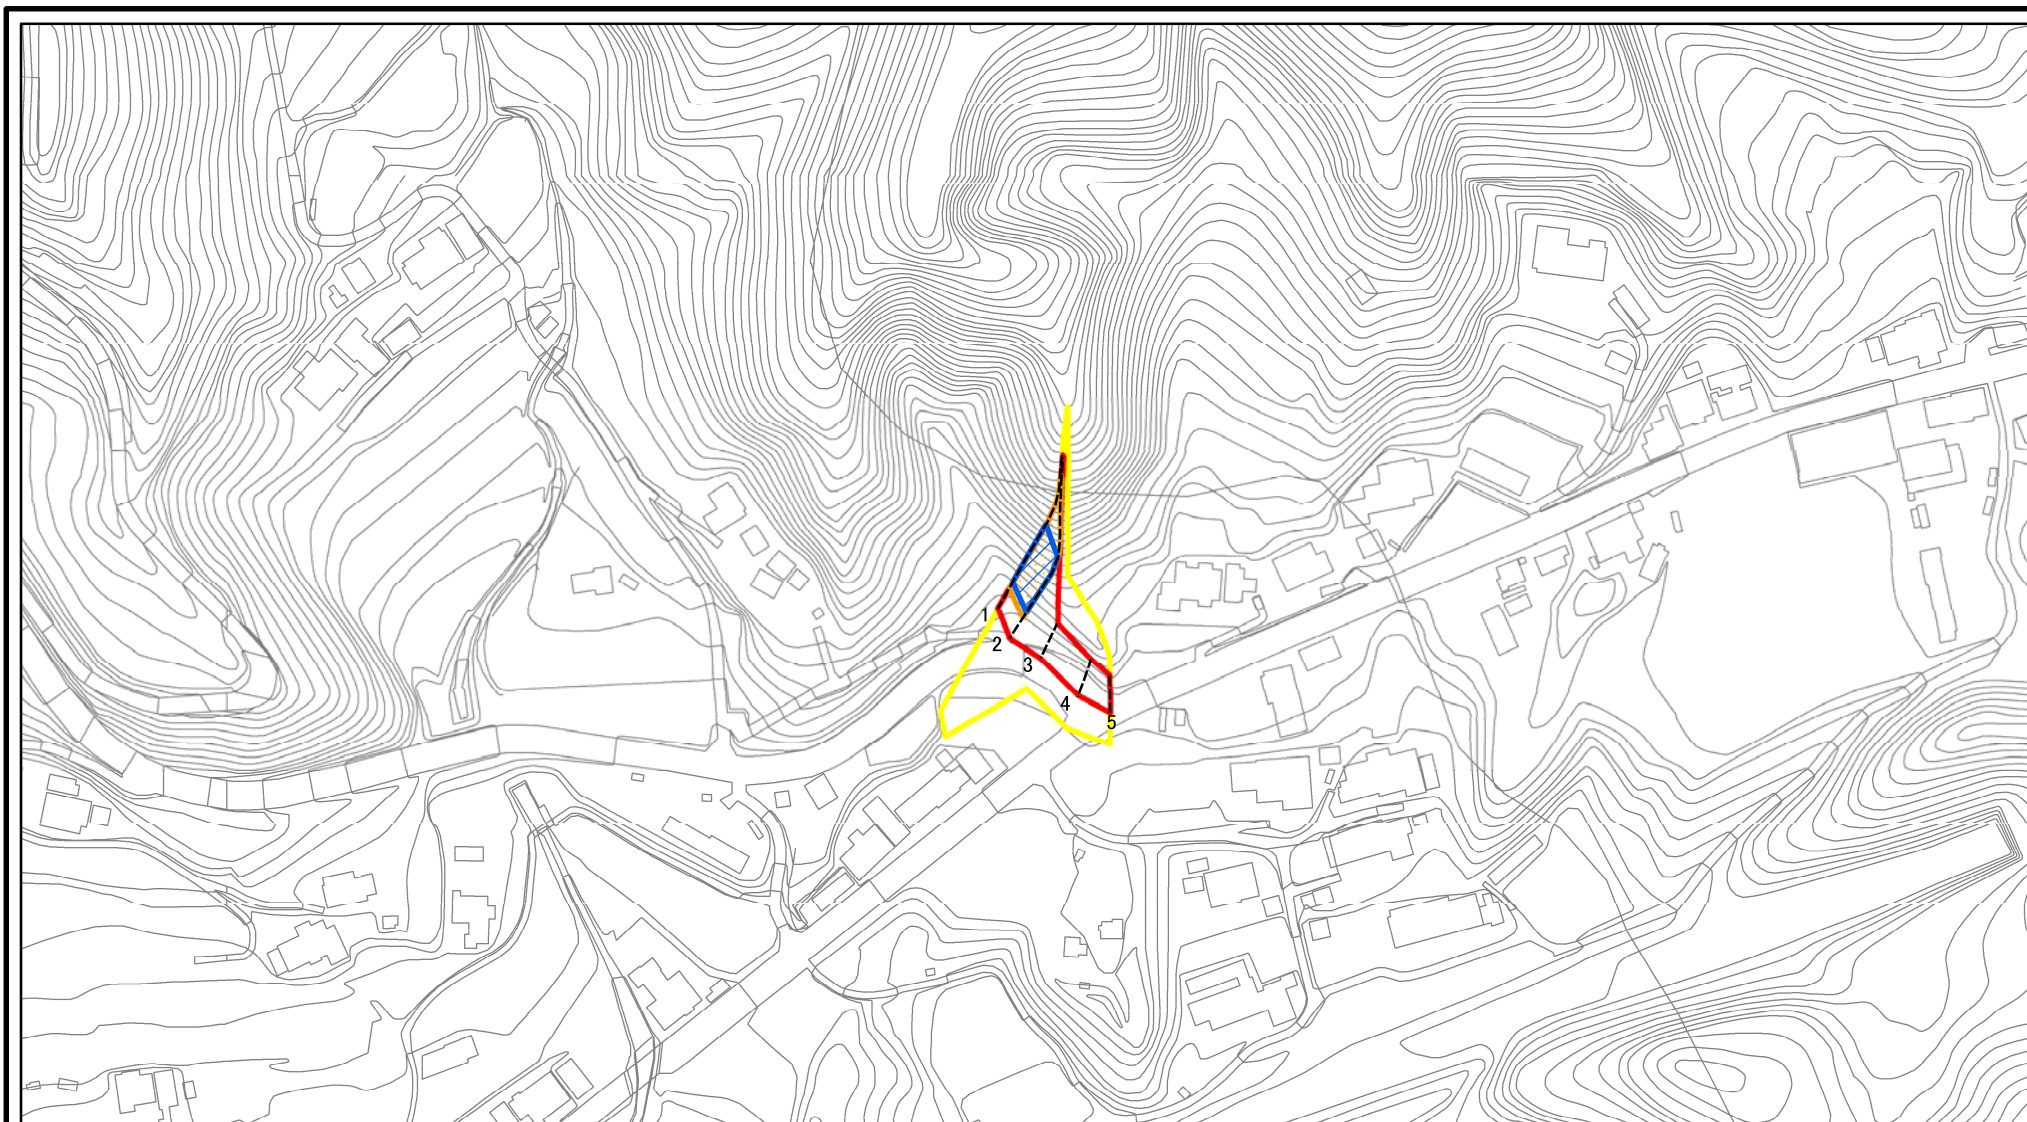

# 土砂災害警戒区域等の指定の公示に係る図書（その1）

(1/200,000)

(1/25,000)

様式-1 (急)  
土砂災害警戒区域・土砂災害特別警戒区域 位置図

自然現象の種類	急傾斜地の崩壊
区域番号	宇陀(榛原)-山辺三-012-急-Y・R
区域名称	宇陀市榛原山辺三(012)急傾斜地崩壊警戒区域・特別警戒区域
所在地	宇陀市榛原山辺三

この地図は、国土地理院長の承認を得て、同院発行の数値地図20000（地図画像）、数値地図25000（地図画像）、電子地形図25000及び電子地形図20万を複製したものである。（承認番号 令元情複、第108号）

# 土砂災害警戒区域等の指定の公示に係る図書(参考)

図中の数字は横断測線番号を示す

<b>様式-2(急)(参考)</b> <b>土砂災害警戒区域・土砂災害特別警戒区域</b> <b>区域図</b>	土砂災害防止法施行令第二条の基準に該当する区域		N  縮尺 1:2,500	自然現象の種類	急傾斜地の崩壊	区域番号	宇陀(榛原)-山辺三-012-急-Y・R
	土砂災害防止法施行令第三条の基準に該当する区域			告示番号		区域名称	宇陀市榛原山辺三(012)急傾斜地崩壊警戒区域・特別警戒区域
	それ以外の区域			告示年月日		所在地	宇陀市榛原山辺三

# 土砂災害警戒区域等の指定の公示に係る図書(参考)

図中の数字は横断測線番号を示す

様式-2(急)(参考)

土砂災害警戒区域・土砂災害特別警戒区域  
区域図

土砂災害防止法施行令第二条の基準に該当する区域

N

自然現象  
の種類

急傾斜地の崩壊

# 土砂災害警戒区域等の指定の公示に係る図書(その2)

図中の数字は横断測線番号を示す

<b>様式-2(急)</b> <b>土砂災害警戒区域・土砂災害特別警戒区域</b> <b>区域図</b>	土砂災害防止法施行令第二条の基準に該当する区域		 縮尺 1:2,500	自然現象の種類	急傾斜地の崩壊	区域番号	宇陀(榛原)-山辺三-012-急-Y・R
	土砂災害防止法施行令第三条の基準に該当する区域			告示番号		区域名称	宇陀市榛原山辺三(012)急傾斜地崩壊警戒区域・特別警戒区域
	それ以外の区域			告示年月日		所在地	宇陀市榛原山辺三