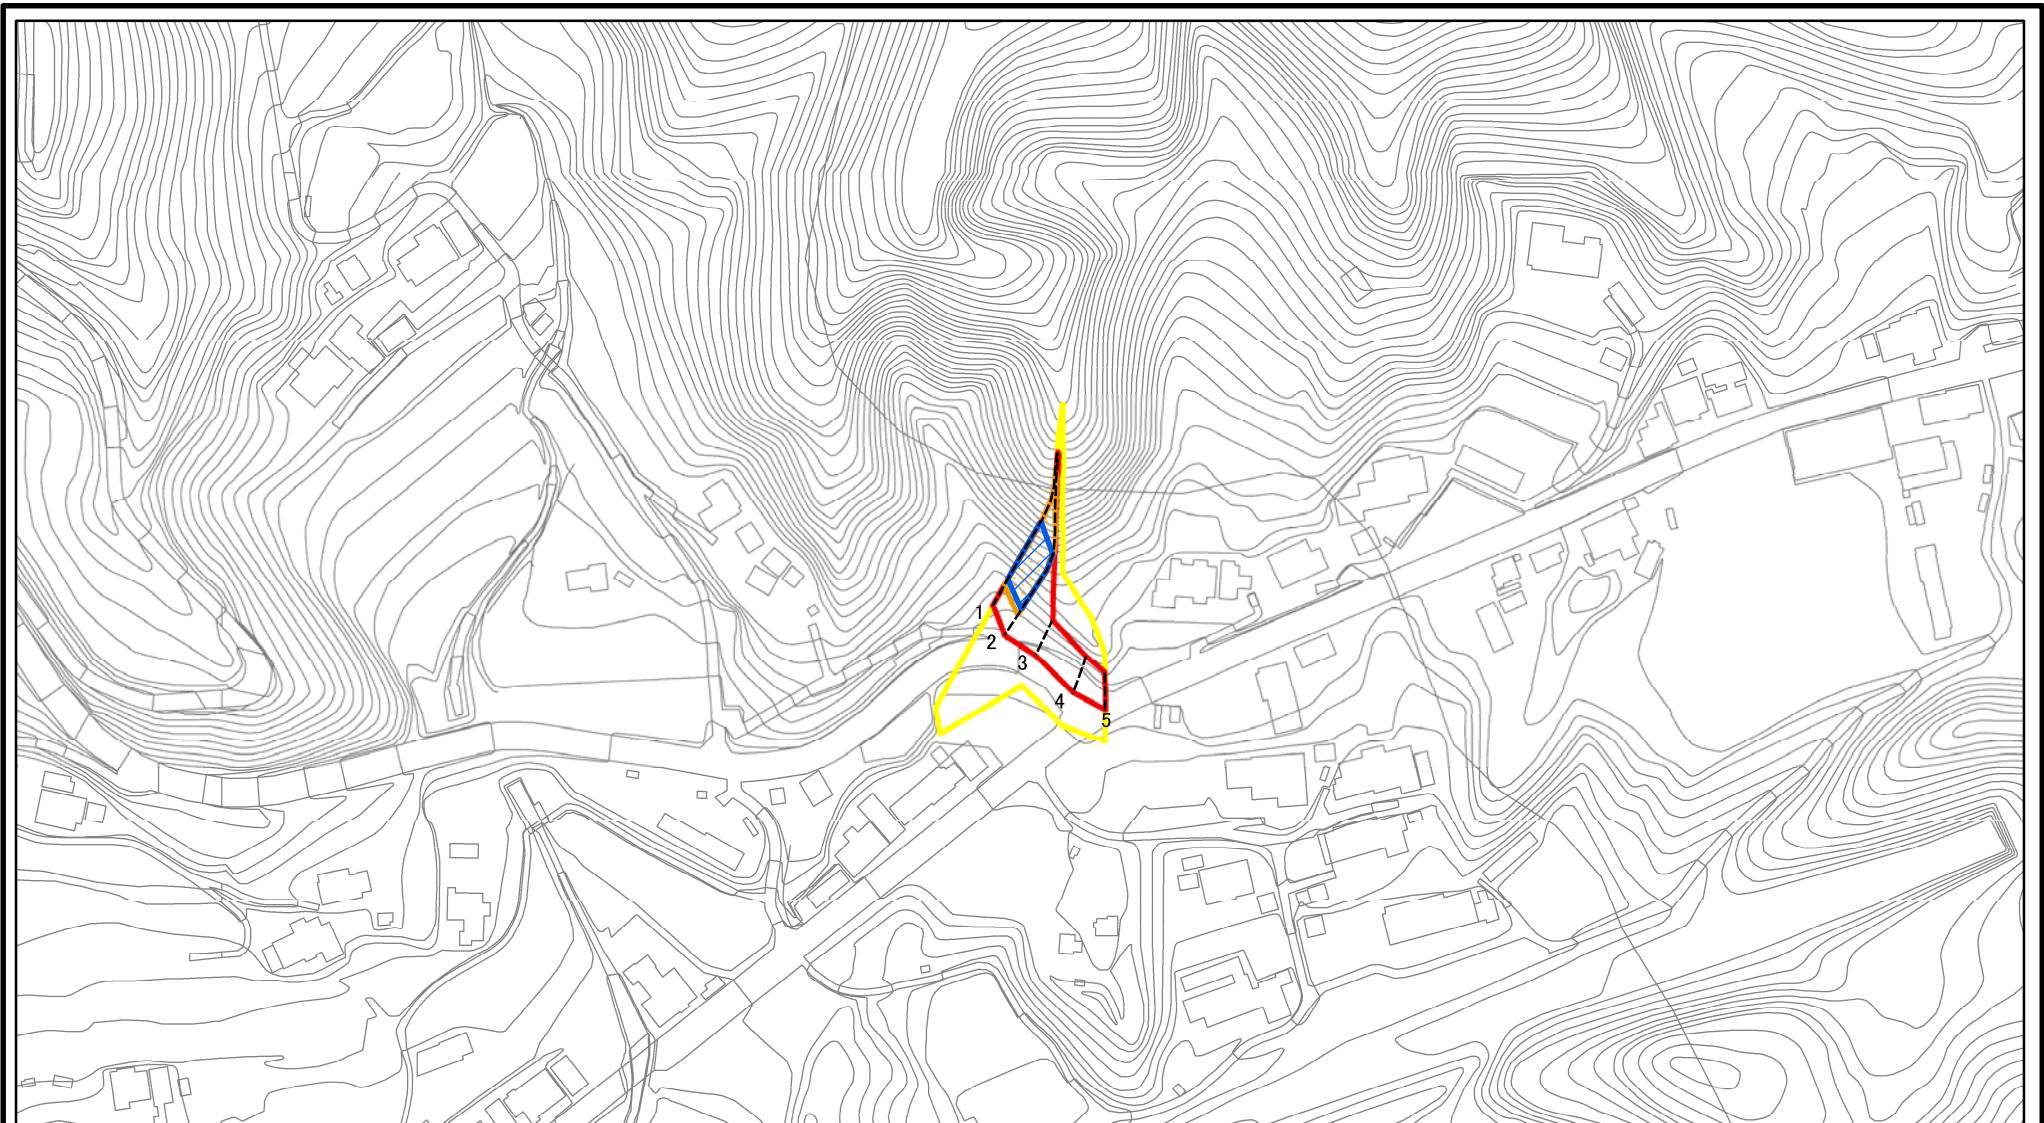

# 土砂災害警戒区域等の指定の公示に係る図書（その1）

(1/200,000)

(1/25,000)

様式-1 (急)  
土砂災害警戒区域・土砂災害特別警戒区域 位置図

自然現象の種類	急傾斜地の崩壊
区域番号	宇陀(榛原)-山辺三-012-急-Y・R
区域名称	宇陀市榛原山辺三(012)急傾斜地崩壊警戒区域・特別警戒区域
所在地	宇陀市榛原山辺三

この地図は、国土地理院長の承認を得て、同院発行の数値地図20000（地図画像）、数値地図25000（地図画像）、電子地形図25000及び電子地形図20万を複製したものである。（承認番号 令元情複、第108号）

# 土砂災害警戒区域等の指定の公示に係る図書(参考)

図中の数字は横断測線番号を示す

<b>様式-2(急)(参考)</b> <b>土砂災害警戒区域・土砂災害特別警戒区域</b> <b>区域図</b>	土砂災害防止法施行令第二条の基準に該当する区域		N  縮尺 1:2,500	自然現象の種類	急傾斜地の崩壊	区域番号	宇陀(榛原)-山辺三-012-急-Y・R
	土砂災害防止法施行令第三条の基準に該当する区域			告示番号		区域名称	宇陀市榛原山辺三(012)急傾斜地崩壊警戒区域・特別警戒区域
	それ以外の区域			告示年月日		所在地	宇陀市榛原山辺三

# 土砂災害警戒区域等の指定の公示に係る図書(参考)

図中の数字は横断測線番号を示す

様式-2(急)(参考)

土砂災害警戒区域・土砂災害特別警戒区域  
区域図

土砂災害防止法施行令第二条の基準に該当する区域

N

自然現象  
の種類

急傾斜地の崩壊

# 土砂災害警戒区域等の指定の公示に係る図書(その2)

図中の数字は横断測線番号を示す

<b>様式-2(急)</b> <b>土砂災害警戒区域・土砂災害特別警戒区域</b> <b>区域図</b>	土砂災害防止法施行令第二条の基準に該当する区域		 縮尺 1:2,500	自然現象の種類	急傾斜地の崩壊	区域番号	宇陀(榛原)-山辺三-012-急-Y・R
	土砂災害防止法施行令第三条の基準に該当する区域			告示番号		区域名称	宇陀市榛原山辺三(012)急傾斜地崩壊警戒区域・特別警戒区域
	それ以外の区域			告示年月日		所在地	宇陀市榛原山辺三