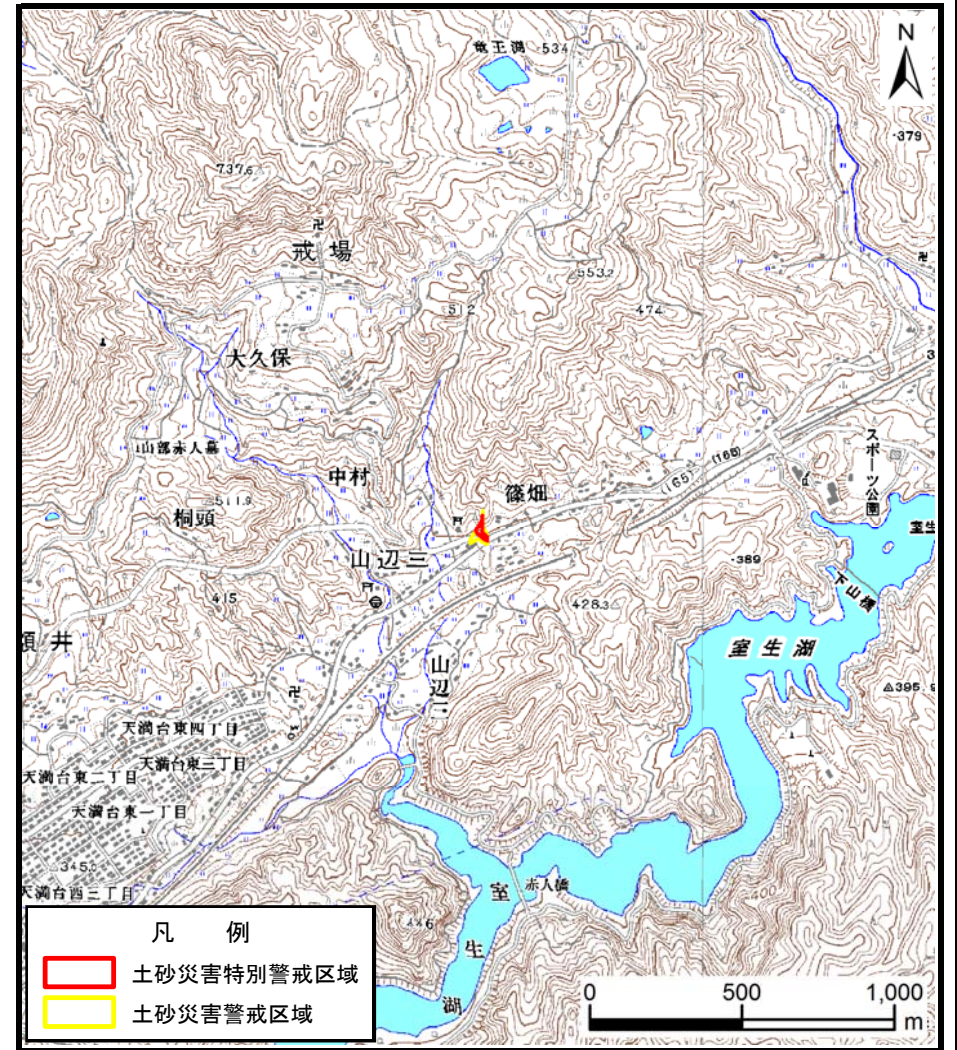

# 土砂災害警戒区域等の指定の公示に係る図書（その1）

(1/200,000)

(1/25,000)

様式-1 (急)  
土砂災害警戒区域・土砂災害特別警戒区域 位置図

自然現象の種類	急傾斜地の崩壊
区域番号	宇陀(榛原)-山辺三-012-急-Y・R
区域名称	宇陀市榛原山辺三(012)急傾斜地崩壊警戒区域・特別警戒区域
所在地	宇陀市榛原山辺三

この地図は、国土地理院長の承認を得て、同院発行の数値地図20000（地図画像）、数値地図25000（地図画像）、電子地形図25000及び電子地形図20万を複製したものである。（承認番号 令元情複、第108号）

# 土砂災害警戒区域等の指定の公示に係る図書(参考)

図中の数字は横断測線番号を示す

<b>様式-2(急)(参考)</b> <b>土砂災害警戒区域・土砂災害特別警戒区域</b> <b>区域図</b>	土砂災害防止法施行令第二条の基準に該当する区域		N  縮尺 1:2,500	自然現象の種類	急傾斜地の崩壊	区域番号	宇陀(榛原)-山辺三-012-急-Y・R
	土砂災害防止法施行令第三条の基準に該当する区域			告示番号		区域名称	宇陀市榛原山辺三(012)急傾斜地崩壊警戒区域・特別警戒区域
	それ以外の区域			告示年月日		所在地	宇陀市榛原山辺三

# 土砂災害警戒区域等の指定の公示に係る図書(参考)

図中の数字は横断測線番号を示す

様式-2(急)(参考)

土砂災害警戒区域・土砂災害特別警戒区域  
区域図

土砂災害防止法施行令第二条の基準に該当する区域

N

自然現象  
の種類

急傾斜地の崩壊

区域番号

宇陀(榛原)-山辺三-012-急-Y・R

土砂災害防止法  
施行令第三条の  
基準に該当する  
区域

土石等の(移動)高さが1m以下の場合、  
土石等の移動による力が100kN/mを超える区域

縮尺

告示番号

区域名称

宇陀市榛原山辺三(012)急傾斜地崩壊  
警戒区域・特別警戒区域