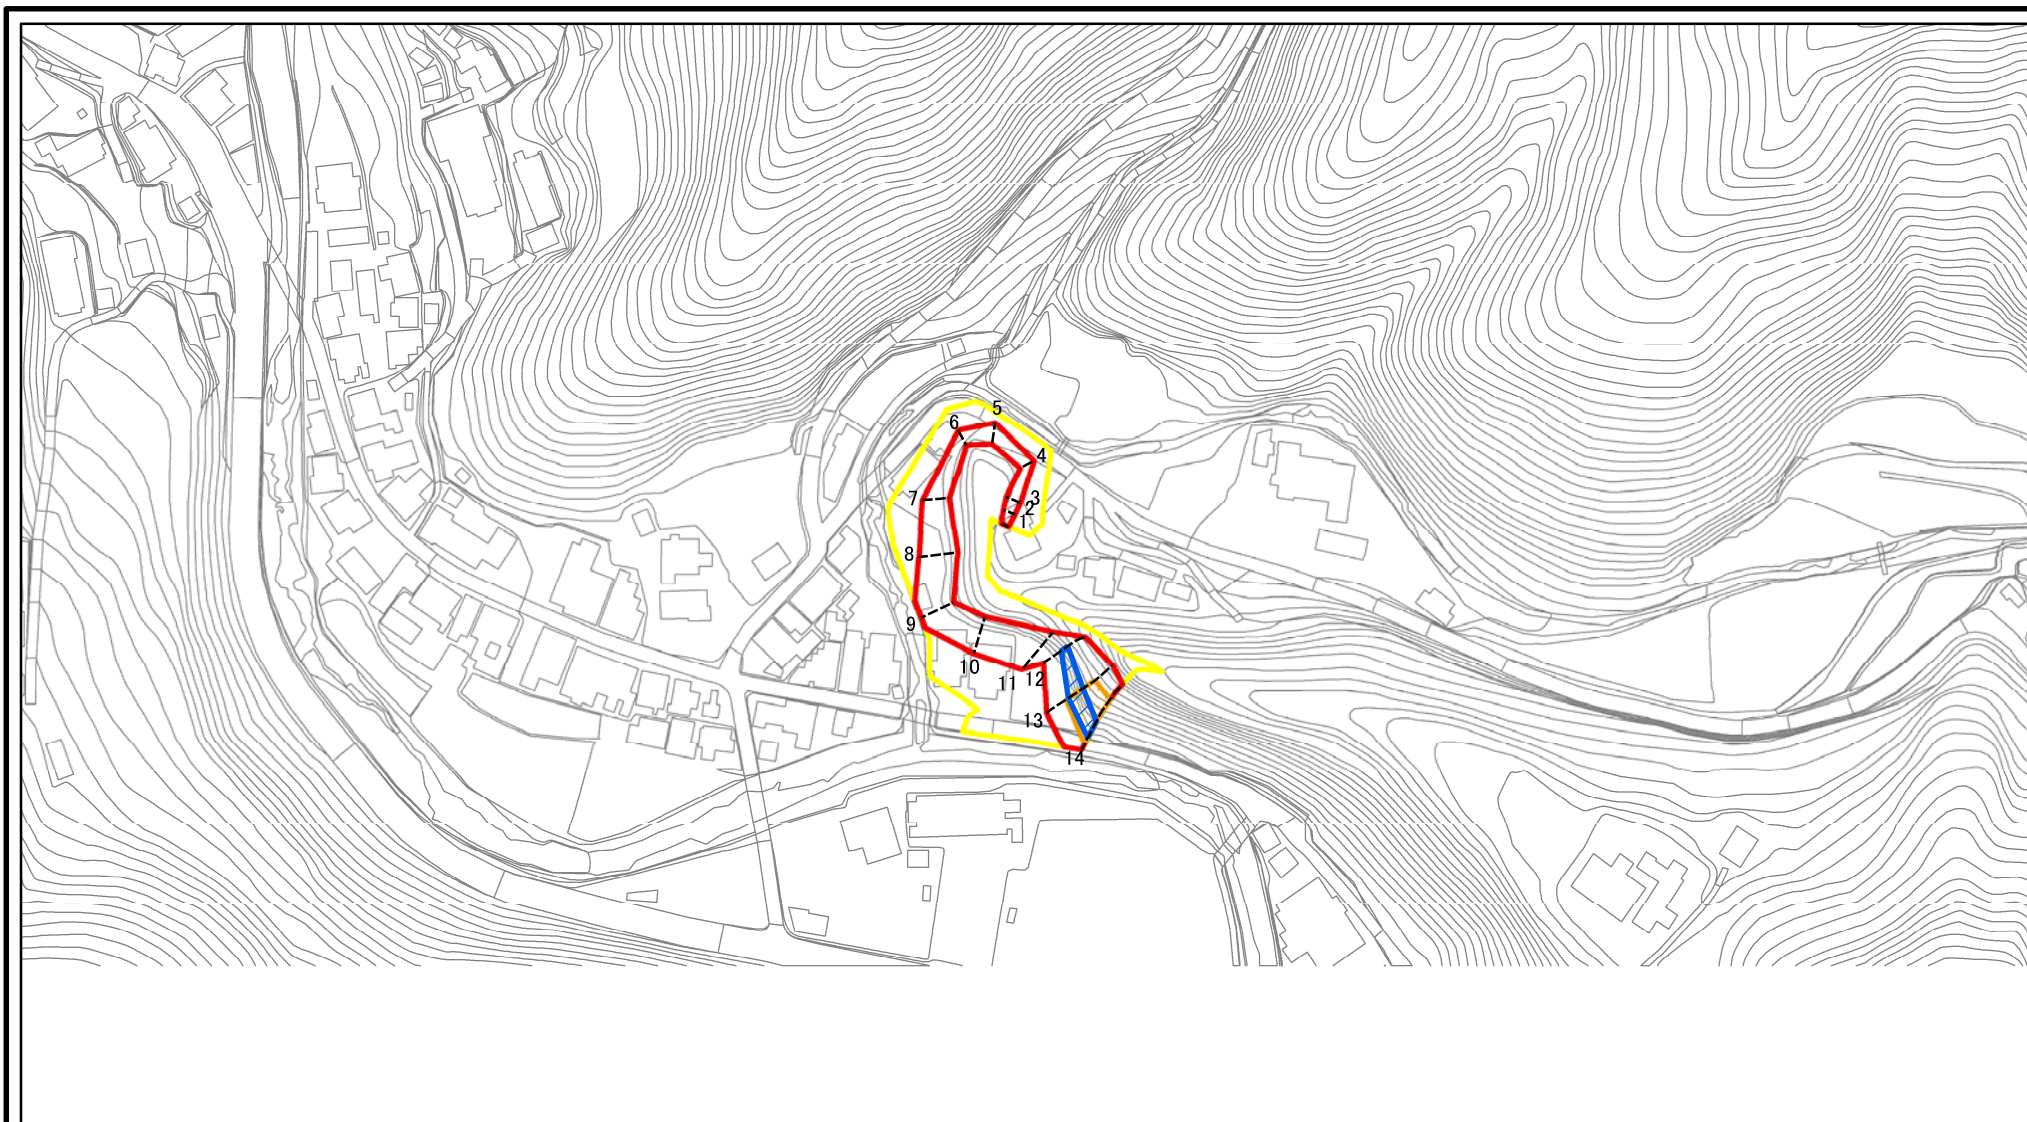

# 土砂災害警戒区域等の指定の公示に係る図書（その1）

(1/200,000)

(1/25,000)

様式-1 (急)  
土砂災害警戒区域・土砂災害特別警戒区域 位置図

自然現象の種類	急傾斜地の崩壊
区域番号	宇陀(榛原)-高井-003-急-Y・R
区域名称	宇陀市榛原高井(003)急傾斜地崩壊警戒区域・特別警戒区域
所在地	宇陀市榛原高井

この地図は、国土地理院長の承認を得て、同院発行の数値地図20000（地図画像）、数値地図25000（地図画像）、電子地形図25000及び電子地形図20万を複製したものである。（承認番号 令元情複、第108号）

# 土砂災害警戒区域等の指定の公示に係る図書(参考)

図中の数字は横断測線番号を示す

<b>様式-2(急)(参考)</b> <b>土砂災害警戒区域・土砂災害特別警戒区域</b> <b>区域図</b>	土砂災害防止法施行令第二条の基準に該当する区域		N  縮尺 1:2,500	自然現象の種類	急傾斜地の崩壊	区域番号	宇陀(榛原)-高井-003-急-Y・R
	土砂災害防止法施行令第三条の基準に該当する区域			告示番号		区域名称	宇陀市榛原高井(003)急傾斜地崩壊警戒区域・特別警戒区域
	それ以外の区域			告示年月日		所在地	宇陀市榛原高井

# 土砂災害警戒区域等の指定の公示に係る図書(参考)

図中の数字は横断測線番号を示す

様式-2(急)(参考)

土砂災害警戒区域・土砂災害特別警戒区域  
区域図

土砂災害防止法施行令第二条の基準に該当する区域

自然現象  
の種類

急傾斜地の崩壊

区域番号

# 土砂災害警戒区域等の指定の公示に係る図書(その2)

図中の数字は横断測線番号を示す

<b>様式-2(急)</b> <b>土砂災害警戒区域・土砂災害特別警戒区域</b> <b>区域図</b>	土砂災害防止法施行令第二条の基準に該当する区域		 縮尺 1:2,500	自然現象の種類	急傾斜地の崩壊	区域番号	宇陀(榛原)-高井-003-急-Y・R
	土砂災害防止法施行令第三条の基準に該当する区域			告示番号		区域名称	宇陀市榛原高井(003)急傾斜地崩壊警戒区域・特別警戒区域
	それ以外の区域			告示年月日		所在地	宇陀市榛原高井