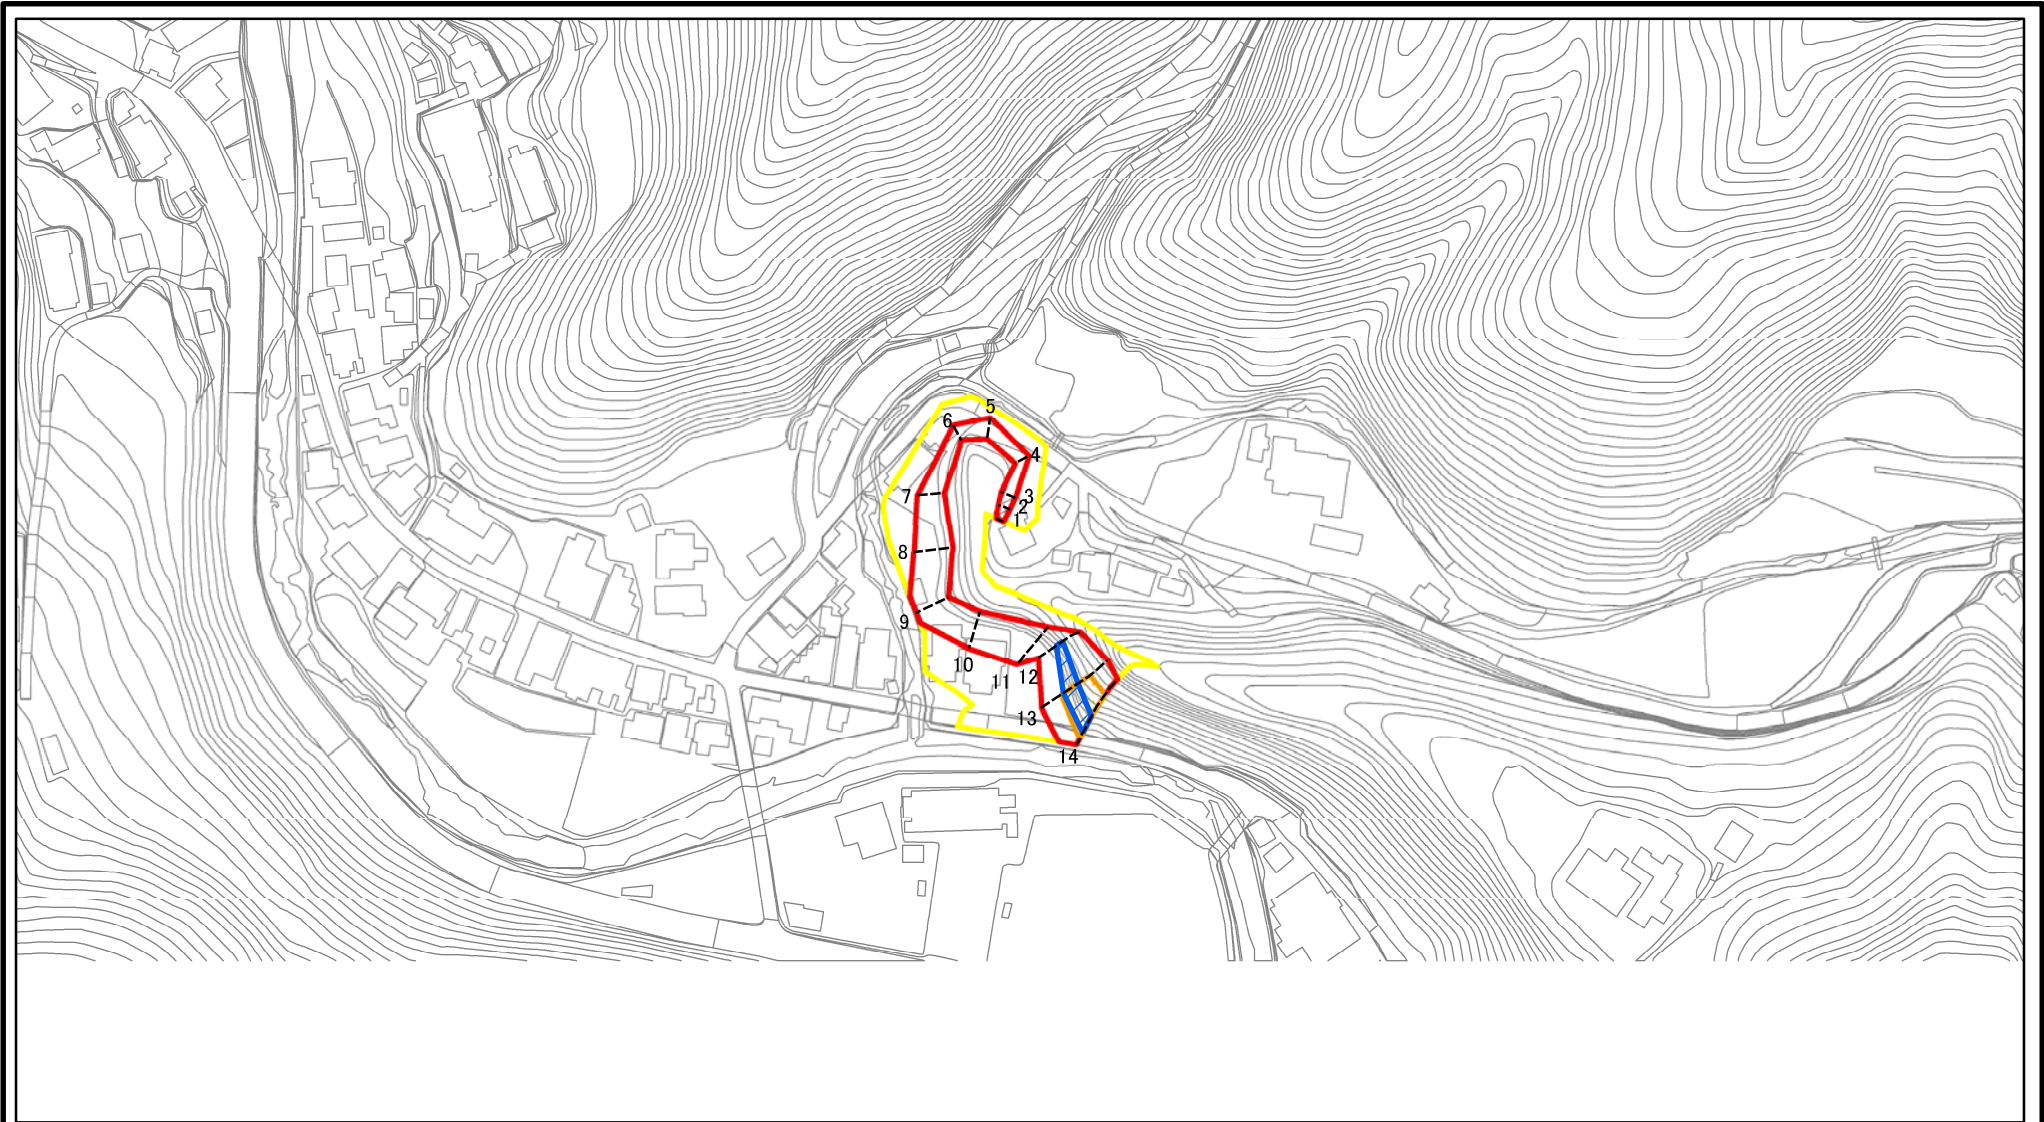

土砂災害警戒区域等の指定の公示に係る図書(その2)

図中の数字は横断測線番号を示す

様式-2(急) 土砂災害警戒区域・土砂災害特別警戒区域 区域図	土砂災害防止法施行令第二条の基準に該当する区域		 縮尺 1:2,500	自然現象の種類	急傾斜地の崩壊	区域番号	宇陀(榛原)-高井-003-急-Y・R
	土砂災害防止法施行令第三条の基準に該当する区域			告示番号		区域名称	宇陀市榛原高井(003)急傾斜地崩壊警戒区域・特別警戒区域
	それ以外の区域			告示年月日		所在地	宇陀市榛原高井