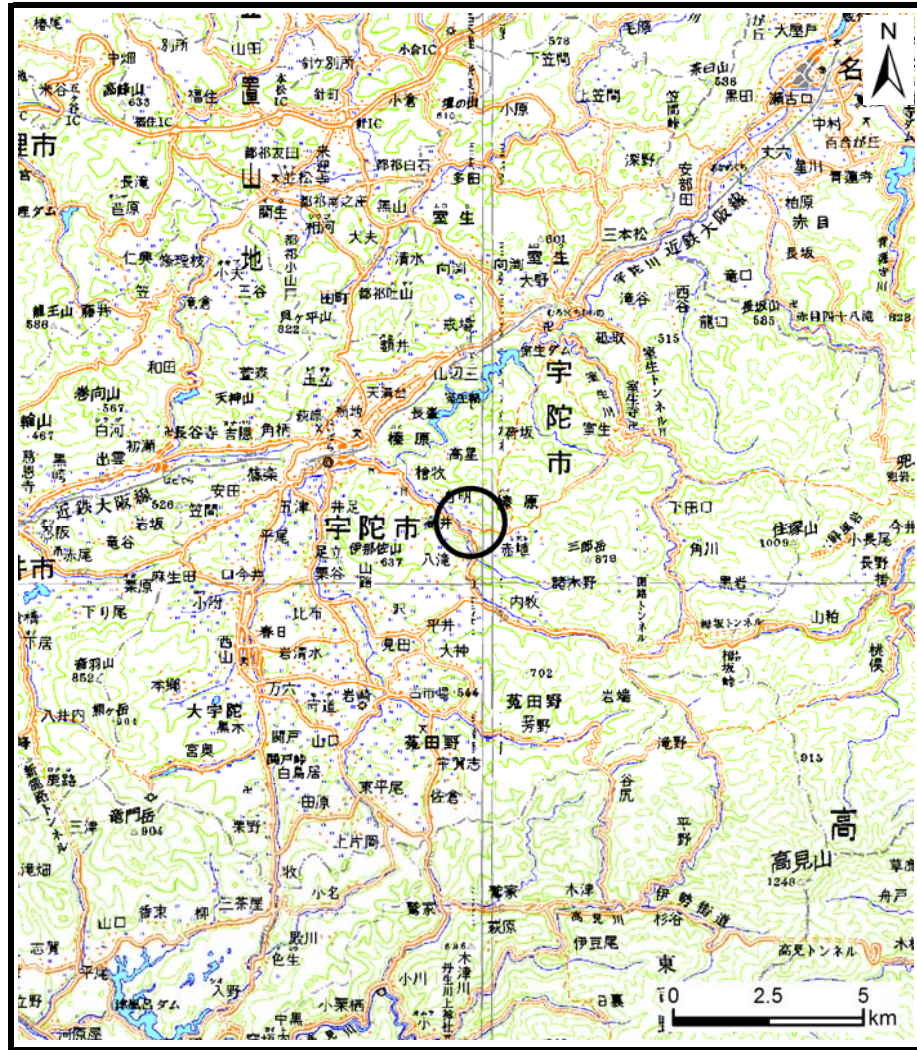

# 土砂災害警戒区域等の指定の公示に係る図書（その1）

(1/200,000)

(1/25,000)

様式-1 (急)  
土砂災害警戒区域・土砂災害特別警戒区域 位置図

自然現象の種類	急傾斜地の崩壊
区域番号	宇陀(榛原)-高井-003-急-Y・R
区域名称	宇陀市榛原高井(003)急傾斜地崩壊警戒区域・特別警戒区域
所在地	宇陀市榛原高井

この地図は、国土地理院長の承認を得て、同院発行の数値地図20000（地図画像）、数値地図25000（地図画像）、電子地形図25000及び電子地形図20万を複製したものである。（承認番号 令元情複、第108号）

# 土砂災害警戒区域等の指定の公示に係る図書(参考)

図中の数字は横断測線番号を示す

<b>様式-2(急)(参考)</b> <b>土砂災害警戒区域・土砂災害特別警戒区域</b> <b>区域図</b>	土砂災害防止法施行令第二条の基準に該当する区域		N  縮尺 1:2,500	自然現象の種類	急傾斜地の崩壊	区域番号	宇陀(榛原)-高井-003-急-Y・R
	土砂災害防止法施行令第三条の基準に該当する区域			告示番号		区域名称	宇陀市榛原高井(003)急傾斜地崩壊警戒区域・特別警戒区域
	それ以外の区域			告示年月日		所在地	宇陀市榛原高井

# 土砂災害警戒区域等の指定の公示に係る図書(参考)

図中の数字は横断測線番号を示す

様式-2(急)(参考)

土砂災害警戒区域・土砂災害特別警戒区域  
区域図

土砂災害防止法施行令第二条の基準に該当する区域

自然現象  
の種類

急傾斜地の崩壊

区域番号

宇陀(榛原)-高井-003-急-Y・R

土砂災害防止法  
施行令第三条の  
基準に該当する  
区域

縮尺

告示番号

区域名称

宇陀市榛原高井(003)急傾斜地崩壊  
警戒区域・特別警戒区域

土石等の移動の高さが1m以下の場合、  
土石等の移動による力が100kN/mを超える区域

1:2,500