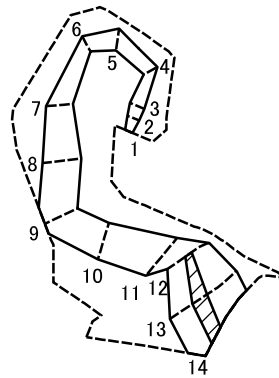

土砂災害警戒区域等の指定の公示に係る図書(その2-3)

図中の数字は横断測線番号を示す

様式-2-3(急) 土砂災害特別警戒区域の区分図 (急傾斜地の崩壊に伴う土石等の堆積により建築物の地上部に作用すると想定される力)	土砂災害防止法施行令第二条の基準に該当する区域			N 縮尺 1:2,500	自然現象の種類	急傾斜地の崩壊	区域番号	宇陀(榛原)-高井-003-急-Y・R
	土砂災害防止法施行令第三条の基準に該当する区域	土石等の堆積の高さが3mを超える区域			告示番号		区域名称	宇陀市榛原高井(003)急傾斜地崩壊警戒区域・特別警戒区域
		それ以外の区域		告示年月日		所在地	宇陀市榛原高井