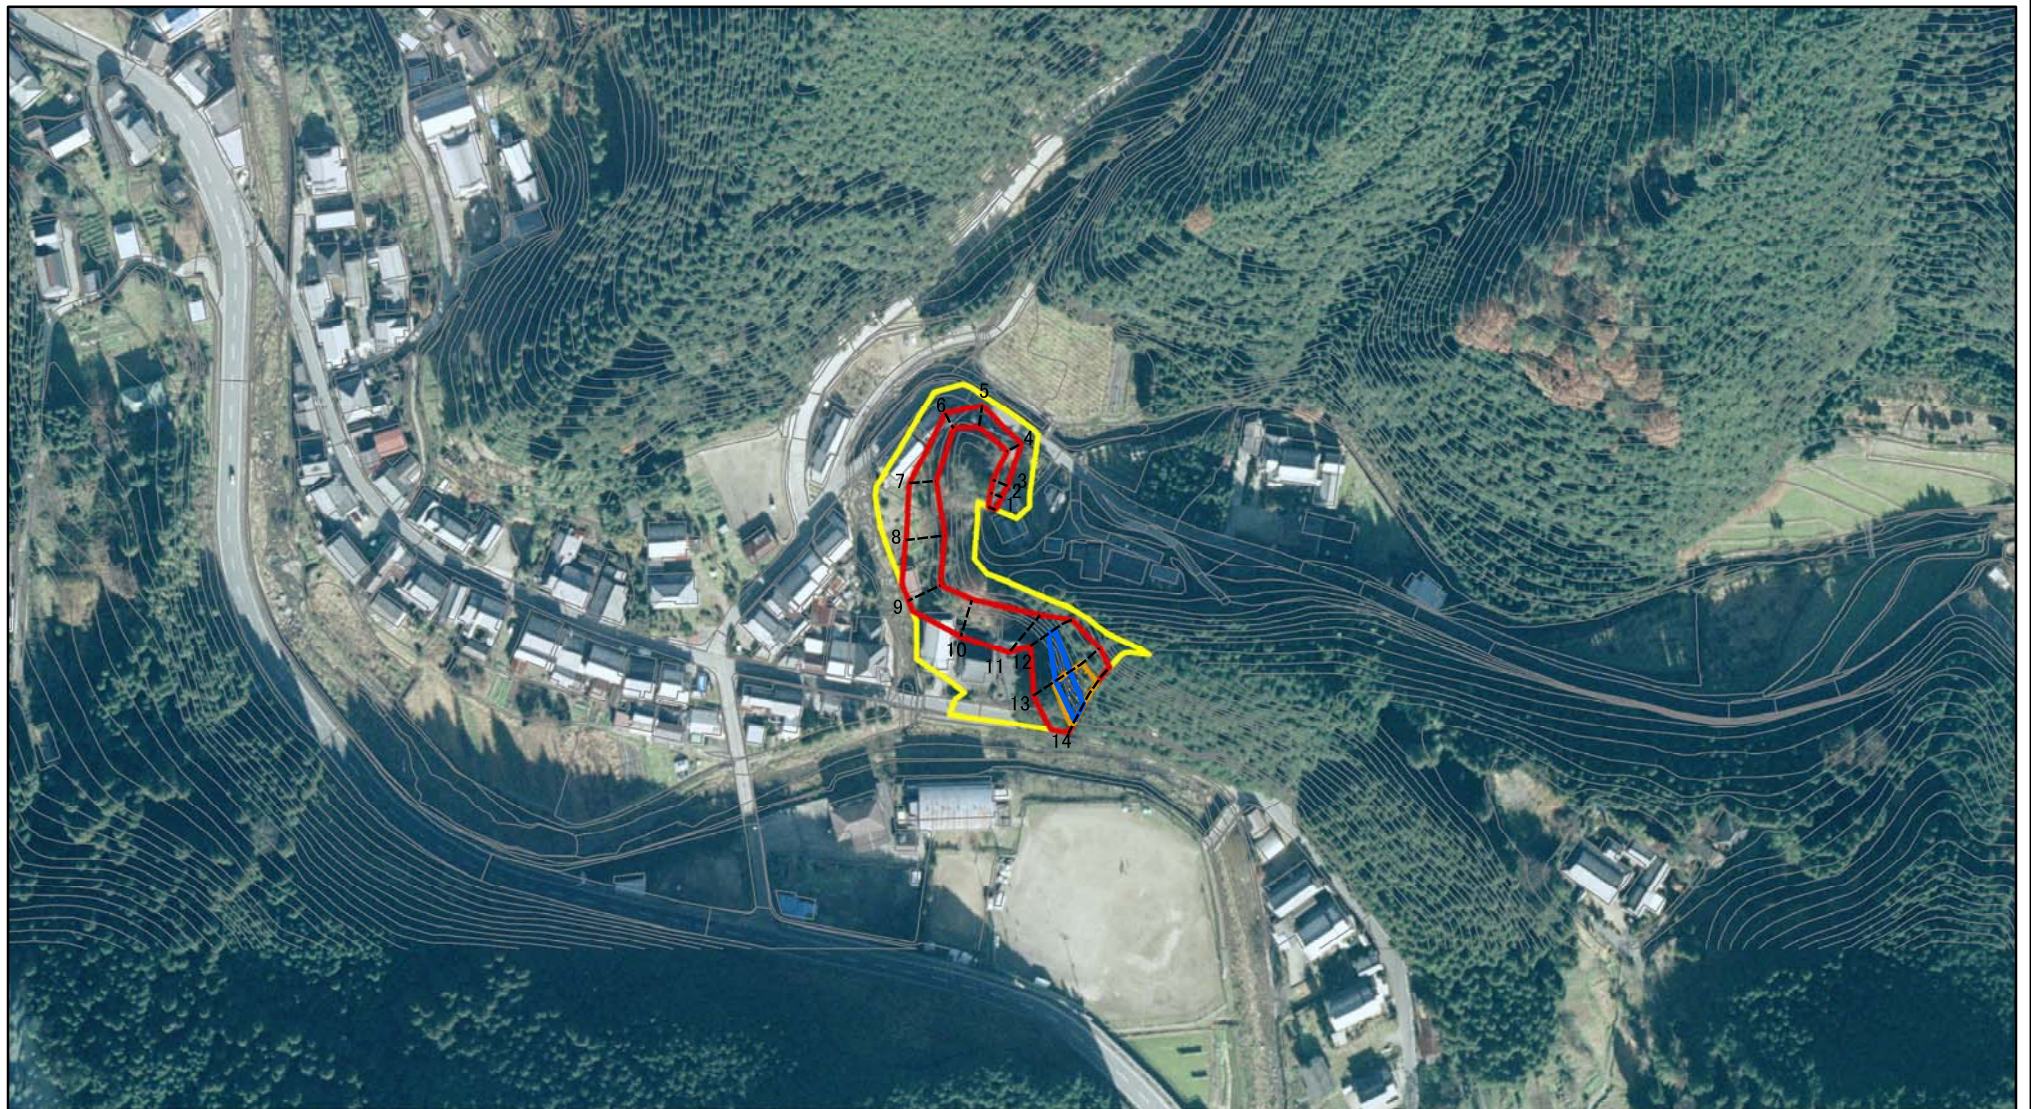

# 土砂災害警戒区域等の指定の公示に係る図書（その1）

(1/200,000)

(1/25,000)

様式-1 (急)  
土砂災害警戒区域・土砂災害特別警戒区域 位置図

自然現象の種類	急傾斜地の崩壊
区域番号	宇陀(榛原)-高井-003-急-Y・R
区域名称	宇陀市榛原高井(003)急傾斜地崩壊警戒区域・特別警戒区域
所在地	宇陀市榛原高井

この地図は、国土地理院長の承認を得て、同院発行の数値地図20000（地図画像）、数値地図25000（地図画像）、電子地形図25000及び電子地形図20万を複製したものである。（承認番号 令元情複、第108号）

# 土砂災害警戒区域等の指定の公示に係る図書(参考)

図中の数字は横断測線番号を示す

<b>様式-2(急)(参考)</b> <b>土砂災害警戒区域・土砂災害特別警戒区域</b> <b>区域図</b>	土砂災害防止法施行令第二条の基準に該当する区域		N  縮尺 1:2,500	自然現象の種類	急傾斜地の崩壊	区域番号	宇陀(榛原)-高井-003-急-Y・R
	土砂災害防止法施行令第三条の基準に該当する区域			告示番号		区域名称	宇陀市榛原高井(003)急傾斜地崩壊警戒区域・特別警戒区域
	それ以外の区域			告示年月日		所在地	宇陀市榛原高井

# 土砂災害警戒区域等の指定の公示に係る図書(参考)

図中の数字は横断測線番号を示す

様式-2(急)(参考)

土砂災害警戒区域・土砂災害特別警戒区域  
区域図

土砂災害防止法施行令第二条の基準に該当する区域

自然現象  
の種類

急傾斜地の崩壊

区域番号

宇陀(榛原)-高井-003-急-Y・R

土砂災害防止法  
施行令第三条の  
基準に該当する  
区域

縮尺

告示番号

区域名称

宇陀市榛原高井(003)急傾斜地崩壊  
警戒区域・特別警戒区域

土石等の移動の高さが1m以下の場合、  
土石等の移動による力が100kN/mを超える区域

1:2,500