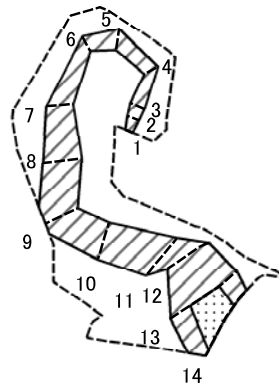

土砂災害警戒区域等の指定の公示に係る図書(その2-2)

図中の数字は横断測線番号を示す

様式-2-2(急)
土砂災害特別警戒区域の区分図
(急傾斜地の崩壊に伴う土石等の移動により
建築物の地上部に作用すると想定される力)

土砂災害防止法施行令第二条の基準に該当する区域		N 縮尺 1:2,500	自然現象の種類	急傾斜地の崩壊	区域番号	宇陀(榛原)-高井-003-急-Y・R
土砂災害防止法施行令第三条の基準に該当する区域			告示番号		区域名称	宇陀市榛原高井(003)急傾斜地崩壊警戒区域・特別警戒区域
それ以外の区域			告示年月日		所在地	宇陀市榛原高井