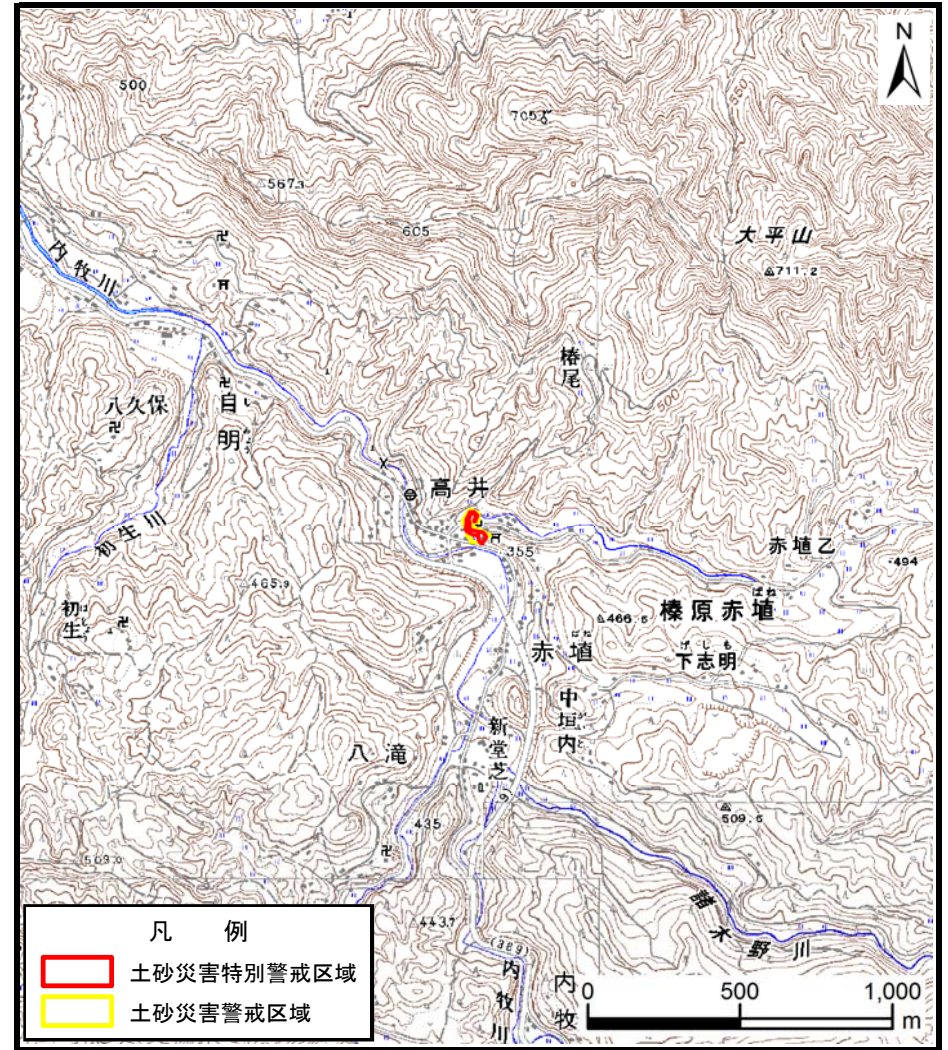

# 土砂災害警戒区域等の指定の公示に係る図書（その1）

(1/200,000)

(1/25,000)

様式-1 (急)  
土砂災害警戒区域・土砂災害特別警戒区域 位置図

自然現象の種類	急傾斜地の崩壊
区域番号	宇陀(榛原)-高井-003-急-Y・R
区域名称	宇陀市榛原高井(003)急傾斜地崩壊警戒区域・特別警戒区域
所在地	宇陀市榛原高井

この地図は、国土地理院長の承認を得て、同院発行の数値地図20000（地図画像）、数値地図25000（地図画像）、電子地形図25000及び電子地形図20万を複製したものである。（承認番号 令元情複、第108号）

# 土砂災害警戒区域等の指定の公示に係る図書(参考)

図中の数字は横断測線番号を示す

<b>様式-2(急)(参考)</b> <b>土砂災害警戒区域・土砂災害特別警戒区域</b> <b>区域図</b>	土砂災害防止法施行令第二条の基準に該当する区域		N  縮尺 1:2,500	自然現象の種類	急傾斜地の崩壊	区域番号	宇陀(榛原)-高井-003-急-Y・R
	土砂災害防止法施行令第三条の基準に該当する区域			告示番号		区域名称	宇陀市榛原高井(003)急傾斜地崩壊警戒区域・特別警戒区域
	それ以外の区域			告示年月日		所在地	宇陀市榛原高井

# 土砂災害警戒区域等の指定の公示に係る図書(参考)

図中の数字は横断測線番号を示す

様式-2(急)(参考)

土砂災害警戒区域・土砂災害特別警戒区域  
区域図

土砂災害防止法施行令第二条の基準に該当する区域

自然現象  
の種類

急傾斜地の崩壊

区域番号

宇陀(榛原)-高井-003-急-Y・R

土砂災害防止法  
施行令第三条の  
基準に該当する  
区域

縮尺

告示番号

区域名称

宇陀市榛原高井(003)急傾斜地崩壊  
警戒区域・特別警戒区域

土石等の移動の高さが1m以下の場合、  
土石等の移動による力が100kN/mを超える区域

1:2,500