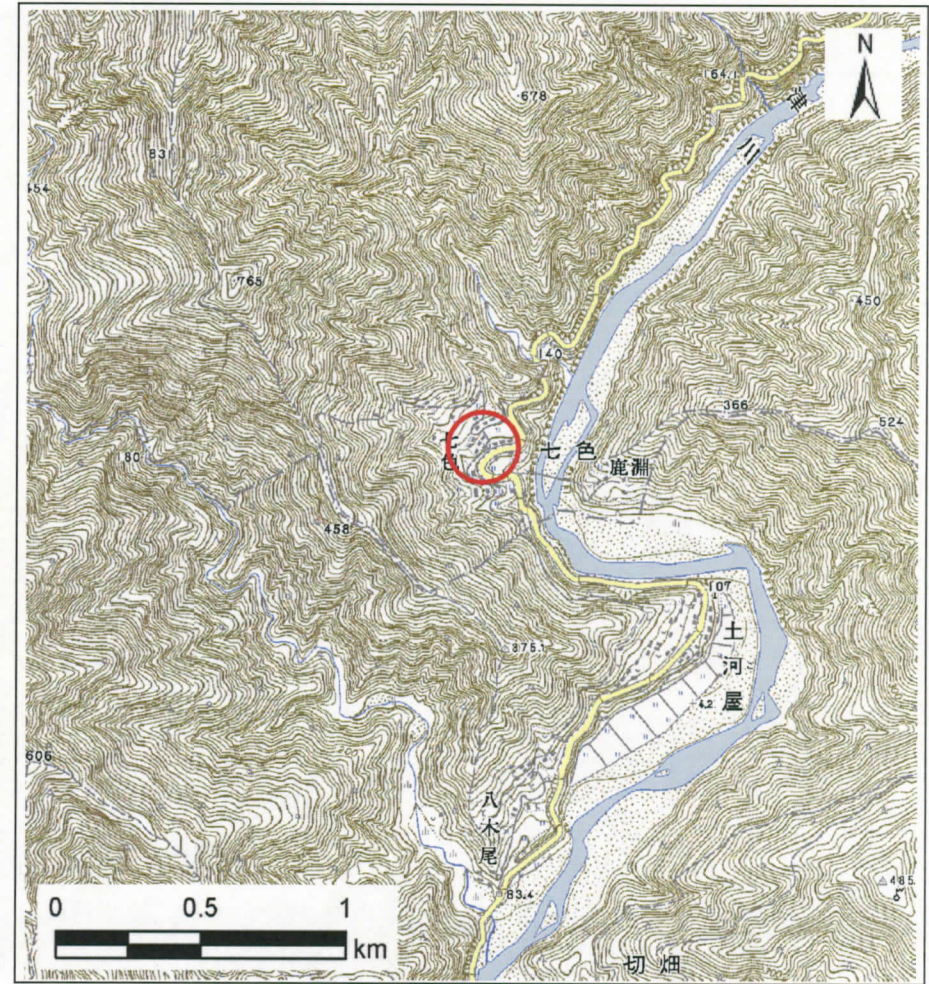

土砂災害警戒区域等の指定の公示に係る図書(その1)

(1/200,000)

(1/25,000)

様式-1(地)
土砂災害警戒区域 位置図

自然現象の種類	地滑り
区域番号	十津川-七色-001-地-Y
区域名称	十津川村七色(001)地滑り警戒区域
地滑り区域名	七色(001)
所在地	吉野郡十津川村大字七色

この地図は、国土地理院長の承認を得て、同院発行の20万分の1地勢図及び2万5千分の1地形図を複製したものである。(承認番号 平23情複、第857号)