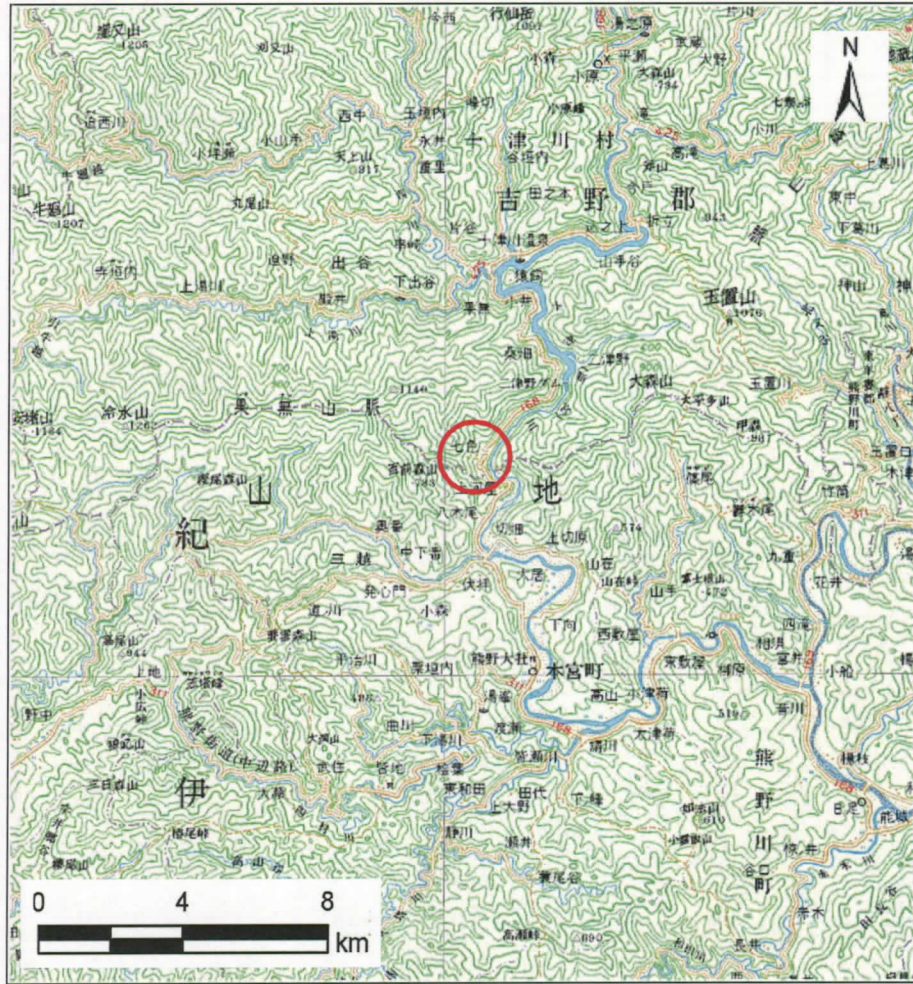

土砂災害警戒区域等の指定の公示に係る図書(その1)

(1/200,000)

(1/25,000)

様式-1(地)
土砂災害警戒区域 位置図

自然現象の種類	地滑り
区域番号	十津川-七色-001-地-Y
区域名称	十津川村七色(001)地滑り警戒区域
地滑り区域名	七色(001)
所在地	吉野郡十津川村大字七色

この地図は、国土地理院長の承認を得て、同院発行の20万分の1地勢図及び2万5千分の1地形図を複製したものである。(承認番号 平23情複、第857号)