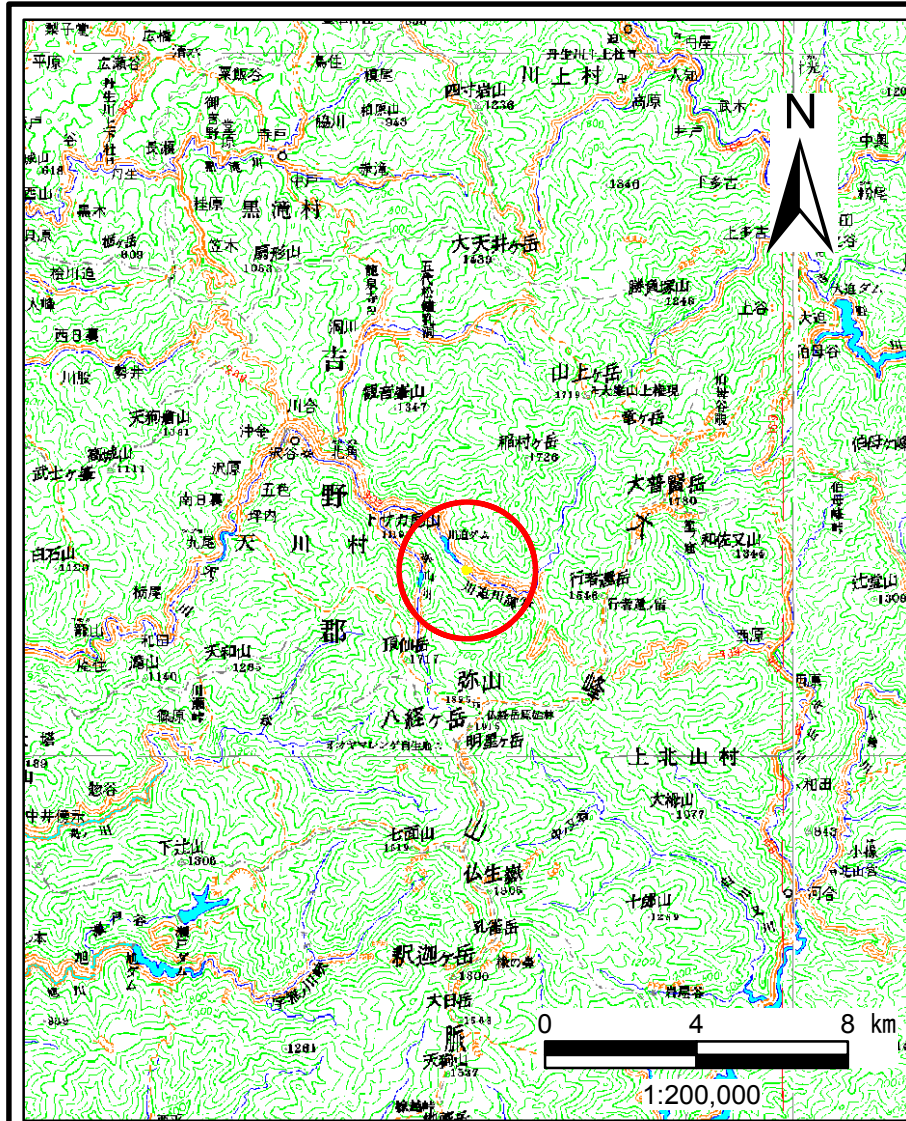

# 土砂災害警戒区域等の指定の公示に係る図書(その1)

(1/200,000)

(1/25,000)

様式-1(急) 土砂災害警戒区域・土砂災害特別警戒区域 位置図	自然現象の種類	急傾斜地の崩壊
	区域番号	天川-北角-007-急-Y・R
	区域名称	天川村北角(007)急傾斜地崩壊警戒区域・特別警戒区域
	所在地	奈良県吉野郡天川村北角

この地図は、国土地理院長の承認を得て、同院発行の数値地図200000(地図画像)及び電子地形図25000(地図画像)を複製したものである。(承認番号 平26情複 第1054号)

# 土砂災害警戒区域等の指定の公示に係る図書(その2)

図中の数字は横断測線番号を示す

様式-2(急) 土砂災害警戒区域・土砂災害特別警戒区域 区域図(その1)	土砂災害防止法施行令第二条の基準に該当する区域		N 縮尺 1:2,500	自然現象の種類	急傾斜地の崩壊	区域番号	天川-北角-007-急-Y-R
	土砂災害防止法施行令第三条の基準に該当する区域			告示番号		区域名称	天川村北角(007) 急傾斜地崩壊警戒区域・特別警戒区域
	土石等の(移動)高さが1m以下の場合、土石等の移動による力が100kN/mを超える区域		告示年月日		所在地	奈良県吉野郡天川村北角	
	土石等の堆積の高さが3mを超える区域						
それ以外の区域							

1:2,500

告示年月日

所在地

奈良県吉野郡天川村北角

それ以外の区域

# 土砂災害警戒区域等の指定の公示に係る図書(その2-1)

図中の数字は横断測線番号を示す

様式-2-1(急) 土砂災害警戒区域・土砂災害特別警戒区域 区域図(その2)	土砂災害防止法施行令第二条の基準に該当する区域		N 縮尺 1:1,000	自然現象の種類	急傾斜地の崩壊	区域番号	天川-北角-007-急-Y-R
	土砂災害防止法施行令第三条の基準に該当する区域			告示番号		区域名称	天川村北角(007) 急傾斜地崩壊警戒区域・特別警戒区域
	土砂等の(移動)高さが1m以下の場合、土砂等の移動による力が100kN/mを超える区域			告示年月日		所在地	奈良県吉野郡天川村北角
	土砂等の堆積の高さが3mを超える区域						
	それ以外の区域						