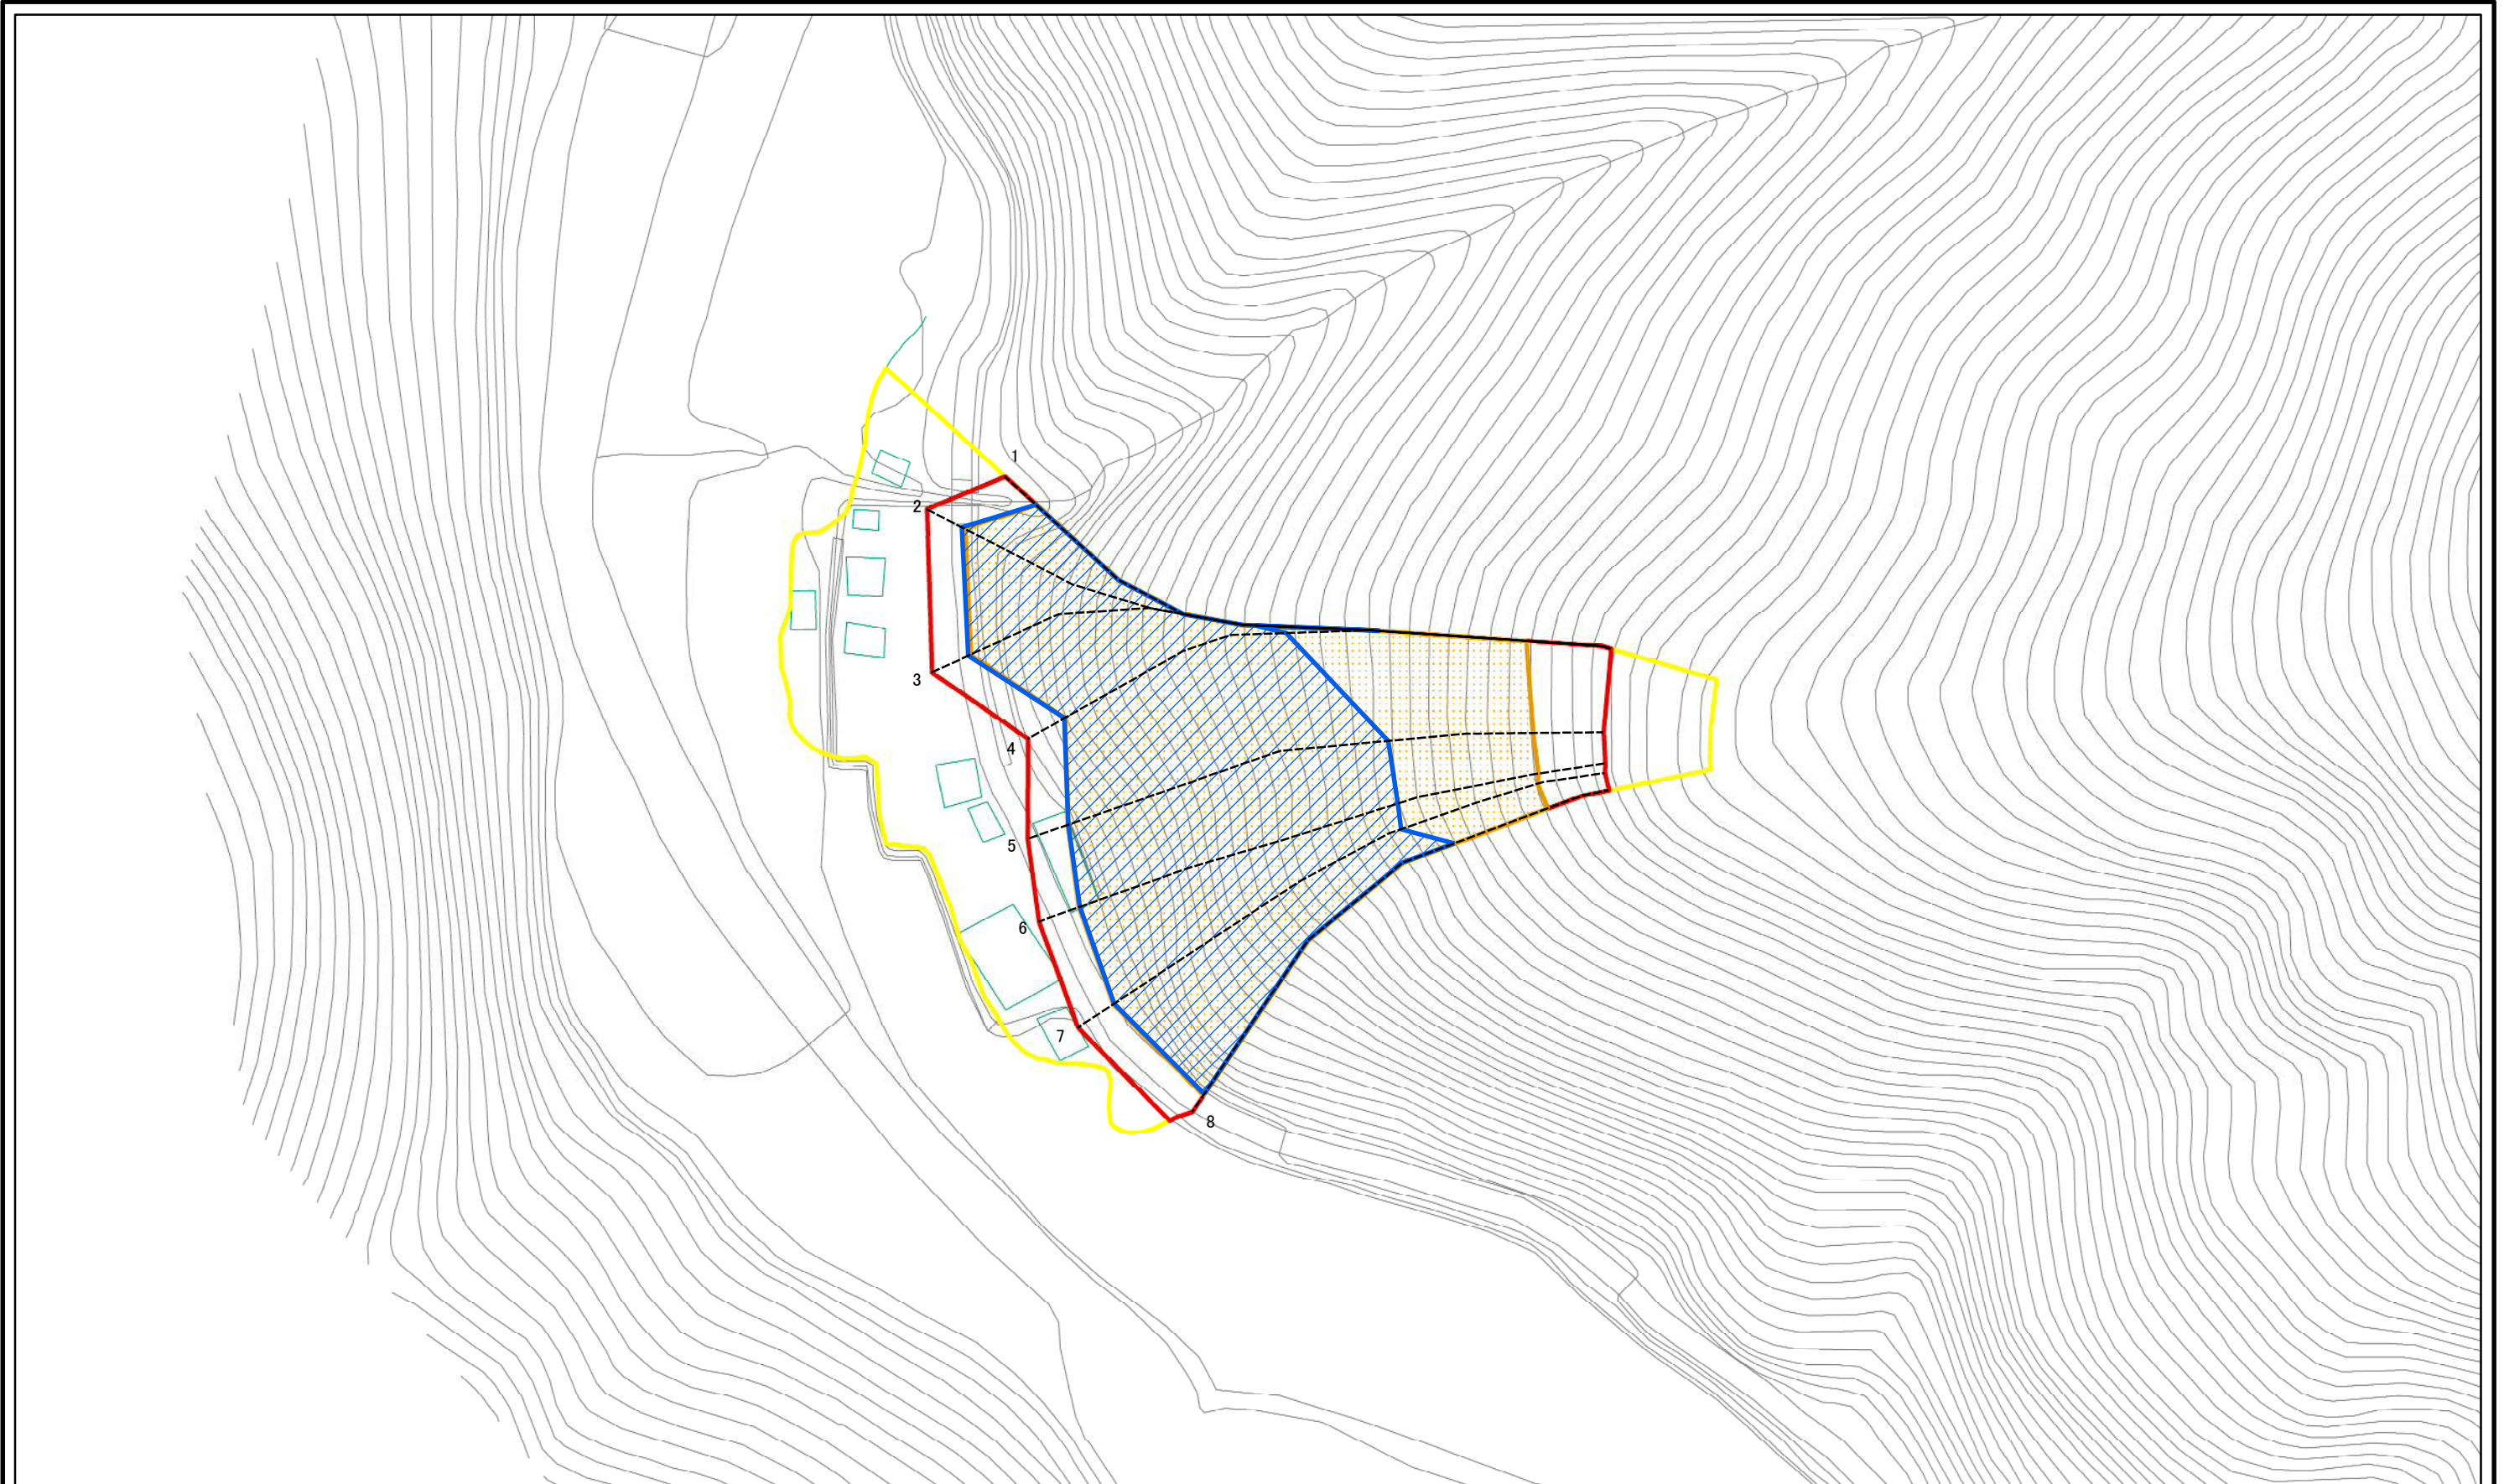

# 土砂災害警戒区域等の指定の公示に係る図書(その1)

(1/200,000)

(1/25,000)

様式-1(急) 土砂災害警戒区域・土砂災害特別警戒区域 位置図	自然現象の種類	急傾斜地の崩壊
	区域番号	天川-北角-007-急-Y・R
	区域名称	天川村北角(007)急傾斜地崩壊警戒区域・特別警戒区域
	所在地	奈良県吉野郡天川村北角

この地図は、国土地理院長の承認を得て、同院発行の数値地図200000(地図画像)及び電子地形図25000(地図画像)を複製したものである。(承認番号 平26情複 第1054号)

# 土砂災害警戒区域等の指定の公示に係る図書(その2)

図中の数字は横断測線番号を示す

様式-2(急) 土砂災害警戒区域・土砂災害特別警戒区域 区域図(その1)	土砂災害防止法施行令第二条の基準に該当する区域		N 縮尺 1:2,500	自然現象の種類	急傾斜地の崩壊	区域番号	天川-北角-007-急-Y-R
	土砂災害防止法施行令第三条の基準に該当する区域			告示番号		区域名称	天川村北角(007) 急傾斜地崩壊警戒区域・特別警戒区域
	土石等の(移動)高さが1m以下の場合、土石等の移動による力が100kN/mを超える区域		告示年月日		所在地	奈良県吉野郡天川村北角	
	土石等の堆積の高さが3mを超える区域						
それ以外の区域							

天川-北角-007-急-Y-R

土砂災害防止法  
施行令第三条の  
基準に該当する  
区域

土石等の(移動)高さが1m以下の場合、  
土石等の移動による力が100kN/mを超える区域

縮尺

告示番号

区域名称

天川村北角(007)  
急傾斜地崩壊警戒区域・特別警戒区域

土石等の堆積の高さが3mを超える区域

# 土砂災害警戒区域等の指定の公示に係る図書(その2-1)

図中の数字は横断測線番号を示す

様式-2-1(急) 土砂災害警戒区域・土砂災害特別警戒区域 区域図(その2)	土砂災害防止法施行令第二条の基準に該当する区域		N 縮尺 1:1,000	自然現象の種類	急傾斜地の崩壊	区域番号	天川-北角-007-急-Y-R
	土砂災害防止法施行令第三条の基準に該当する区域			告示番号		区域名称	天川村北角(007) 急傾斜地崩壊警戒区域・特別警戒区域
	土砂等の(移動)高さが1m以下の場合、土砂等の移動による力が100kN/mを超える区域			告示年月日		所在地	奈良県吉野郡天川村北角
	土砂等の堆積の高さが3mを超える区域						
	それ以外の区域						