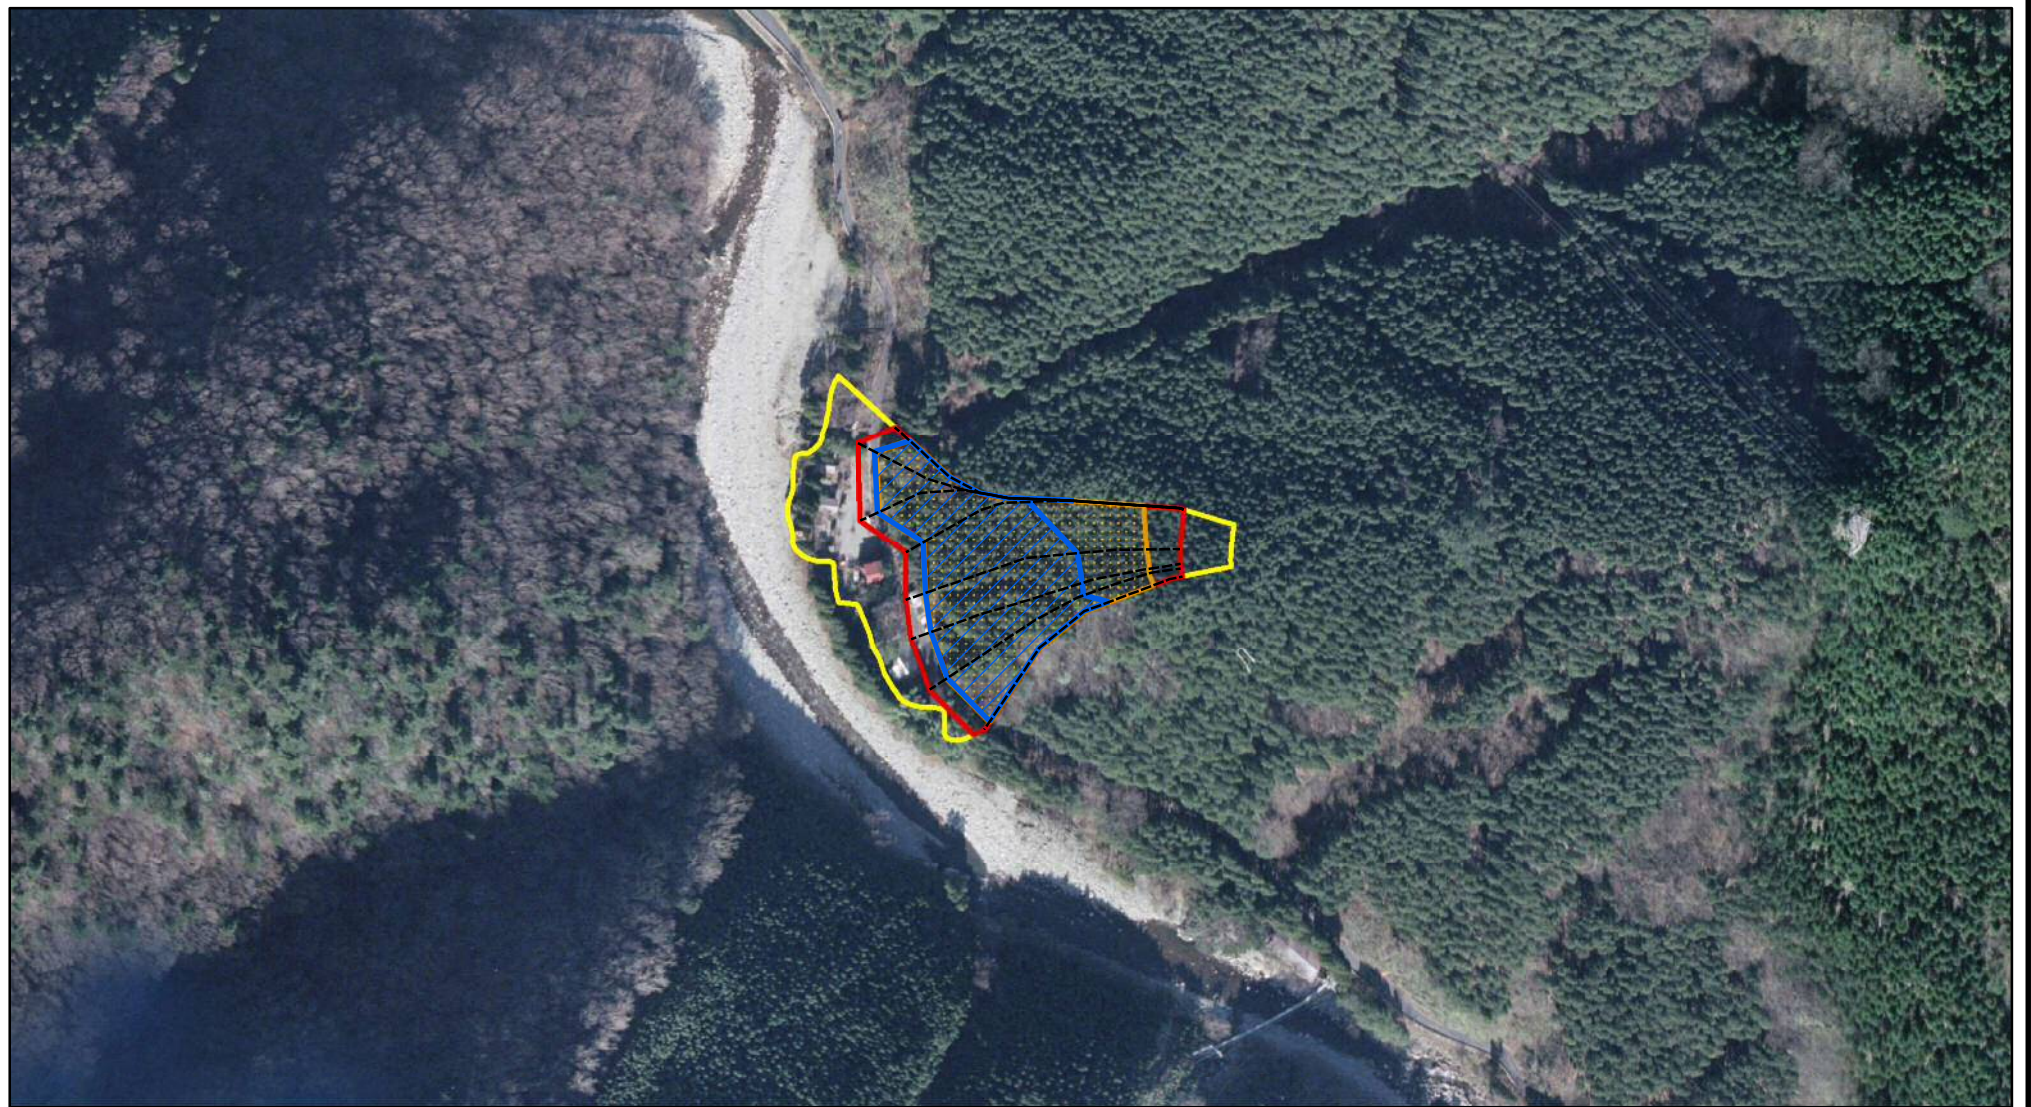

土砂災害警戒区域等の指定の公示に係る図書(参考)

0 25 50 100
m

様式-2(急)(参考)

土砂災害警戒区域・土砂災害特別警戒区域
区域図

土砂災害防止法施行令第二条の基準に該当する区域

自然現象の種類

急傾斜地の崩壊

区域番号

天川-北角-007-急-Y-R

土砂災害防止法
施行令第三条の
基準に該当する
区域

土石等の(移動)高さが1m以下の場合、
土石等の移動による力が100kN/mを超える区域

縮尺

告示番号

区域名称

天川村北角(007)
急傾斜地崩壊警戒区域・特別警戒区域

土石等の堆積の高さが3mを超える区域

1:2,500

告示年月日

所在地

奈良県吉野郡天川村北角

それ以外の区域