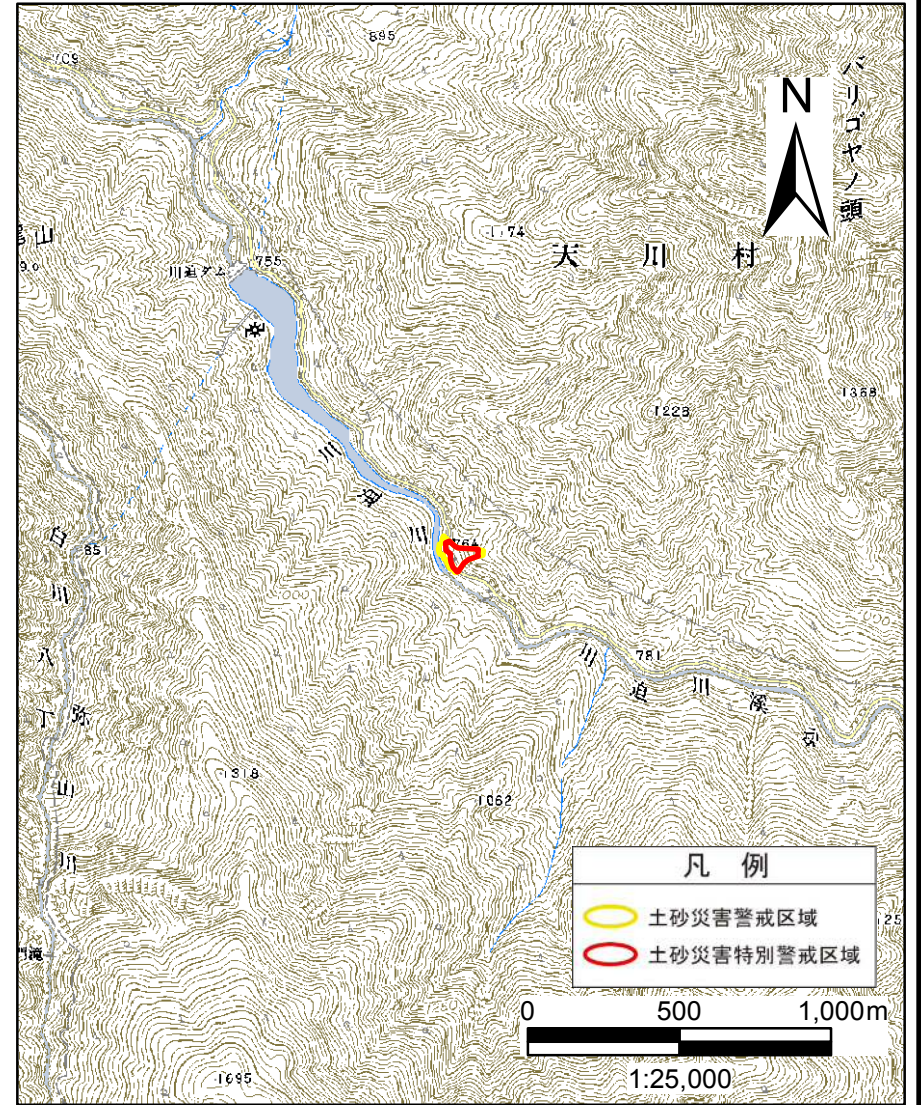

# 土砂災害警戒区域等の指定の公示に係る図書(その1)

(1/200,000)

(1/25,000)

様式-1(急) 土砂災害警戒区域・土砂災害特別警戒区域 位置図	自然現象の種類	急傾斜地の崩壊
	区域番号	天川-北角-007-急-Y・R
	区域名称	天川村北角(007)急傾斜地崩壊警戒区域・特別警戒区域
	所在地	奈良県吉野郡天川村北角

この地図は、国土地理院長の承認を得て、同院発行の数値地図200000(地図画像)及び電子地形図25000(地図画像)を複製したものである。(承認番号 平26情複 第1054号)

# 土砂災害警戒区域等の指定の公示に係る図書(その2)

図中の数字は横断測線番号を示す

様式-2(急) 土砂災害警戒区域・土砂災害特別警戒区域 区域図(その1)	土砂災害防止法施行令第二条の基準に該当する区域		N 縮尺 1:2,500	自然現象の種類	急傾斜地の崩壊	区域番号	天川-北角-007-急-Y-R
	土砂災害防止法施行令第三条の基準に該当する区域			告示番号		区域名称	天川村北角(007) 急傾斜地崩壊警戒区域・特別警戒区域
	土石等の(移動)高さが1m以下の場合、土石等の移動による力が100kN/mを超える区域		告示年月日		所在地	奈良県吉野郡天川村北角	
	土石等の堆積の高さが3mを超える区域						
それ以外の区域							

1:2,500

告示年月日

所在地

奈良県吉野郡天川村北角

それ以外の区域

# 土砂災害警戒区域等の指定の公示に係る図書(その2-1)

図中の数字は横断測線番号を示す

様式-2-1(急) 土砂災害警戒区域・土砂災害特別警戒区域 区域図(その2)	土砂災害防止法施行令第二条の基準に該当する区域		N 縮尺 1:1,000	自然現象の種類	急傾斜地の崩壊	区域番号	天川-北角-007-急-Y-R
	土砂災害防止法施行令第三条の基準に該当する区域			告示番号		区域名称	天川村北角(007) 急傾斜地崩壊警戒区域・特別警戒区域
	土砂等の(移動)高さが1m以下の場合、土砂等の移動による力が100kN/mを超える区域			告示年月日		所在地	奈良県吉野郡天川村北角
	土砂等の堆積の高さが3mを超える区域						
	それ以外の区域						