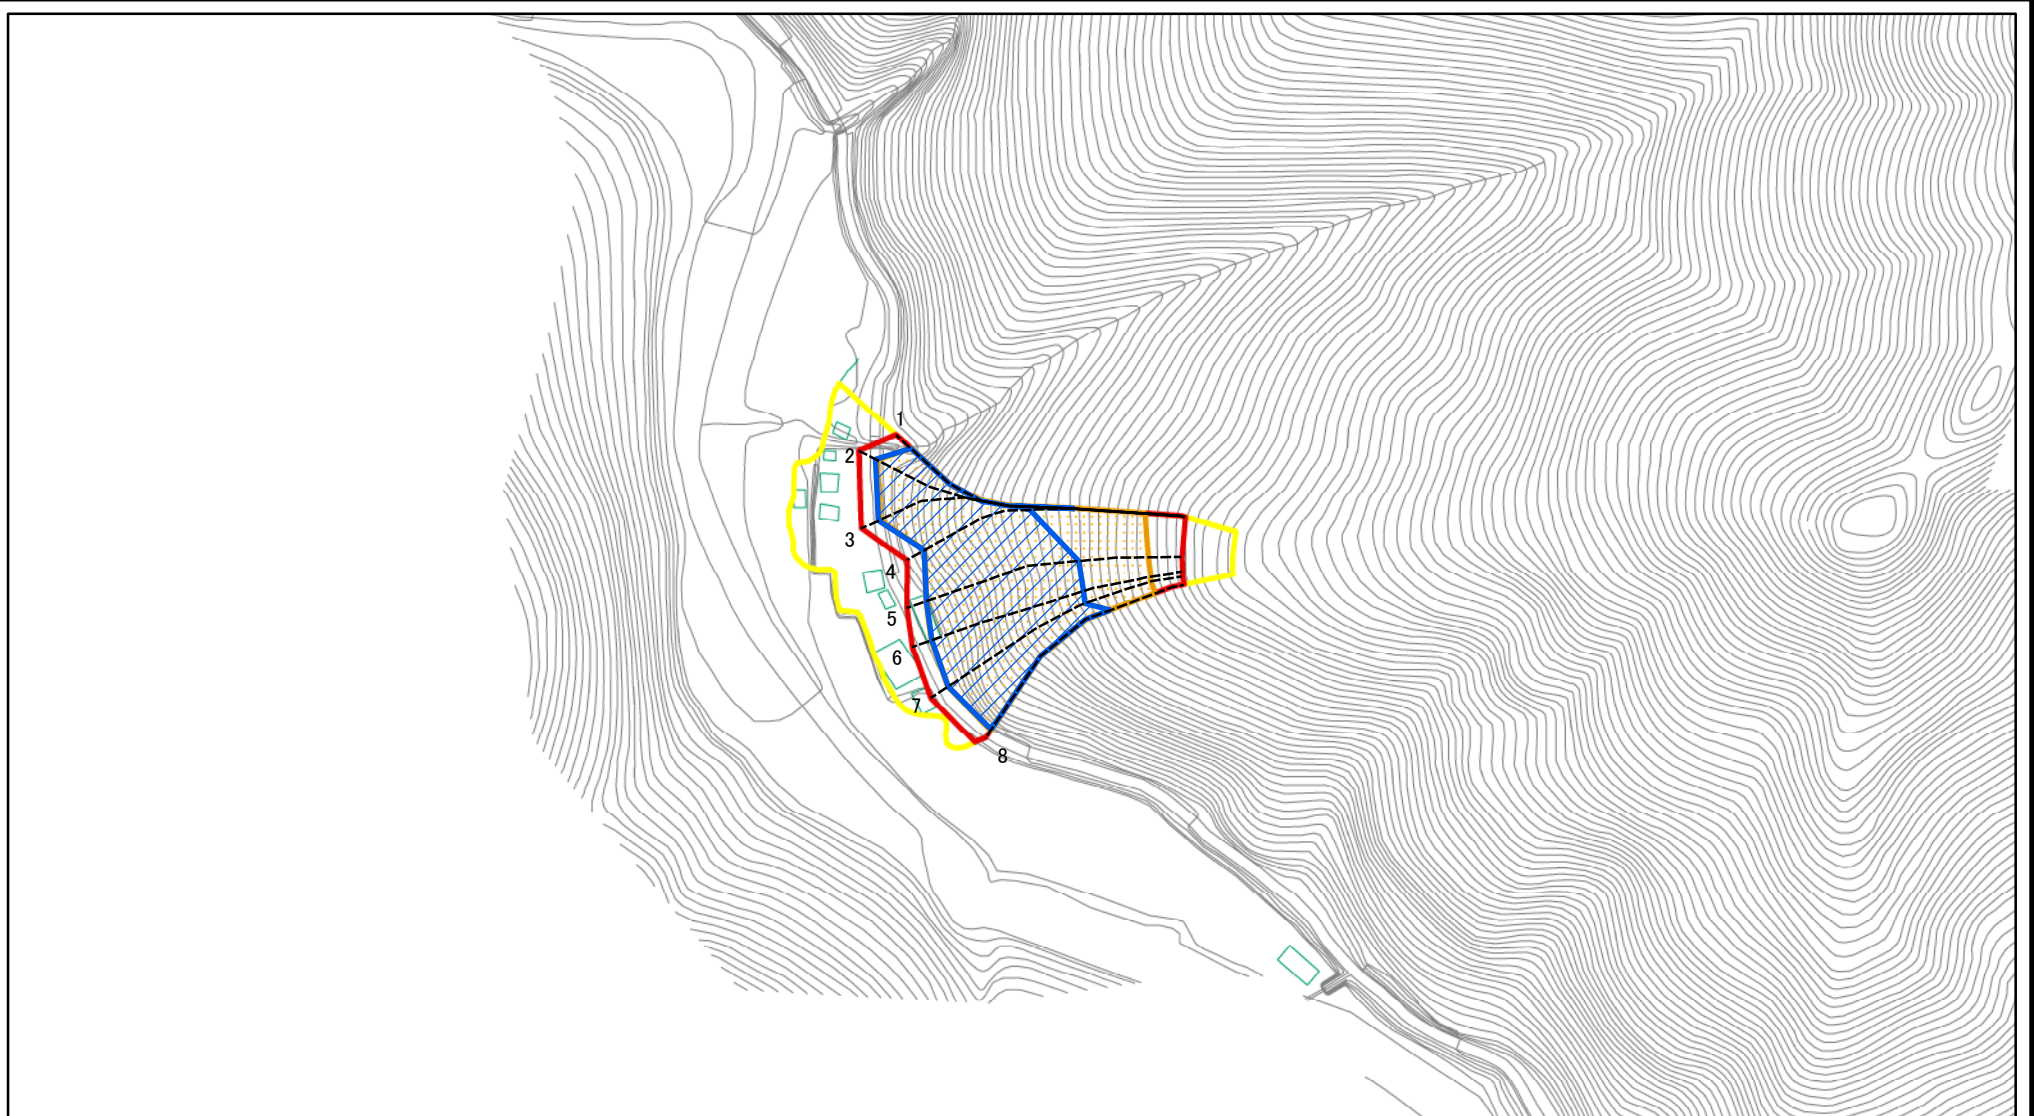

# 土砂災害警戒区域等の指定の公示に係る図書(その1)

(1/200,000)

(1/25,000)

様式-1(急) 土砂災害警戒区域・土砂災害特別警戒区域 位置図	自然現象の種類	急傾斜地の崩壊
	区域番号	天川-北角-007-急-Y・R
	区域名称	天川村北角(007)急傾斜地崩壊警戒区域・特別警戒区域
	所在地	奈良県吉野郡天川村北角

この地図は、国土地理院長の承認を得て、同院発行の数値地図200000(地図画像)及び電子地形図25000(地図画像)を複製したものである。(承認番号 平26情複 第1054号)

# 土砂災害警戒区域等の指定の公示に係る図書(その2)

図中の数字は横断測線番号を示す

様式-2(急) 土砂災害警戒区域・土砂災害特別警戒区域 区域図(その1)	土砂災害防止法施行令第二条の基準に該当する区域		N 縮尺 1:2,500	自然現象の種類	急傾斜地の崩壊	区域番号	天川-北角-007-急-Y-R
	土砂災害防止法施行令第三条の基準に該当する区域			告示番号		区域名称	天川村北角(007) 急傾斜地崩壊警戒区域・特別警戒区域
	土石等の(移動)高さが1m以下の場合、土石等の移動による力が100kN/mを超える区域		告示年月日		所在地	奈良県吉野郡天川村北角	
	土石等の堆積の高さが3mを超える区域						
それ以外の区域							

天川-北角-007-急-Y-R

土砂災害防止法  
施行令第三条の  
基準に該当する  
区域

土石等の(移動)高さが1m以下の場合、  
土石等の移動による力が100kN/mを超える区域

縮尺

告示番号

区域名称

天川村北角(007)  
急傾斜地崩壊警戒区域・特別警戒区域

土石等の堆積の高さが3mを超える区域

# 土砂災害警戒区域等の指定の公示に係る図書(その2-1)

図中の数字は横断測線番号を示す

様式-2-1(急) 土砂災害警戒区域・土砂災害特別警戒区域 区域図(その2)	土砂災害防止法施行令第二条の基準に該当する区域		N 縮尺 1:1,000	自然現象の種類	急傾斜地の崩壊	区域番号	天川-北角-007-急-Y-R
	土砂災害防止法施行令第三条の基準に該当する区域			告示番号		区域名称	天川村北角(007) 急傾斜地崩壊警戒区域・特別警戒区域
	土砂等の(移動)高さが1m以下の場合、土砂等の移動による力が100kN/mを超える区域			告示年月日		所在地	奈良県吉野郡天川村北角
	土砂等の堆積の高さが3mを超える区域						
	それ以外の区域						