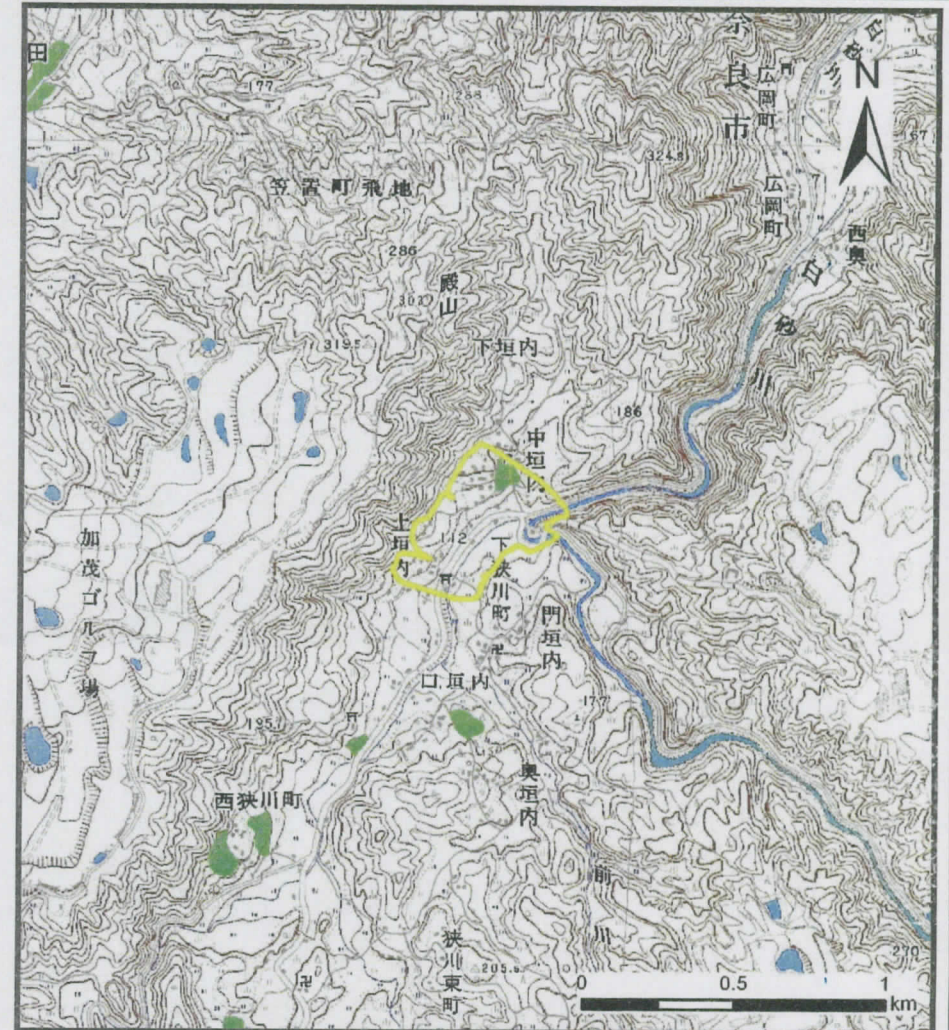

土砂災害警戒区域等の指定の公示に係る図書（その1）

(1/200,000)

(1/25,000)

様式-1(地)

土砂災害警戒区域 位置図

自然現象の種類

地滑り

区域番号

奈良-下狭川町-001-地-Y

区域名称

奈良市下狭川町(001) 地滑り警戒区域

地滑り区域名

下狭川町(001)

所在地

奈良市下狭川町

土砂災害警戒区域等の指定の公示に係る図書（その2）

様式-2(地)
土砂災害警戒区域 区域図

土砂災害防止法施行令第二条の基準に該当する区域

自然現象の
種類

地滑り

区域番号

奈良-下狭川町
-001-地-Y

区域名称

奈良市下狭川町
(001) 地滑り警戒区域

告示番号

奈良県告示第483号 地滑り区域名

下狭川町(001)

縮尺
1:2500

告示年月日

平成27年 3月10日

所在地

奈良市下狭川町