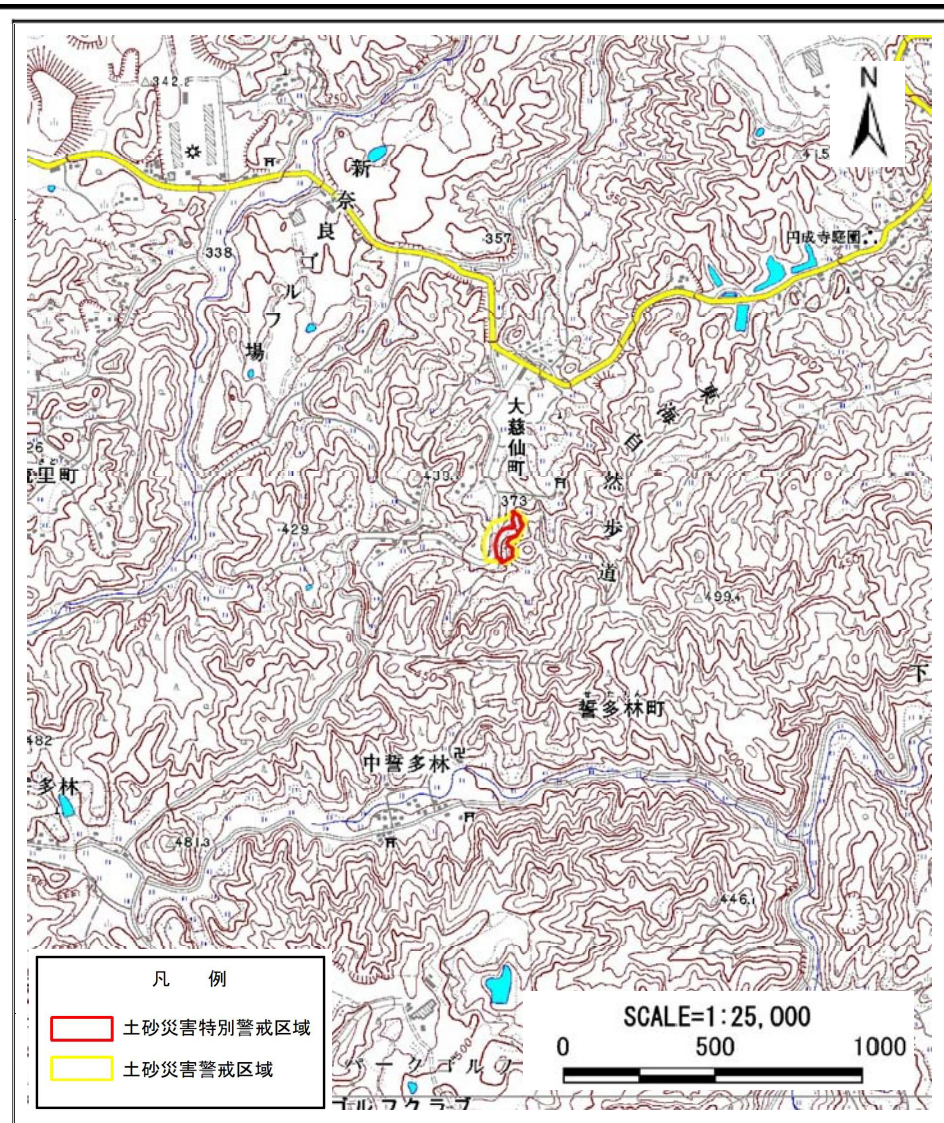

土砂災害警戒区域等の指定の公示に係る図書(その1)

(1/200,000)

(1/25,000)

様式-1(急) 土砂災害警戒区域・土砂災害特別警戒区域 位置図	自然現象の種類	急傾斜地の崩壊
	区域番号	奈良-大慈仙町-007-急-Y・R
	区域名称	奈良市大慈仙町(007)急傾斜地崩壊警戒区域・特別警戒区域
	所在地	奈良県奈良市大慈仙町

この地図は、国土地理院長の承認を得て、同院発行の数値地図200000(地図画像)及び数値地図25000(地図画像)を複製したものである。(承認番号 平25情複、第285号)

土砂災害警戒区域等の指定の公示に係る図書(その2)

0 25 50 100
m

様式-2(急)

土砂災害警戒区域・土砂災害特別警戒区域
区域図(その1)

土砂災害防止法施行令第二条の基準に該当する区域

自然現象
の種類

急傾斜地の崩壊

区域番号

奈良-大慈仙町-007-急-Y-R

土砂災害防止法
施行令第三条の
基準に該当する
区域

縮尺

告示番号

区域名称

奈良市大慈仙町(007)急傾斜地
崩壊警戒区域・特別警戒区域

土石等の堆積の高さが3mを超える区域

1:2,500

N
縮尺
1:2,500

自然現象の種類	急傾斜地の崩壊
告示番号	
告示年月日	

区域番号	奈良-大慈仙町-007-急-Y-R
区域名称	奈良市大慈仙町(007)急傾斜地崩壊警戒区域・特別警戒区域
所在地	奈良県奈良市大慈仙町

土砂災害警戒区域等の指定の公示に係る図書(その2-1)

様式-2-1(急) 土砂災害警戒区域・土砂災害特別警戒区域 区域図(その2)	土砂災害防止法施行令第二条の基準に該当する区域		N 縮尺 1:2,000	自然現象の種類	急傾斜地の崩壊	区域番号	奈良-大慈仙町-007-急-Y・R
	土砂災害防止法施行令第三条の基準に該当する区域			告示番号		区域名称	奈良市大慈仙町(007)急傾斜地崩壊警戒区域・特別警戒区域
	土砂等の(移動)高さが1m以下の場合、土砂等の移動による力が100kN/m ² を超える区域		告示年月日		所在地	奈良県奈良市大慈仙町	
	土砂等の堆積の高さが3mを超える区域						
それ以外の区域							