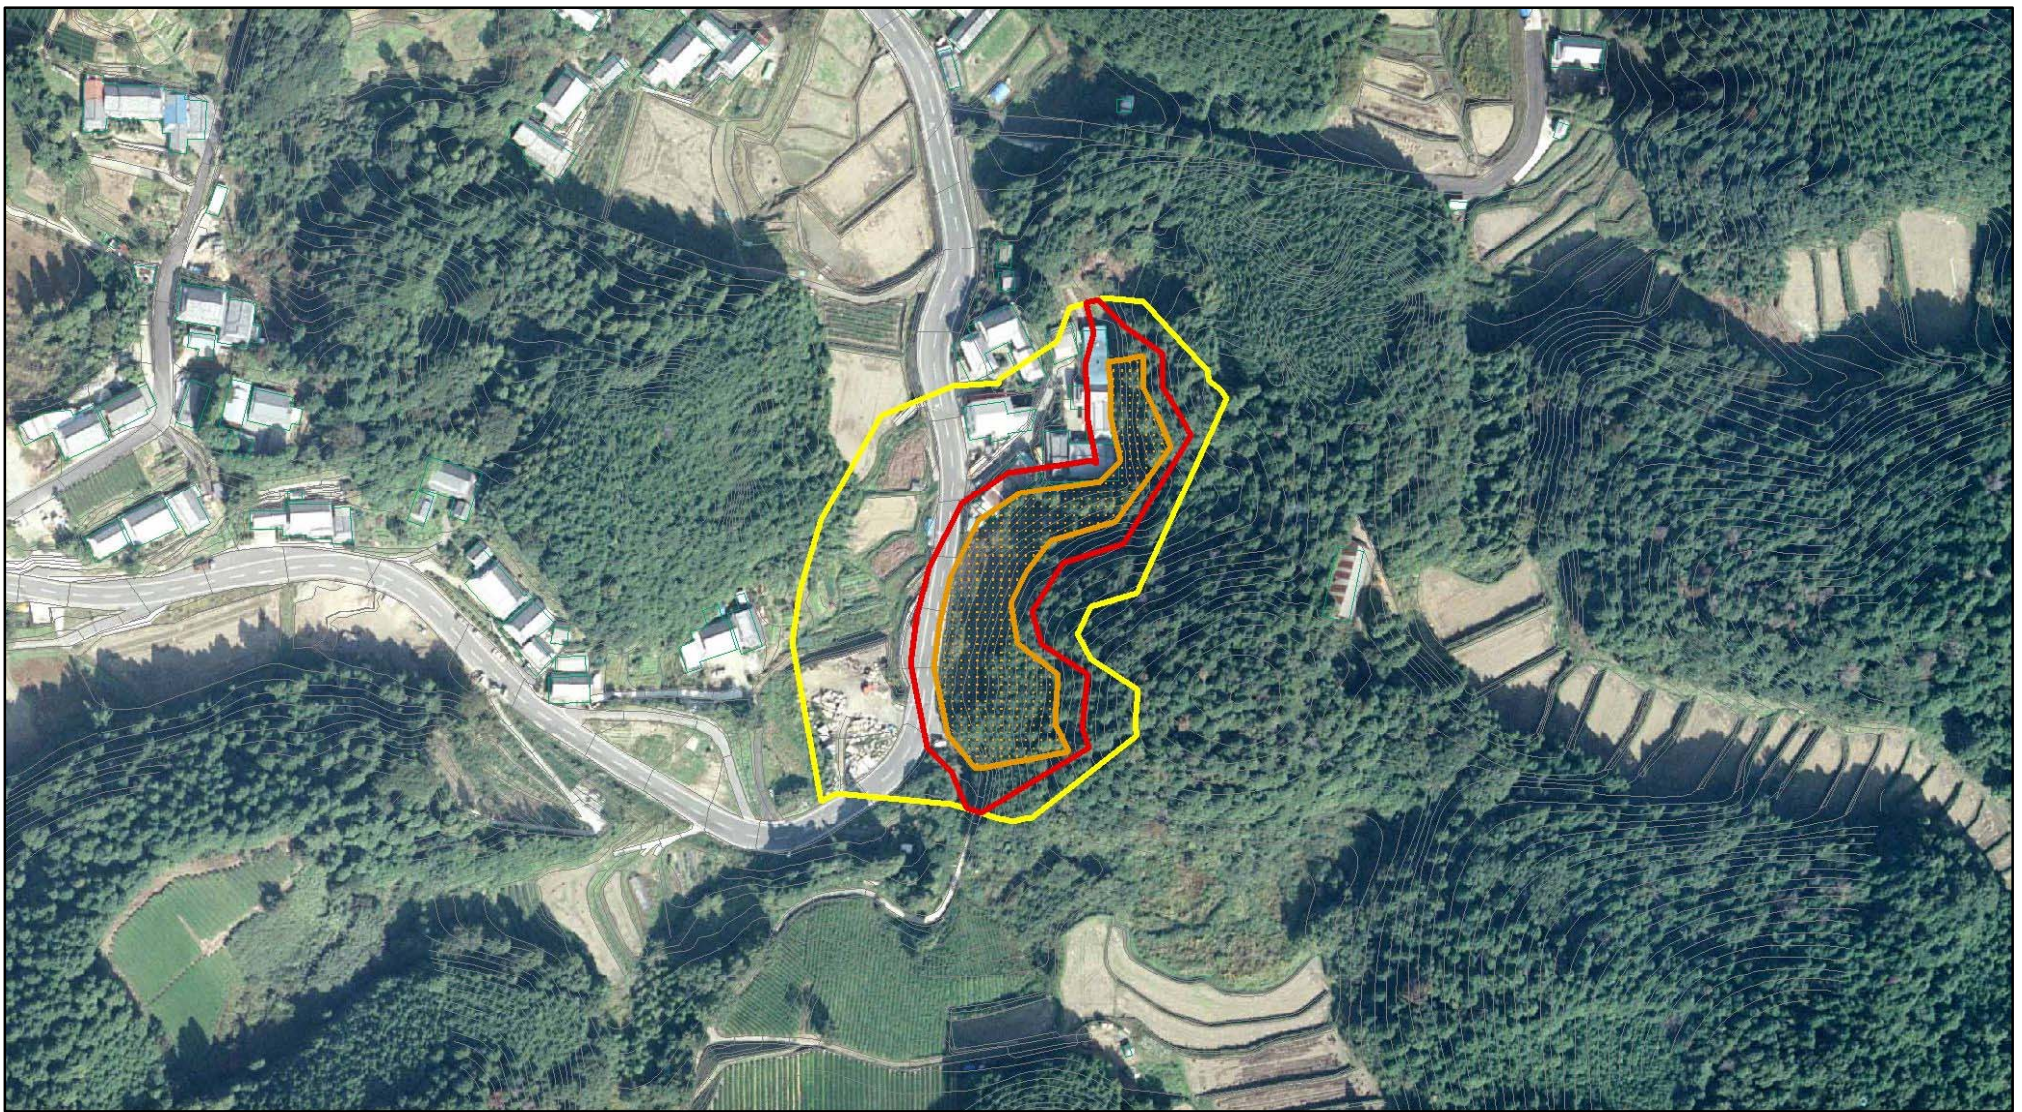

土砂災害警戒区域等の指定の公示に係る図書(その1)

(1/200,000)

(1/25,000)

様式-1(急) 土砂災害警戒区域・土砂災害特別警戒区域 位置図	自然現象の種類	急傾斜地の崩壊
	区域番号	奈良-大慈仙町-007-急-Y・R
	区域名称	奈良市大慈仙町(007)急傾斜地崩壊警戒区域・特別警戒区域
	所在地	奈良県奈良市大慈仙町

この地図は、国土地理院長の承認を得て、同院発行の数値地図200000(地図画像)及び数値地図25000(地図画像)を複製したものである。(承認番号 平25情複、第285号)

告示年月日

所在地

奈良県奈良市大慈仙町

それ以外の区域

土砂災害警戒区域等の指定の公示に係る図書(その2)

0 25 50 100
m

様式-2(急)
土砂災害警戒区域・土砂災害特別警戒区域
区域図(その1)

土砂災害防止法施行令第二条の基準に該当する区域	
土砂災害防止法施行令第三条の基準に該当する区域	
土砂等の(移動)高さが1m以下の場合、土砂等の移動による力が100kN/mを超える区域	
土砂等の堆積の高さが3mを超える区域	
それ以外の区域	

N
縮尺
1:2,500

自然現象の種類	急傾斜地の崩壊
告示番号	
告示年月日	

区域番号	奈良-大慈仙町-007-急-Y-R
区域名称	奈良市大慈仙町(007)急傾斜地崩壊警戒区域・特別警戒区域
所在地	奈良県奈良市大慈仙町

土砂災害警戒区域等の指定の公示に係る図書(その2-1)

様式-2-1(急) 土砂災害警戒区域・土砂災害特別警戒区域 区域図(その2)	土砂災害防止法施行令第二条の基準に該当する区域		N 縮尺 1:2,000	自然現象の種類	急傾斜地の崩壊	区域番号	奈良-大慈仙町-007-急-Y・R
	土砂災害防止法施行令第三条の基準に該当する区域			告示番号		区域名称	奈良市大慈仙町(007)急傾斜地崩壊警戒区域・特別警戒区域
	土砂等の(移動)高さが1m以下の場合、土砂等の移動による力が100kN/m ² を超える区域		告示年月日		所在地	奈良県奈良市大慈仙町	
	土砂等の堆積の高さが3mを超える区域						
それ以外の区域							

土砂災害警戒区域等の指定の公示に係る図書(その2-2)

図中の数字は横断測線番号を示す

様式-2-2(急)
土砂災害特別警戒区域の区域区分図
(急傾斜地の崩壊に伴う土石等の移動により
建築物の地上部に作用すると想定される力)

土砂災害防止法施行令第二条の基準に該当する区域	
土砂災害防止法施行令第三条の基準に該当する区域	
それ以外の区域	

N	縮尺
1:2,000	

自然現象の種類	急傾斜地の崩壊
告示番号	
告示年月日	