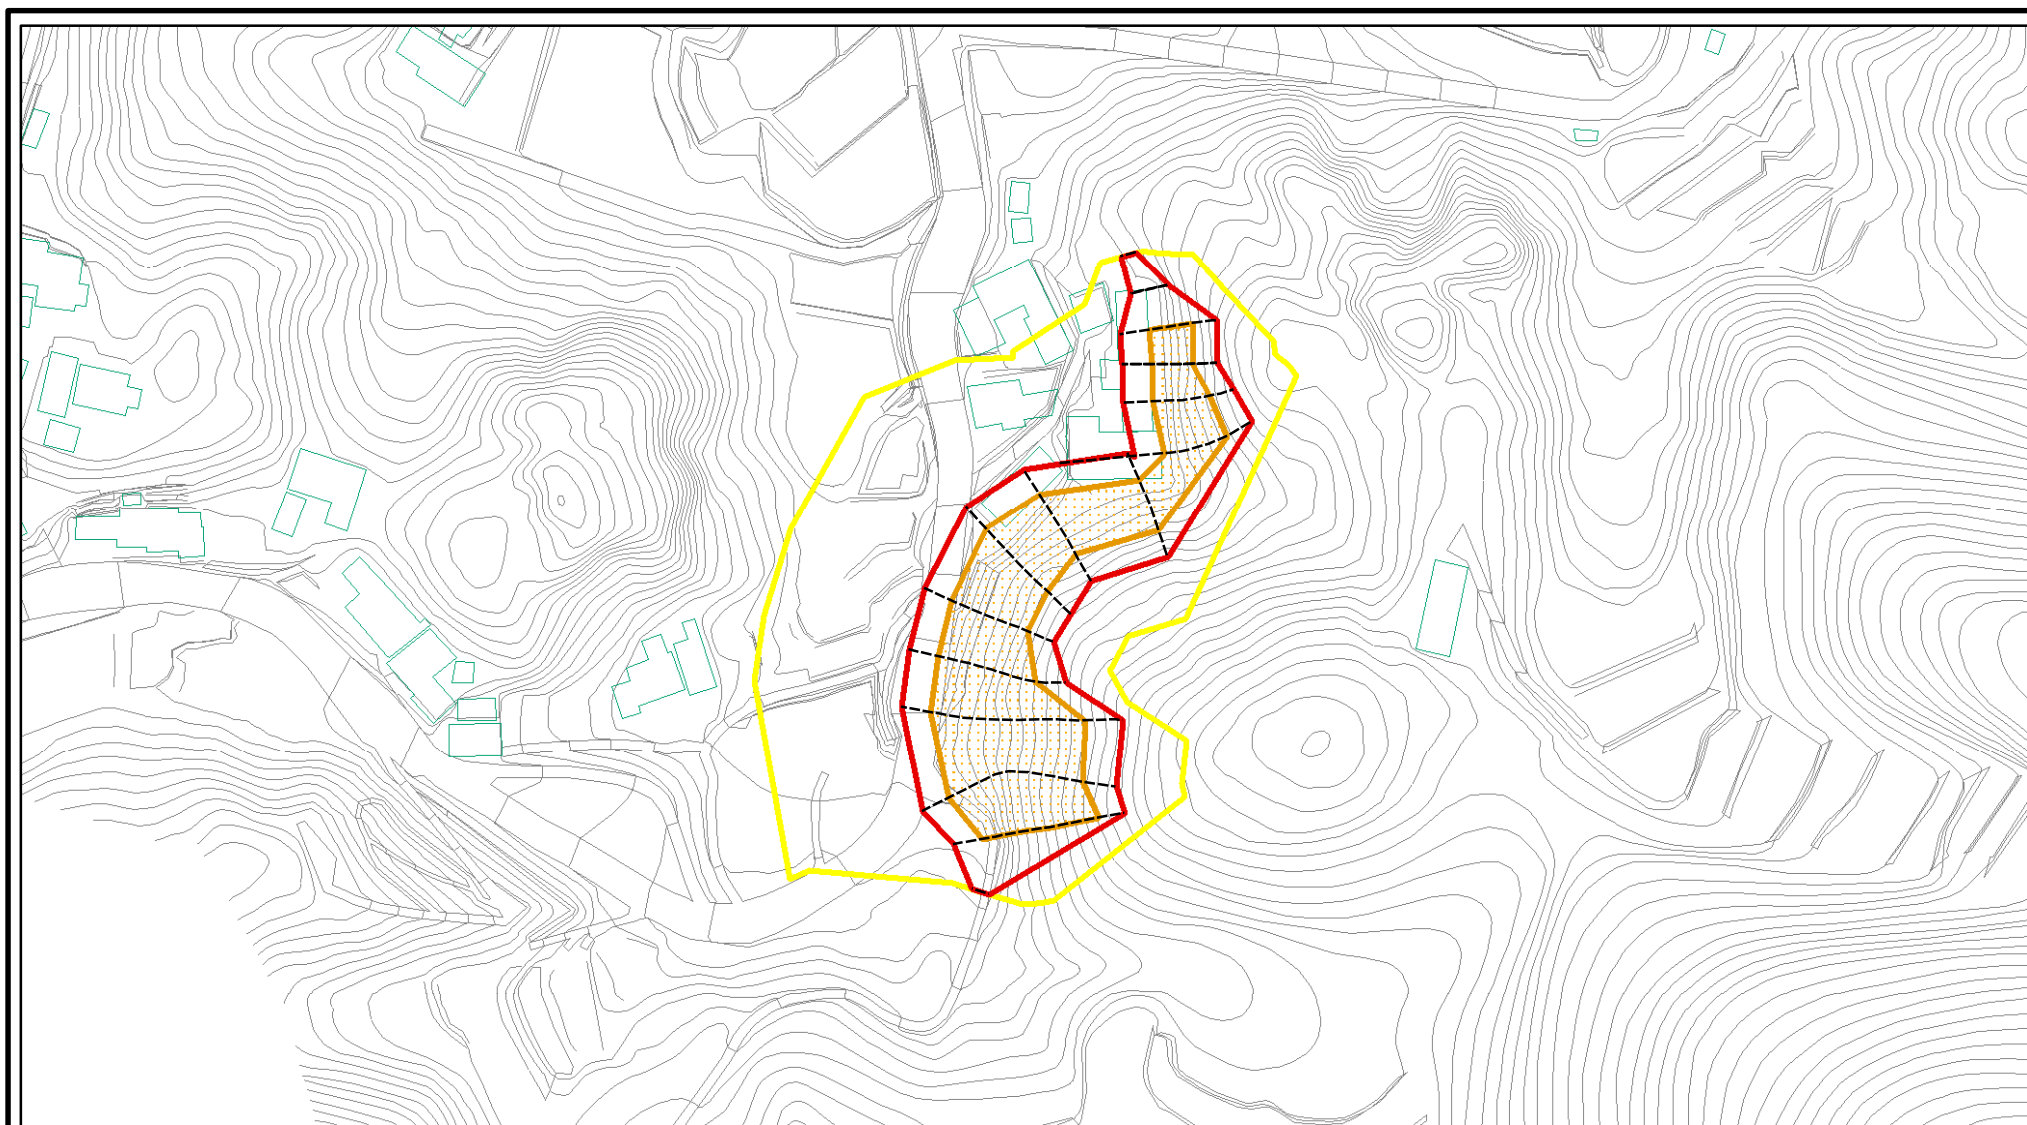

土砂災害警戒区域等の指定の公示に係る図書(その1)

(1/200,000)

(1/25,000)

様式-1(急) 土砂災害警戒区域・土砂災害特別警戒区域 位置図	自然現象の種類	急傾斜地の崩壊
	区域番号	奈良-大慈仙町-007-急-Y・R
	区域名称	奈良市大慈仙町(007)急傾斜地崩壊警戒区域・特別警戒区域
	所在地	奈良県奈良市大慈仙町

この地図は、国土地理院長の承認を得て、同院発行の数値地図200000(地図画像)及び数値地図25000(地図画像)を複製したものである。(承認番号 平25情複、第285号)

告示年月日

所在地

奈良県奈良市大慈仙町

それ以外の区域

土砂災害警戒区域等の指定の公示に係る図書(その2)

0 25 50 100
m

様式-2(急)
土砂災害警戒区域・土砂災害特別警戒区域
区域図(その1)

土砂災害防止法施行令第二条の基準に該当する区域	
土砂災害防止法施行令第三条の基準に該当する区域	
土砂等の(移動)高さが1m以下の場合、土砂等の移動による力が100kN/mを超える区域	
土砂等の堆積の高さが3mを超える区域	
それ以外の区域	

N
縮尺
1:2,500

自然現象の種類	急傾斜地の崩壊
告示番号	
告示年月日	

区域番号	奈良-大慈仙町-007-急-Y-R
区域名称	奈良市大慈仙町(007)急傾斜地崩壊警戒区域・特別警戒区域
所在地	奈良県奈良市大慈仙町

土砂災害警戒区域等の指定の公示に係る図書(その2-1)

様式-2-1(急) 土砂災害警戒区域・土砂災害特別警戒区域 区域図(その2)	土砂災害防止法施行令第二条の基準に該当する区域		N 縮尺 1:2,000	自然現象の種類	急傾斜地の崩壊	区域番号	奈良-大慈仙町-007-急-Y・R
	土砂災害防止法施行令第三条の基準に該当する区域			告示番号		区域名称	奈良市大慈仙町(007)急傾斜地崩壊警戒区域・特別警戒区域
	土砂等の(移動)高さが1m以下の場合、土砂等の移動による力が100kN/m ² を超える区域		告示年月日		所在地	奈良県奈良市大慈仙町	
	土砂等の堆積の高さが3mを超える区域						
それ以外の区域							

土砂災害警戒区域等の指定の公示に係る図書(その2-2)

図中の数字は横断測線番号を示す

様式-2-2(急)
土砂災害特別警戒区域の区域区分図
(急傾斜地の崩壊に伴う土石等の移動により
建築物の地上部に作用すると想定される力)

土砂災害防止法施行令第二条の基準に該当する区域	
土砂災害防止法施行令第三条の基準に該当する区域	
それ以外の区域	

N	縮尺
1:2,000	

自然現象の種類	急傾斜地の崩壊
告示番号	
告示年月日	