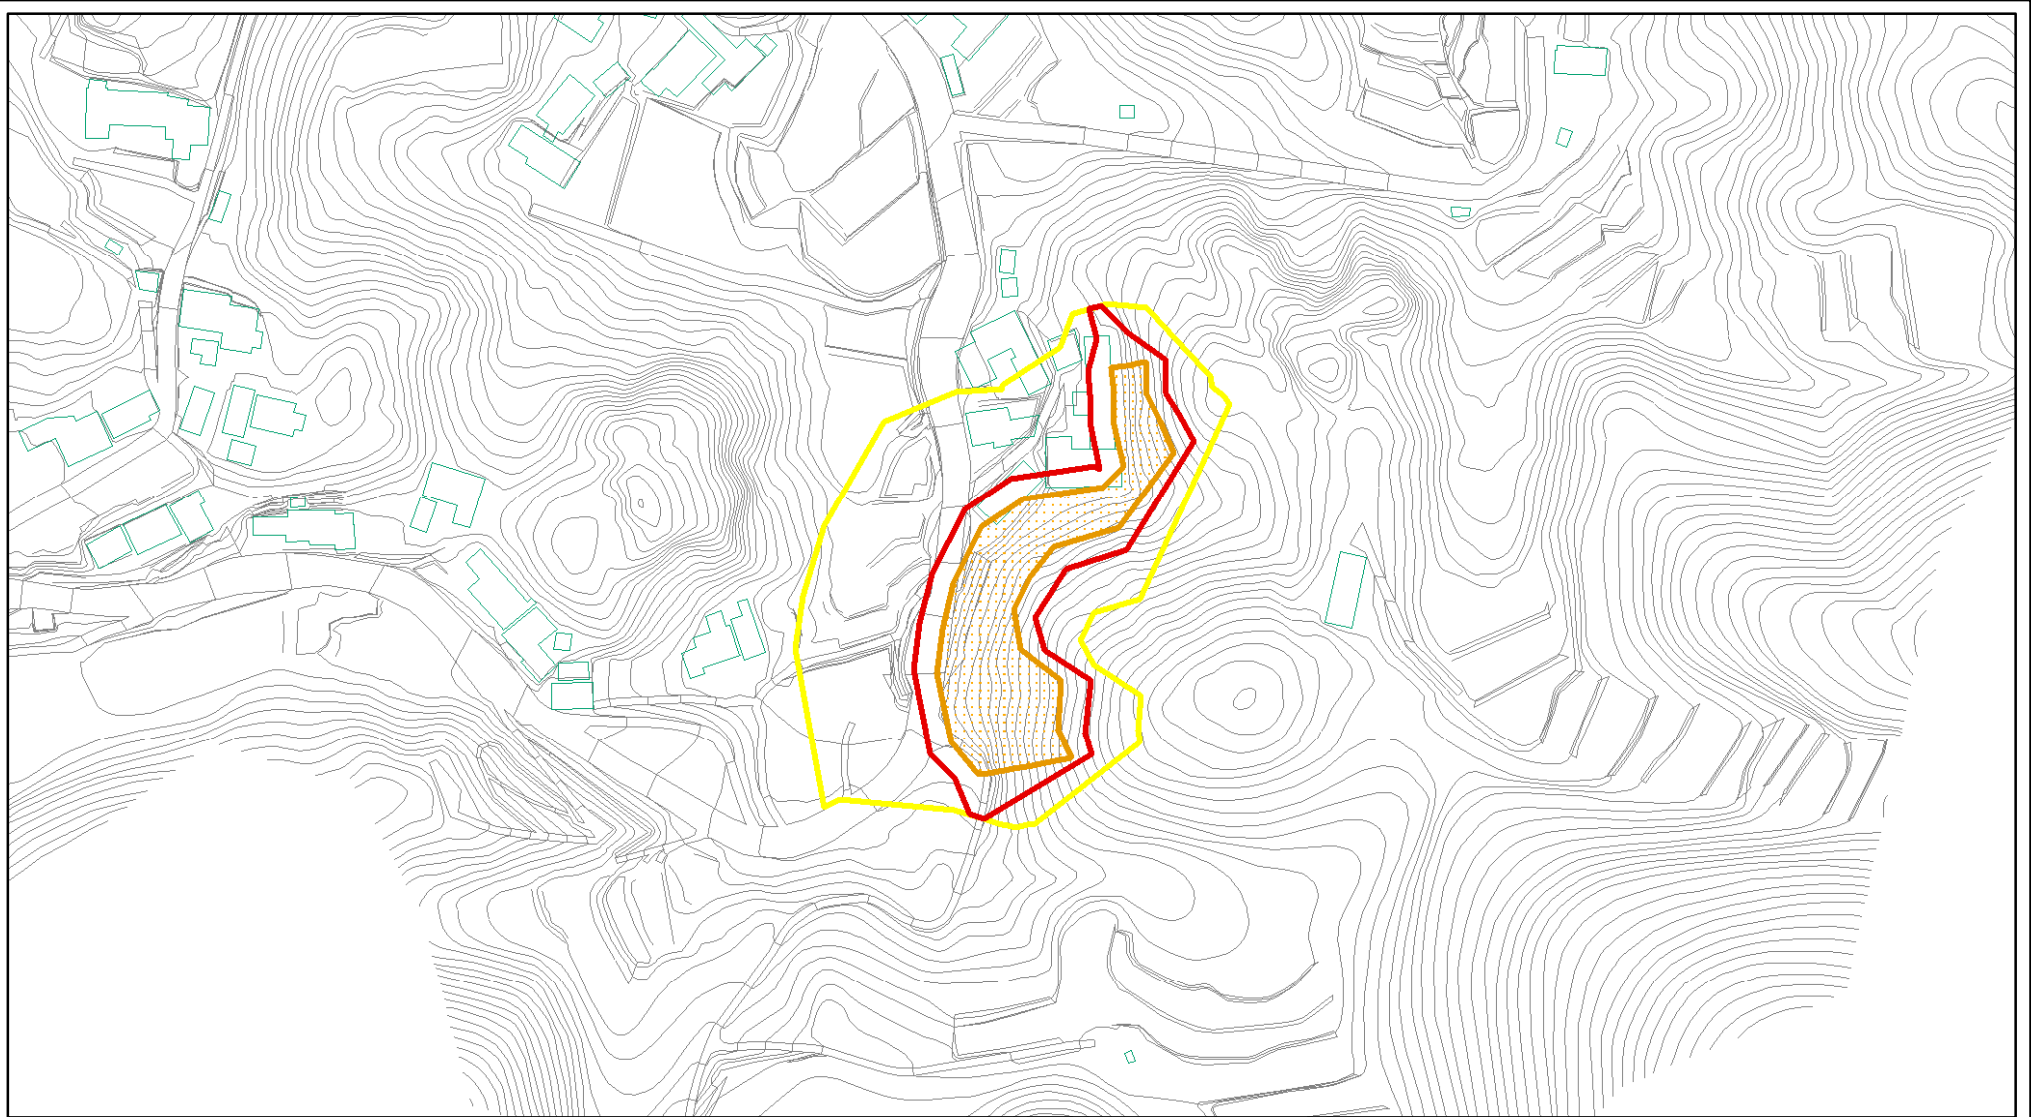

土砂災害警戒区域等の指定の公示に係る図書(その1)

(1/200,000)

(1/25,000)

様式-1(急) 土砂災害警戒区域・土砂災害特別警戒区域 位置図	自然現象の種類	急傾斜地の崩壊
	区域番号	奈良-大慈仙町-007-急-Y・R
	区域名称	奈良市大慈仙町(007)急傾斜地崩壊警戒区域・特別警戒区域
	所在地	奈良県奈良市大慈仙町

この地図は、国土地理院長の承認を得て、同院発行の数値地図200000(地図画像)及び数値地図25000(地図画像)を複製したものである。(承認番号 平25情複、第285号)

土砂災害警戒区域等の指定の公示に係る図書(その2)

0 25 50 100
m

様式-2(急)

土砂災害警戒区域・土砂災害特別警戒区域
区域図(その1)

土砂災害防止法施行令第二条の基準に該当する区域

自然現象
の種類

急傾斜地の崩壊

区域番号

奈良-大慈仙町-007-急-Y-R

土砂災害防止法
施行令第三条の
基準に該当する
区域

縮尺

告示番号

区域名称

奈良市大慈仙町(007)急傾斜地
崩壊警戒区域・特別警戒区域

土石等の堆積の高さが3mを超える区域

1:2,500

告示年月日

所在地

奈良県奈良市大慈仙町

それ以外の区域

土砂災害警戒区域等の指定の公示に係る図書(その2)

0 25 50 100
m

様式-2(急)
土砂災害警戒区域・土砂災害特別警戒区域
区域図(その1)

土砂災害防止法施行令第二条の基準に該当する区域	
土砂災害防止法施行令第三条の基準に該当する区域	
土砂等の(移動)高さが1m以下の場合、土砂等の移動による力が100kN/mを超える区域	
土砂等の堆積の高さが3mを超える区域	
それ以外の区域	