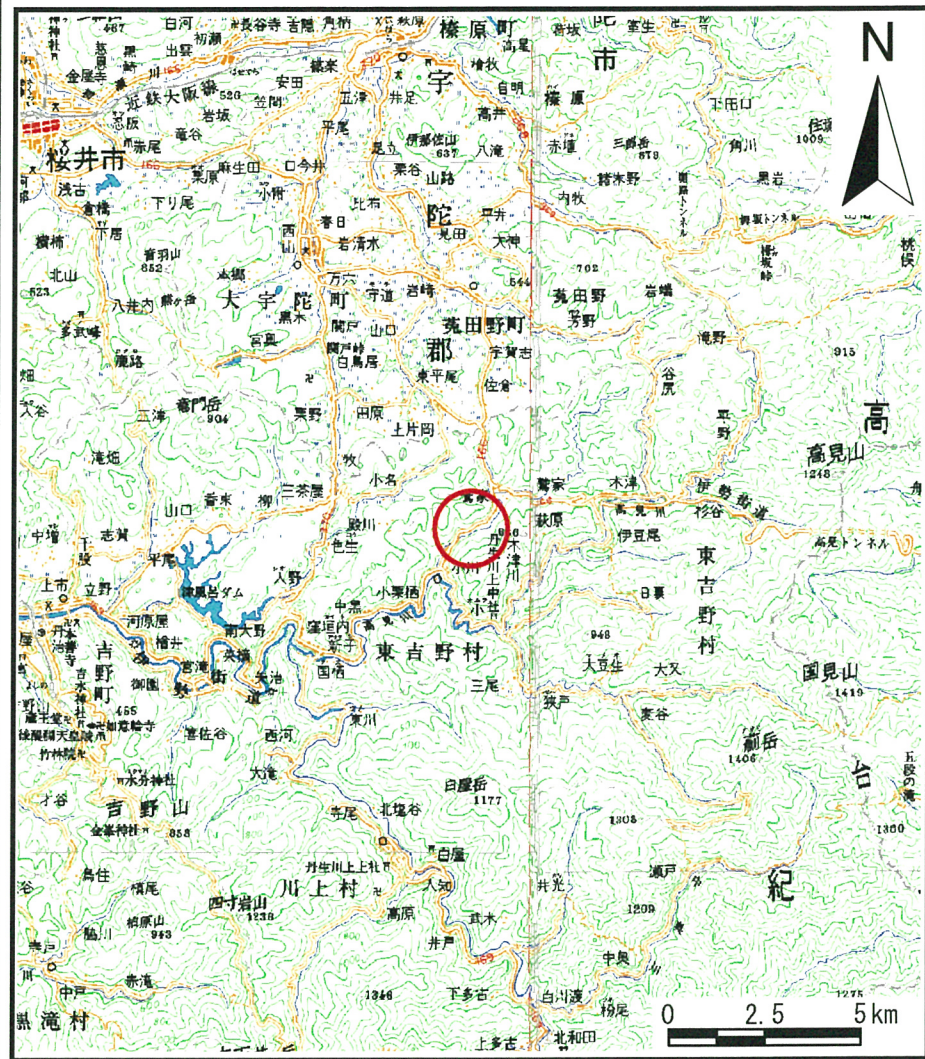

# 土砂災害警戒区域等の指定の公示に係る図書（その1）

(1/200,000)

(1/25,000)

様式-1 (土)  
土砂災害警戒区域・土砂災害特別警戒区域  
位置図

自然現象の種類

土石流

区域番号

東吉野-小川-007-土-Y・R

区域名称

東吉野村小川(007)土石流警戒区域・特別警戒区域

所在地

吉野郡東吉野村小川

# 土砂災害警戒区域等の指定の公示に係る図書（その2）

様式-2 (土) 土砂災害警戒区域・土砂災害特別警戒区域 区域図	土砂災害防止法施行令第二条の基準に該当する区域		N 縮尺 1:2,500	自然現象 の種類	土石流	区域番号	東吉野-小川-007-土-Y-R
	土砂災害防止法施行令第三条の基準に該当する区域			告示番号		区域名称	東吉野村小川(007)土石流警戒区域・特別警戒区域
	それ以外の区域			告示年月日		所在地	吉野郡東吉野村小川