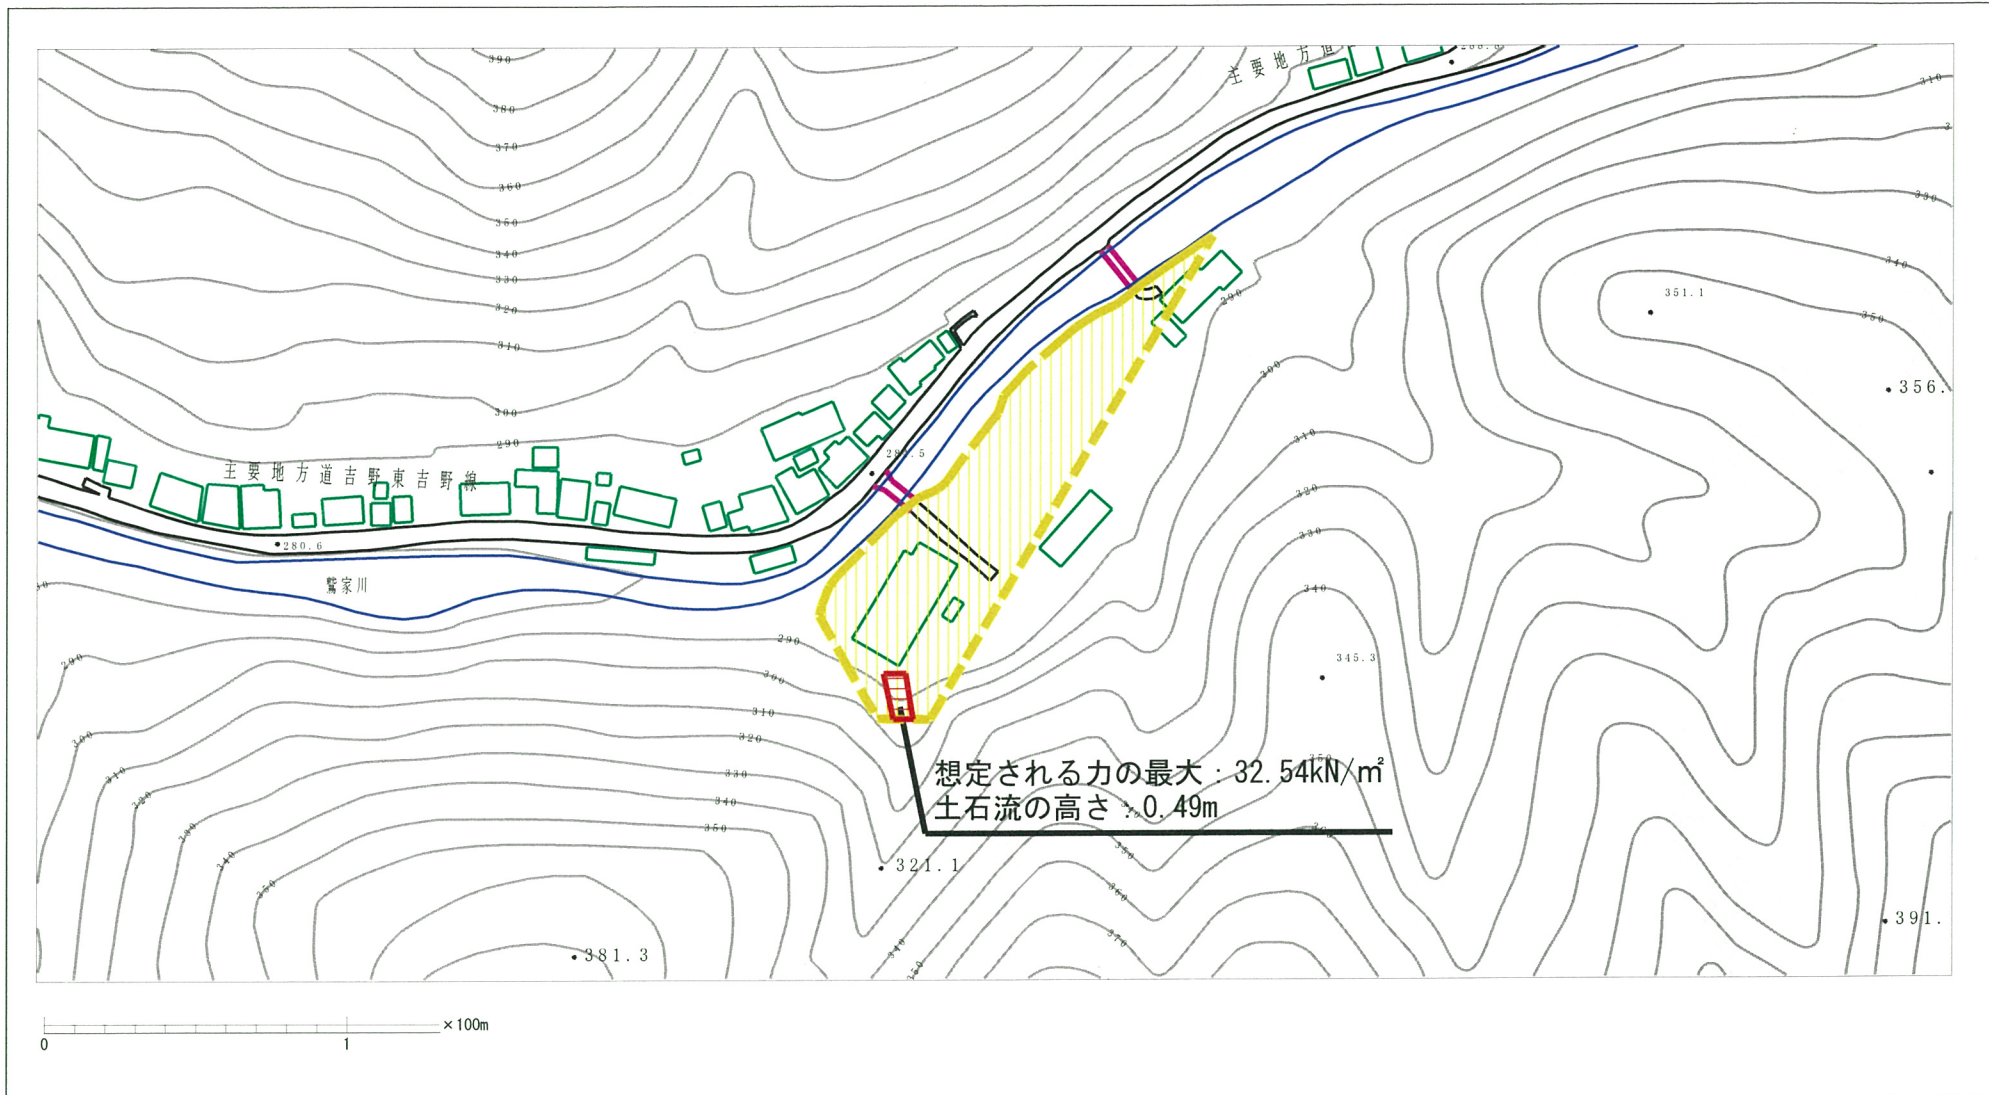

# 土砂災害警戒区域等の指定の公示に係る図書（その1）

(1/200,000)

(1/25,000)

様式-1 (土)  
土砂災害警戒区域・土砂災害特別警戒区域  
位置図

自然現象の種類

土石流

区域番号

東吉野-小川-007-土-Y・R

区域名称

東吉野村小川(007)土石流警戒区域・特別警戒区域

所在地

吉野郡東吉野村小川

# 土砂災害警戒区域等の指定の公示に係る図書（その2）

様式-2 (土) 土砂災害警戒区域・土砂災害特別警戒区域 区域図	土砂災害防止法施行令第二条の基準に該当する区域		N 縮尺 1:2,500	自然現象 の種類	土石流	区域番号	東吉野-小川-007-土-Y-R
	土砂災害防止法施行令第三条の基準に該当する区域			告示番号		区域名称	東吉野村小川(007)土石流警戒区域・特別警戒区域
	それ以外の区域			告示年月日		所在地	吉野郡東吉野村小川