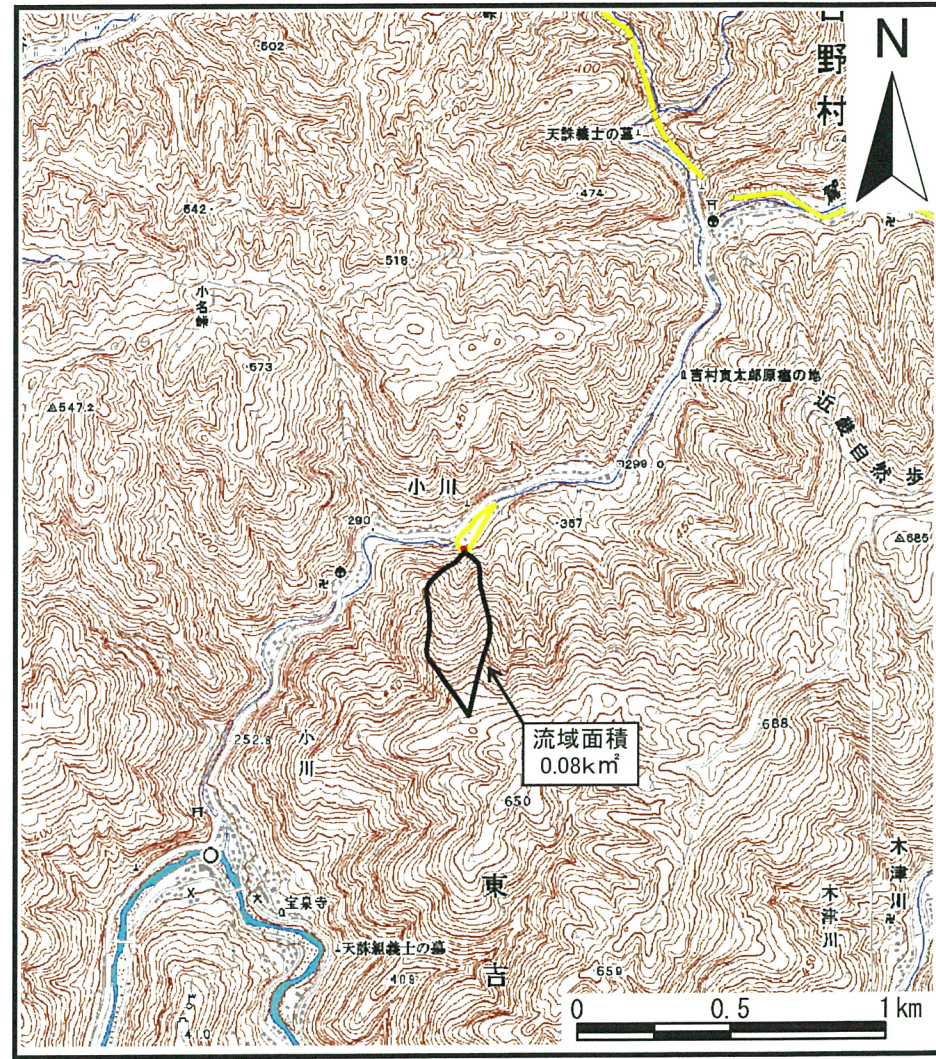

# 土砂災害警戒区域等の指定の公示に係る図書（その1）

(1/200,000)

(1/25,000)

様式-1 (土)  
土砂災害警戒区域・土砂災害特別警戒区域  
位置図

自然現象の種類

土石流

区域番号

東吉野-小川-007-土-Y・R

区域名称

東吉野村小川(007)土石流警戒区域・特別警戒区域

所在地

吉野郡東吉野村小川

# 土砂災害警戒区域等の指定の公示に係る図書（その2）

様式-2 (土) 土砂災害警戒区域・土砂災害特別警戒区域 区域図	土砂災害防止法施行令第二条の基準に該当する区域		N 縮尺 1:2,500	自然現象 の種類	土石流	区域番号	東吉野-小川-007-土-Y-R
	土砂災害防止法施行令第三条の基準に該当する区域			告示番号		区域名称	東吉野村小川(007)土石流警戒区域・特別警戒区域
	それ以外の区域			告示年月日		所在地	吉野郡東吉野村小川