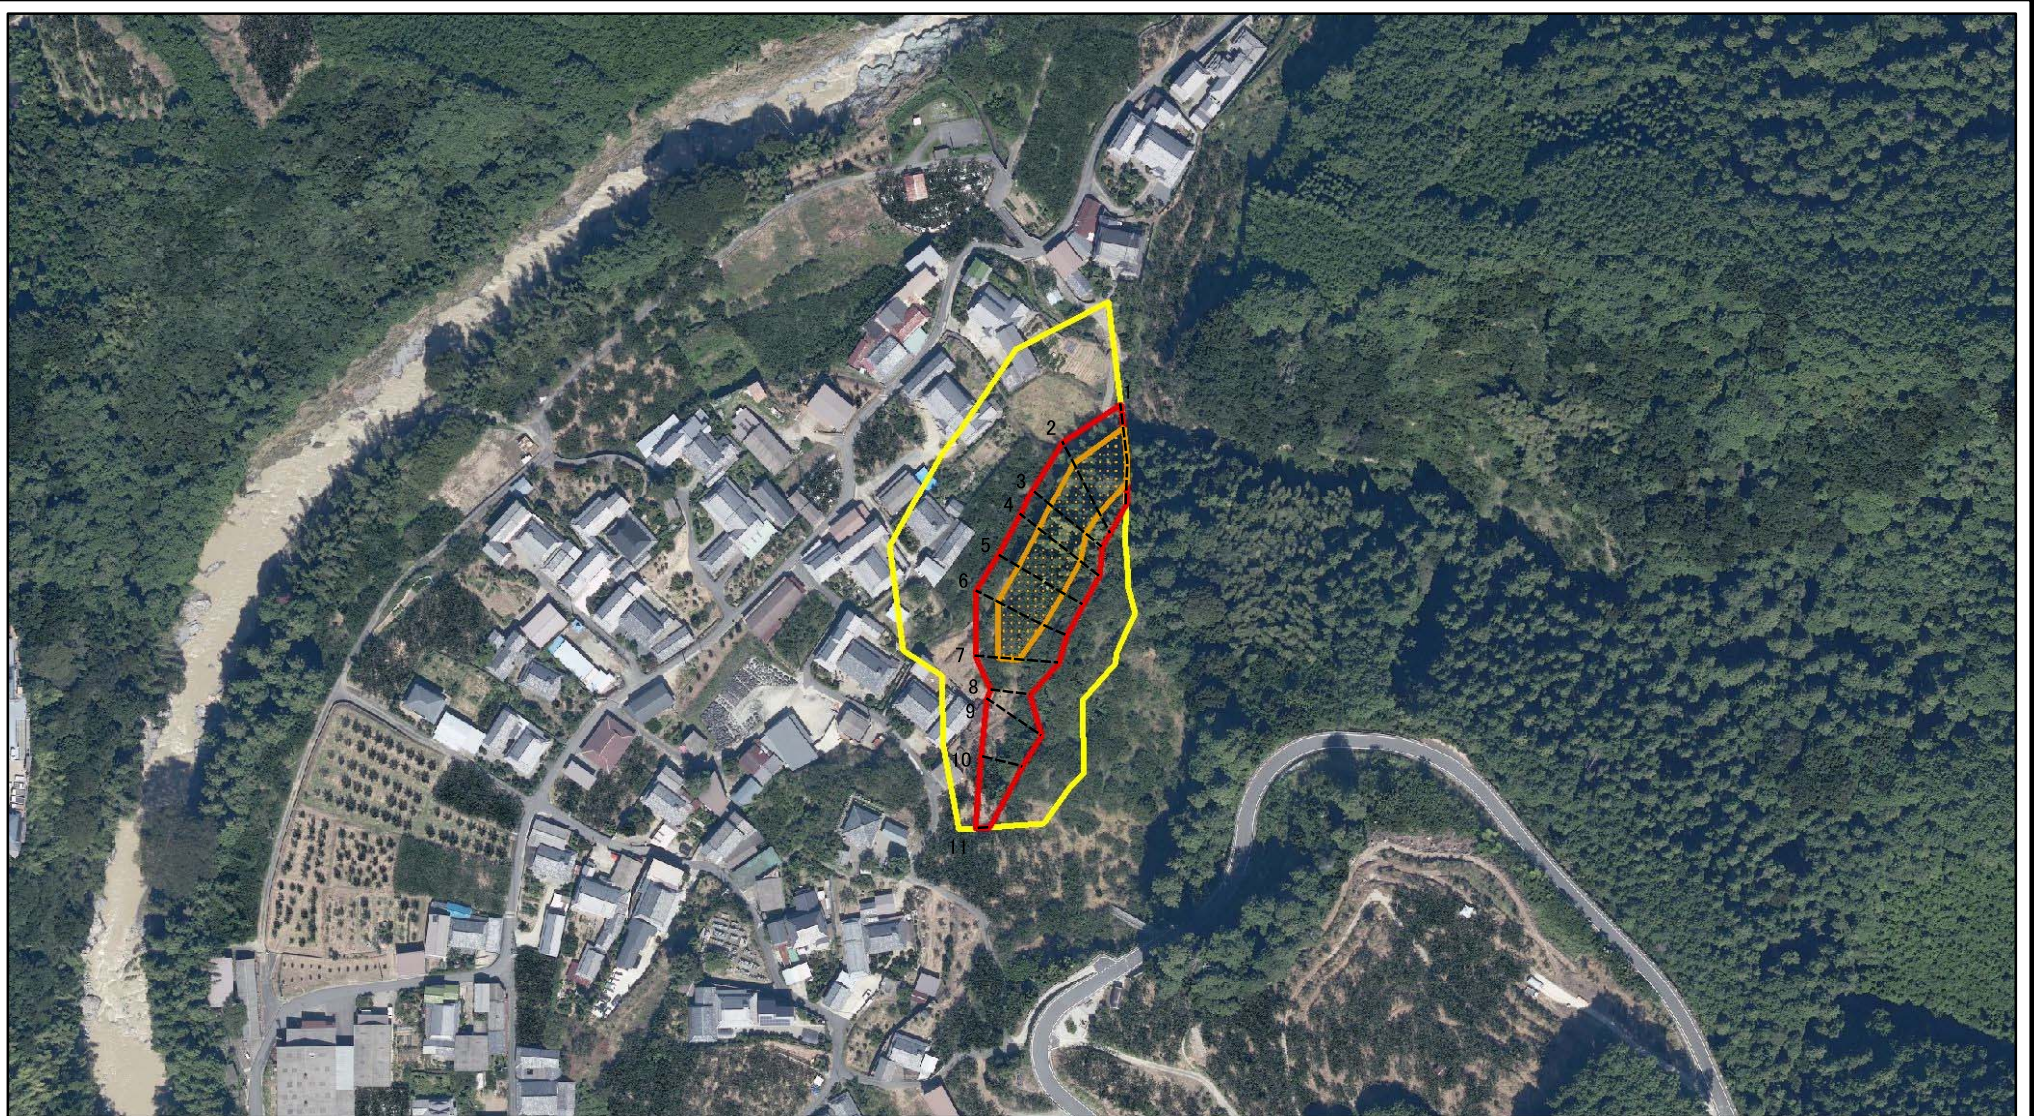

土砂災害警戒区域等の指定の公示に係る図書(その1)

(1/200, 000)

(1/25, 000)

様式-1 (急) 土砂災害警戒区域・土砂災害特別警戒区域 位置図	自然現象の種類	急傾斜地の崩壊
	区域番号	五條-西吉野町滝-002-急-Y・R
	区域名称	五條市西吉野町滝(002)急傾斜地崩壊警戒区域・特別警戒区域
	所在地	五條市西吉野町滝

「この地図は、国土地理院長の承認を得て、同院発行の数値地図20000(地図画像)及び数値地図25000(地図画像)を複製したものである。(承認番号 平29情複、第165号)」

区域番号

五條-西吉野町滝-002-急-Y・R

土砂災害防止法
施行令第三条の
基準に該当する
区域

縮尺

告示番号

区域名称

五條市西吉野町滝(002)
急傾斜地崩壊警戒区域・特別警戒区域

土砂等の(移動)高さが1m以下の場合、
土砂等の移動による力が100kN/mを超える区域

1:2,500

告示年月日

所在地

五條市西吉野町滝

土砂等の堆積の高さが3mを超える区域

それ以外の区域

土砂災害警戒区域等の指定の公示に係る図書(参考)

0 25 50 100
m

図中の数字は横断測線番号を示す

様式-2(急)(参考)

土砂災害警戒区域・土砂災害特別警戒区域
区域図

土砂災害防止法施行令第二条の基準に該当する区域

自然現象
の種類

急傾斜地の崩壊

区域番号

五條-西吉野町滝-002-急-Y-R