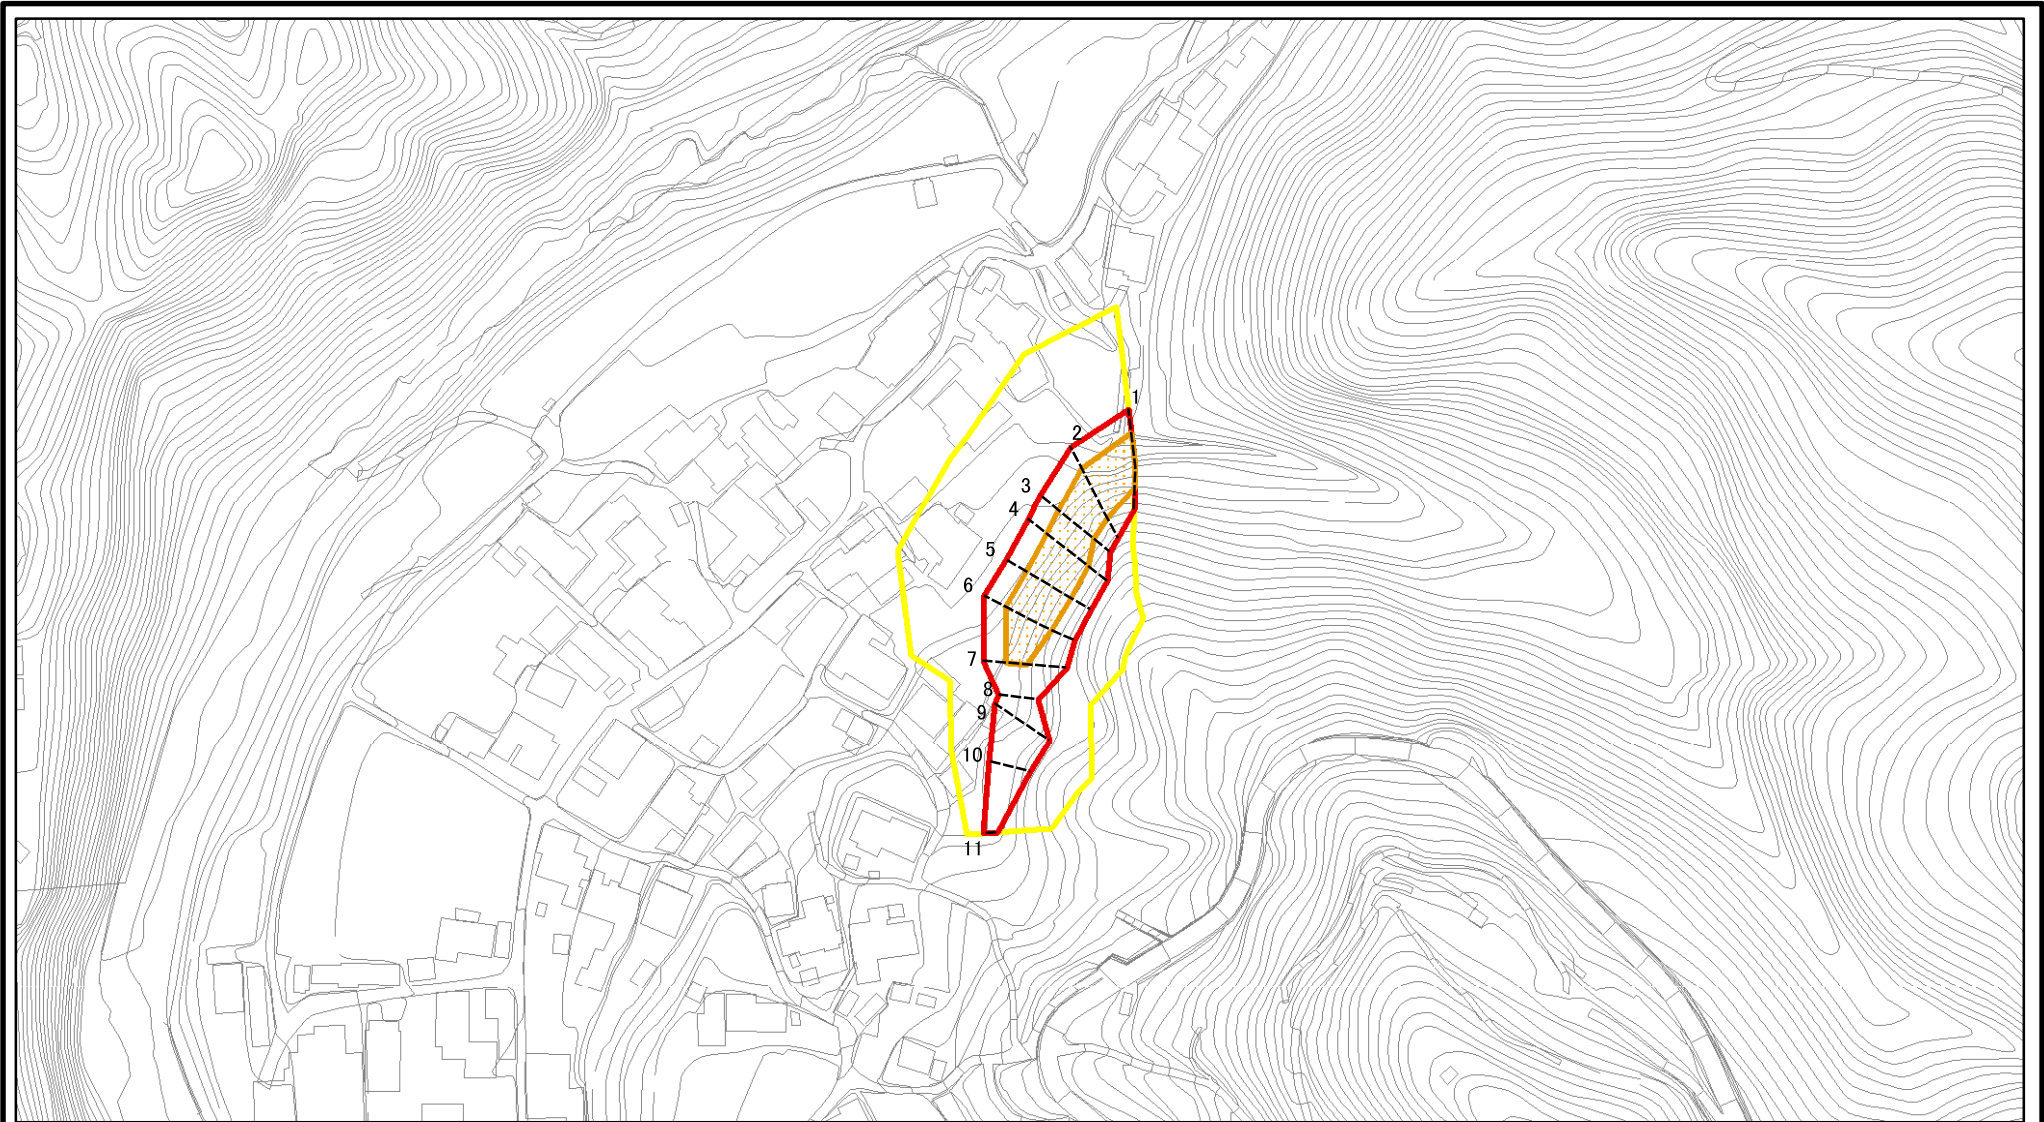

土砂災害警戒区域等の指定の公示に係る図書(その1)

(1/200, 000)

(1/25, 000)

様式-1 (急) 土砂災害警戒区域・土砂災害特別警戒区域 位置図	自然現象の種類	急傾斜地の崩壊
	区域番号	五條-西吉野町滝-002-急-Y・R
	区域名称	五條市西吉野町滝(002)急傾斜地崩壊警戒区域・特別警戒区域
	所在地	五條市西吉野町滝

「この地図は、国土地理院長の承認を得て、同院発行の数値地図20000(地図画像)及び数値地図25000(地図画像)を複製したものである。(承認番号 平29情複、第165号)」

図中の数字は横断測線番号を示す

様式-2(急)(参考)

土砂災害警戒区域・土砂災害特別警戒区域
区域図

土砂災害防止法施行令第二条の基準に該当する区域

自然現象
の種類

急傾斜地の崩壊

区域番号

五條-西吉野町滝-002-急-Y-R

土砂災害防止法
施行令第三条の
基準に該当する
区域

縮尺

告示番号

区域名称

五條市西吉野町滝(002)
急傾斜地崩壊警戒区域・特別警戒区域

土砂等の(移動)高さが1m以下の場合、
土砂等の移動による力が100kN/mを超える区域

1:2,500

告示年月日

所在地

五條市西吉野町滝

土砂等の堆積の高さが3mを超える区域

それ以外の区域

土砂災害警戒区域等の指定の公示に係る図書(その2)

図中の数字は横断測線番号を示す

様式-2(急) 土砂災害警戒区域・土砂災害特別警戒区域 区域図	土砂災害防止法施行令第二条の基準に該当する区域		N 縮尺 1:2,500	自然現象の種類	急傾斜地の崩壊	区域番号	五條-西吉野町滝-002-急-Y・R
	土砂災害防止法施行令第三条の基準に該当する区域			告示番号		区域名称	五條市西吉野町滝(002) 急傾斜地崩壊警戒区域・特別警戒区域
	土砂等の(移動)高さが1m以下の場合、土砂等の移動による力が100kN/m ² を超える区域			告示年月日		所在地	五條市西吉野町滝
	土砂等の堆積の高さが3mを超える区域						
それ以外の区域							