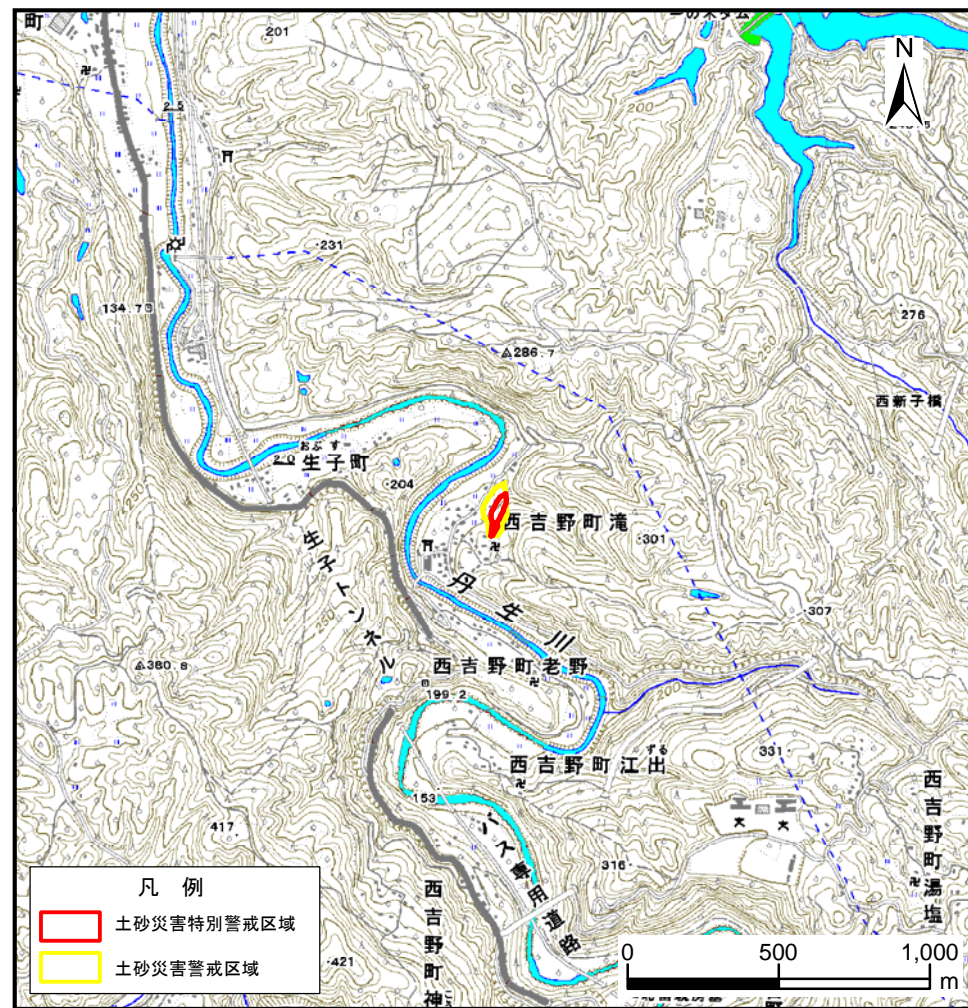

土砂災害警戒区域等の指定の公示に係る図書(その1)

(1/200, 000)

(1/25, 000)

様式-1 (急) 土砂災害警戒区域・土砂災害特別警戒区域 位置図	自然現象の種類	急傾斜地の崩壊
	区域番号	五條-西吉野町滝-002-急-Y・R
	区域名称	五條市西吉野町滝(002)急傾斜地崩壊警戒区域・特別警戒区域
	所在地	五條市西吉野町滝

「この地図は、国土地理院長の承認を得て、同院発行の数値地図20000(地図画像)及び数値地図25000(地図画像)を複製したものである。(承認番号 平29情複、第165号)」

区域番号

五條-西吉野町滝-002-急-Y・R

土砂災害防止法
施行令第三条の
基準に該当する
区域

縮尺

告示番号

区域名称

五條市西吉野町滝(002)
急傾斜地崩壊警戒区域・特別警戒区域

土砂等の(移動)高さが1m以下の場合、
土砂等の移動による力が100kN/mを超える区域

1:2,500

告示年月日

所在地

五條市西吉野町滝

土砂等の堆積の高さが3mを超える区域

それ以外の区域

土砂災害警戒区域等の指定の公示に係る図書(参考)

0 25 50 100
m

所在地

五條市西吉野町滝

土砂等の堆積の高さが3mを超える区域

それ以外の区域

土砂災害警戒区域等の指定の公示に係る図書(その2)

図中の数字は横断測線番号を示す

様式-2(急) 土砂災害警戒区域・土砂災害特別警戒区域 区域図	土砂災害防止法施行令第二条の基準に該当する区域		N 縮尺 1:2,500	自然現象の種類	急傾斜地の崩壊	区域番号	五條-西吉野町滝-002-急-Y・R
	土砂災害防止法施行令第三条の基準に該当する区域			告示番号		区域名称	五條市西吉野町滝(002) 急傾斜地崩壊警戒区域・特別警戒区域
	土砂等の(移動)高さが1m以下の場合、土砂等の移動による力が100kN/m ² を超える区域			告示年月日		所在地	五條市西吉野町滝
	土砂等の堆積の高さが3mを超える区域						
それ以外の区域							