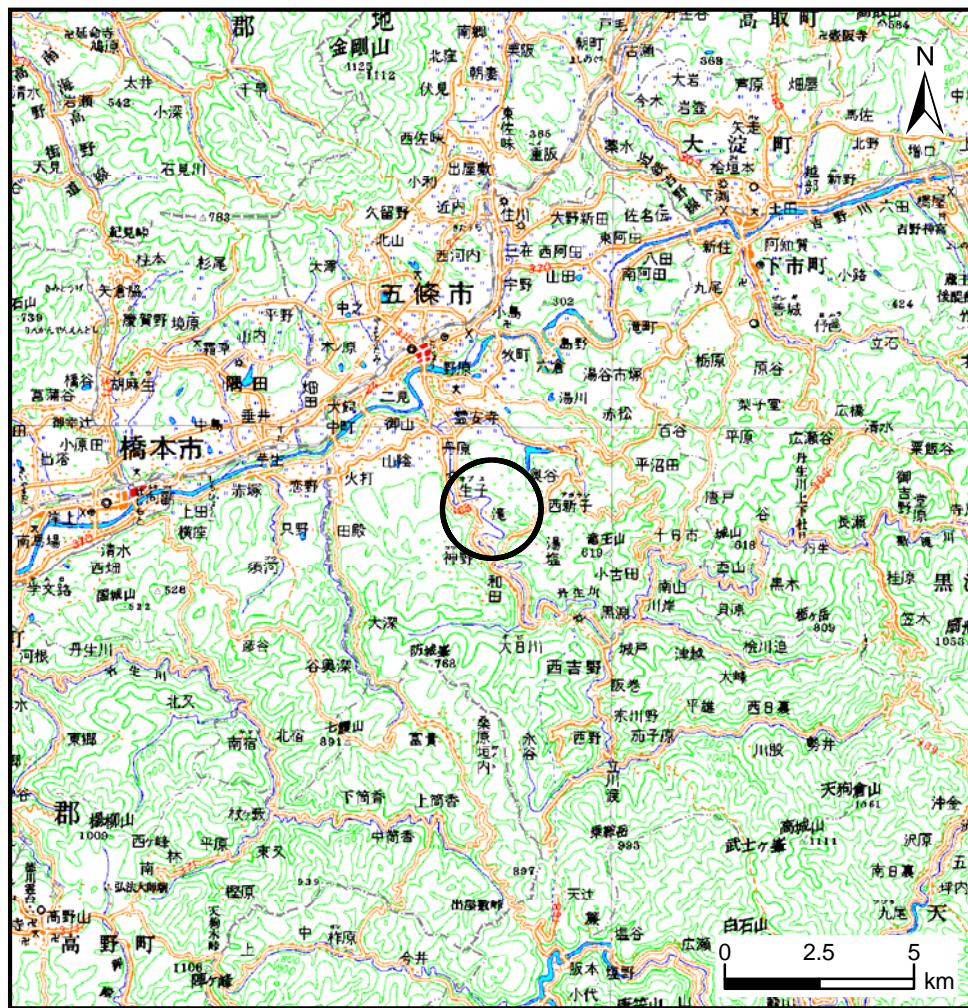

土砂災害警戒区域等の指定の公示に係る図書(その1)

(1/200, 000)

(1/25, 000)

様式-1 (急) 土砂災害警戒区域・土砂災害特別警戒区域 位置図	自然現象の種類	急傾斜地の崩壊
	区域番号	五條-西吉野町滝-002-急-Y・R
	区域名称	五條市西吉野町滝(002)急傾斜地崩壊警戒区域・特別警戒区域
	所在地	五條市西吉野町滝

「この地図は、国土地理院長の承認を得て、同院発行の数値地図20000(地図画像)及び数値地図25000(地図画像)を複製したものである。(承認番号 平29情複、第165号)」

区域番号

五條-西吉野町滝-002-急-Y・R

土砂災害防止法
施行令第三条の
基準に該当する
区域

縮尺

告示番号

区域名称

五條市西吉野町滝(002)
急傾斜地崩壊警戒区域・特別警戒区域

土砂等の(移動)高さが1m以下の場合、
土砂等の移動による力が100kN/mを超える区域

1:2,500

告示年月日

所在地

五條市西吉野町滝

土砂等の堆積の高さが3mを超える区域

それ以外の区域

土砂災害警戒区域等の指定の公示に係る図書(参考)

0 25 50 100
m

所在地

五條市西吉野町滝

土砂等の堆積の高さが3mを超える区域

それ以外の区域

土砂災害警戒区域等の指定の公示に係る図書(その2)

図中の数字は横断測線番号を示す

様式-2(急) 土砂災害警戒区域・土砂災害特別警戒区域 区域図	土砂災害防止法施行令第二条の基準に該当する区域		N 縮尺 1:2,500	自然現象の種類	急傾斜地の崩壊	区域番号	五條-西吉野町滝-002-急-Y・R
	土砂災害防止法施行令第三条の基準に該当する区域			告示番号		区域名称	五條市西吉野町滝(002) 急傾斜地崩壊警戒区域・特別警戒区域
	土砂等の(移動)高さが1m以下の場合、土砂等の移動による力が100kN/m ² を超える区域			告示年月日		所在地	五條市西吉野町滝
	土砂等の堆積の高さが3mを超える区域						
それ以外の区域							