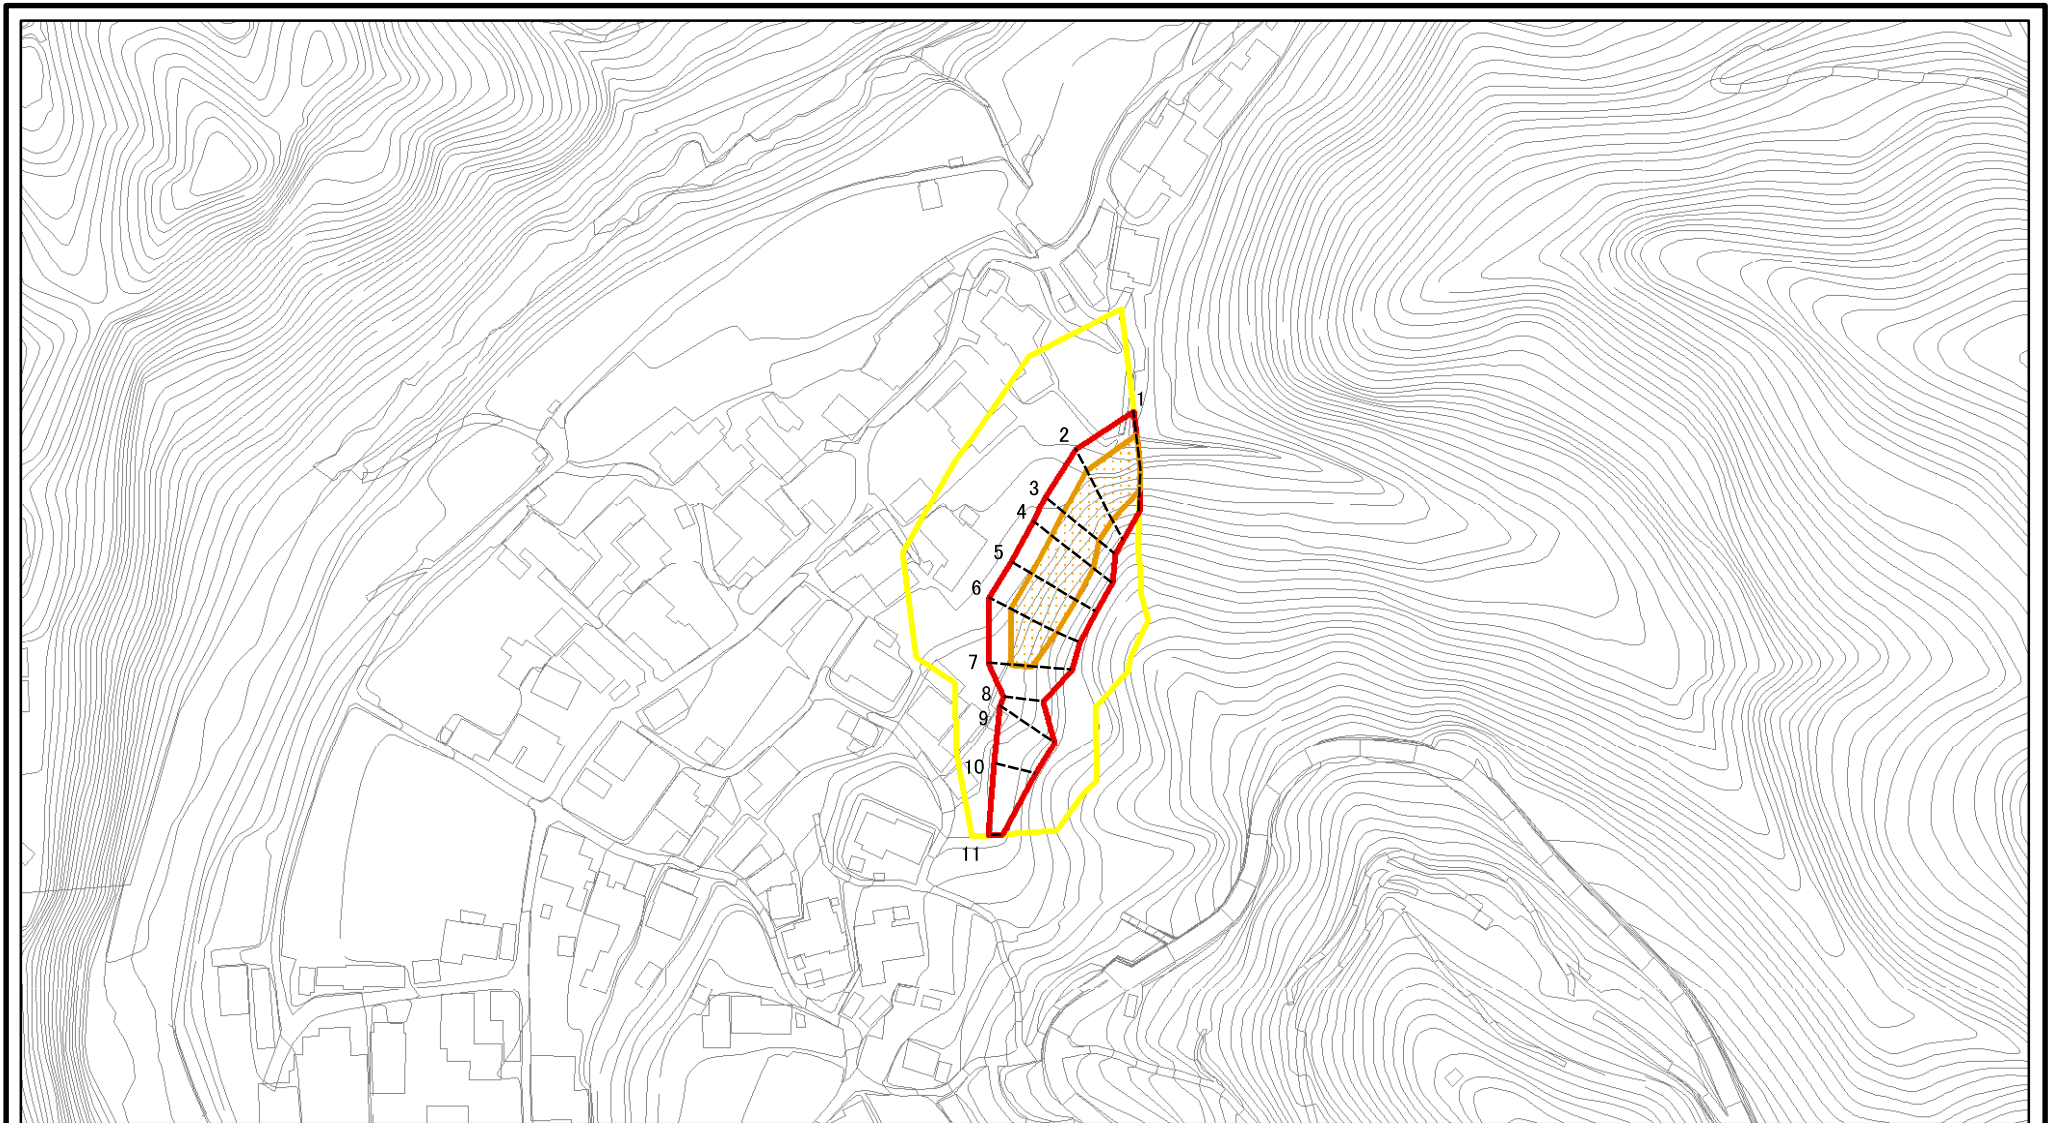

土砂災害警戒区域等の指定の公示に係る図書(参考)

0 25 50 100
m

図中の数字は横断測線番号を示す

様式-2(急)(参考)

土砂災害警戒区域・土砂災害特別警戒区域
区域図

土砂災害防止法施行令第二条の基準に該当する区域

自然現象
の種類

急傾斜地の崩壊

区域番号

五條-西吉野町滝-002-急-Y・R

土砂災害防止法
施行令第三条の
基準に該当する
区域

縮尺

告示番号

区域名称

五條市西吉野町滝(002)
急傾斜地崩壊警戒区域・特別警戒区域

土砂等の(移動)高さが1m以下の場合、
土砂等の移動による力が100kN/mを超える区域

1:2,500

告示年月日

所在地

五條市西吉野町滝

土砂等の堆積の高さが3mを超える区域

それ以外の区域