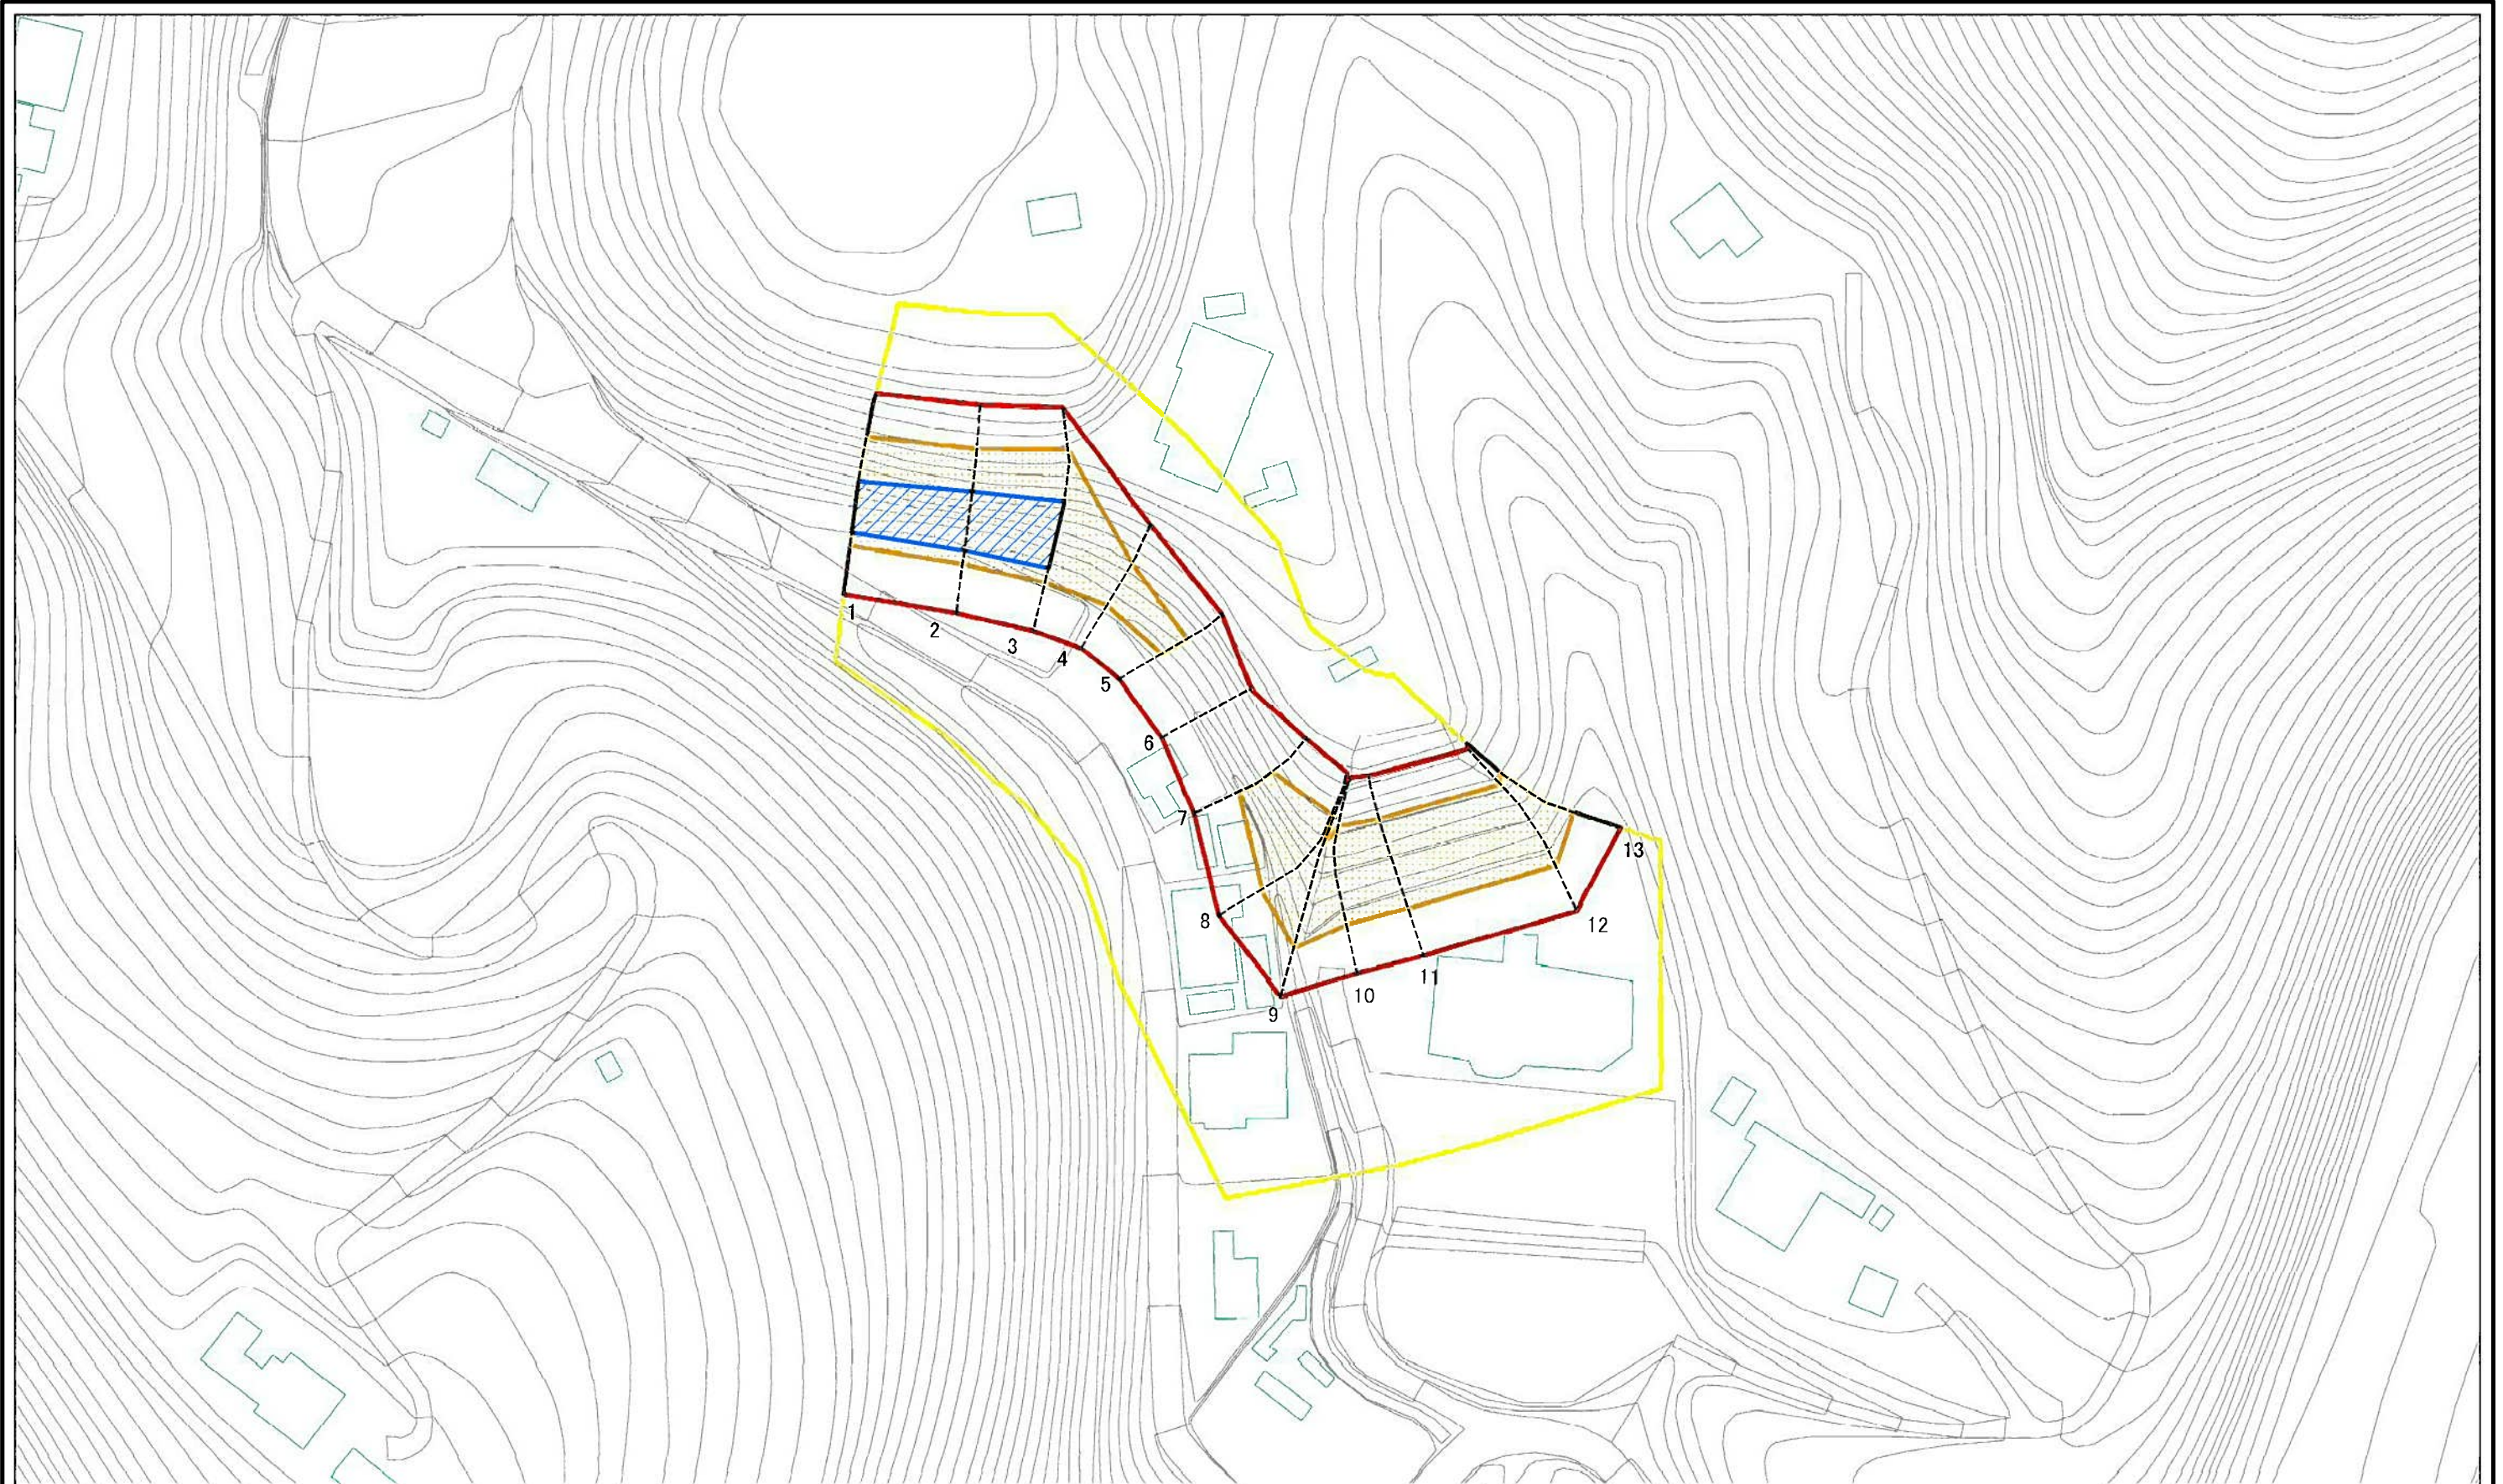

# 土砂災害警戒区域の指定の公示に係る図書（その1）

(1/200,000)

(1/25,000)

様式-1 (急) 土砂災害警戒区域・土砂災害特別警戒区域 位置図	自然現象の種類	急傾斜地の崩壊
	区域番号	五條-西吉野町城戸-007-急-Y・R
	区域名称	五條市西吉野町城戸 (007) 急傾斜地崩壊警戒区域・特別警戒区域
	所在地	五條市西吉野町城戸

この地図は、国土地理院長の承認を得て、同院発行の数値地図200000（地図画像）及び電子地形図25000を複製したものである。（承認番号 平26情複、第374号）

# 土砂災害警戒区域等の指定の公示に係る図書(参考)

0 25 50 100  
m

図中の数字は横断測線番号を示す

様式-2(急)(参考)

土砂災害警戒区域・土砂災害特別警戒区域  
区域図

土砂災害防止法施行令第二条の基準に該当する区域

土砂災害防止法  
施行令第三条の  
基準に該当する  
区域

縮尺

図中の数字は横断測線番号を示す

様式-2(急) 土砂災害警戒区域・土砂災害特別警戒区域 区域図	土砂災害防止法施行令第二条の基準に該当する区域		N 縮尺 1:1,000	自然現象の種類	急傾斜地の崩壊	区域番号	五條-西吉野町城戸-007-急-Y・R
	土砂災害防止法施行令第三条の基準に該当する区域			告示番号		区域名称	五條市西吉野町城戸(007)急傾斜地崩壊警戒区域・特別警戒区域
	土砂等の(移動)高さが1m以下の場合、土砂等の移動による力が100kN/mを超える区域			告示年月日		所在地	五條市西吉野町城戸
	土砂等の堆積の高さが3mを超える区域						
	それ以外の区域						

土砂災害警戒区域等の指定の公示に係る図書(その2-2)

図中の数字は横断測線番号を示す

様式-2-2(急) 土砂災害特別警戒区域の区域区分図 (急傾斜地の崩壊に伴う土石等の移動により 建築物の地上部に作用すると想定される力)	土砂災害防止法施行令第二条の基準に該当する区域		N 縮尺 1:1,000	自然現象の種類	急傾斜地の崩壊	区域番号	五條-西吉野町城戸-007-急-Y-R
	土砂災害防止法施行令第三条の基準に該当する区域	土石等の(移動)高さが1m以下の場合、 土石等の移動による力が100kN/mを超える区域 それ以外の区域		 	告示番号		区域名称
				告示年月日		所在地	五條市西吉野町城戸