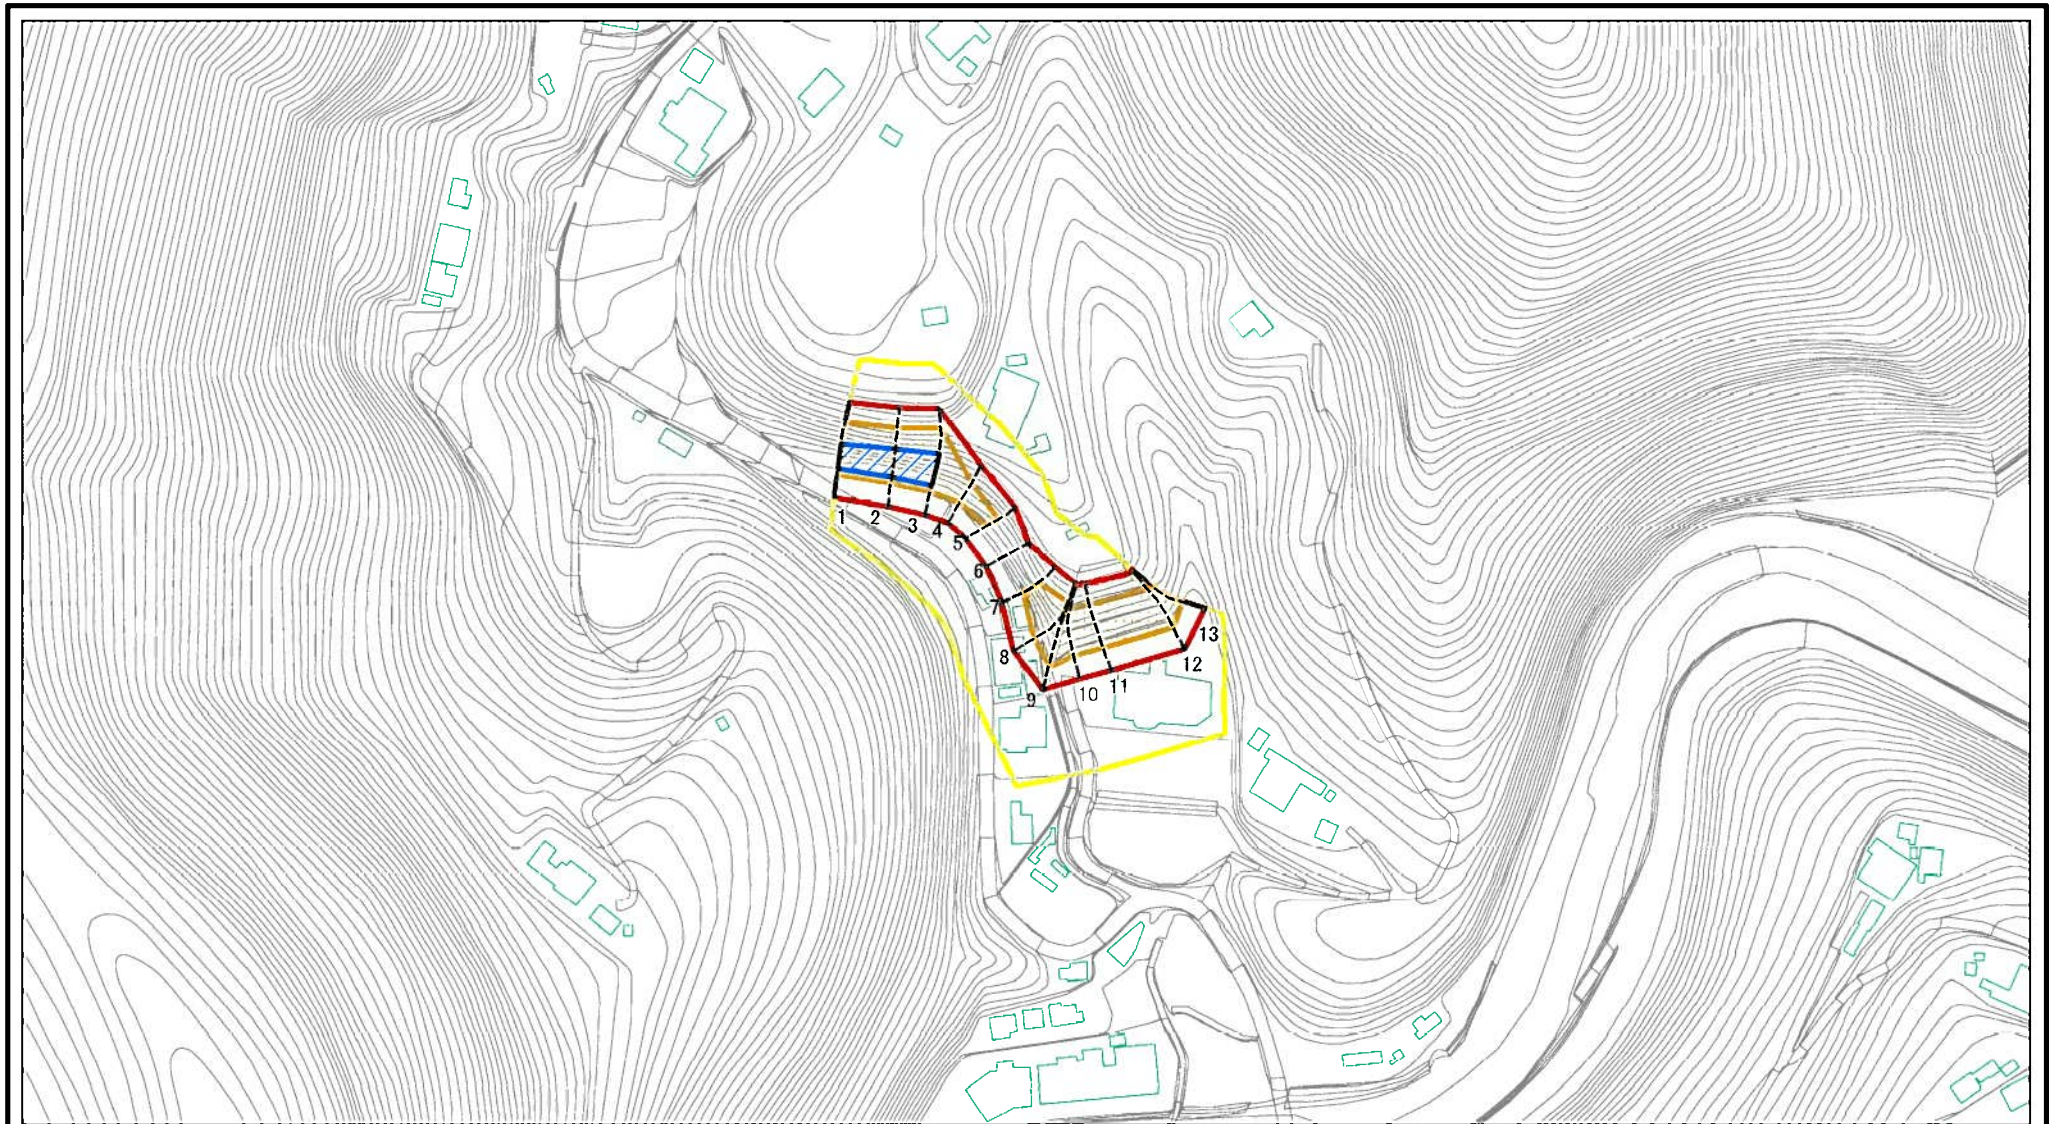

# 土砂災害警戒区域の指定の公示に係る図書（その1）

(1/200,000)

(1/25,000)

様式-1 (急) 土砂災害警戒区域・土砂災害特別警戒区域 位置図	自然現象の種類	急傾斜地の崩壊
	区域番号	五條-西吉野町城戸-007-急-Y・R
	区域名称	五條市西吉野町城戸 (007) 急傾斜地崩壊警戒区域・特別警戒区域
	所在地	五條市西吉野町城戸

この地図は、国土地理院長の承認を得て、同院発行の数値地図200000（地図画像）及び電子地形図25000を複製したものである。（承認番号 平26情複、第374号）

# 土砂災害警戒区域等の指定の公示に係る図書(参考)

0 25 50 100  
m

図中の数字は横断測線番号を示す

様式-2(急)(参考)

土砂災害警戒区域・土砂災害特別警戒区域  
区域図

土砂災害防止法施行令第二条の基準に該当する区域

土砂災害防止法  
施行令第三条の  
基準に該当する  
区域

縮尺

# 土砂災害警戒区域等の指定の公示に係る図書(参考)

0 25 50 100  
m

図中の数字は横断測線番号を示す

様式-2(急)(参考)

土砂災害警戒区域・土砂災害特別警戒区域  
区域図

土砂災害防止法施行令第二条の基準に該当する区域

N

自然現象  
の種類

図中の数字は横断測線番号を示す

様式-2(急) 土砂災害警戒区域・土砂災害特別警戒区域 区域図	土砂災害防止法施行令第二条の基準に該当する区域		N 縮尺 1:1,000	自然現象の種類	急傾斜地の崩壊	区域番号	五條-西吉野町城戸-007-急-Y・R
	土砂災害防止法施行令第三条の基準に該当する区域			告示番号		区域名称	五條市西吉野町城戸(007)急傾斜地崩壊警戒区域・特別警戒区域
	土砂等の(移動)高さが1m以下の場合、土砂等の移動による力が100kN/mを超える区域			告示年月日		所在地	五條市西吉野町城戸
	土砂等の堆積の高さが3mを超える区域						
	それ以外の区域						