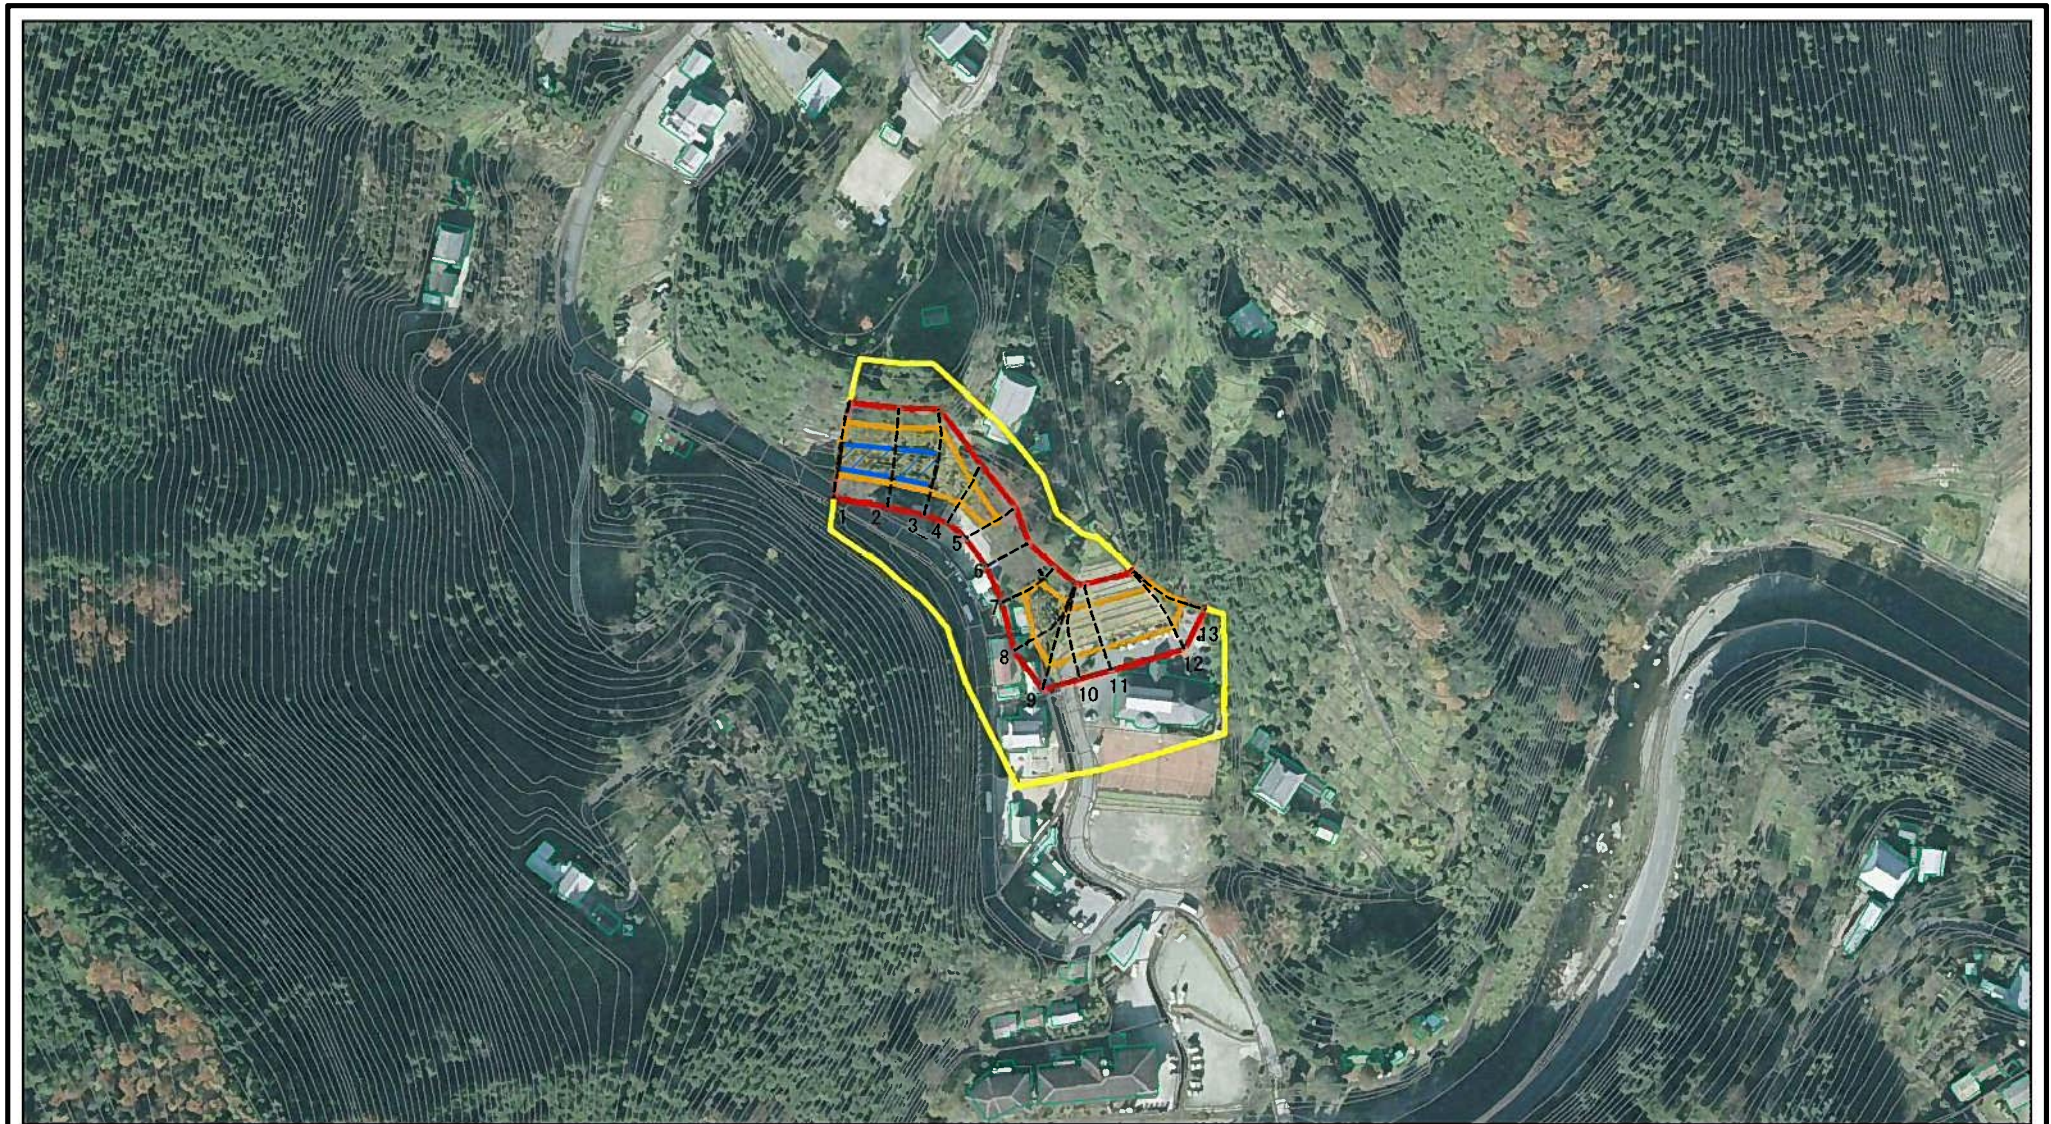

土砂災害警戒区域等の指定の公示に係る図書(参考)

0 25 50 100
m

図中の数字は横断測線番号を示す

様式-2(急)(参考)

土砂災害警戒区域・土砂災害特別警戒区域
区域図

土砂災害防止法施行令第二条の基準に該当する区域

N

自然現象
の種類

急傾斜地の崩壊

区域番号

五條-西吉野町城戸-007-急-Y・R

土砂災害防止法
施行令第三条の
基準に該当する
区域

土石等の(移動)高さが1m以下の場合、
土石等の移動による力が100kN/mを超える区域

縮尺

告示番号

区域名称

五條市西吉野町城戸(007)
急傾斜地崩壊警戒区域・特別警戒区域

土石等の堆積の高さが3mを超える区域

1:2,500

告示年月日

所在地

五條市西吉野町城戸

それ以外の区域