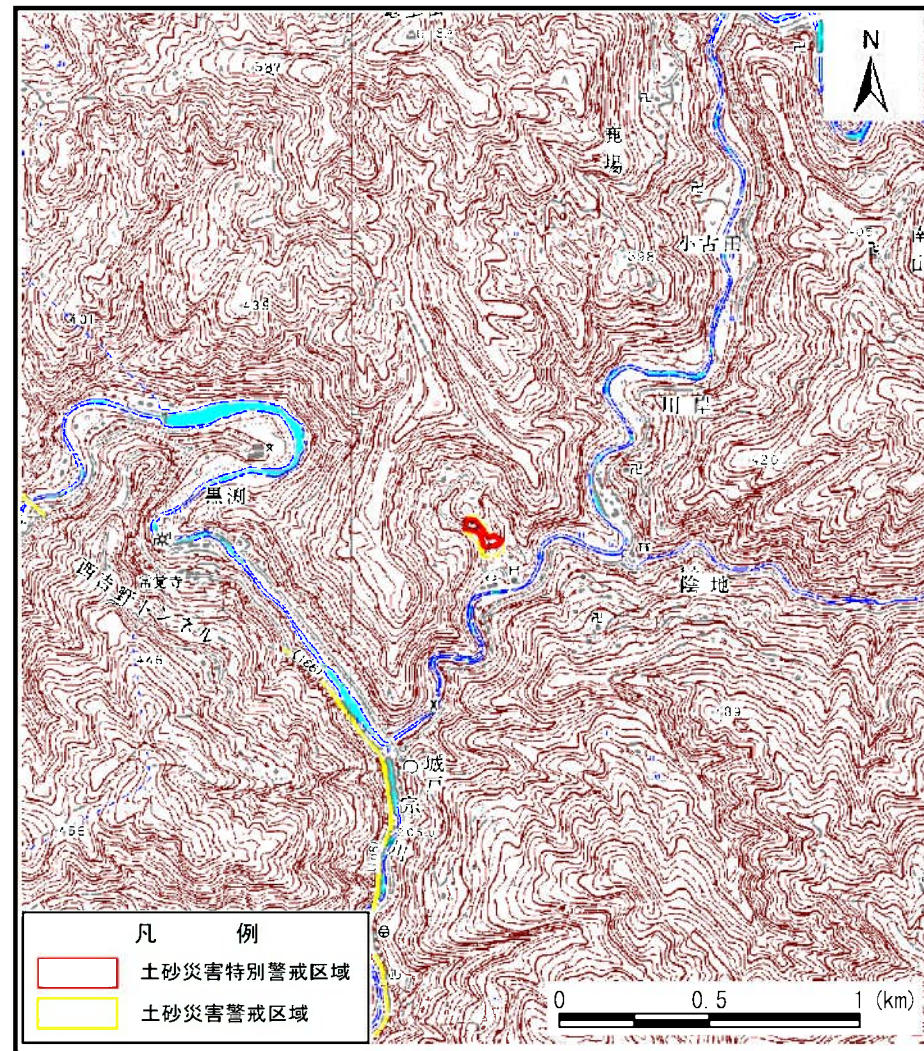

# 土砂災害警戒区域の指定の公示に係る図書（その1）

(1/200,000)

(1/25,000)

様式-1 (急) 土砂災害警戒区域・土砂災害特別警戒区域 位置図	自然現象の種類	急傾斜地の崩壊
	区域番号	五條-西吉野町城戸-007-急-Y・R
	区域名称	五條市西吉野町城戸 (007) 急傾斜地崩壊警戒区域・特別警戒区域
	所在地	五條市西吉野町城戸

この地図は、国土地理院長の承認を得て、同院発行の数値地図200000（地図画像）及び電子地形図25000を複製したものである。（承認番号 平26情複、第374号）

# 土砂災害警戒区域等の指定の公示に係る図書(参考)

0 25 50 100  
m

図中の数字は横断測線番号を示す

様式-2(急)(参考)

土砂災害警戒区域・土砂災害特別警戒区域  
区域図

土砂災害防止法施行令第二条の基準に該当する区域

土砂災害防止法  
施行令第三条の  
基準に該当する  
区域

縮尺

1:2,500

自然現象  
の種類

告示番号

告示年月日

急傾斜地の崩壊

区域番号

区域名称

所在地

# 土砂災害警戒区域等の指定の公示に係る図書(参考)

0 25 50 100  
m

図中の数字は横断測線番号を示す

様式-2(急)(参考)

土砂災害警戒区域・土砂災害特別警戒区域  
区域図

土砂災害防止法施行令第二条の基準に該当する区域

N

自然現象  
の種類