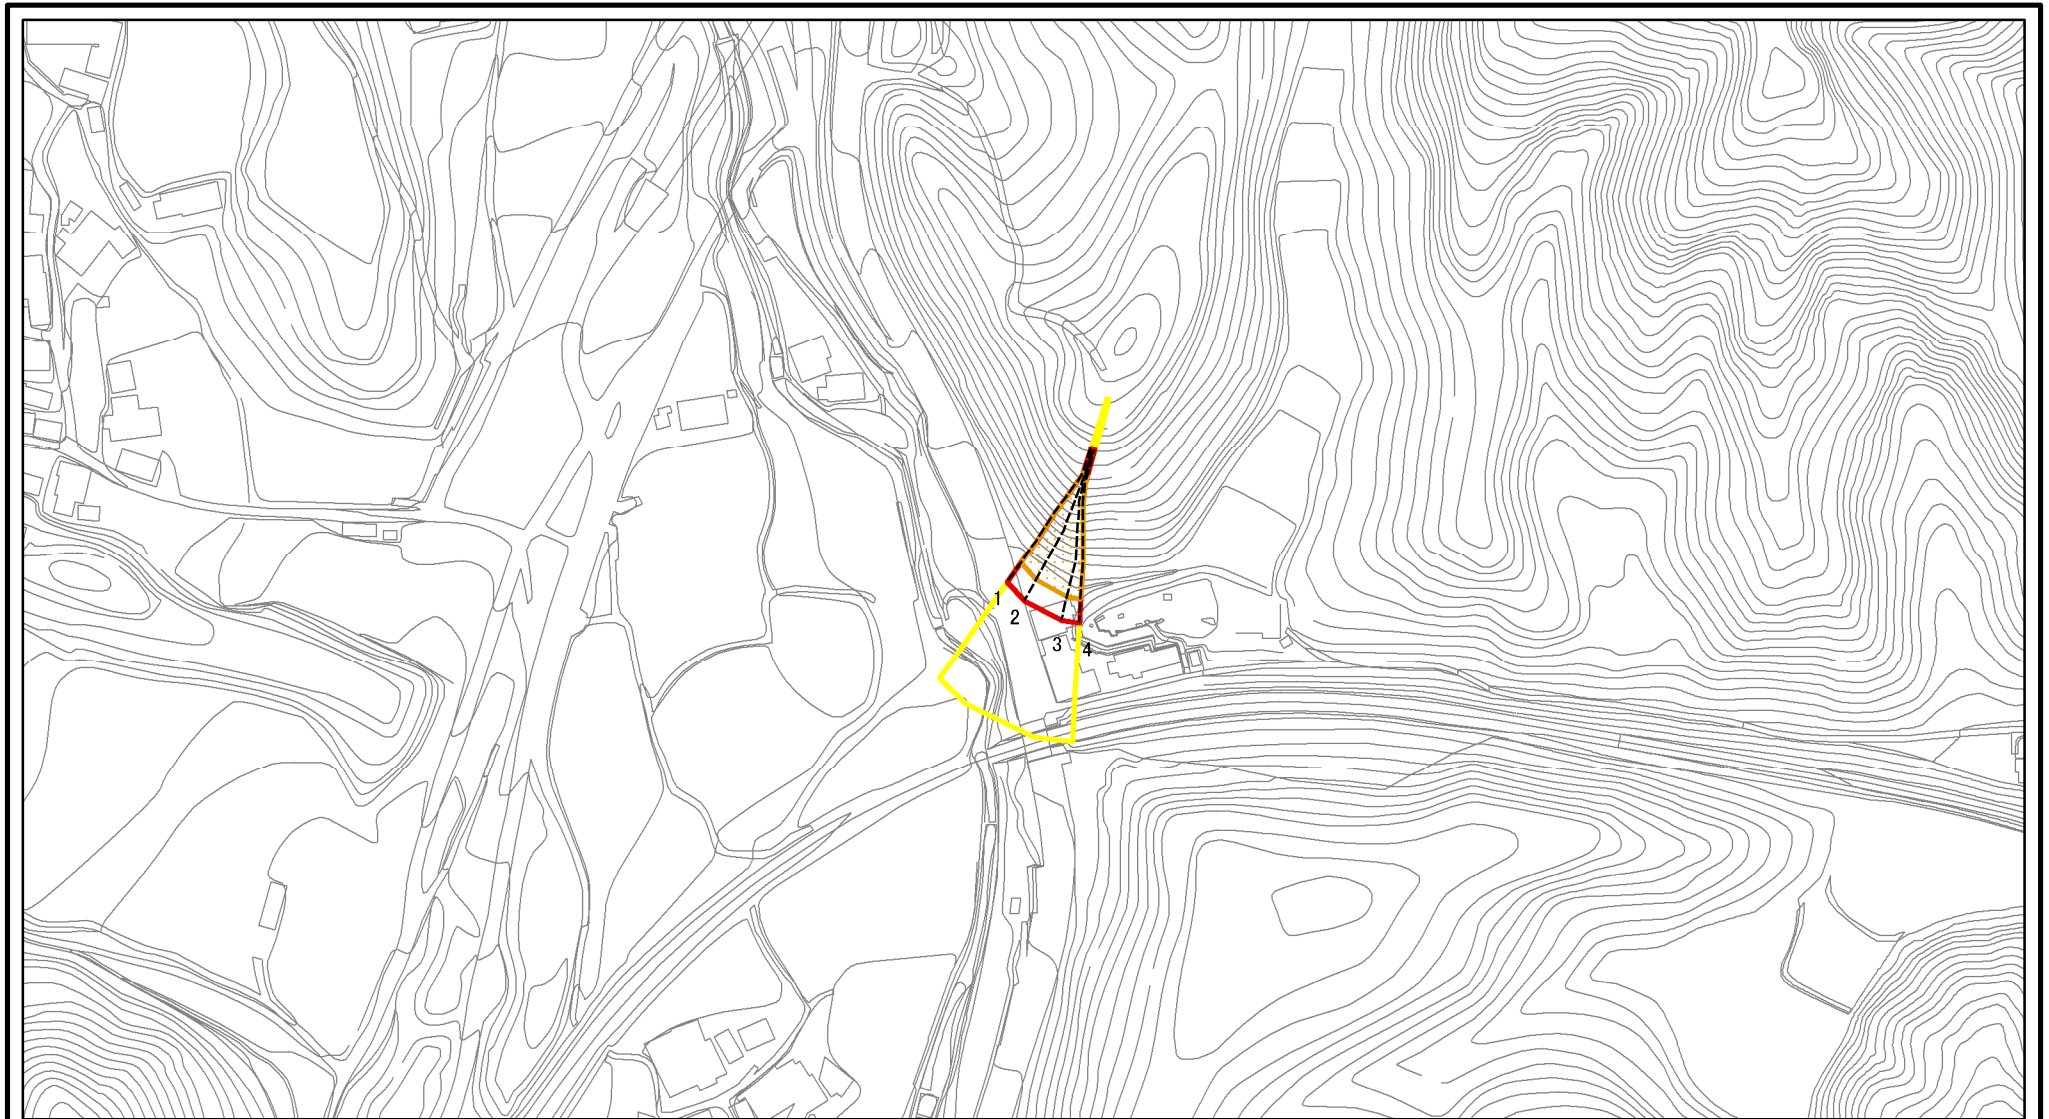

急傾斜地の崩壊

区域番号

五條-小山町-002-急-Y・R

区域名称

五條市小山町(002)急傾斜地崩壊警戒区域・特別警戒区域

所在地

五條市小山町

この地図は、国土地理院長の承認を得て、同院発行の電子地形図25000及び電子地形図20万を複製したものである。(承認番号 平30情複、第1659号)

# 土砂災害警戒区域等の指定の公示に係る図書(参考)

図中の数字は横断測線番号を示す

<b>様式-2(急)(参考)</b> <b>土砂災害警戒区域・土砂災害特別警戒区域</b> <b>区域図</b>	土砂災害防止法施行令第二条の基準に該当する区域		N 縮尺 1:2,500	自然現象の種類	急傾斜地の崩壊	区域番号	五條-小山町-002-急-Y-R	
	土砂災害防止法施行令第三条の基準に該当する区域			告示番号		区域名称	五條市小山町(002)急傾斜地崩壊警戒区域・特別警戒区域	
	それ以外の区域			告示年月日		所在地	五條市小山町	

# 土砂災害警戒区域等の指定の公示に係る図書(その2)

<b>様式-2(急)</b> <b>土砂災害警戒区域・土砂災害特別警戒区域</b> <b>区域図</b>	土砂災害防止法施行令第二条の基準に該当する区域		N 縮尺 1:1,000	自然現象の種類	急傾斜地の崩壊	区域番号	五條-小山町-002-急-Y-R
	土砂災害防止法施行令第三条の基準に該当する区域			告示番号		区域名称	五條市小山町(002) 急傾斜地崩壊警戒区域・特別警戒区域
	土砂等の(移動)高さが1m以下の場合、土砂等の移動による力が100kN/mを超える区域			告示年月日		所在地	五條市小山町
	土砂等の堆積の高さが3mを超える区域						
区域	それ以外の区域						

# 土砂災害警戒区域等の指定の公示に係る図書(その2-2)

図中の数字は横断測線番号を示す

<b>様式-2-2(急)</b> <b>土砂災害特別警戒区域の区分図</b> (急傾斜地の崩壊に伴う土石等の移動により建築物の地上部に作用すると想定される力)	土砂災害防止法施行令第二条の基準に該当する区域		 縮尺 1:1,000	自然現象の種類	急傾斜地の崩壊	区域番号	五條-小山町-002-急-Y-R	
	土砂災害防止法施行令第三条の基準に該当する区域	土石等の(移動)高さが1m以下の場合、土石等の移動による力が100kN/m <sup>2</sup> を超える区域		告示番号	区域名称	五條市小山町(002)急傾斜地崩壊警戒区域・特別警戒区域		
		それ以外の区域		告示年月日	所在地	五條市小山町		