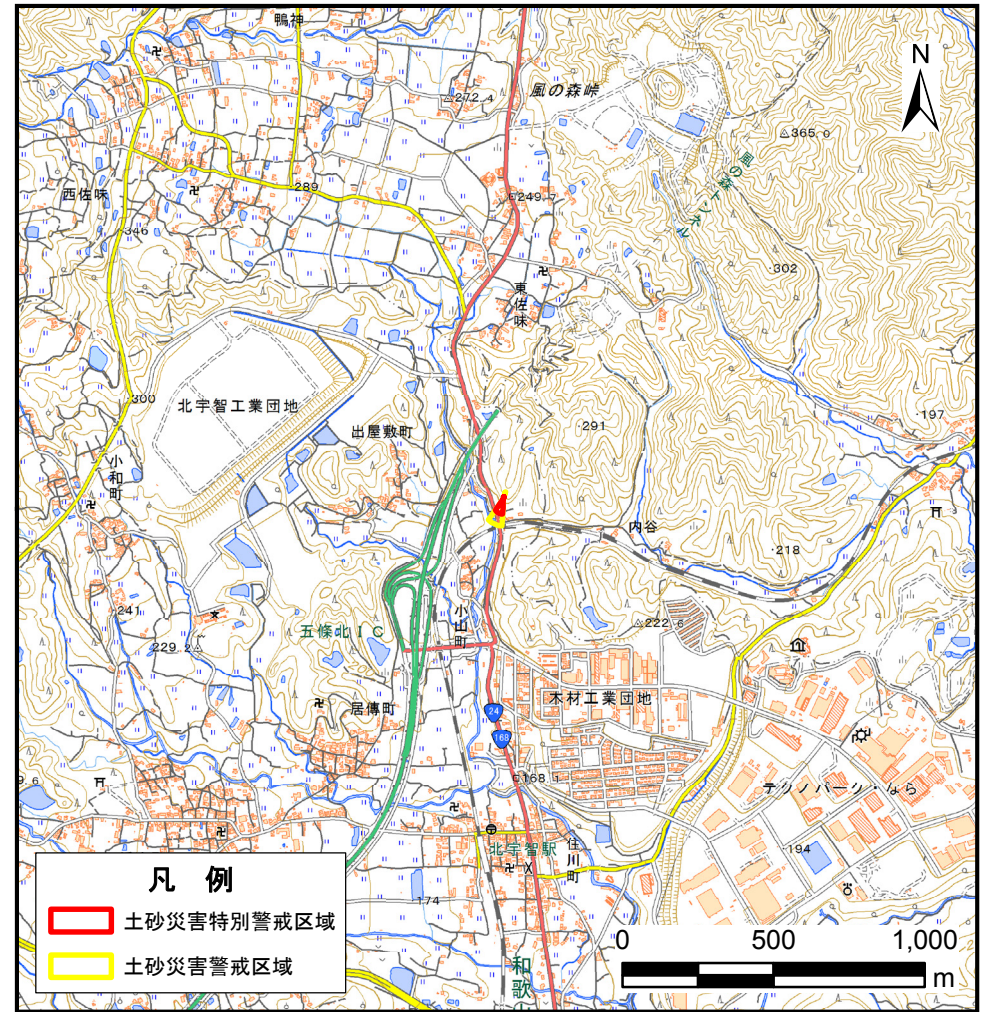

(1:25,000)

凡例

- 土砂災害特別警戒区域
- 土砂災害警戒区域

様式-1(急)

土砂災害警戒区域・土砂災害特別警戒区域 位置図

自然現象の種類

急傾斜地の崩壊

区域番号

五條-小山町-002-急-Y・R

区域名称

五條市小山町(002)急傾斜地崩壊警戒区域・特別警戒区域

所在地

五條市小山町

この地図は、国土地理院長の承認を得て、同院発行の電子地形図25000及び電子地形図20万を複製したものである。(承認番号 平30情複、第1659号)