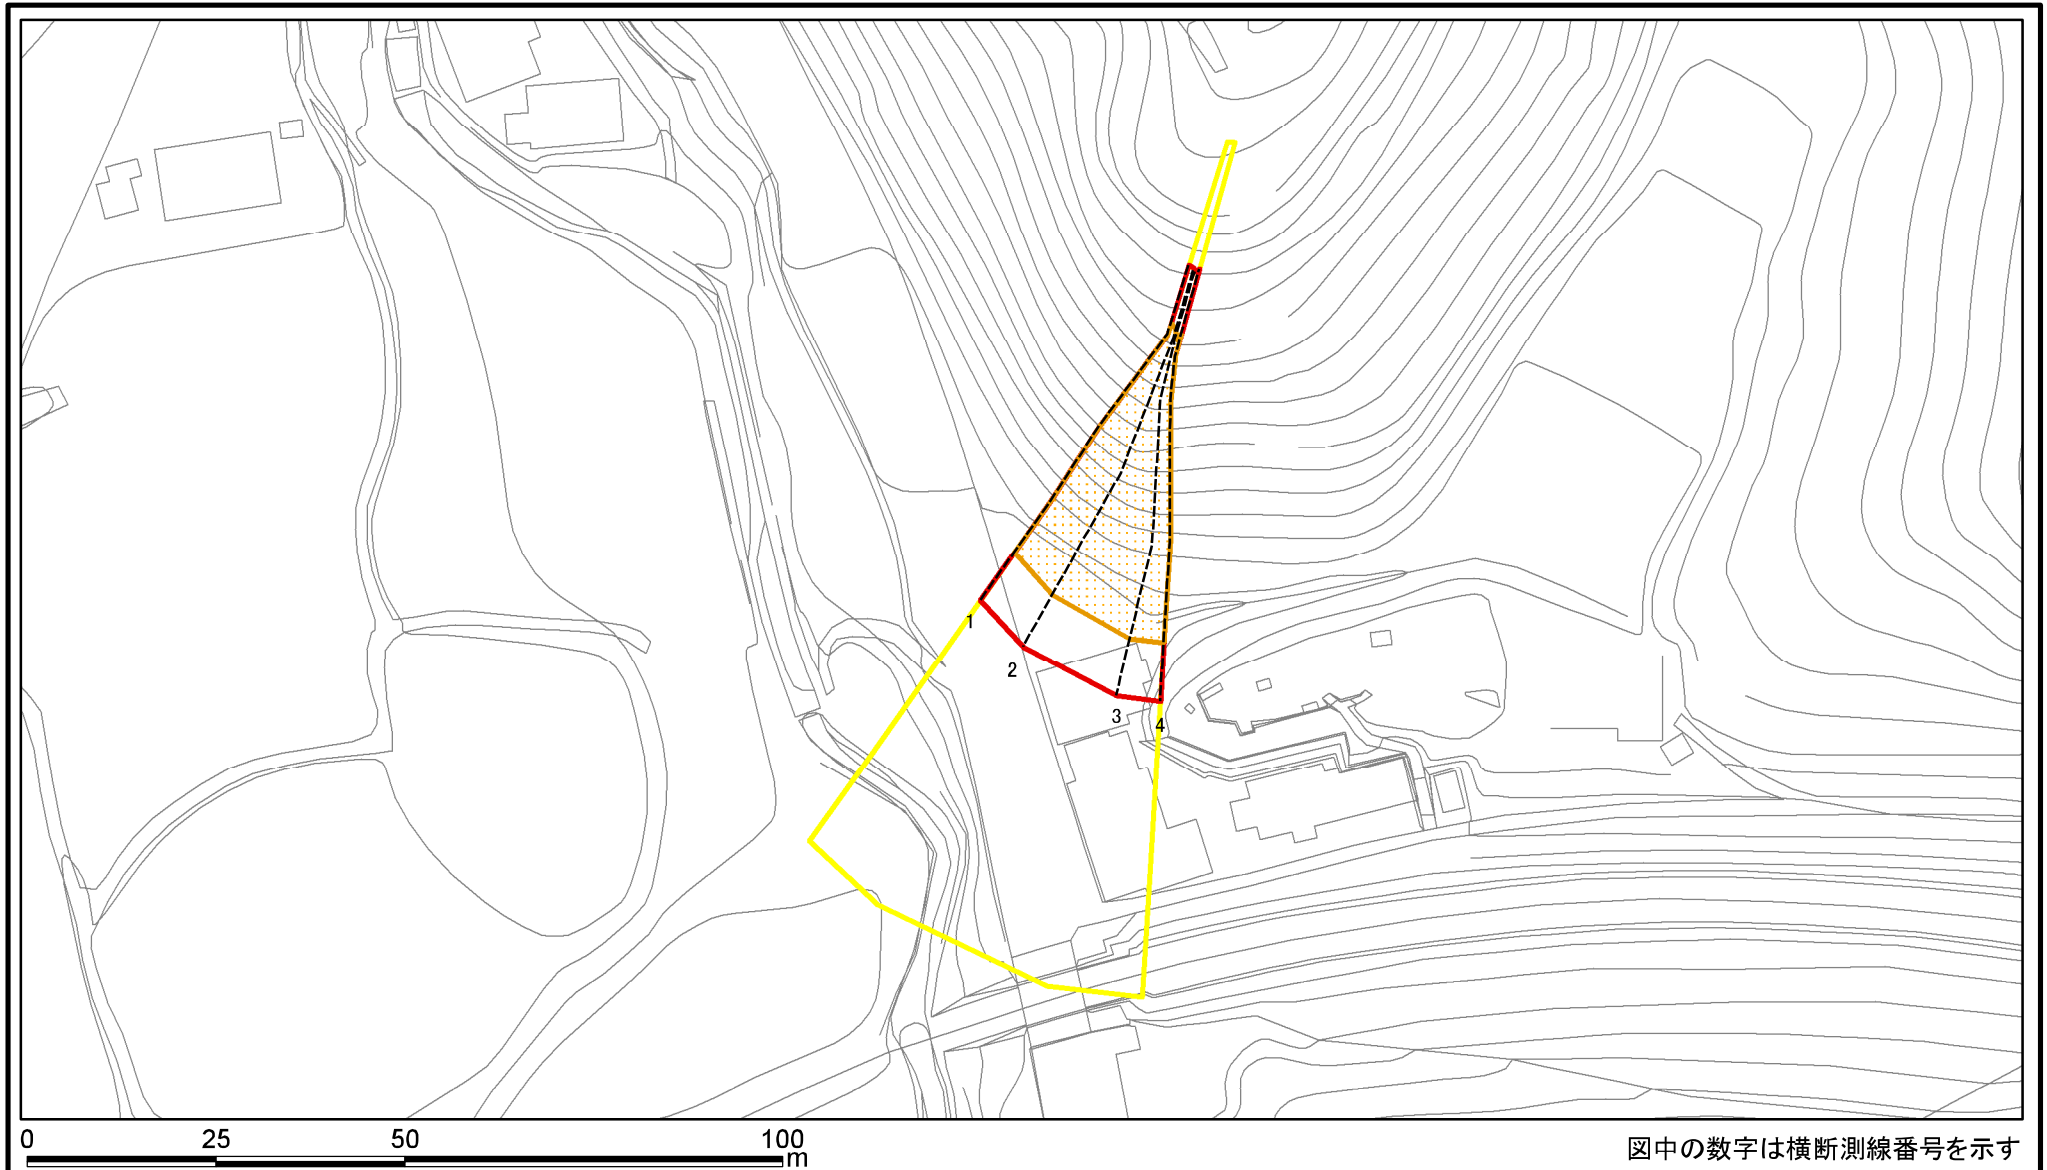

# 土砂災害警戒区域等の指定の公示に係る図書(参考)

図中の数字は横断測線番号を示す

<b>様式-2(急)(参考)</b> <b>土砂災害警戒区域・土砂災害特別警戒区域</b> <b>区域図</b>	土砂災害防止法施行令第二条の基準に該当する区域		N 縮尺 1:2,500	自然現象の種類	急傾斜地の崩壊	区域番号	五條-小山町-002-急-Y-R	
	土砂災害防止法施行令第三条の基準に該当する区域			告示番号		区域名称	五條市小山町(002)急傾斜地崩壊警戒区域・特別警戒区域	
	それ以外の区域			告示年月日		所在地	五條市小山町	

# 土砂災害警戒区域等の指定の公示に係る図書(参考)

0 25 50 100  
m

図中の数字は横断測線番号を示す

様式-2(急)(参考)

土砂災害警戒区域・土砂災害特別警戒区域  
区域図

土砂災害防止法施行令第二条の基準に該当する区域	
土砂災害防止法施行令第三条の基準に該当する区域	
土砂等の(移動)高さが1m以下の場合、土砂等の移動による力が100kN/mを超える区域	
土砂等の堆積の高さが3mを超える区域	
それ以外の区域	

# 土砂災害警戒区域等の指定の公示に係る図書(その2)

<b>様式-2(急)</b> <b>土砂災害警戒区域・土砂災害特別警戒区域</b> <b>区域図</b>	土砂災害防止法施行令第二条の基準に該当する区域		N 縮尺 1:1,000	自然現象の種類	急傾斜地の崩壊	区域番号	五條-小山町-002-急-Y-R
	土砂災害防止法施行令第三条の基準に該当する区域			告示番号		区域名称	五條市小山町(002) 急傾斜地崩壊警戒区域・特別警戒区域
	土砂等の(移動)高さが1m以下の場合、土砂等の移動による力が100kN/mを超える区域			告示年月日		所在地	五條市小山町
	土砂等の堆積の高さが3mを超える区域						
区域	それ以外の区域						

# 土砂災害警戒区域等の指定の公示に係る図書(その2-2)

図中の数字は横断測線番号を示す

<b>様式-2-2(急)</b> <b>土砂災害特別警戒区域の区分図</b> (急傾斜地の崩壊に伴う土石等の移動により建築物の地上部に作用すると想定される力)	土砂災害防止法施行令第二条の基準に該当する区域		 縮尺 1:1,000	自然現象の種類	急傾斜地の崩壊	区域番号	五條-小山町-002-急-Y-R	
	土砂災害防止法施行令第三条の基準に該当する区域	土石等の(移動)高さが1m以下の場合、土石等の移動による力が100kN/m <sup>2</sup> を超える区域		告示番号	区域名称	五條市小山町(002)急傾斜地崩壊警戒区域・特別警戒区域		
		それ以外の区域		告示年月日	所在地	五條市小山町		