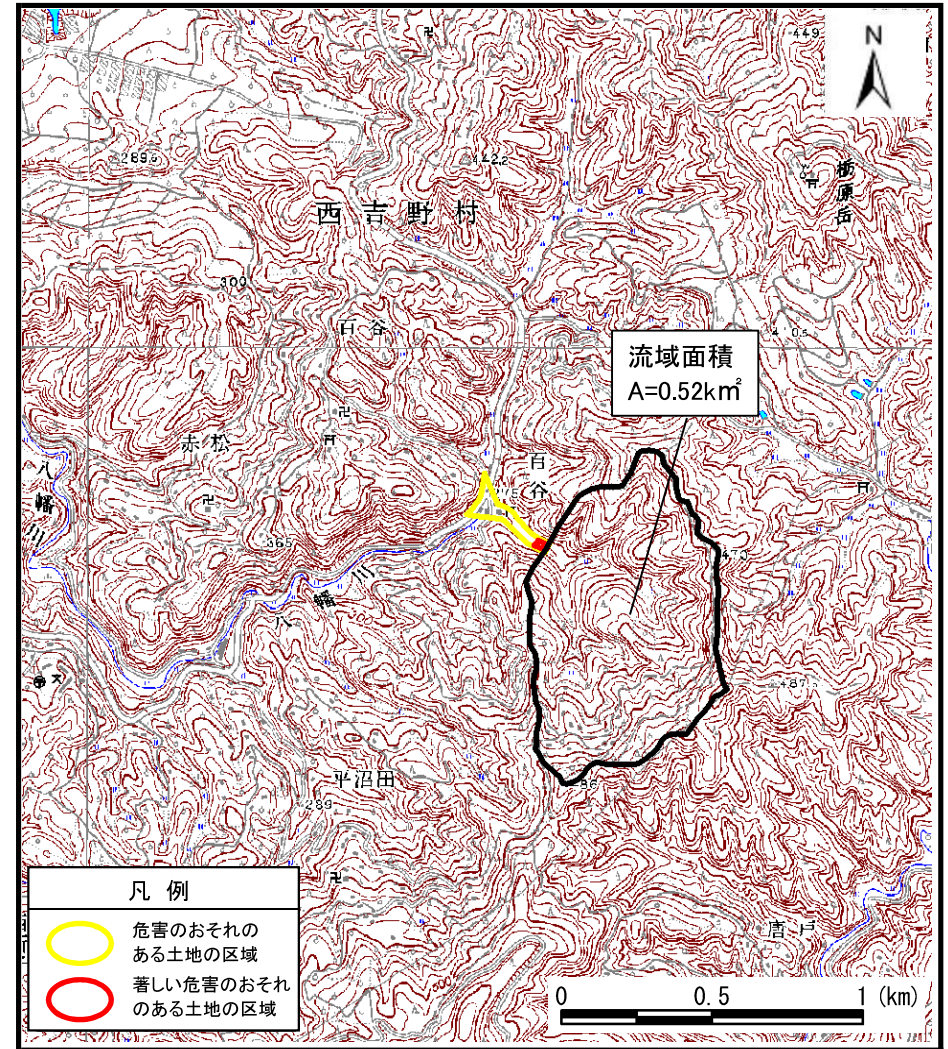

土砂災害警戒区域の指定の公示に係る図書（その1）

(1/200,000)

(1/25,000)

様式-1 (急)
土砂災害警戒区域・土砂災害特別警戒区域
位置図

自然現象の種類	土石流
区域番号	五條-西吉野町百谷-002-土-Y・R
区域名称	五條市西吉野町百谷 (002) 土石流警戒区域・特別警戒区域
所在地	五條市西吉野町百谷

この地図は、国土地理院長の承認を得て、同院発行の数値地図20000 (地図画像) 及び電子地形図25000を複製したものである。(承認番号 平26情複、第374号)