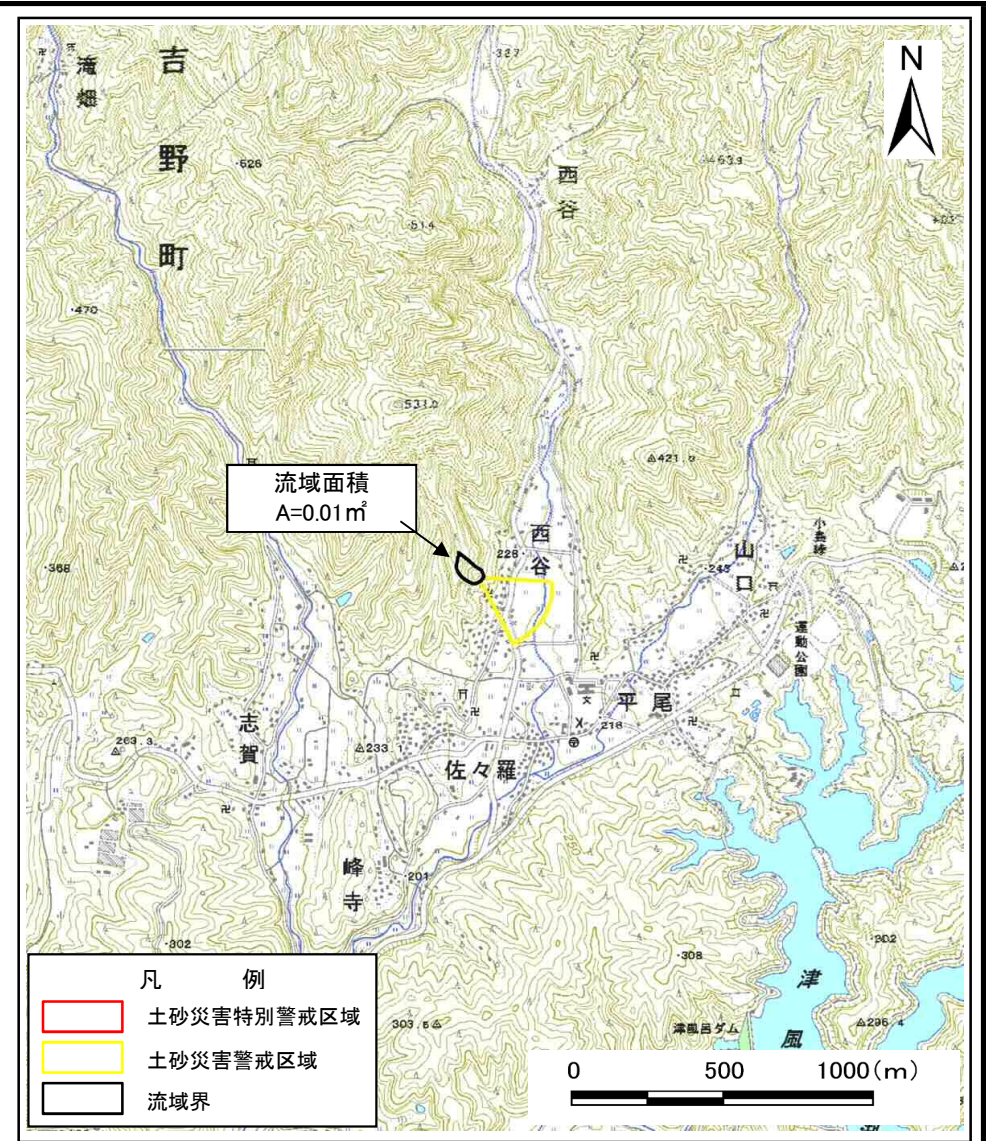

土砂災害警戒区域等の指定の公示に係る図書(その1)

様式-1(土)
土砂災害警戒区域 位置図

自然現象の種類	土石流
区域番号	吉野-西谷-007-土-Y
区域名称	吉野町西谷(007)土石流警戒区域
所在地	吉野郡吉野町大字西谷

この地図は、国土地理院長の承認を得て、同院発行の数値地図20000(地図画像)及び数値地図25000(地図画像)を複製したものである。(承認番号 平25情複、第99号)