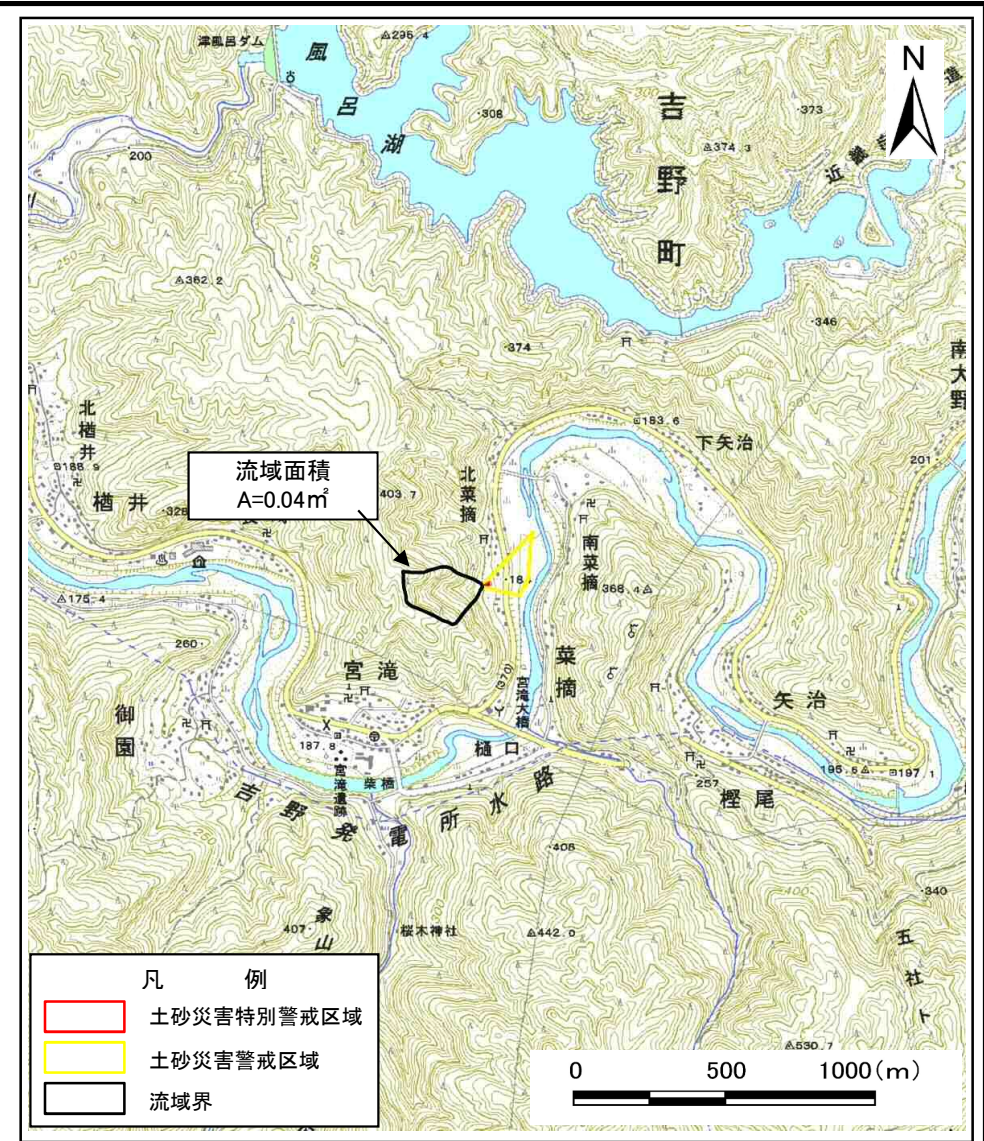

土砂災害警戒区域等の指定の公示に係る図書(その1)

様式-1(土)
土砂災害警戒区域・土砂災害特別警戒区域
位置図

自然現象の種類	土石流
区域番号	吉野-菜摘-004-土-Y・R
区域名称	吉野町菜摘(004)土石流警戒区域・特別警戒区域
所在地	吉野郡吉野町大字菜摘

この地図は、国土地理院長の承認を得て、同院発行の数値地図20000(地図画像)及び数値地図25000(地図画像)を複製したものである。(承認番号 平25情複、第99号)