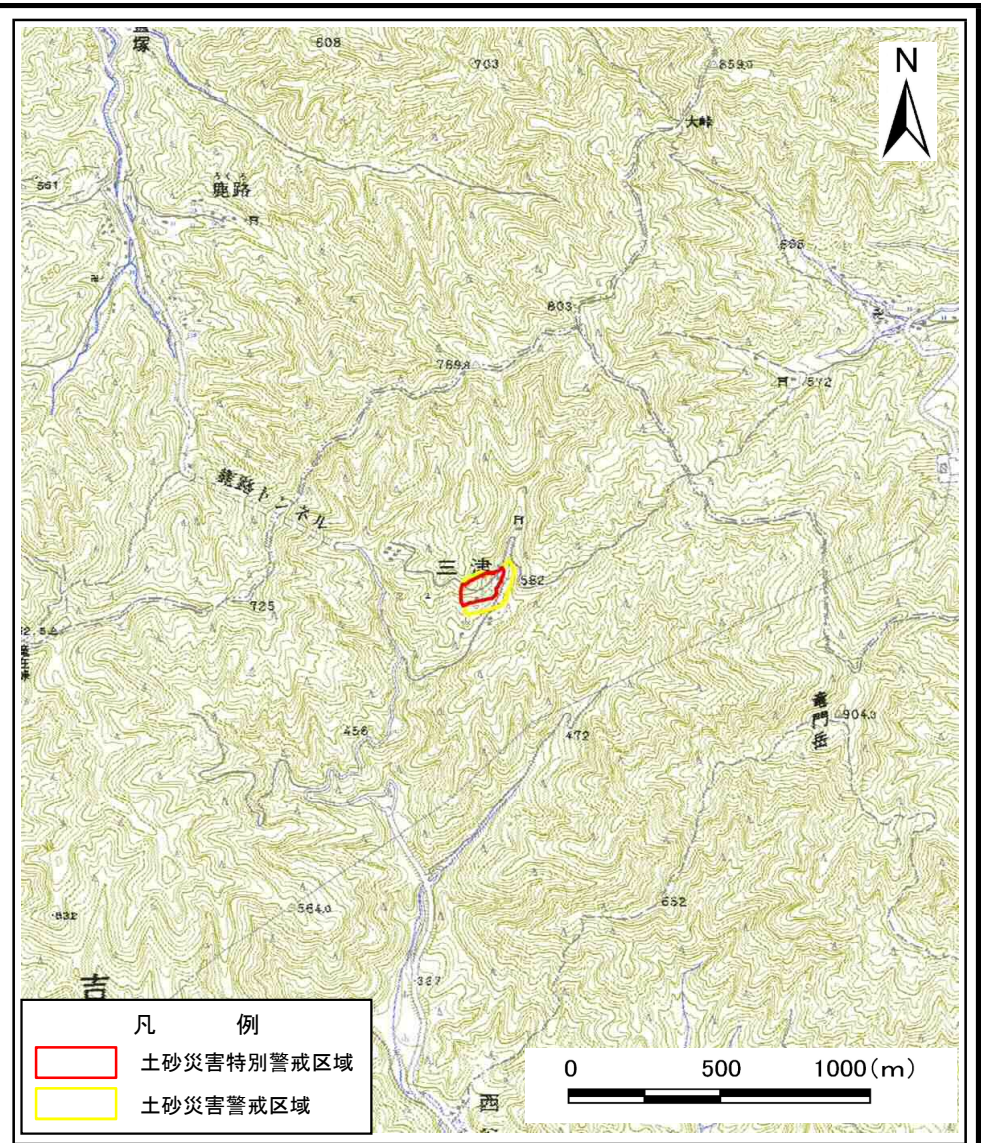

# 土砂災害警戒区域等の指定の公示に係る図書(その1)

様式-1(急)  
土砂災害警戒区域・土砂災害特別警戒区域  
位置図

自然現象の種類	急傾斜地の崩壊
区域番号	吉野-三津-007-急-Y・R
区域名称	吉野町三津(007)急傾斜地崩壊警戒区域・特別警戒区域
所在地	吉野郡吉野町大字三津

この地図は、国土地理院長の承認を得て、同院発行の数値地図20000(地図画像)及び数値地図25000(地図画像)を複製したものである。(承認番号 平25情複、第99号)