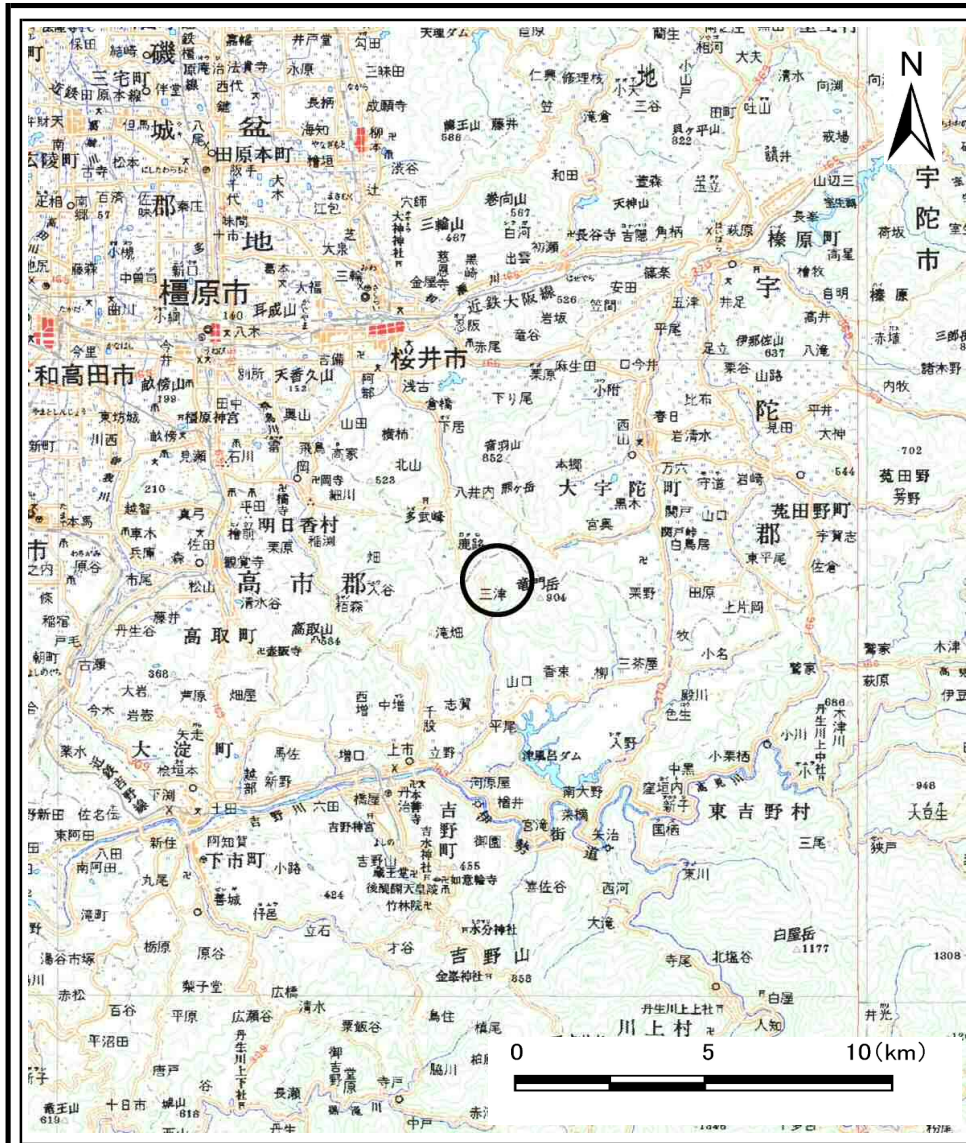

# 土砂災害警戒区域等の指定の公示に係る図書(その1)

様式-1(急)  
土砂災害警戒区域・土砂災害特別警戒区域  
位置図

自然現象の種類	急傾斜地の崩壊
区域番号	吉野-三津-007-急-Y・R
区域名称	吉野町三津(007)急傾斜地崩壊警戒区域・特別警戒区域
所在地	吉野郡吉野町大字三津

この地図は、国土地理院長の承認を得て、同院発行の数値地図20000(地図画像)及び数値地図25000(地図画像)を複製したものである。(承認番号 平25情複、第99号)