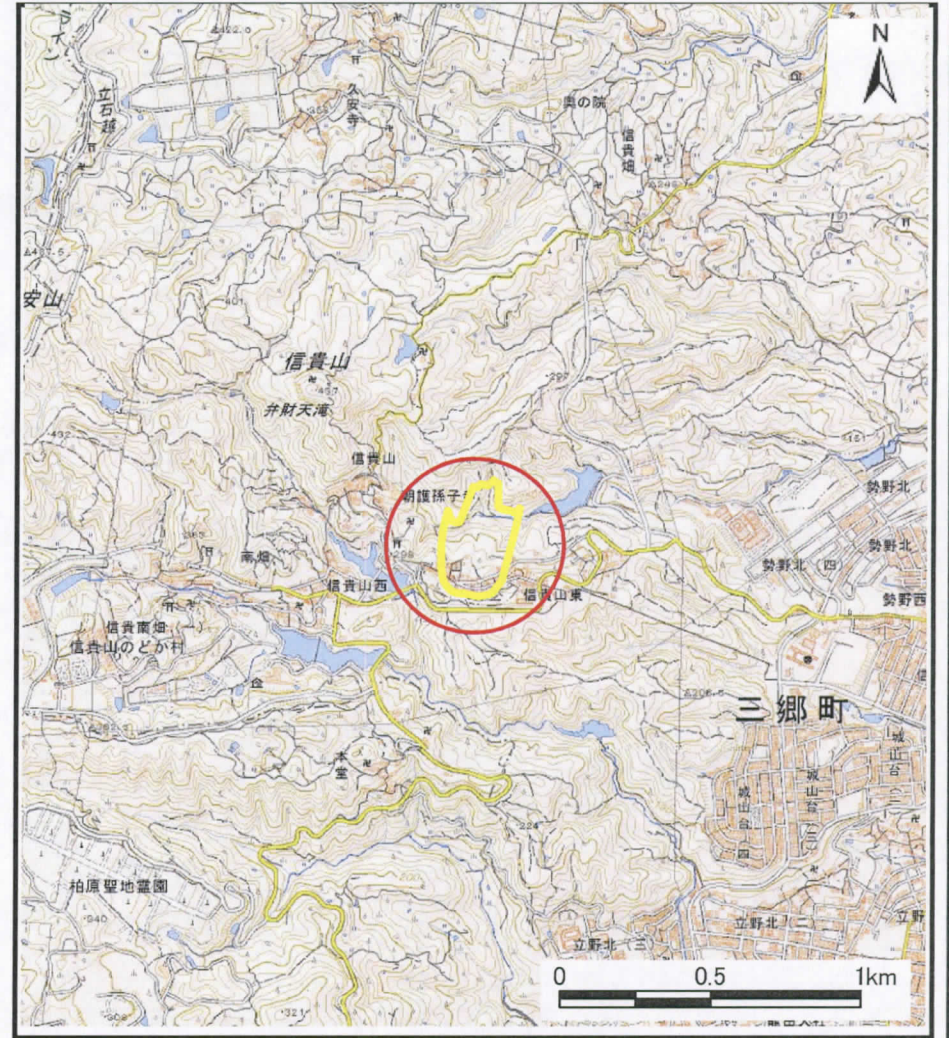

土砂災害警戒区域等の指定の公示に係る図書（その1）

(1/200,000)

(1/25,000)

様式-1 (地)
土砂災害警戒区域 位置図

自然現象の種類	地滑り
区域番号	三郷-信貴山東-001-地-Y
区域名称	三郷町信貴山東 (001) 地滑り警戒区域
地滑り区域名	信貴山東 (001)
所在地	奈良県生駒郡三郷町信貴山東・平群町信貴山

この地図は、国土地理院長の承認を得て、同院発行の20万の1地勢図及び2万5千分の1地形図を複製したものである。(承認番号 平24情複、第132号)