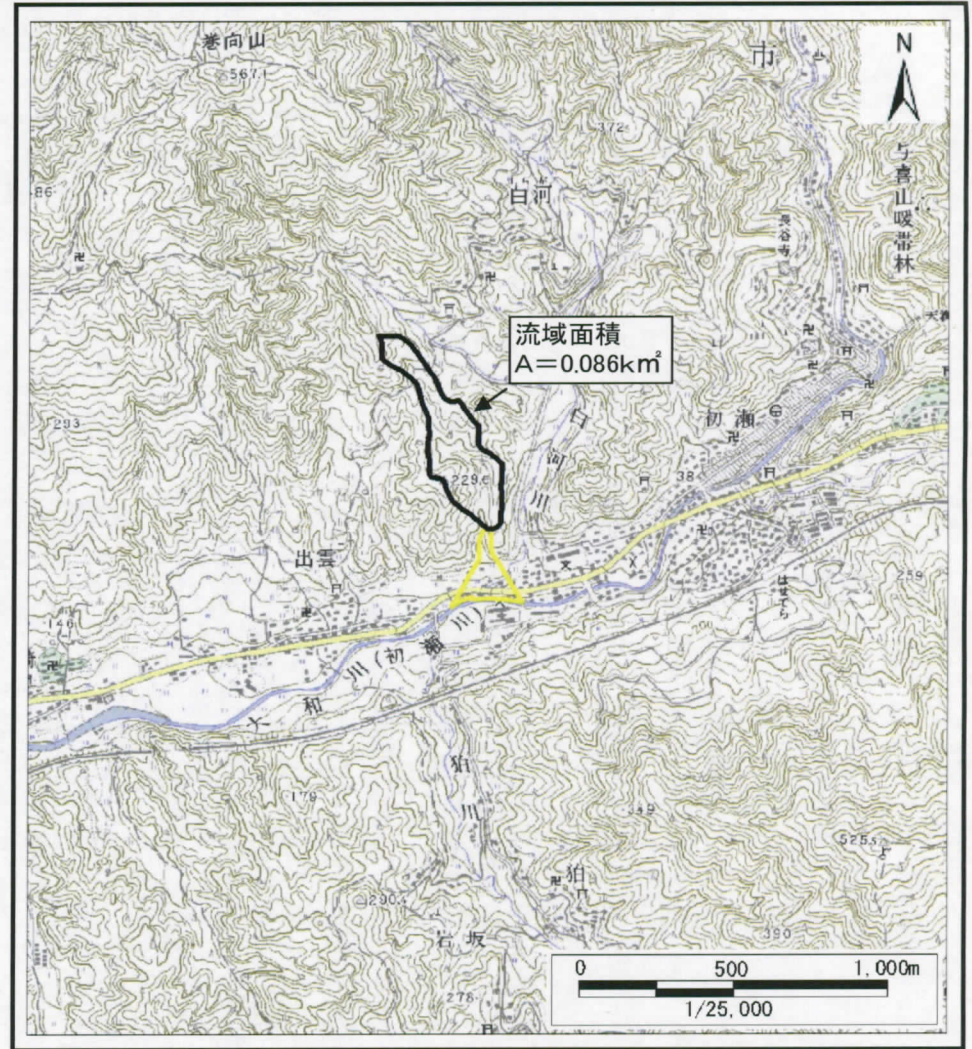

# 土砂災害警戒区域等の指定の公示に係る図書（その1）

(1/200,000)

(1/25,000)

様式-1 (土)  
土砂災害警戒区域位置図

自然現象の種類	土石流
区域番号	桜井-出雲-006-土-Y
区域名称	桜井市出雲(006)土石流警戒区域
所在地	桜井市初瀬・白河・出雲

この地図は、国土地理院長の承認を得て、同院発行の数値地図20000（地図画像）及び数値地図25000（地図画像）を複製したものである。（承認番号 平19総複、第903号）