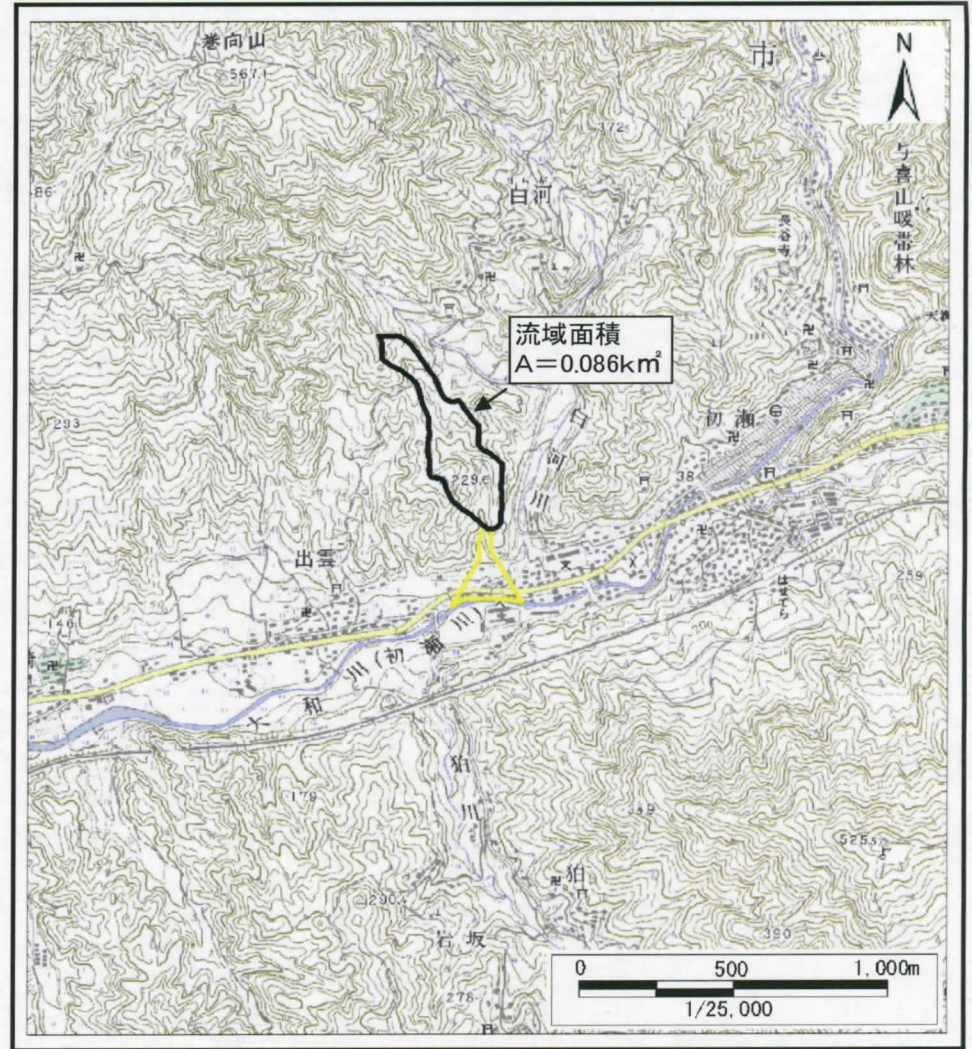

土砂災害警戒区域等の指定の公示に係る図書（その1）

(1/200,000)

(1/25,000)

様式-1 (土)
土砂災害警戒区域位置図

自然現象の種類	土石流
区域番号	桜井-出雲-006-土-Y
区域名称	桜井市出雲(006)土石流警戒区域
所在地	桜井市初瀬・白河・出雲

この地図は、国土地理院長の承認を得て、同院発行の数値地図20000（地図画像）及び数値地図25000（地図画像）を複製したものである。（承認番号 平19総複、第903号）