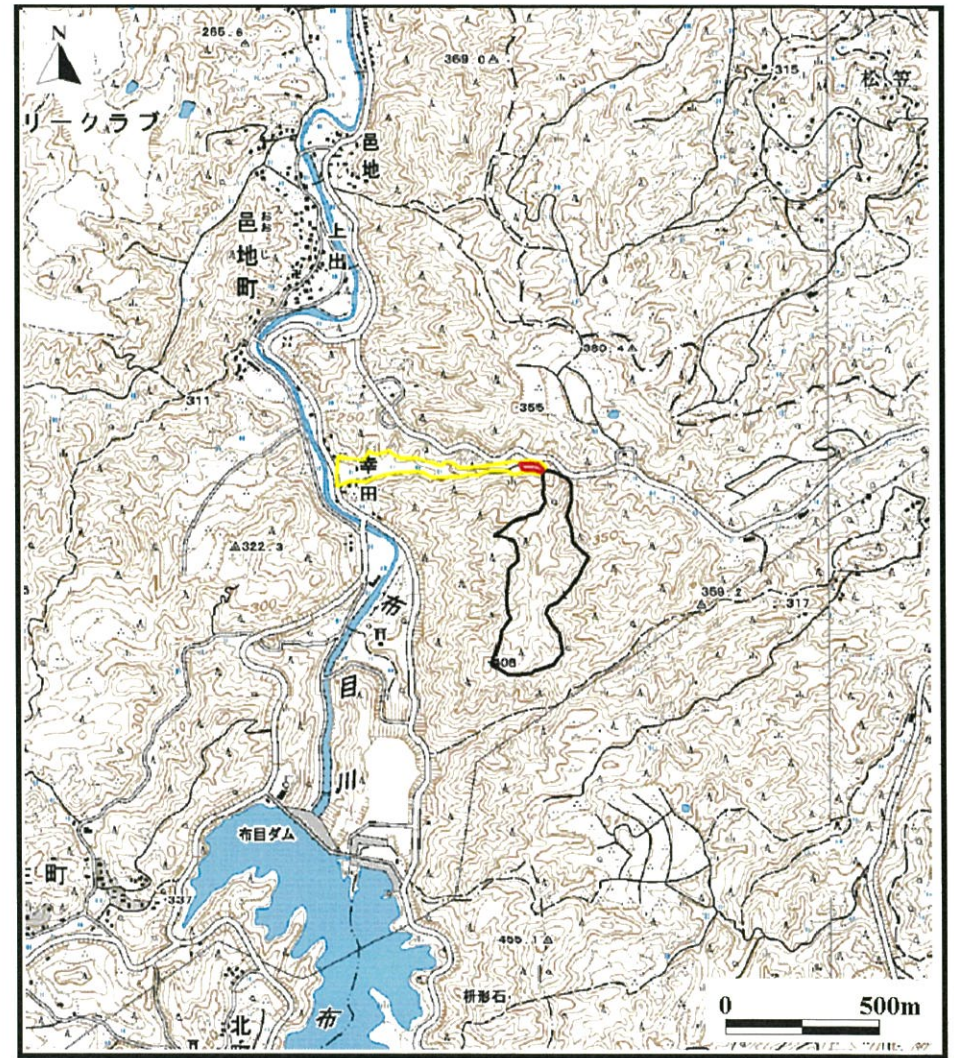

土砂災害警戒区域等の指定の公示に係る図書（その1）

(1/200,000)

(1/25,000)

様式-1(土) 土砂災害警戒区域・土砂災害特別警戒区域 位置図	自然現象の種類	土石流
	区域番号	奈良-邑地町-012-土-Y・R
	区域名称	奈良市邑地町(012)土石流警戒区域・特別警戒区域
	所在地	奈良市邑地町・奈良市月ヶ瀬桃香野

この地図は、国土地理院長の承認を得て、同院発行の数値地図200000(地図画像)及び数値地図25000(地図画像)を複製したものである。(承認番号 平25情複、第499号)