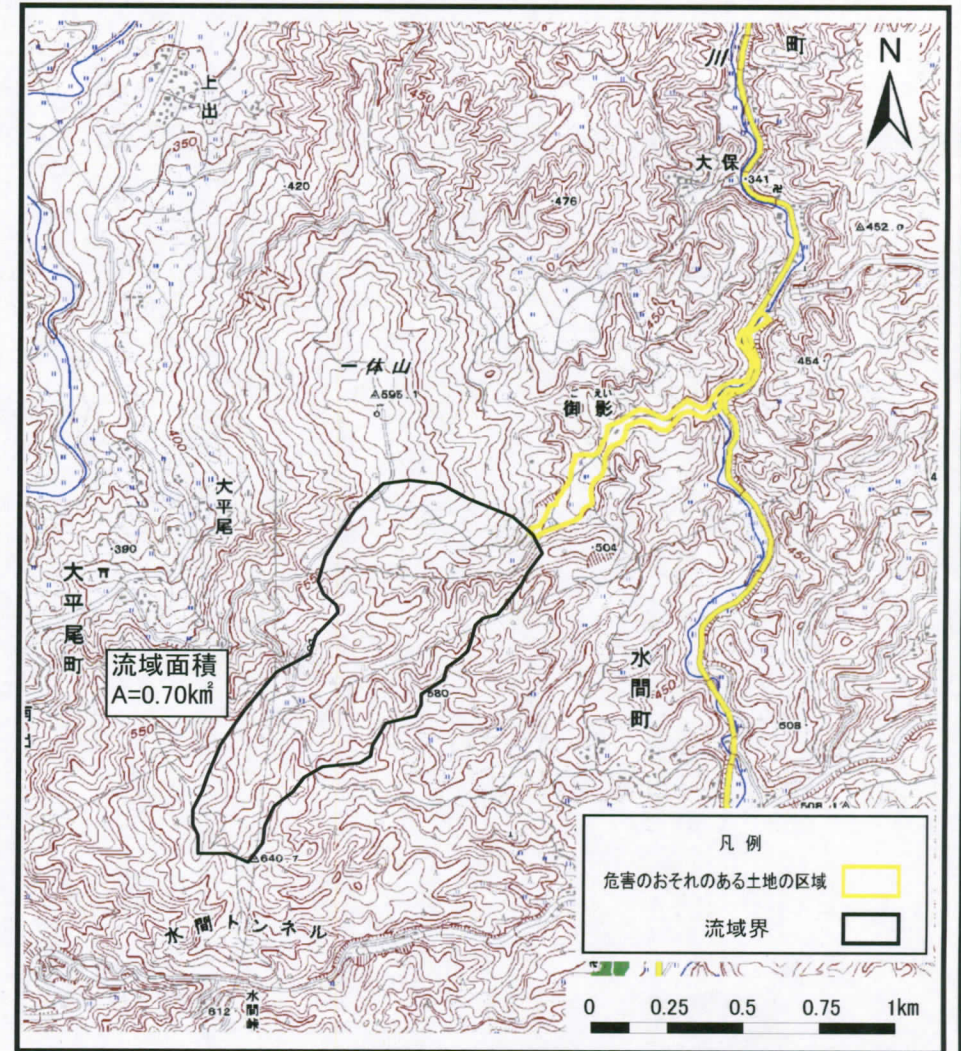

土砂災害警戒区域等の指定の公示に係る図書（その1）

(1/200,000)

(1/25,000)

様式-1 (土)
土砂災害警戒区域 位置図

自然現象の種類	土石流
区域番号	奈良-水間町-003-土-Y
区域名称	奈良市水間町(003)土石流警戒区域
所在地	奈良県奈良市水間町大保町

本書に掲載した地図は、国土地理院長の承認を得て、同院発行の数値地図20000 日本-Ⅲ及び数値地図25000(地図画像)を複製したものである。(承認番号 平22近複 第85号)