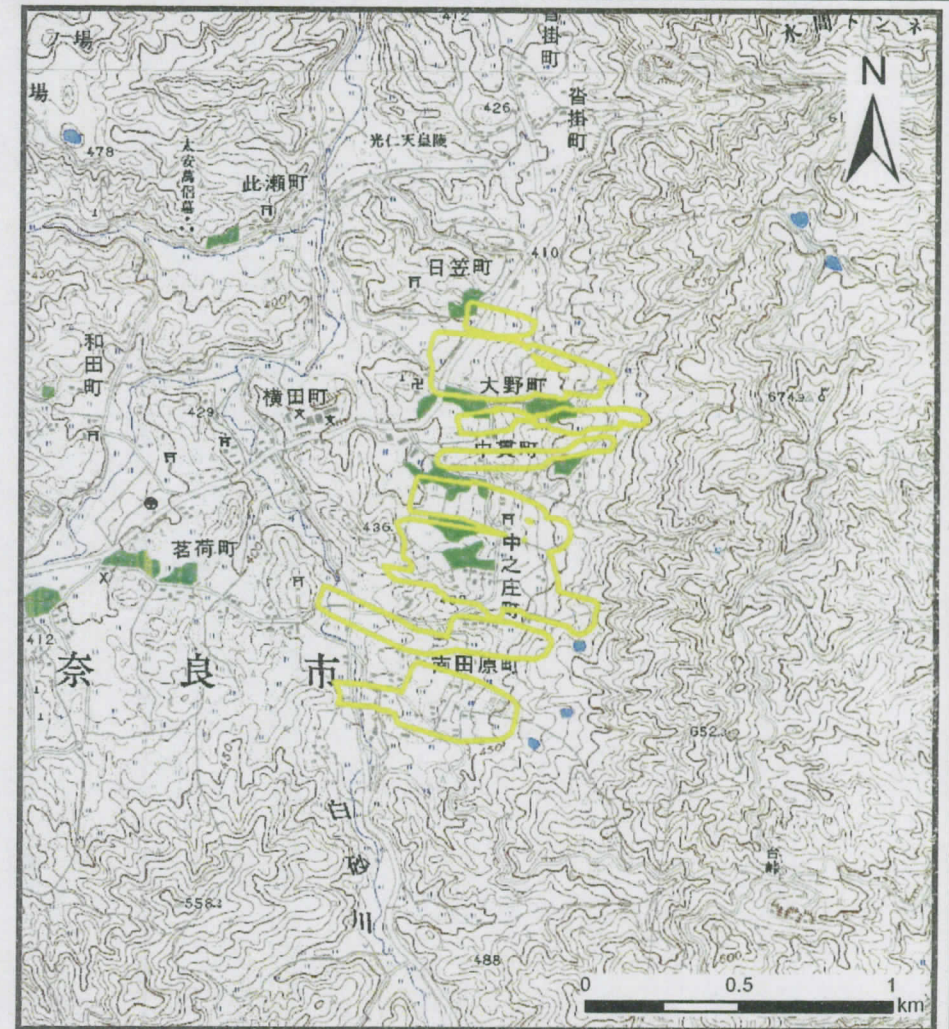

# 土砂災害警戒区域等の指定の公示に係る図書（その1）

(1/200,000)

(1/25,000)

様式-1(地) 土砂災害警戒区域 位置図	自然現象の種類	地滑り
	区域番号	奈良-大野町-001-地-Y
	区域名称	奈良市大野町(001) 地滑り警戒区域
	地滑り区域名	大野町(001)
	所在地	奈良市大野町、中之庄町、日笠町、南田原町

本書に掲載した地図は、国土地理院長の承認を得て、同院発行の数値地図20000 日本Ⅲ及び数値地図25000(地図画像)複製したものである。(承認番号 平22近複、第85号)