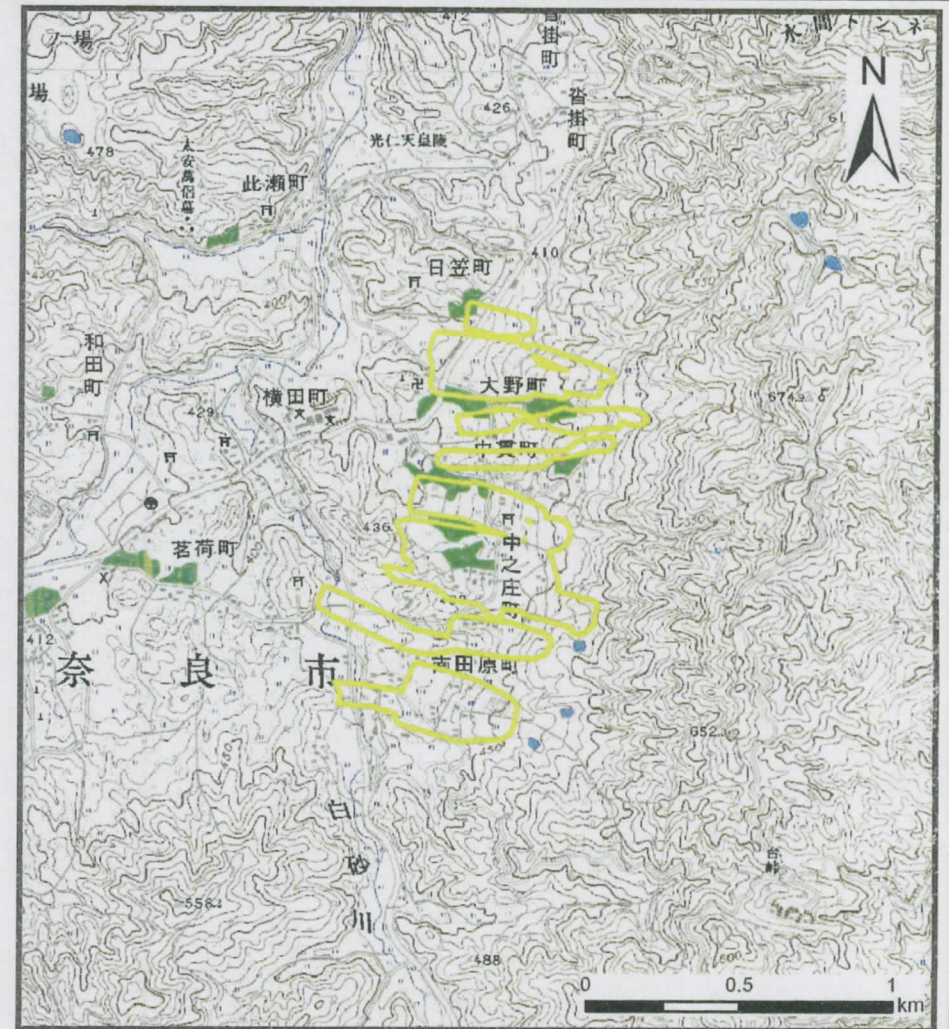

土砂災害警戒区域等の指定の公示に係る図書（その1）

(1/200,000)

(1/25,000)

様式-1(地) 土砂災害警戒区域 位置図	自然現象の種類	地滑り
	区域番号	奈良-大野町-001-地-Y
	区域名称	奈良市大野町(001) 地滑り警戒区域
	地滑り区域名	大野町(001)
	所在地	奈良市大野町、中之庄町、日笠町、南田原町

本書に掲載した地図は、国土地理院長の承認を得て、同院発行の数値地図20000 日本Ⅲ及び数値地図25000(地図画像)複製したものである。(承認番号 平22近複、第85号)