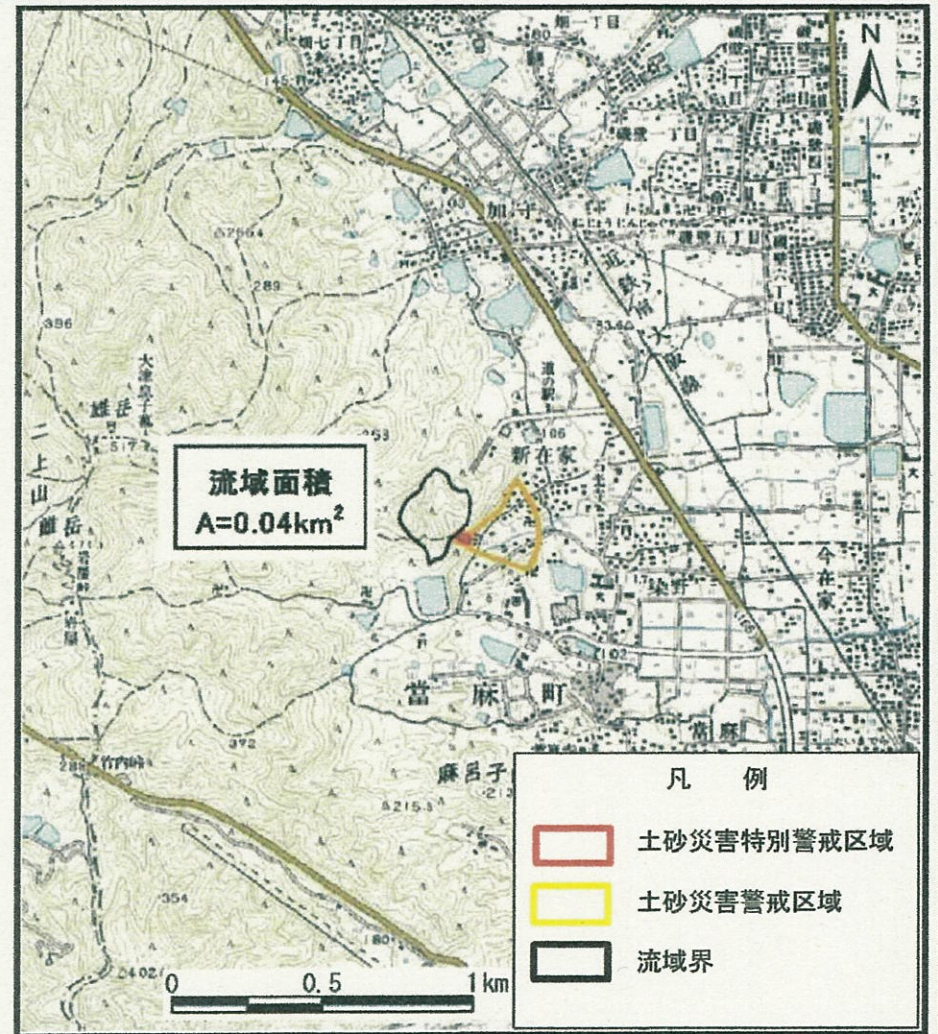

土砂災害警戒区域等の指定の公示に係る図書（その1）

(1/200,000)

(1/25,000)

様式-1 (土)

土砂災害警戒区域・土砂災害特別警戒区域 位置図

自然現象の種類	土石流
区域番号	葛城-新在家-006-土-Y・R
区域名称	葛城市新在家(006)土石流警戒区域・特別警戒区域
所在地	奈良県葛城市新在家、染野

この地図は、国土地理院長の承認を得て、同院発行の20万分の1・2万5千分の1の地形図を複製したものである。(承認番号 平22業複、第549号)