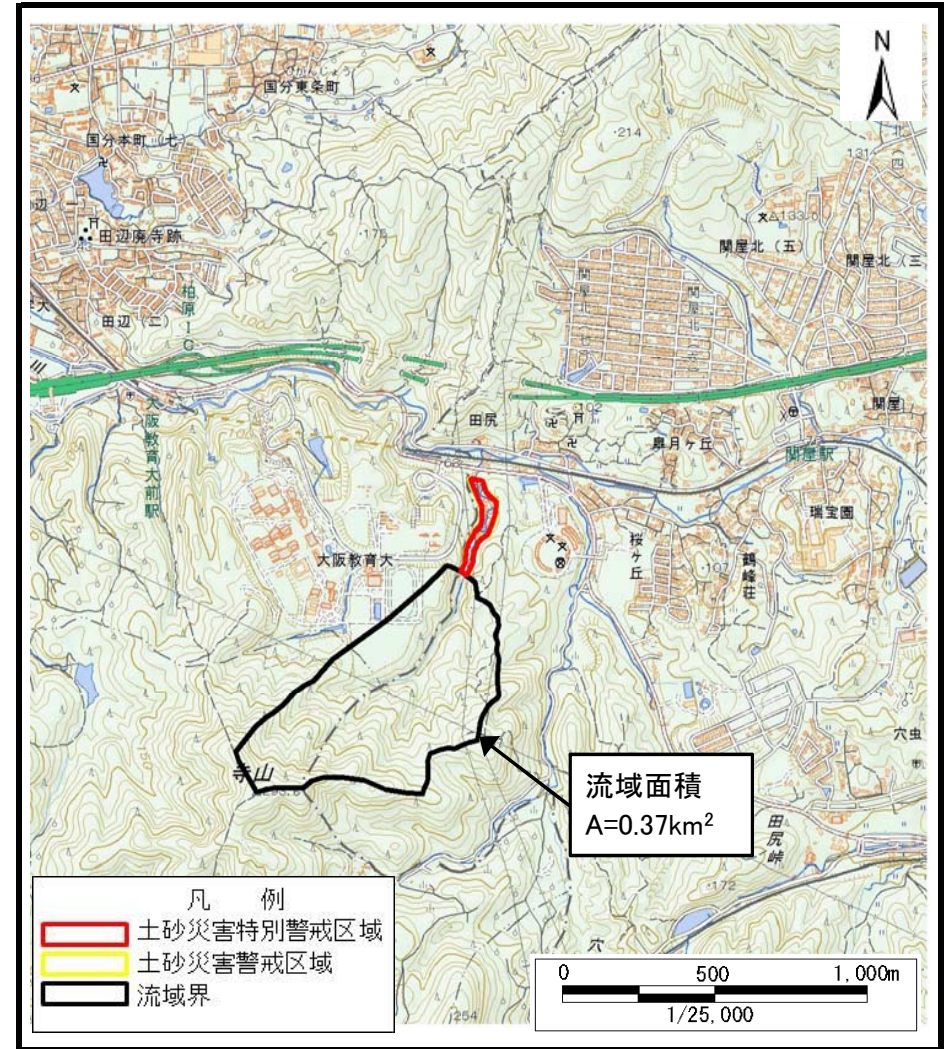

# 土砂災害警戒区域等の指定の公示に係る図書（その1）

(1/200,000)

(1/25,000)

様式-1 (土)  
土砂災害警戒区域・土砂災害特別警戒区域 位置図

自然現象の種類	土石流
区域番号	香芝-田尻-001-土-Y・R
区域名称	香芝市田尻(001)土石流警戒区域・特別警戒区域
所在地	香芝市田尻・柏原市旭ヶ丘

この地図は、国土地理院長の承認を得て、同院発行の数値地図200000（地図画像）及び電子地形図25000を複製したものである。（承認番号 平30情複、第39号）