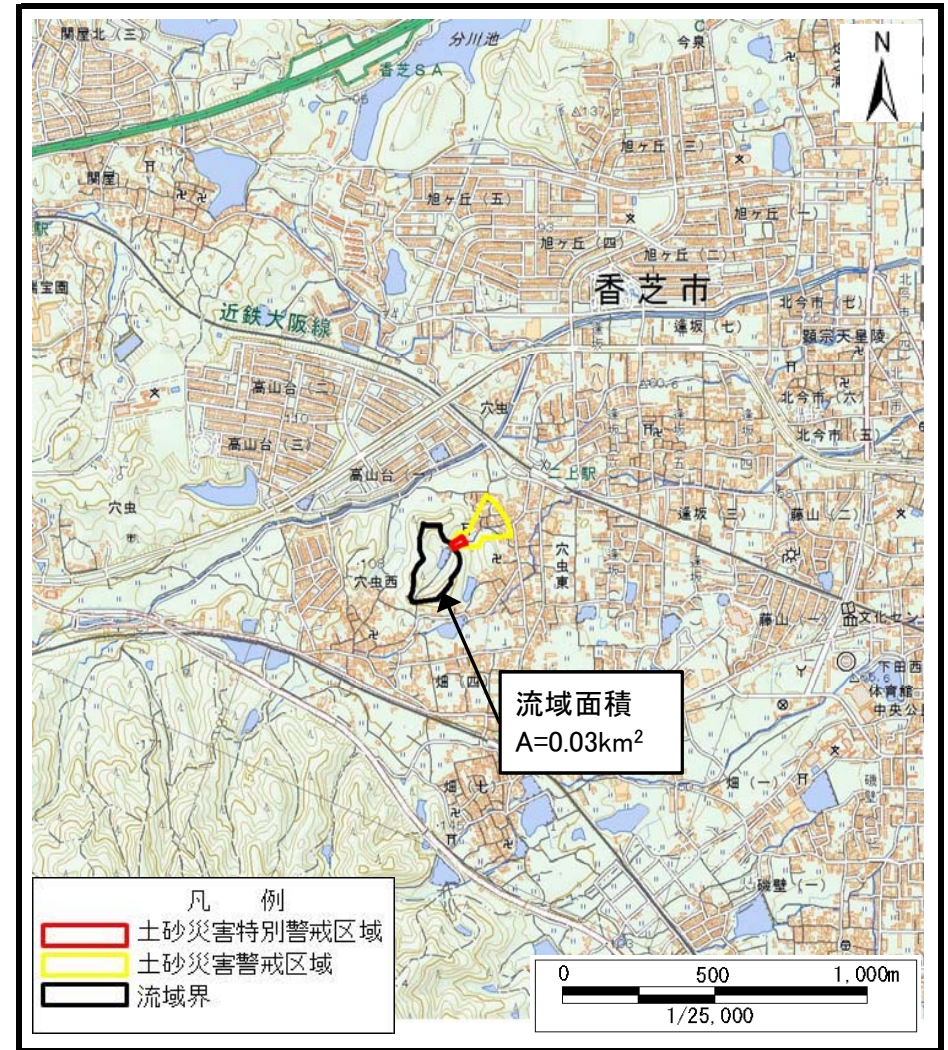

土砂災害警戒区域等の指定の公示に係る図書（その1）

(1/200,000)

(1/25,000)

様式-1 (土)
土砂災害警戒区域・土砂災害特別警戒区域 位置図

自然現象の種類	土石流
区域番号	香芝-穴虫-001-土-Y・R
区域名称	香芝市穴虫(001)土石流警戒区域・特別警戒区域
所在地	香芝市穴虫

この地図は、国土地理院長の承認を得て、同院発行の数値地図200000（地図画像）及び電子地形図25000を複製したものである。（承認番号 平30情複、第39号）