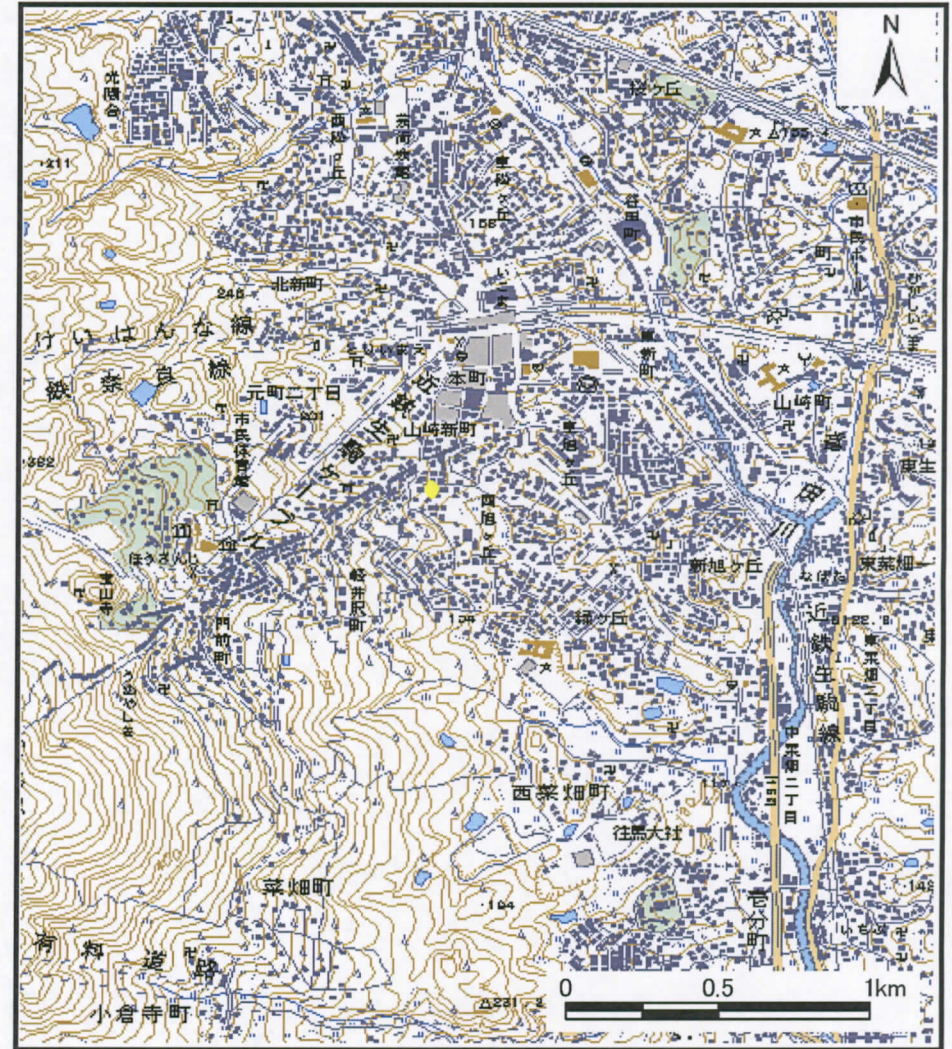

土砂災害警戒区域等の指定の公示に係る図書（その1）

(1/200,000)

(1/25,000)

様式－1（急）
土砂災害警戒区域 位置図

自然現象の種類	急傾斜地の崩壊
区域番号	生駒-軽井沢町-001-急-Y
区域名称	生駒市軽井沢町（001）急傾斜地崩壊警戒区域
所在地	奈良県生駒市軽井沢町

この地図は、国土地理院長の承認を得て、同院発行の20万の1地勢図及び2万5千分の1地形図を複製したものである。（承認番号 平21業複、第539号）