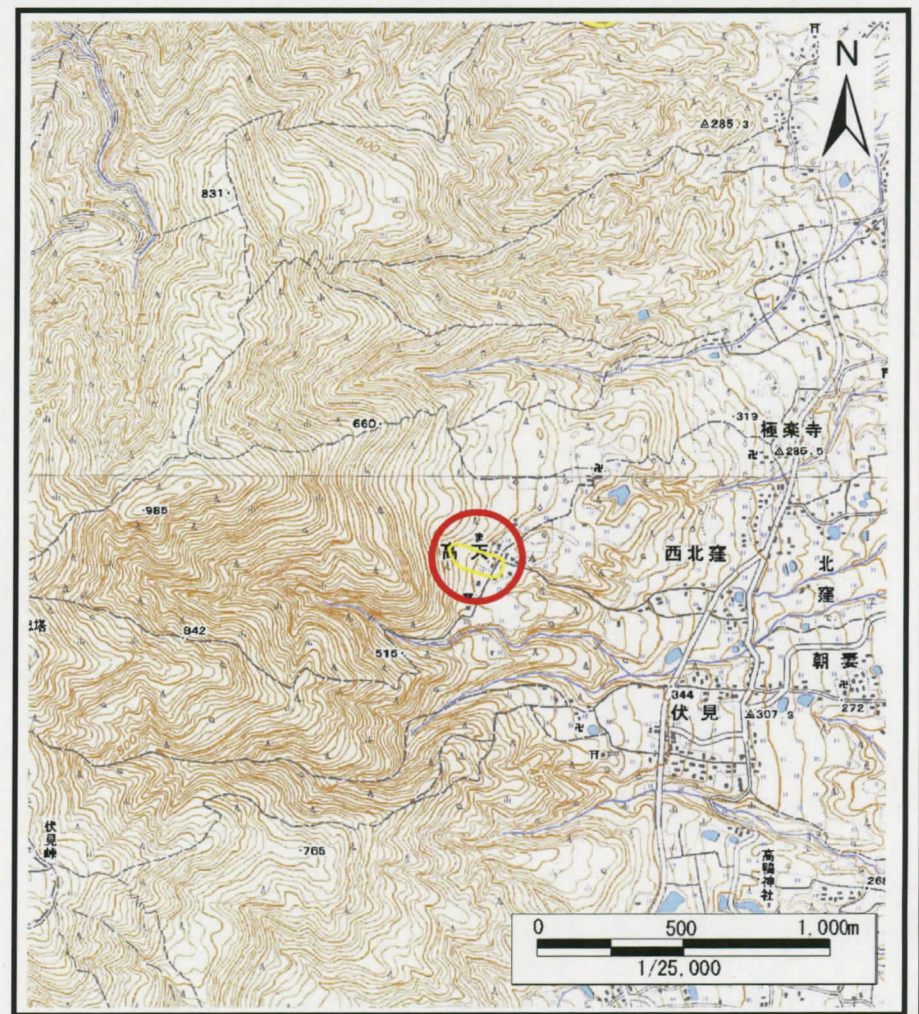

土砂災害警戒区域の指定の公示に係る図書(その1)

(1/200,000)

(1/25,000)

様式-1(地)
土砂災害警戒区域 位置図

自然現象の種類	地滑り
区域番号	御所-高天-001-地-Y
区域名称	御所市高天(001)地滑り警戒区域
地滑り区域名	高天(001)
所在地	御所市高天

この地図は、国土地理院の承認を得て、同院発行の20万分の1・2万5千分の1の地形図を複製したものである。(承認番号 平22業複、第639号)