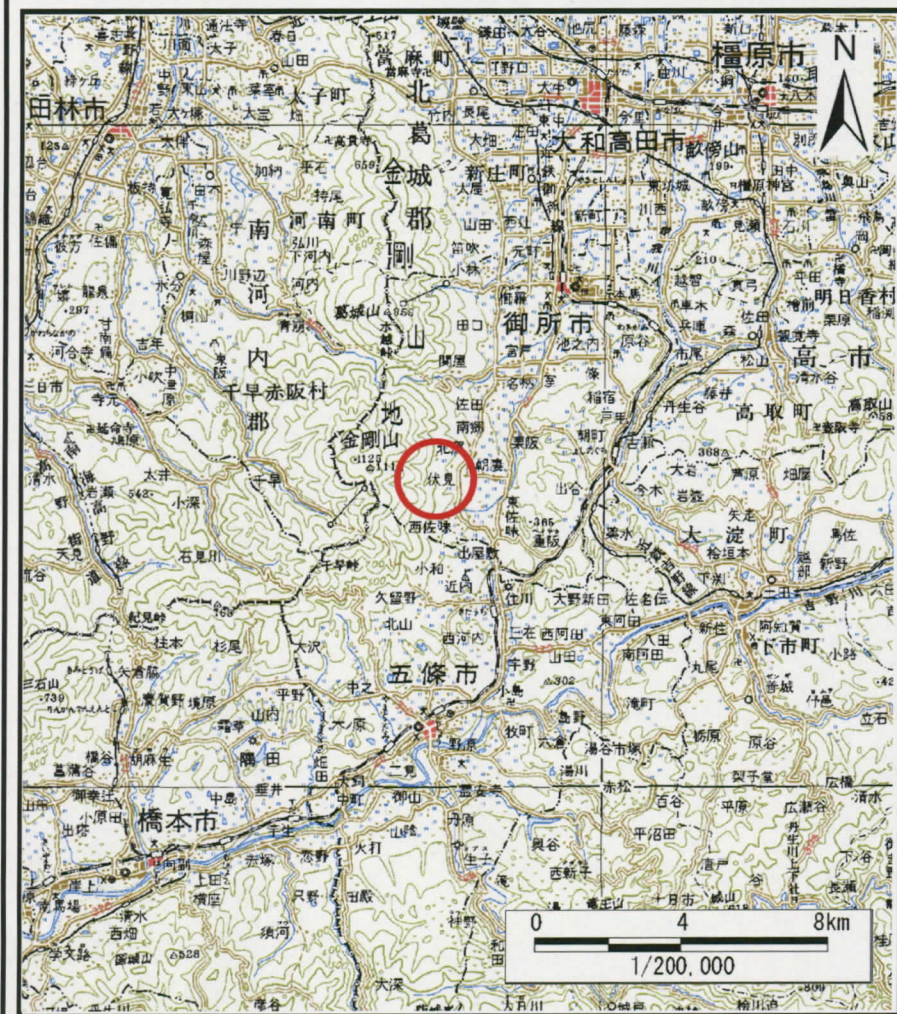

土砂災害警戒区域の指定の公示に係る図書(その1)

(1/200,000)

(1/25,000)

様式-1(地)
土砂災害警戒区域 位置図

自然現象の種類	地滑り
区域番号	御所-高天-001-地-Y
区域名称	御所市高天(001)地滑り警戒区域
地滑り区域名	高天(001)
所在地	御所市高天

この地図は、国土地理院の承認を得て、同院発行の20万分の1・2万5千分の1の地形図を複製したものである。(承認番号 平22業複、第639号)