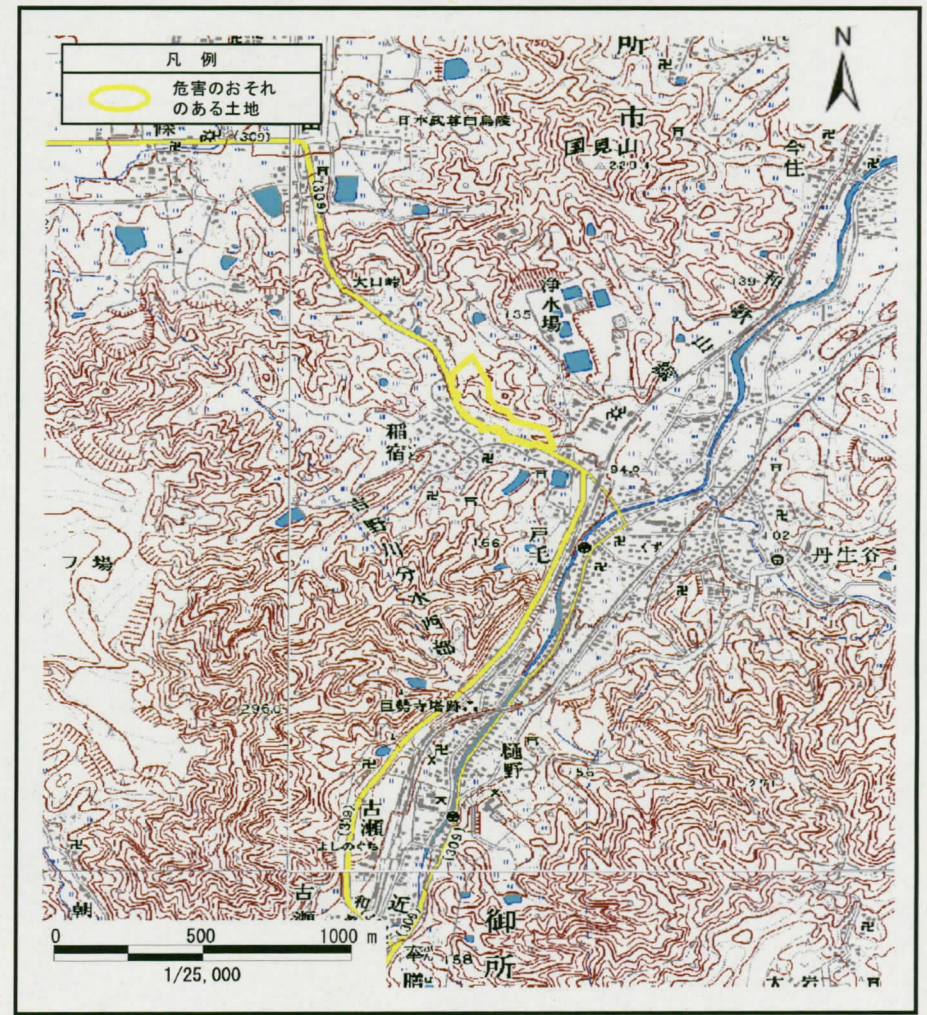

土砂災害警戒区域の指定の公示に係る図書 (その1)

(1/200,000)

(1/25,000)

様式-1 (急)
土砂災害警戒区域 位置図

自然現象の種類	急傾斜地の崩壊
区域番号	御所-戸毛-004-急-Y
区域名称	御所市戸毛 (004) 急傾斜地崩壊警戒区域
所在地	御所市戸毛、稲宿

この地図は、国土地理院長の承認を得て、同院発行の20万分の1・2万5千分の1の地形図を複製したものである。(承認番号 平22業複、第549号)