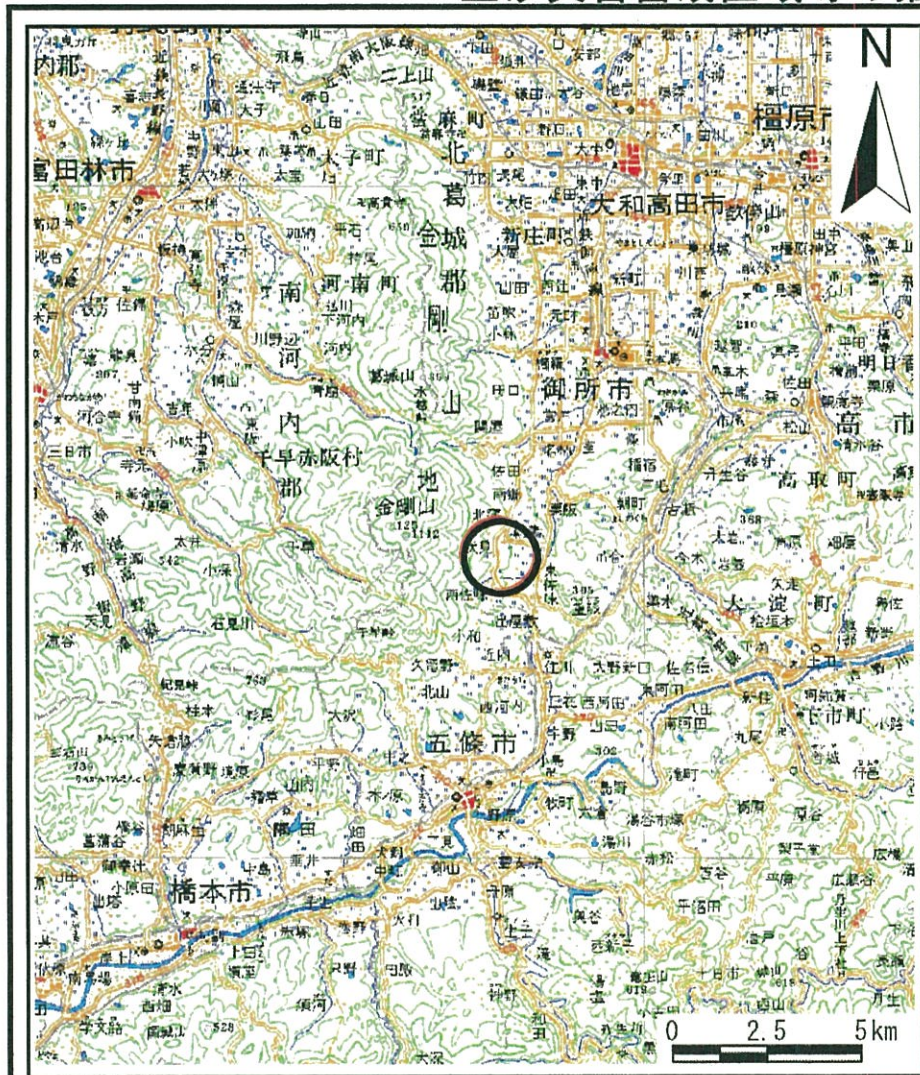

土砂災害警戒区域等の指定の公示に係る図書（その1）

(1/200,000)

(1/25,000)

様式-1 (急)

土砂災害警戒区域・土砂災害特別警戒区域 位置図

自然現象の種類

急傾斜地の崩壊

区域番号

御所-伏見-002-急-Y・R

区域名称

御所市伏見(002)急傾斜地崩壊警戒区域・特別警戒区域

所在地

御所市鴨神・朝妻・伏見