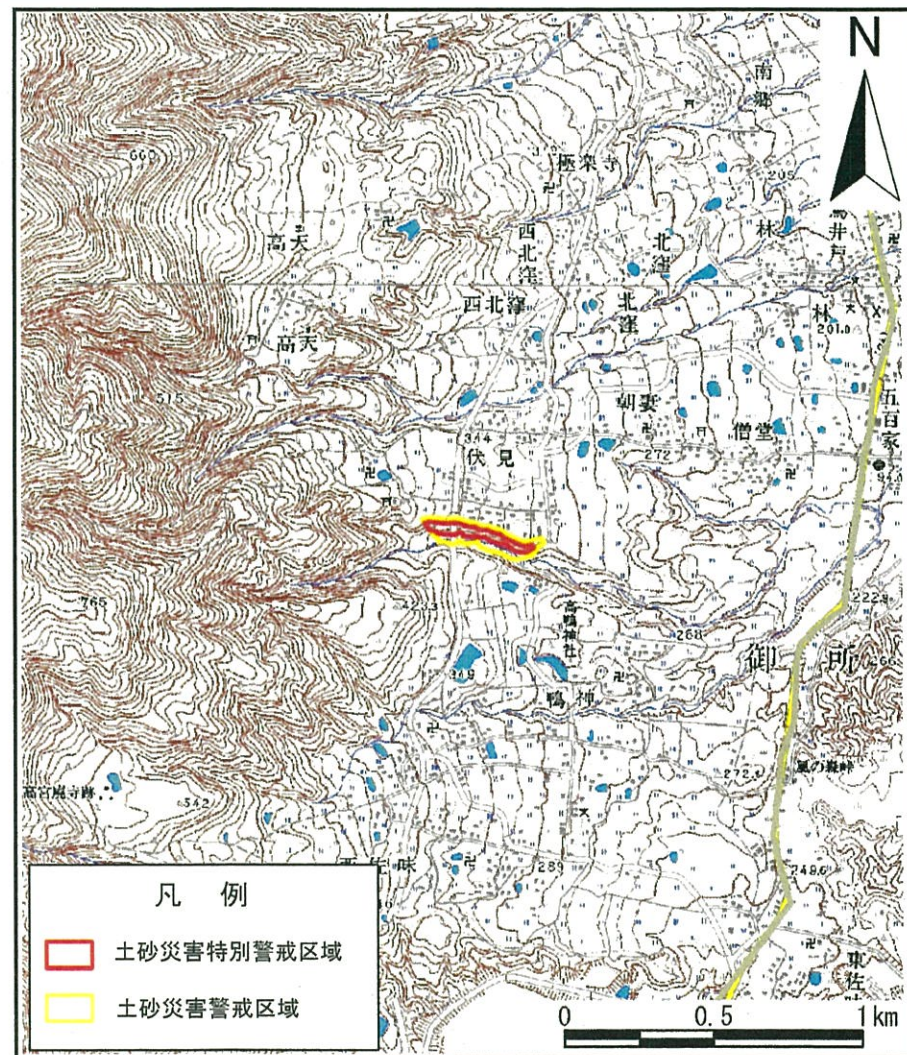

土砂災害警戒区域等の指定の公示に係る図書（その1）

(1/200,000)

(1/25,000)

様式-1 (急)

土砂災害警戒区域・土砂災害特別警戒区域 位置図

自然現象の種類

急傾斜地の崩壊

区域番号

御所-伏見-002-急-Y・R

区域名称

御所市伏見(002)急傾斜地崩壊警戒区域・特別警戒区域

所在地

御所市鴨神・朝妻・伏見