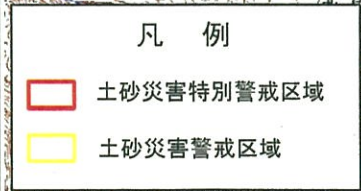

土砂災害警戒区域等の指定の公示に係る図書（その1）

(1/200,000)

(1/25,000)

様式-1 (急)

土砂災害警戒区域・土砂災害特別警戒区域 位置図

自然現象の種類

急傾斜地の崩壊

区域番号