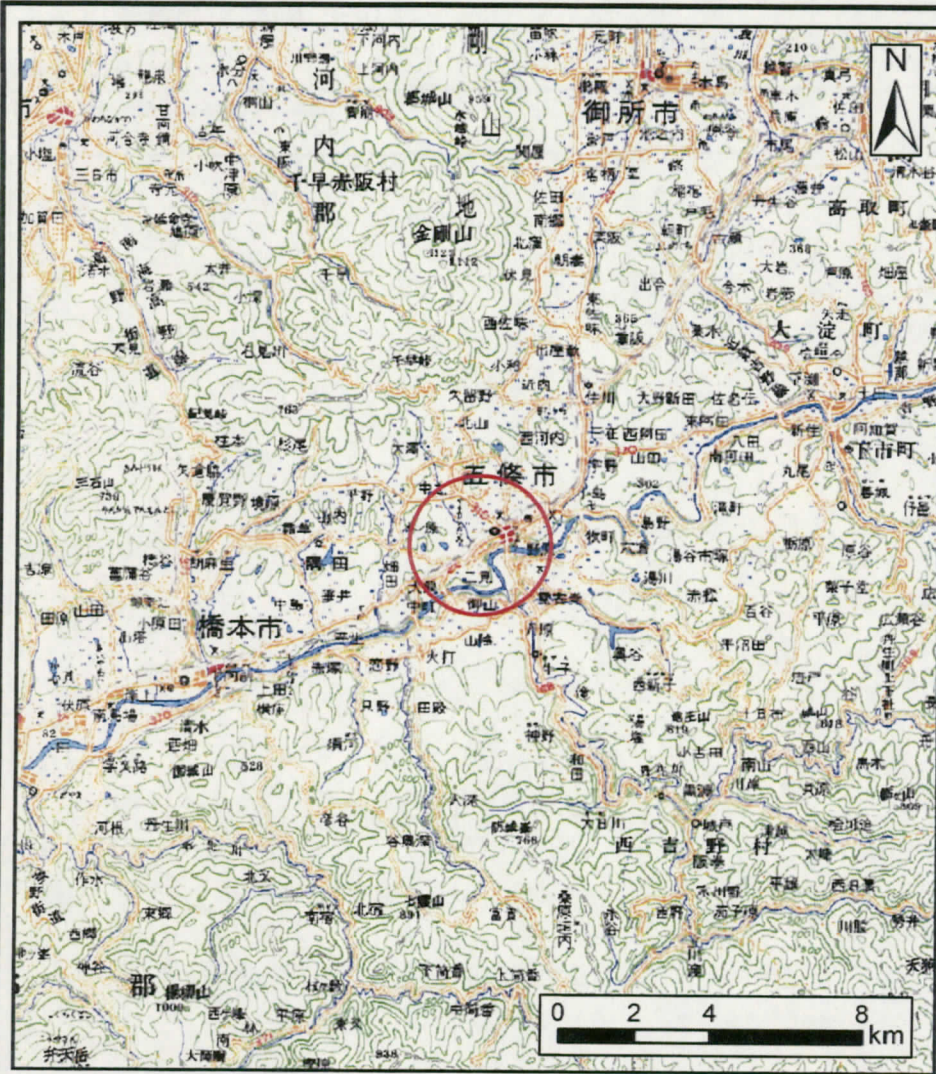

土砂災害警戒区域等の指定の公示に係る図書（その1）

(1/200,000)

(1/25,000)

様式-1(急)

土砂災害警戒区域 位置図

自然現象の種類

急傾斜地の崩壊

区域番号

五條-下之町-001-急-Y

区域名称

五條市下之町(001)急傾斜地崩壊警戒区域

所在地

五條市下之町