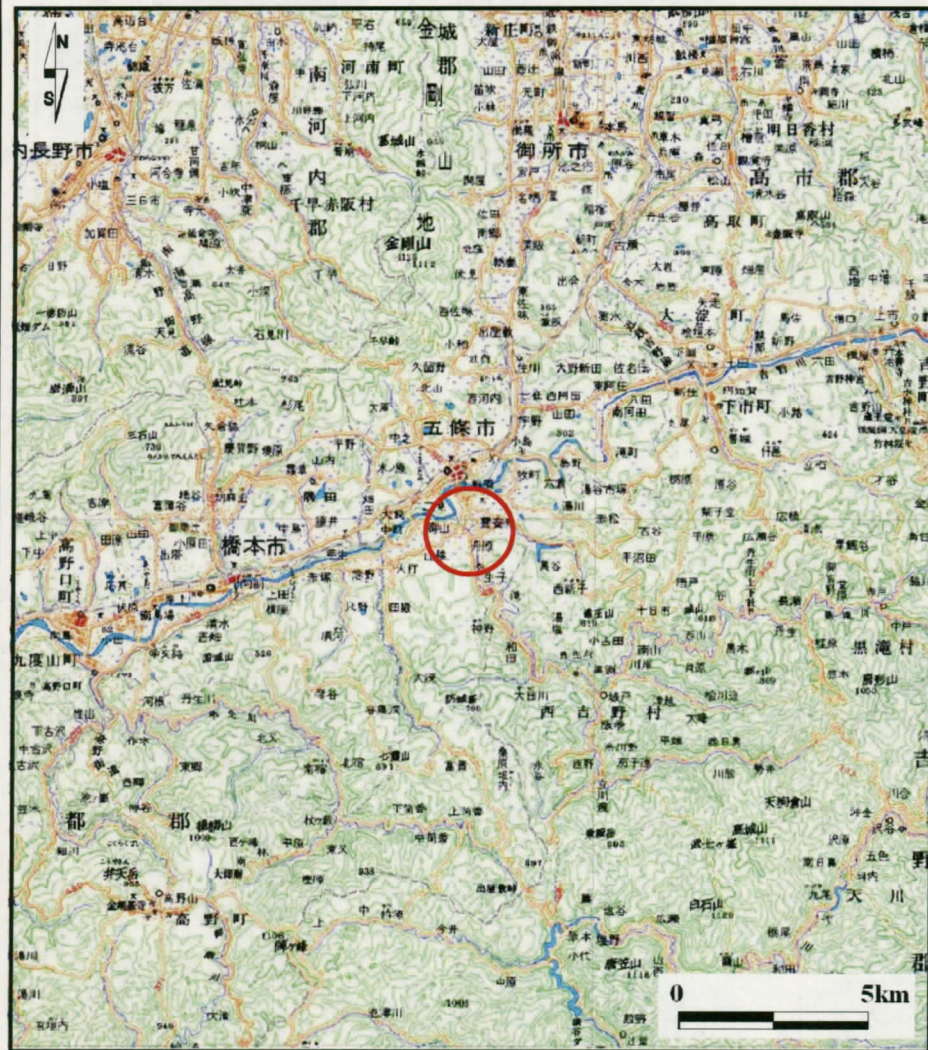

土砂災害警戒区域等の指定の公示に係る図書（その1）

(1/200,000)

(1/25,000)

様式-1(急)

土砂災害警戒区域 位置図

自然現象の種類

急傾斜地の崩壊

区域番号

五條-霊安寺町-001-急-Y

区域名称

五條市霊安寺町(001)急傾斜地崩壊警戒区域

所在地

五條市霊安寺町・野原中三丁目