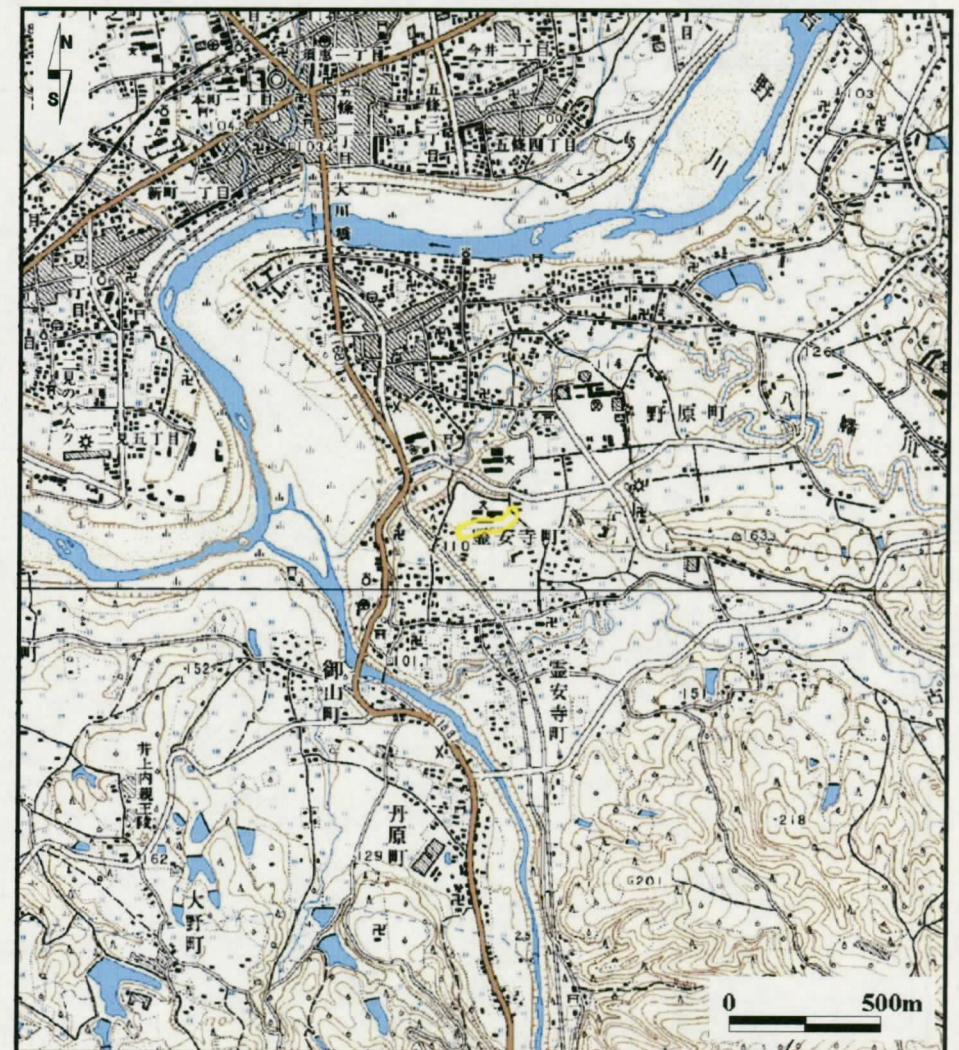

土砂災害警戒区域等の指定の公示に係る図書（その1）

(1/200,000)

(1/25,000)

様式-1(急)

土砂災害警戒区域 位置図

自然現象の種類

急傾斜地の崩壊

区域番号

五條-霊安寺町-001-急-Y

区域名称

五條市霊安寺町(001)急傾斜地崩壊警戒区域

所在地

五條市霊安寺町・野原中三丁目