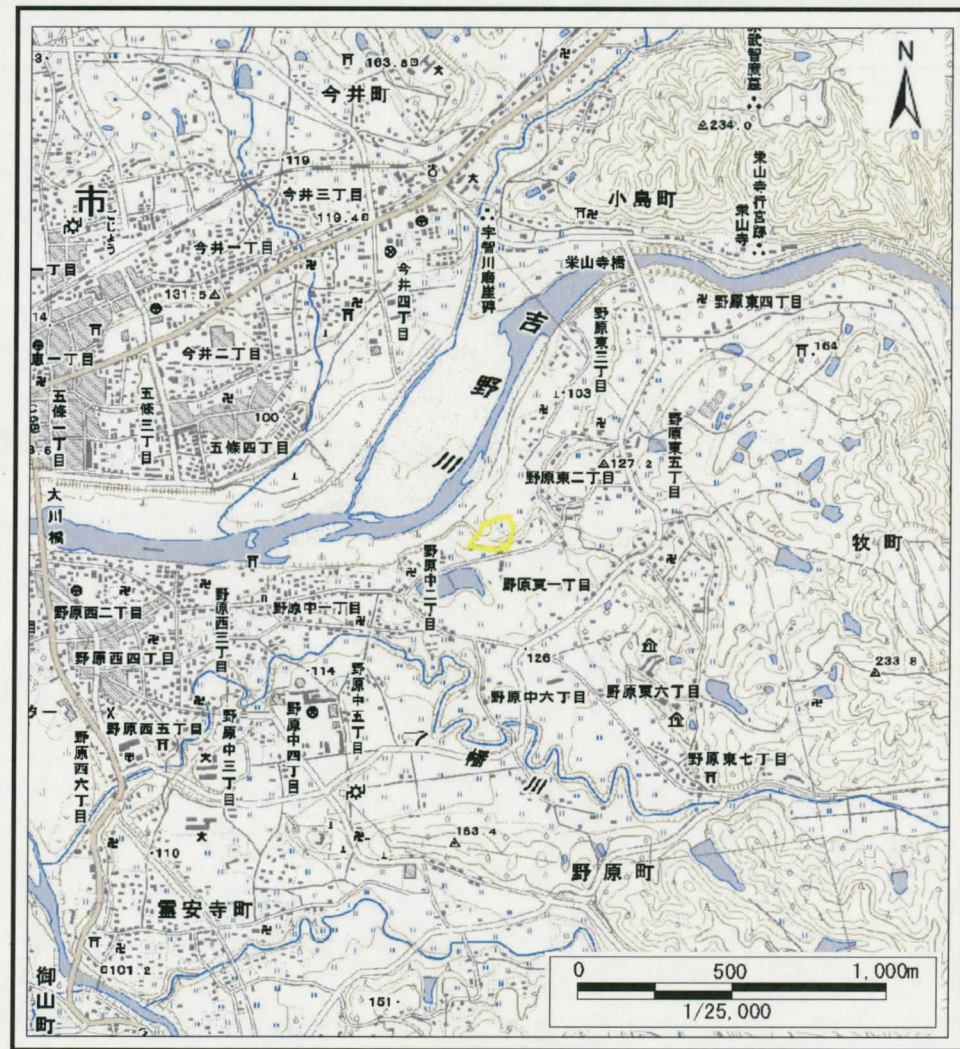

土砂災害警戒区域等の指定の公示に係る図書(その1)

(1/200,000)

(1/25,000)

様式-1(急)
土砂災害警戒区域位置図

自然現象の種類	急傾斜地の崩壊
区域番号	五條-野原中-003-急-Y
区域名称	五條市野原中(003)急傾斜地崩壊警戒区域
所在地	五條市野原中二丁目・野原東一丁目

この地図は、国土地理院長の承認を得て、同院発行の数値地図20000(地図画像)及び数値地図25000(地図画像)を複製したものである。(承認番号 平21業複 第179号)