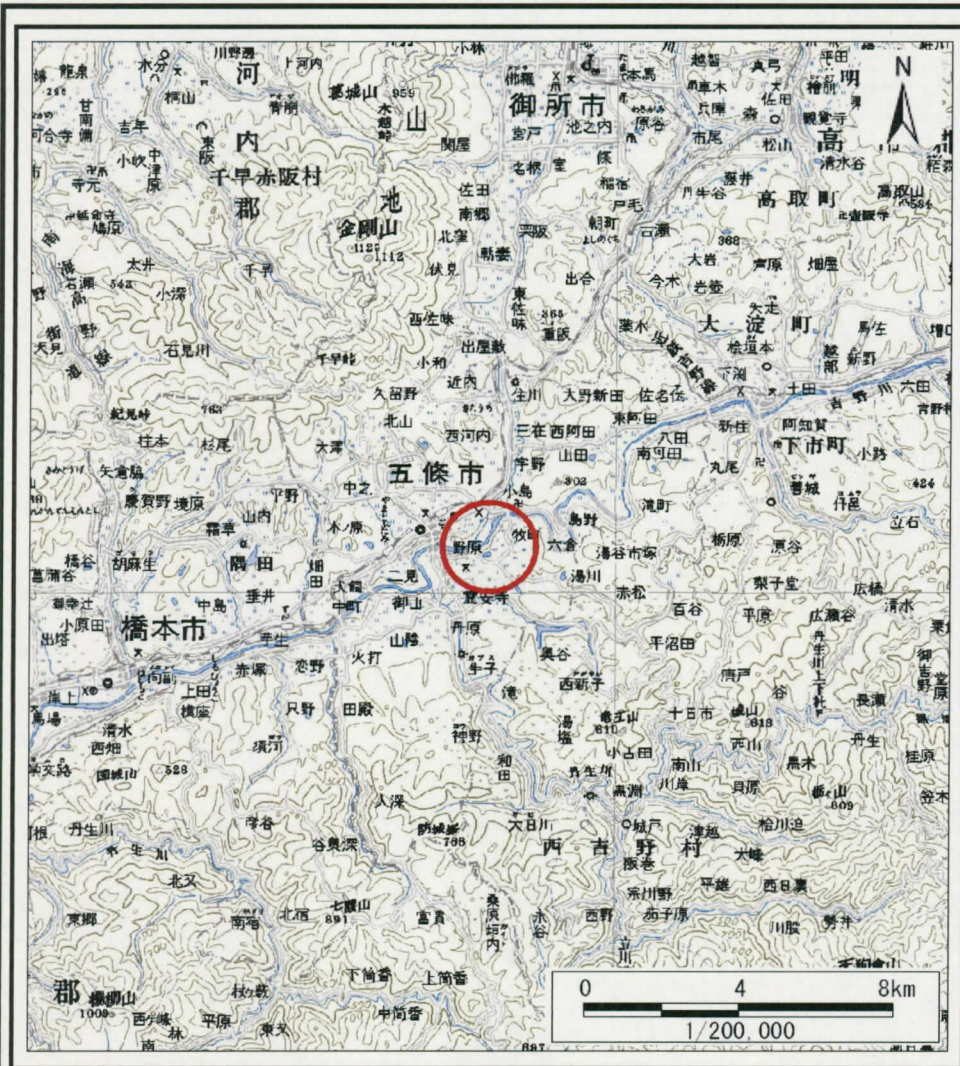

土砂災害警戒区域等の指定の公示に係る図書(その1)

(1/200,000)

(1/25,000)

様式-1(急)
土砂災害警戒区域位置図

自然現象の種類	急傾斜地の崩壊
区域番号	五條-野原中-003-急-Y
区域名称	五條市野原中(003)急傾斜地崩壊警戒区域
所在地	五條市野原中二丁目・野原東一丁目

この地図は、国土地理院長の承認を得て、同院発行の数値地図20000(地図画像)及び数値地図25000(地図画像)を複製したものである。(承認番号 平21業複 第179号)