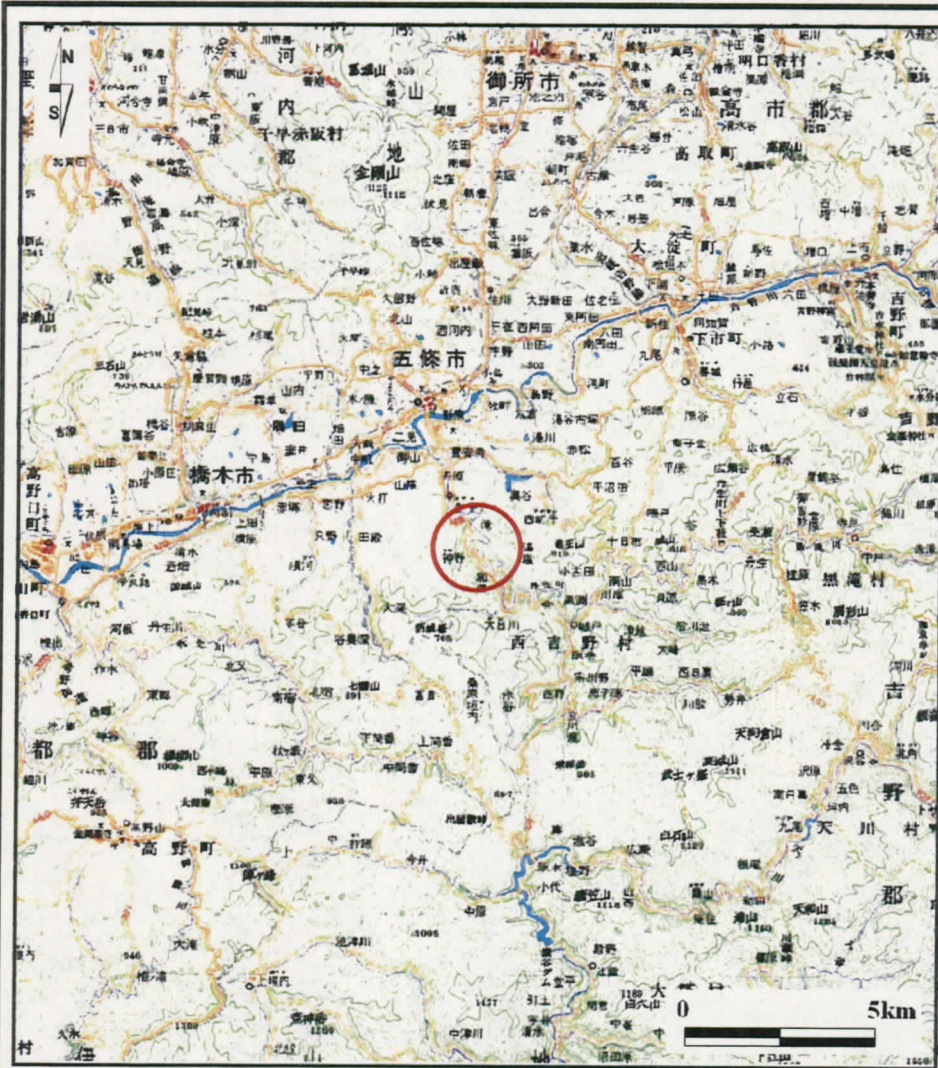

土砂災害警戒区域等の指定の公示に係る図書（その1）

(1/200,000)

(1/25,000)

様式-1(急)

土砂災害警戒区域 位置図

自然現象の種類

急傾斜地の崩壊

区域番号

五條-西吉野町老野-001-急-Y

区域名称

五條市西吉野町老野(001)急傾斜地崩壊警戒区域

所在地

五條市西吉野町老野