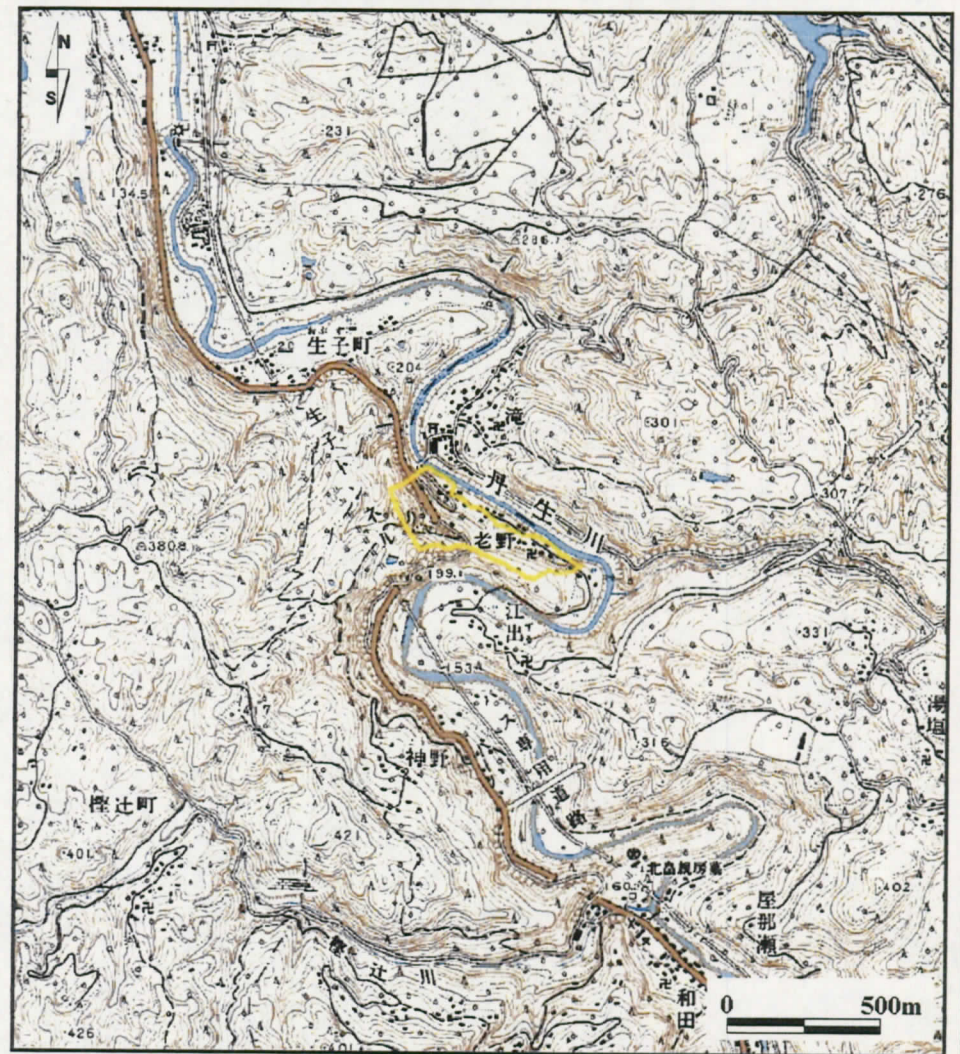

土砂災害警戒区域等の指定の公示に係る図書（その1）

(1/200,000)

(1/25,000)

様式-1(急)

土砂災害警戒区域 位置図

自然現象の種類

急傾斜地の崩壊

区域番号

五條-西吉野町老野-001-急-Y

区域名称

五條市西吉野町老野(001)急傾斜地崩壊警戒区域

所在地

五條市西吉野町老野