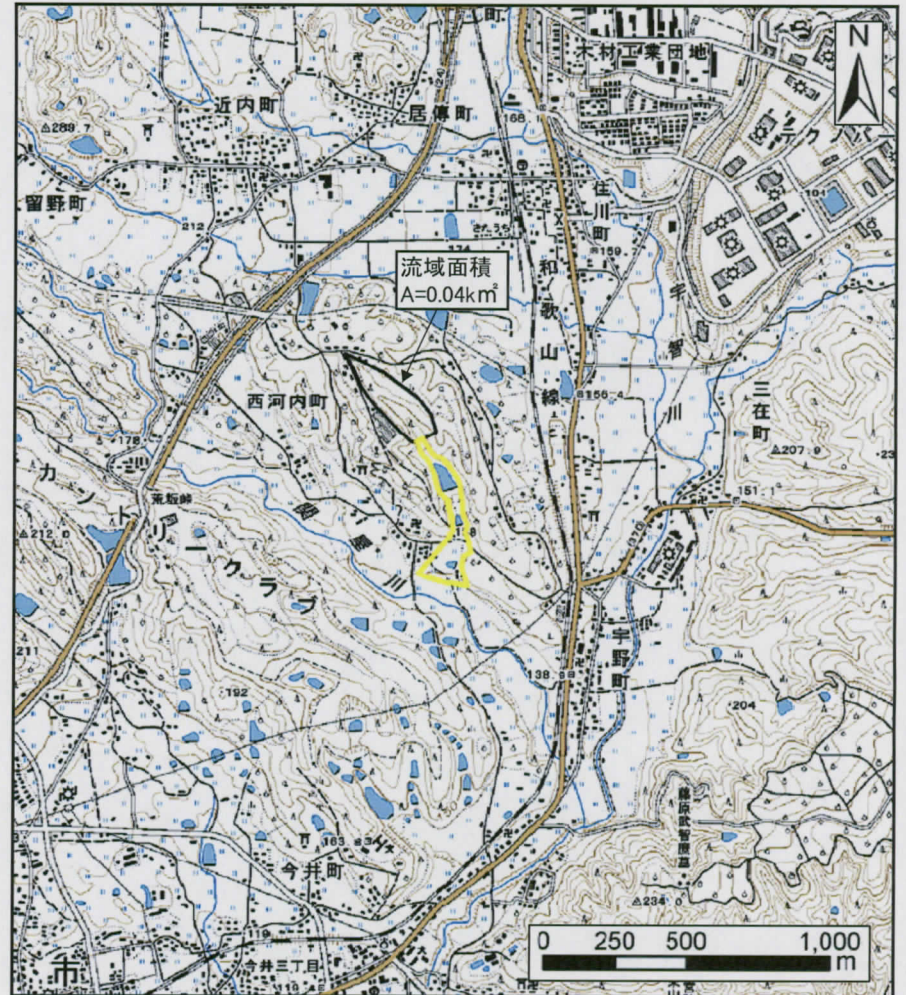

土砂災害警戒区域等の指定の公示に係る図書（その1）

(1/200,000)

(1/25,000)

様式-1(土) 土砂災害警戒区域 位置図	自然現象の種類	土石流
	区域番号	五條-西河内町-001-土-Y
	区域名称	五條市西河内町(001)土石流警戒区域
	所在地	五條市西河内町

この地図は、国土地理院長の承認を得て、同院発行の数値地図200000(地図画像)及び数値地図25000(地図画像)を複製したものである。(承認番号 平22業複、第161号)