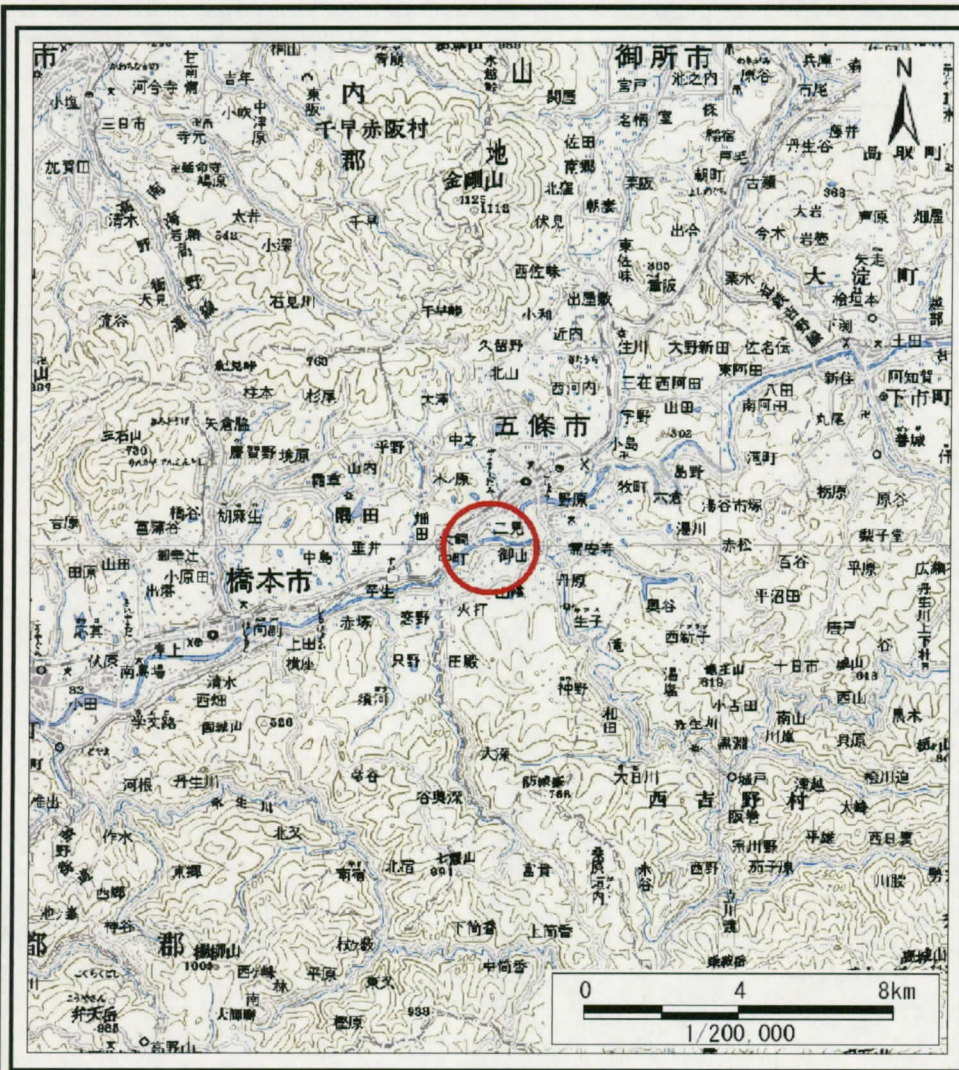

土砂災害警戒区域等の指定の公示に係る図書(その1)

(1/200,000)

(1/25,000)

様式-1(急)
土砂災害警戒区域位置図

自然現象の種類

急傾斜地の崩壊

区域番号

五條-黒駒町-001-急-Y

区域名称

五條市黒駒町(001)急傾斜地崩壊警戒区域

所在地

五條市黒駒町

この地図は、国土地理院長の承認を得て、同院発行の数値地図20000(地図画像)及び数値地図25000(地図画像)を複製したものである。(承認番号 平21業複 第179号)