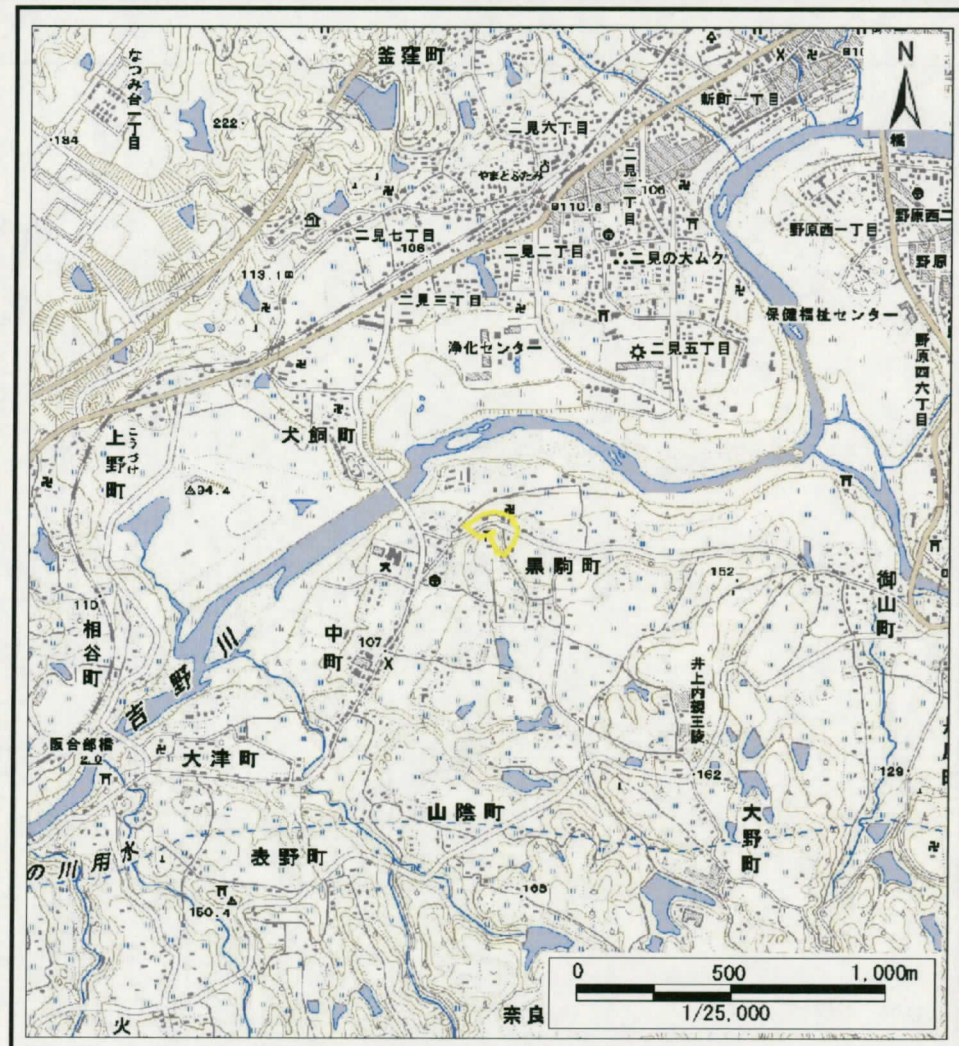

土砂災害警戒区域等の指定の公示に係る図書(その1)

(1/200,000)

(1/25,000)

様式-1(急)
土砂災害警戒区域位置図

自然現象の種類

急傾斜地の崩壊

区域番号

五條-黒駒町-001-急-Y

区域名称

五條市黒駒町(001)急傾斜地崩壊警戒区域

所在地

五條市黒駒町

この地図は、国土地理院長の承認を得て、同院発行の数値地図20000(地図画像)及び数値地図25000(地図画像)を複製したものである。(承認番号 平21業複 第179号)