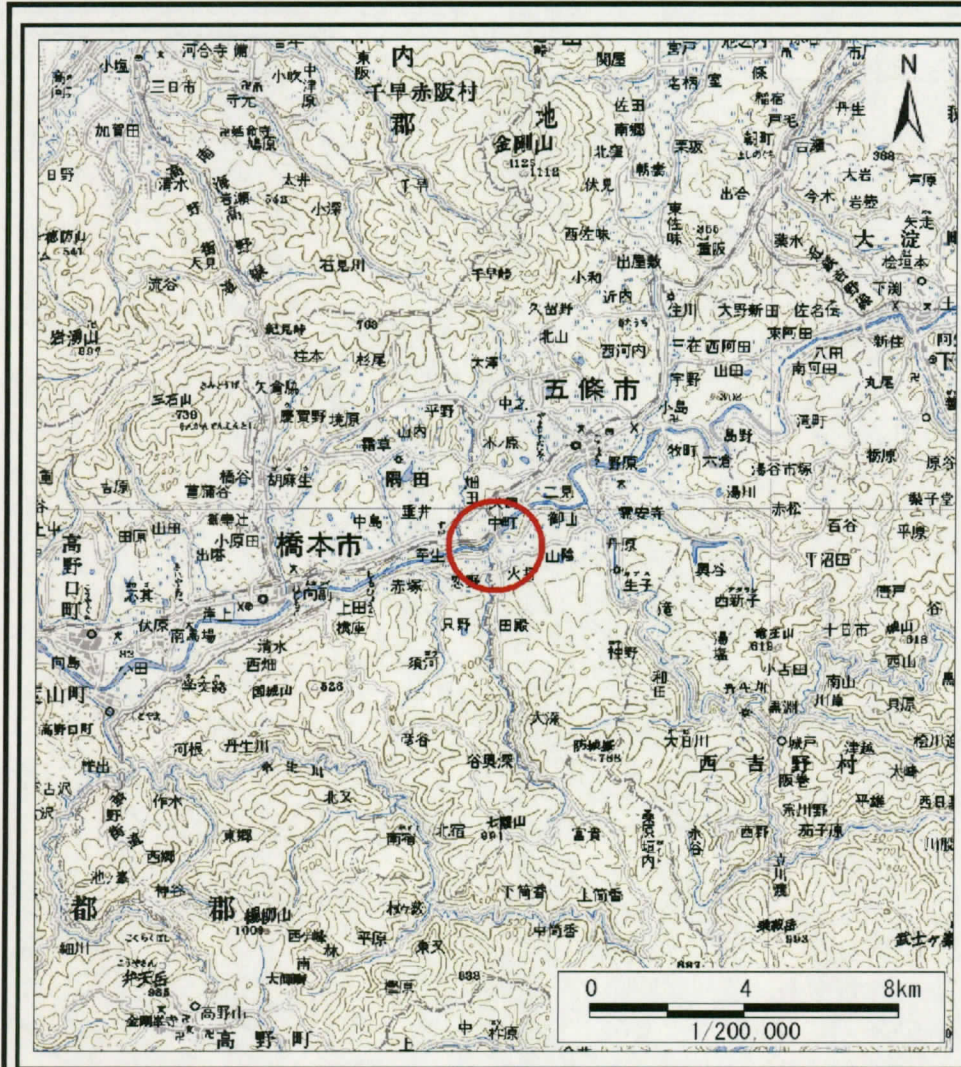

土砂災害警戒区域等の指定の公示に係る図書(その1)

(1/200,000)

(1/25,000)

様式-1(急)
土砂災害警戒区域位置図

自然現象の種類	急傾斜地の崩壊
区域番号	五條-火打町-001-急-Y
区域名称	五條市火打町(001)急傾斜地崩壊警戒区域
所在地	五條市火打町・表野町

この地図は、国土地理院長の承認を得て、同院発行の数値地図200000(地図画像)及び数値地図25000(地図画像)を複製したものである。(承認番号 平21業複 第179号)