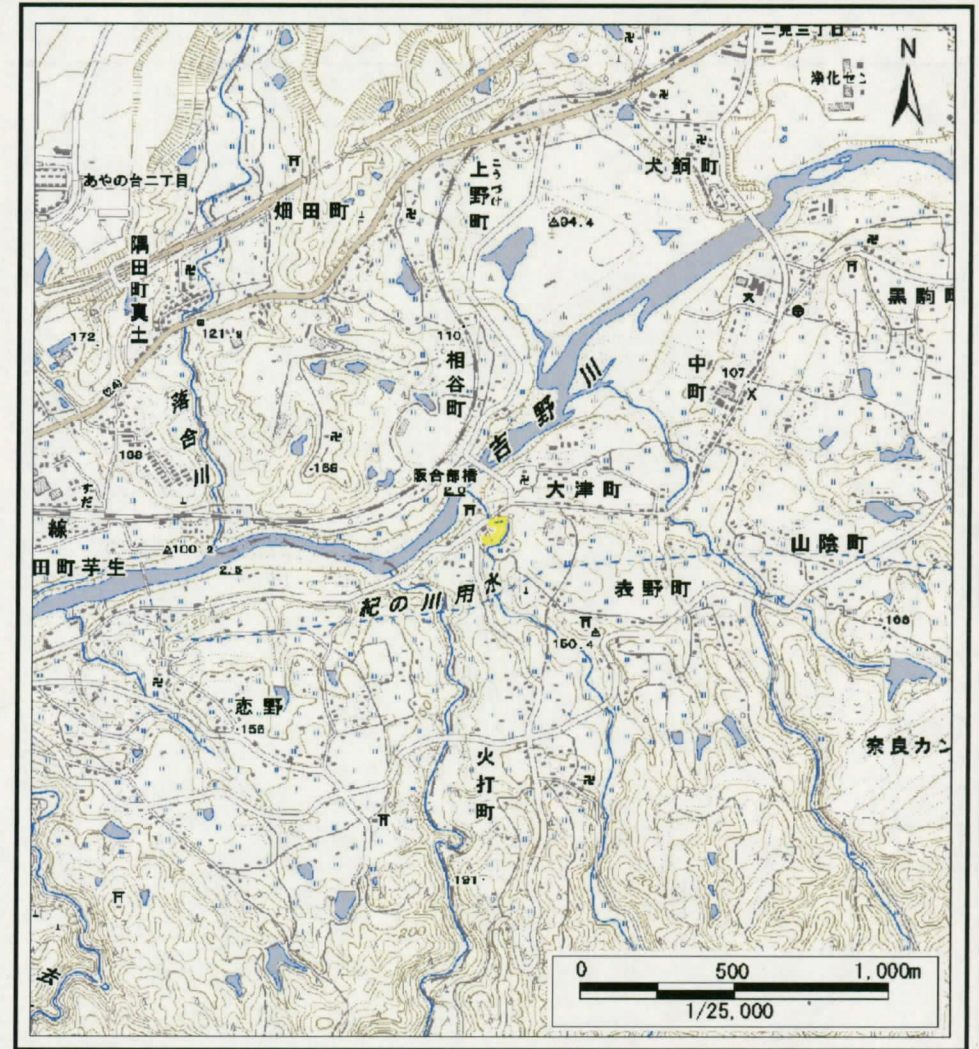

土砂災害警戒区域等の指定の公示に係る図書(その1)

(1/200,000)

(1/25,000)

様式-1(急)
土砂災害警戒区域位置図

自然現象の種類	急傾斜地の崩壊
区域番号	五條-火打町-001-急-Y
区域名称	五條市火打町(001)急傾斜地崩壊警戒区域
所在地	五條市火打町・表野町

この地図は、国土地理院長の承認を得て、同院発行の数値地図200000(地図画像)及び数値地図25000(地図画像)を複製したものである。(承認番号 平21業複 第179号)