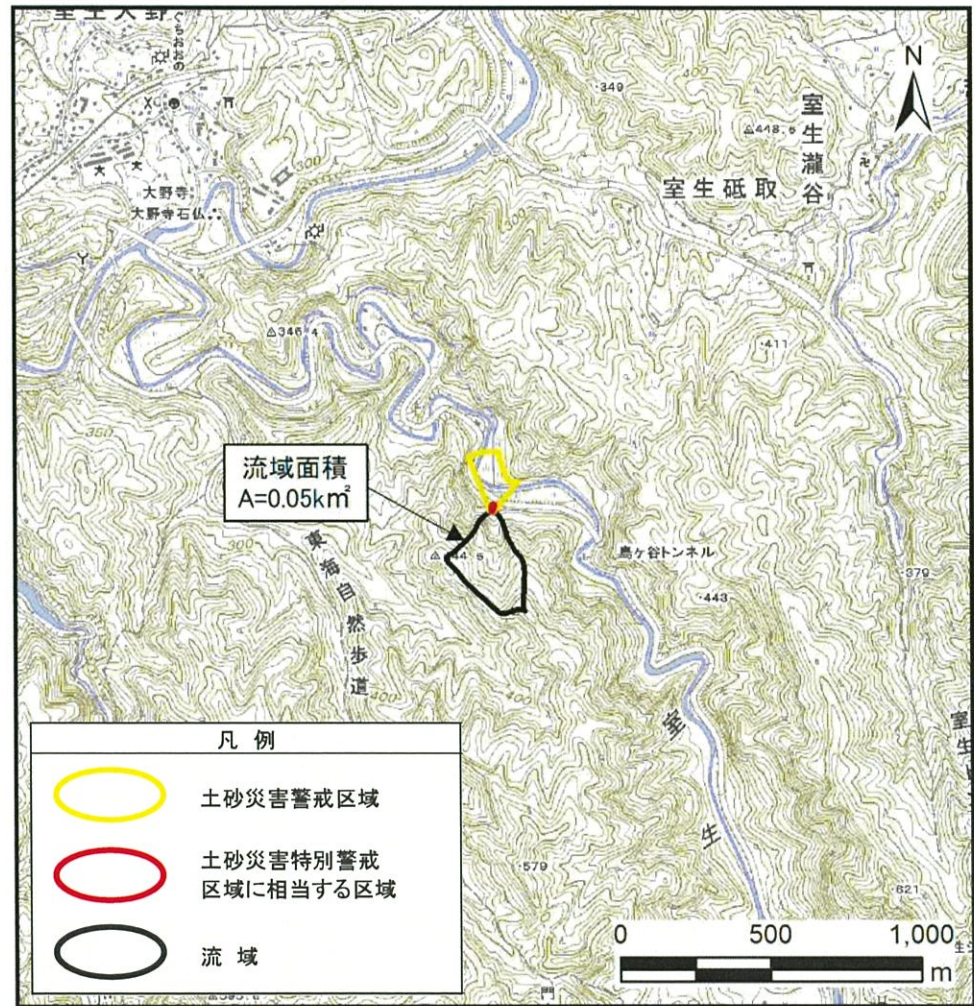

(1/200,000)

(1/25,000)

## 位置図

箇所番号	砥取-土(004)
自然現象の種類	土石流
所在地	宇陀市室生砥取・室生大野

この地図は、国土地理院長の承認を得て、同院発行の数値地図20000(地図画像)及び数値地図25000(地図画像)を複製したものである。(承認番号 平28情複、第1403号) 奈良県