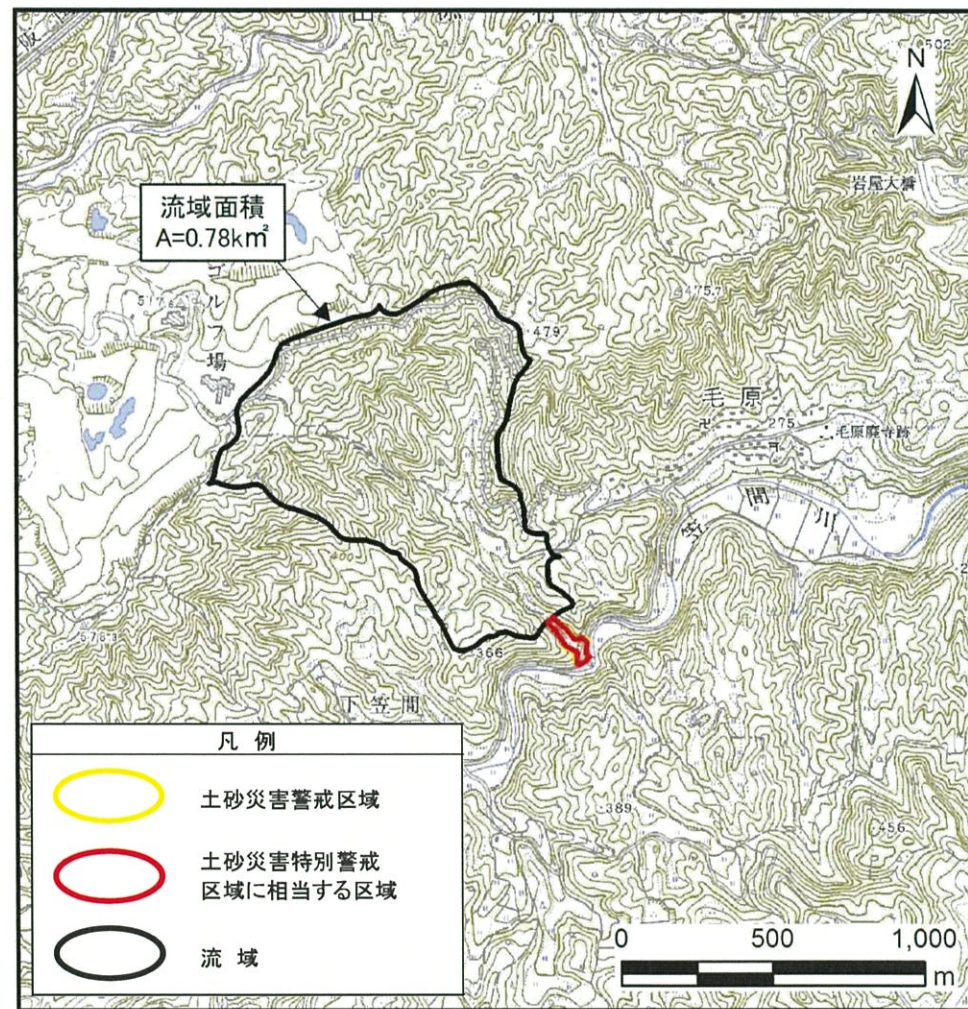

(1/200,000)

(1/25,000)

## 位置図

箇所番号	下笠間-土(010)
自然現象の種類	土石流
所在地	宇陀市室生下笠間・山辺郡山添村大字毛原

この地図は、国土地理院長の承認を得て、同院発行の数値地図20000(地図画像)及び数値地図25000(地図画像)を複製したものである。(承認番号 平28情複、第1403号) 奈良県