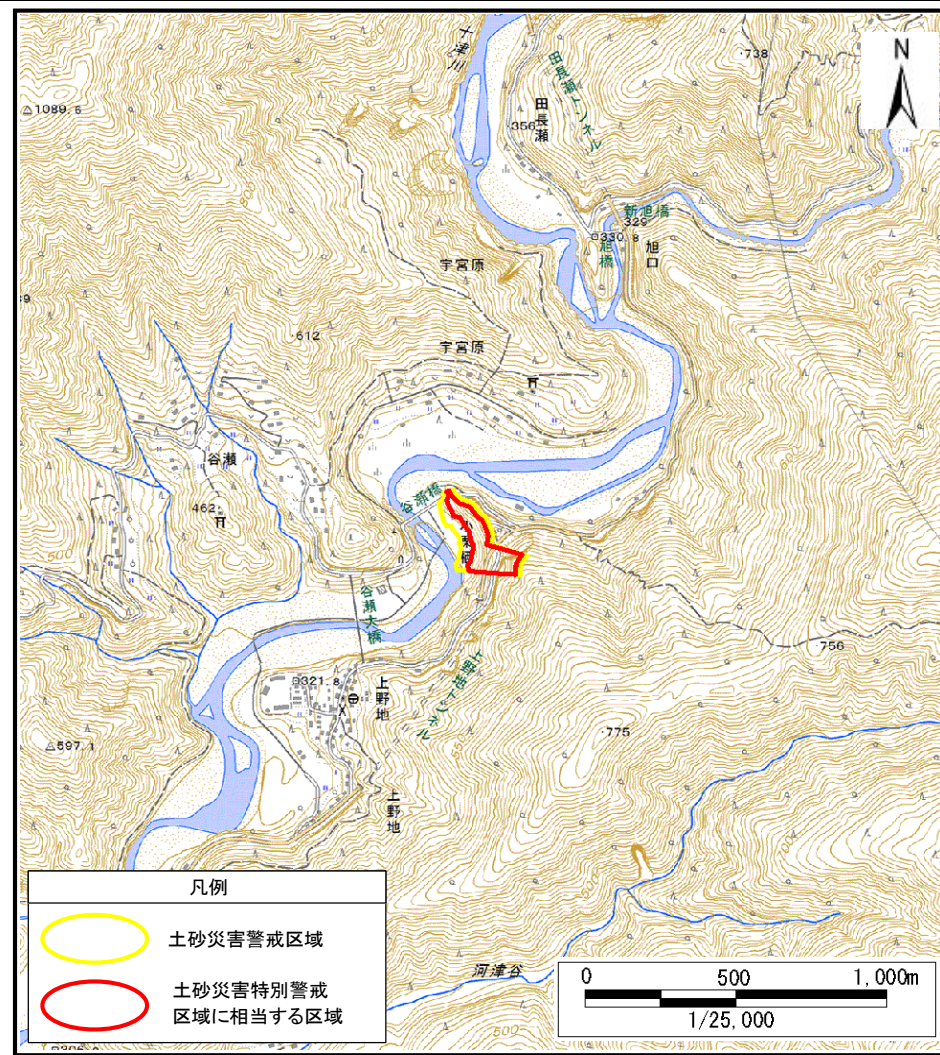

(1/200,000)

(1/25,000)

位置図

箇所番号	上野地-急(006)
自然現象の種類	急傾斜地の崩壊
所在地	十津川村上野地