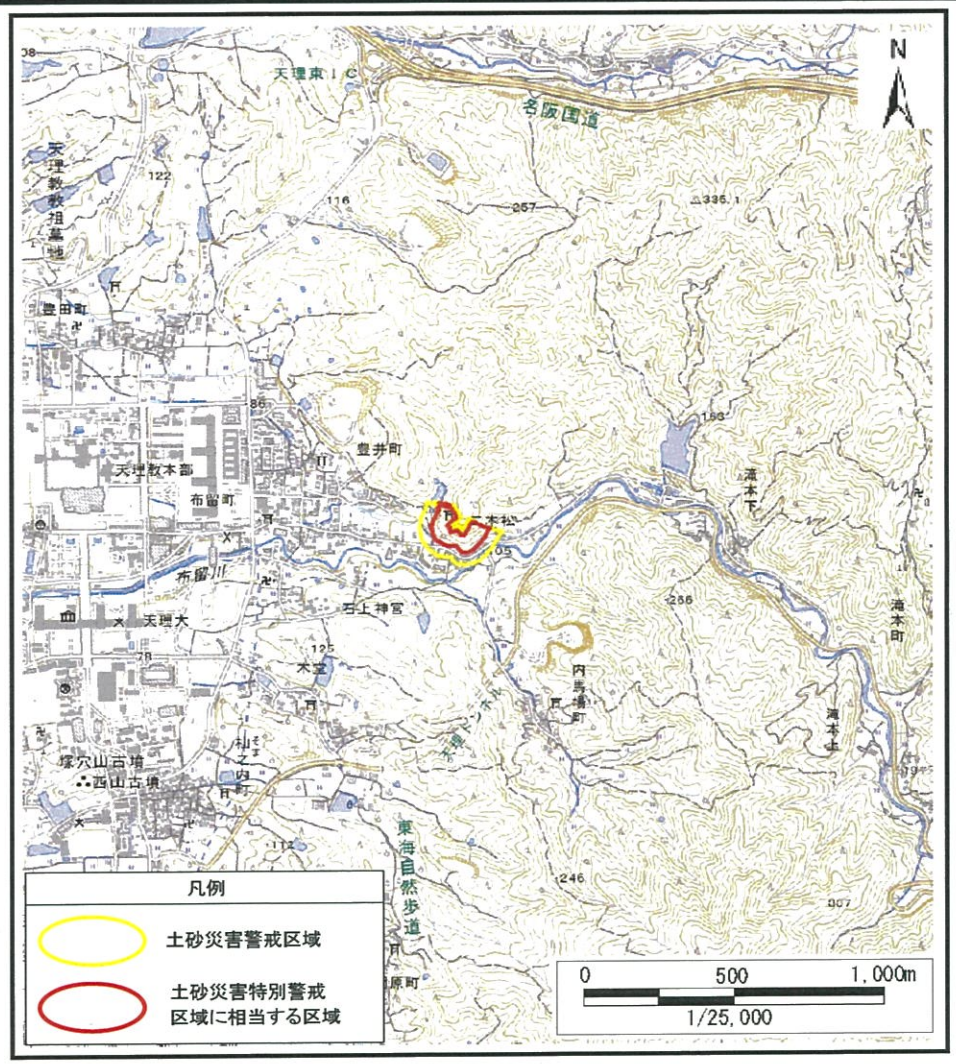

(1/200,000)

(1/25,000)

位置図

箇所番号	豊井町-急(001)
自然現象の種類	急傾斜地の崩壊
所在地	天理市豊井町、内馬場町

この地図は、国土地理院長の承認を得て、同院発行の数値地図200000（地図画像）及び数値地図25000（地図画像）を複製したものである。（承認番号 平29情複、第25号）