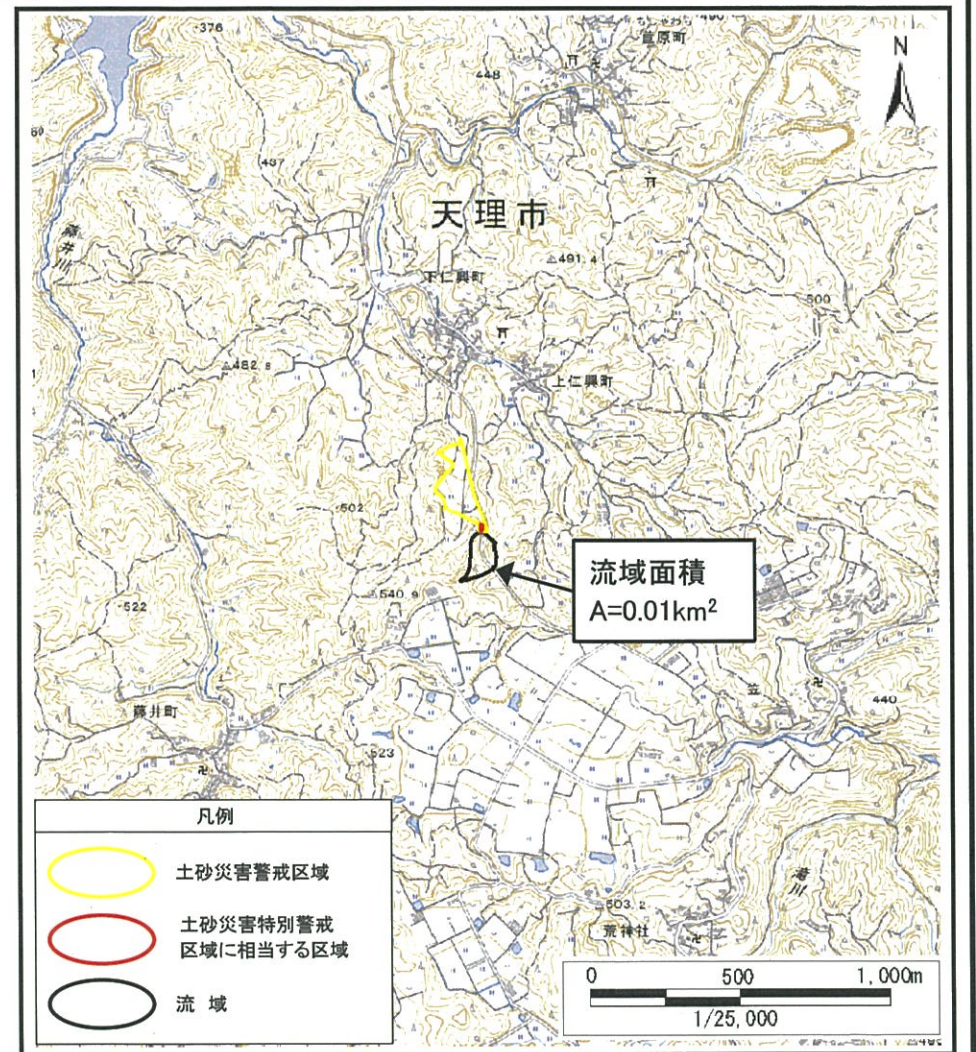

(1/200,000)

(1/25,000)

## 位置図

箇所番号	上仁興町-土(004)
自然現象の種類	土石流
所在地	天理市上仁興町、下仁興町