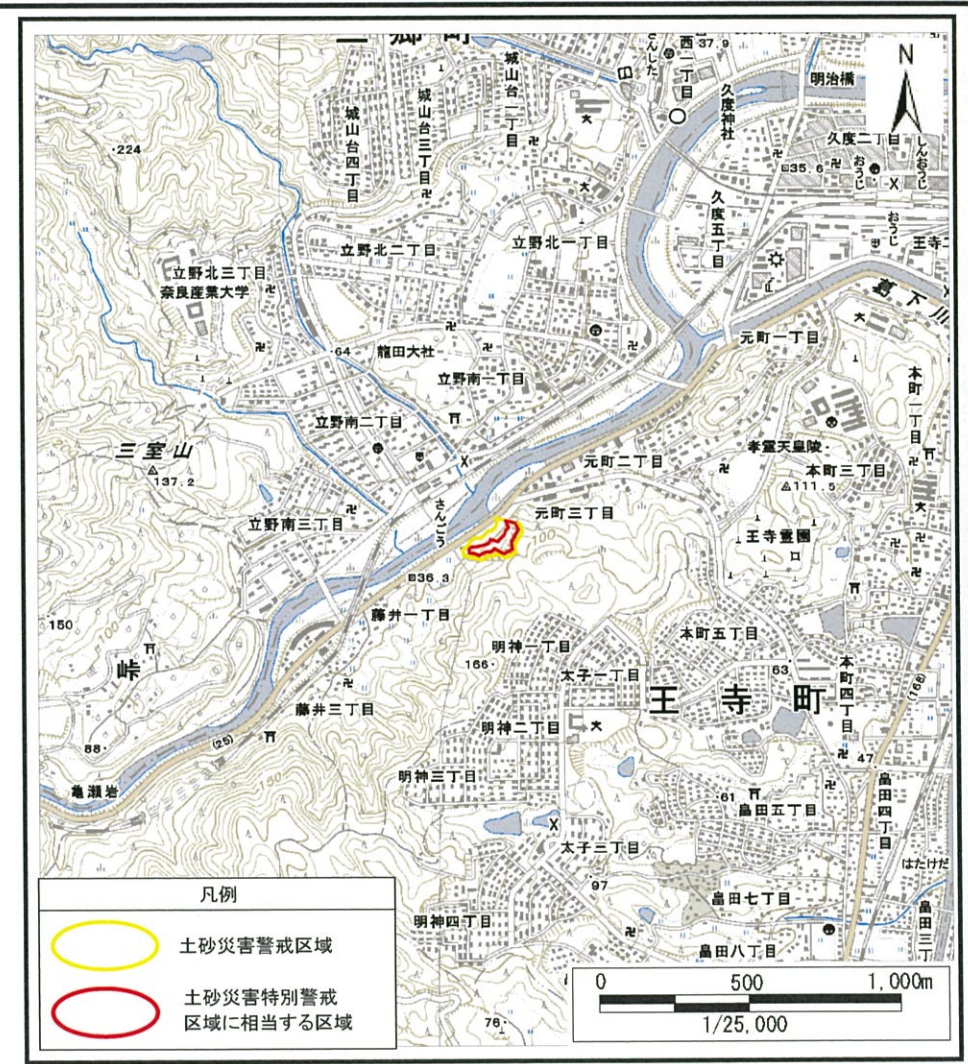

(1/200,000)

(1/25,000)

<h1>位置図</h1>	箇所番号	元町-急(004)
	自然現象の種類	急傾斜地の崩壊
	所在地	北葛城郡王寺町元町3丁目、南元町2丁目

この地図は、国土地理院長の承認を得て、同院発行の数値地図200000（地図画像）及び数値地図25000（地図画像）を複製したものである。（承認番号 平28情複、第1445号） 奈良県