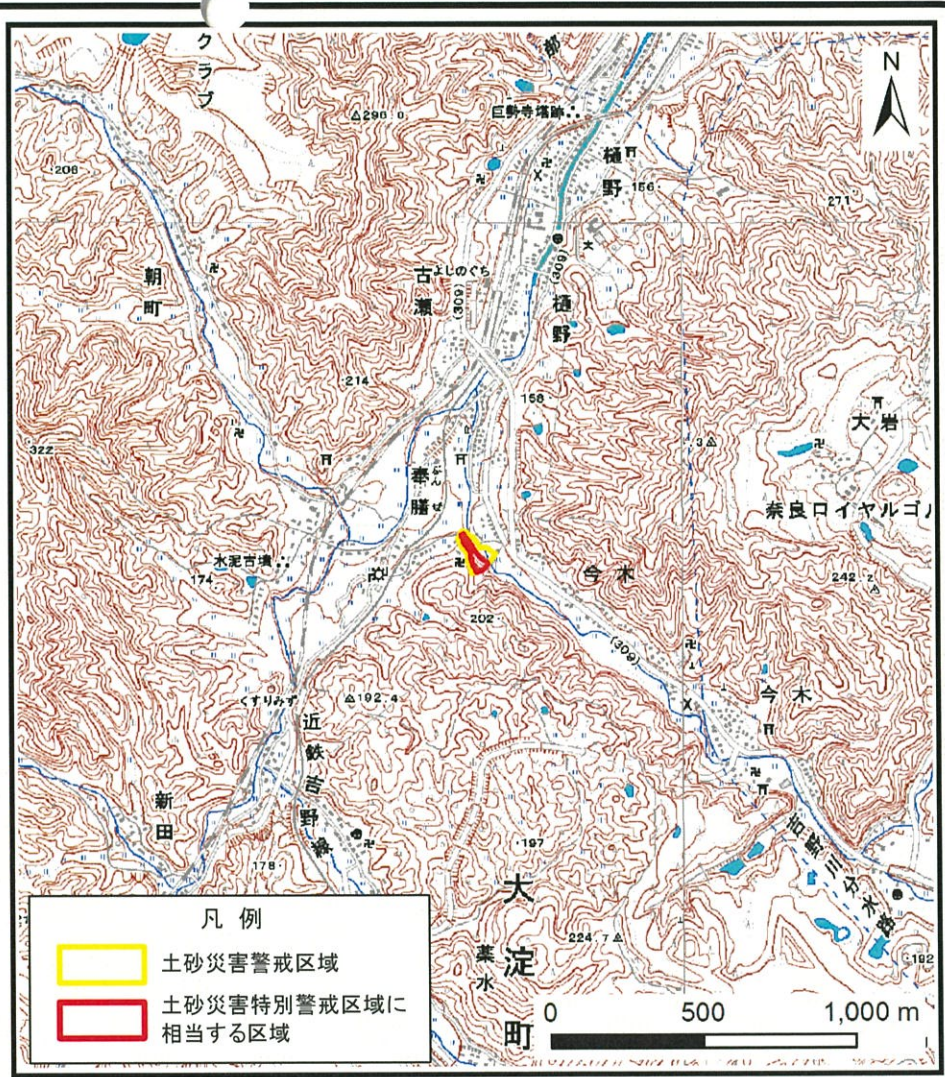

(1/200,000)

(1/25,000)

## 位置図

箇所番号	奉膳-急(002)
自然現象の種類	急傾斜地の崩壊
所在地	御所市奉膳、吉野郡大淀町今木

この地図は、国土地理院長の承認を得て、同院発行の数値地図20000（地図画像）及び数値地図25000（地図画像）を複製したものである。（承認番号 平28情複、第1445号）