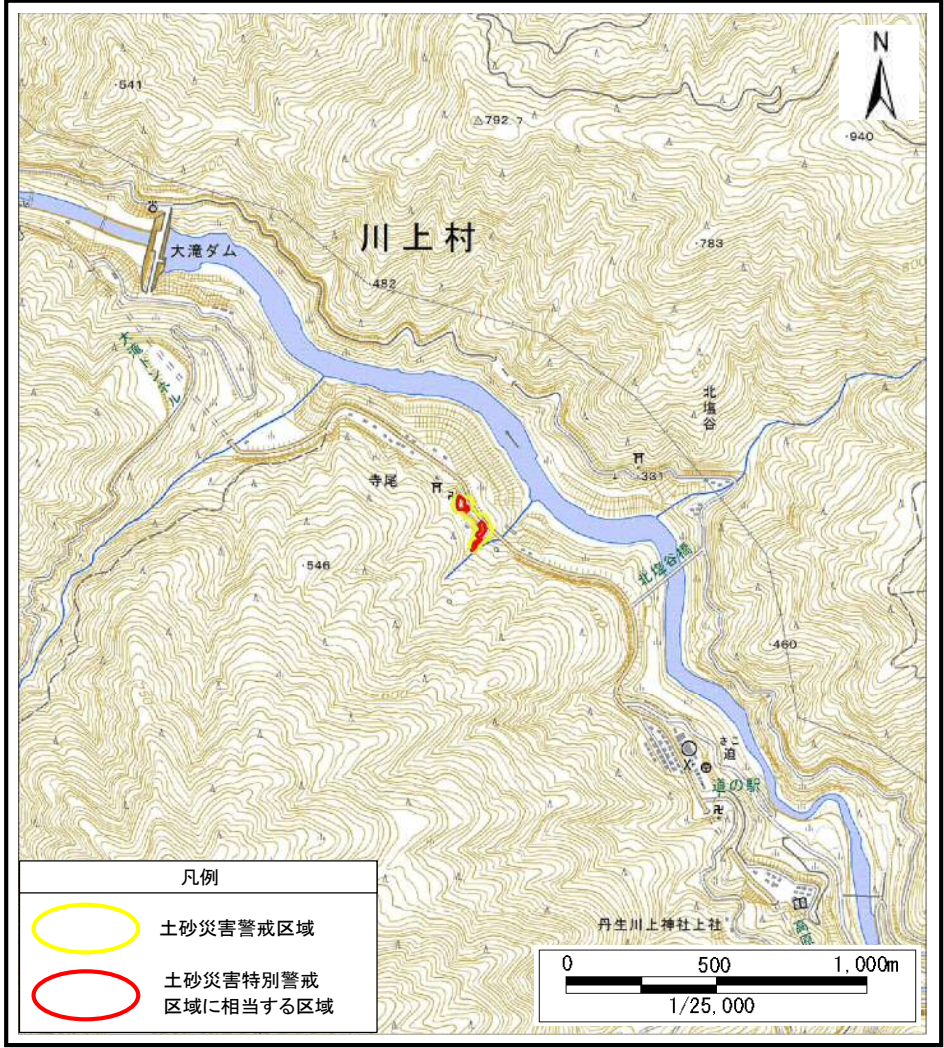

(1/200,000)

(1/25,000)

位置図

箇所番号	寺尾-急(001)
自然現象の種類	急傾斜地の崩壊
所在地	吉野郡川上村寺尾

この地図は、国土地理院長の承認を得て、同院発行の数値地図200000（地図画像）及び数値地図25000（地図画像）を複製したものである。（承認番号 平29情複、第977号）