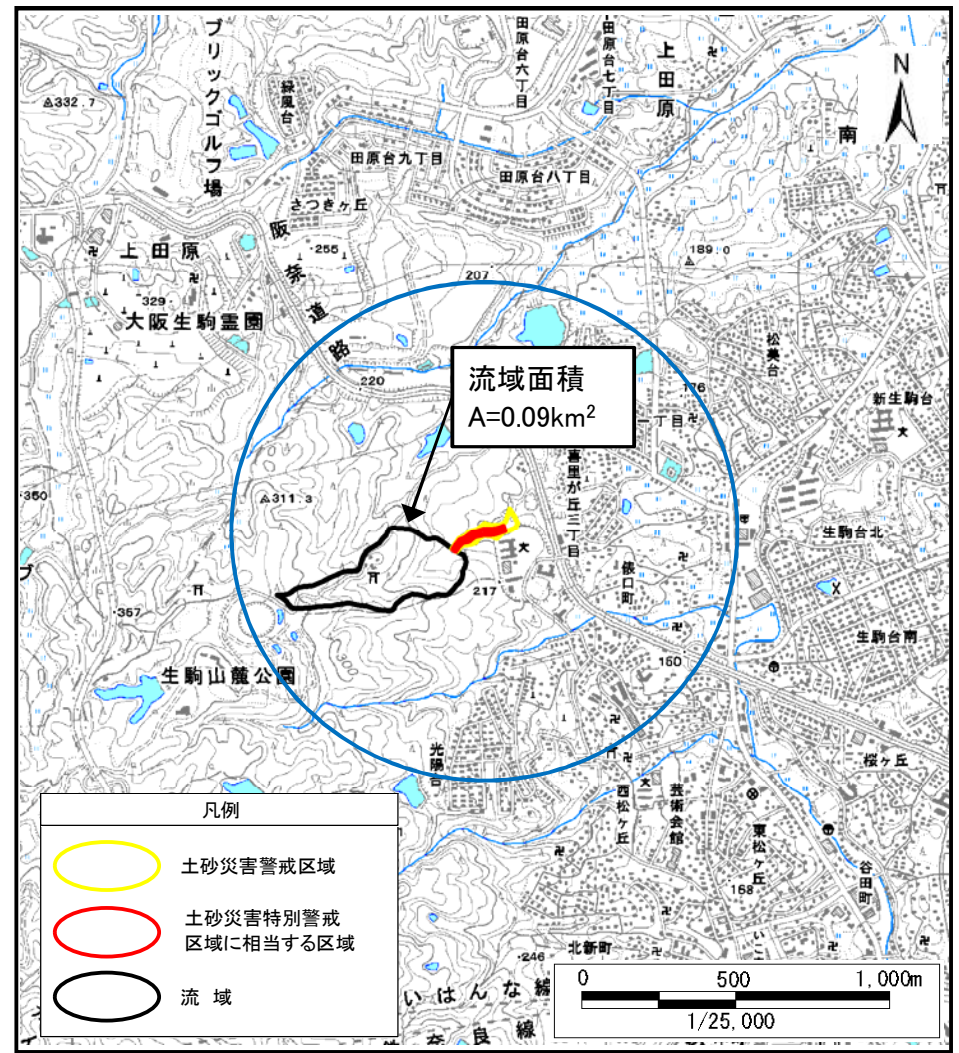

(1/200,000)

(1/25,000)

## 位置図

箇所番号	俵口町-土(001)
自然現象の種類	土石流
所在地	生駒市俵口町

この地図は、国土地理院長の承認を得て、同院発行の数値地図200000（地図画像）及び数値地図25000（地図画像）を複製したものである。（承認番号 平28情複、第1037号）