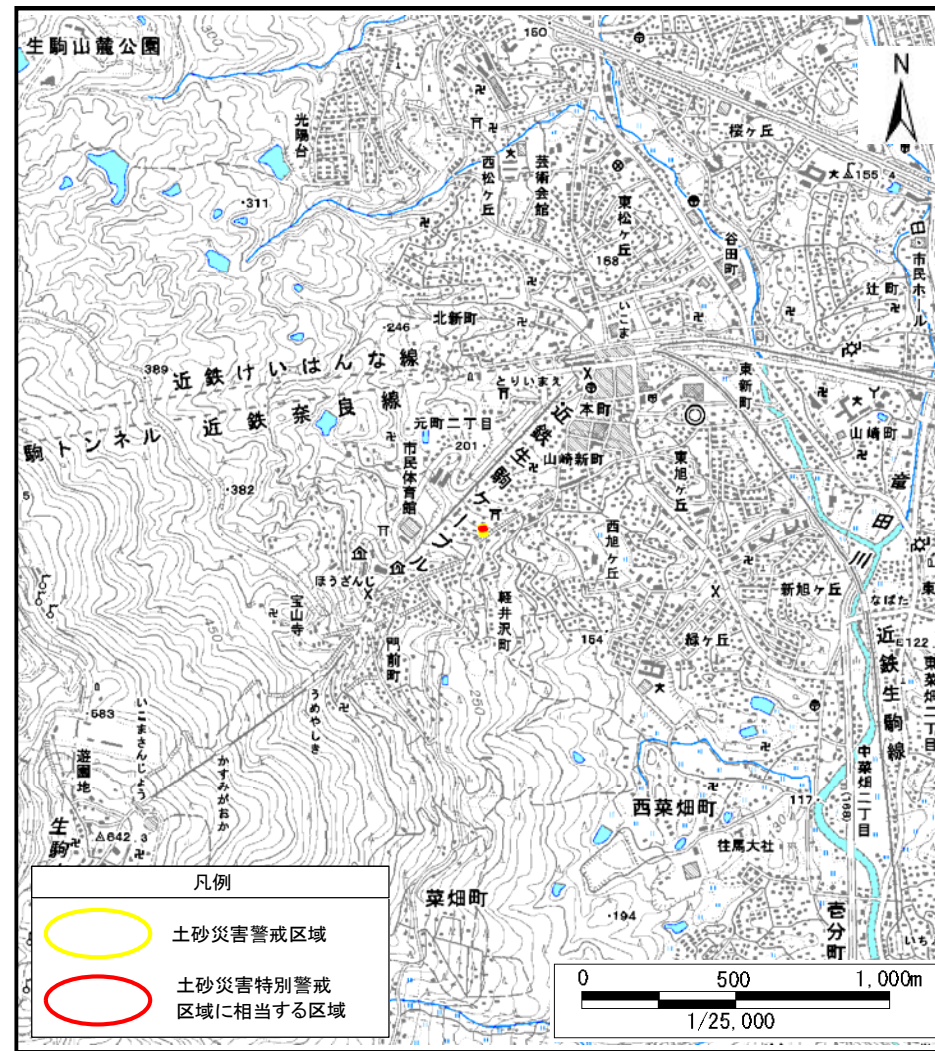

(1/200,000)

(1/25,000)

位置図

箇所番号	仲之町-急(002)
自然現象の種類	急傾斜地の崩壊
所在地	生駒市仲之町

この地図は、国土地理院長の承認を得て、同院発行の数値地図200000（地図画像）及び数値地図25000（地図画像）を複製したものである。（承認番号 平28情複、第1037号）