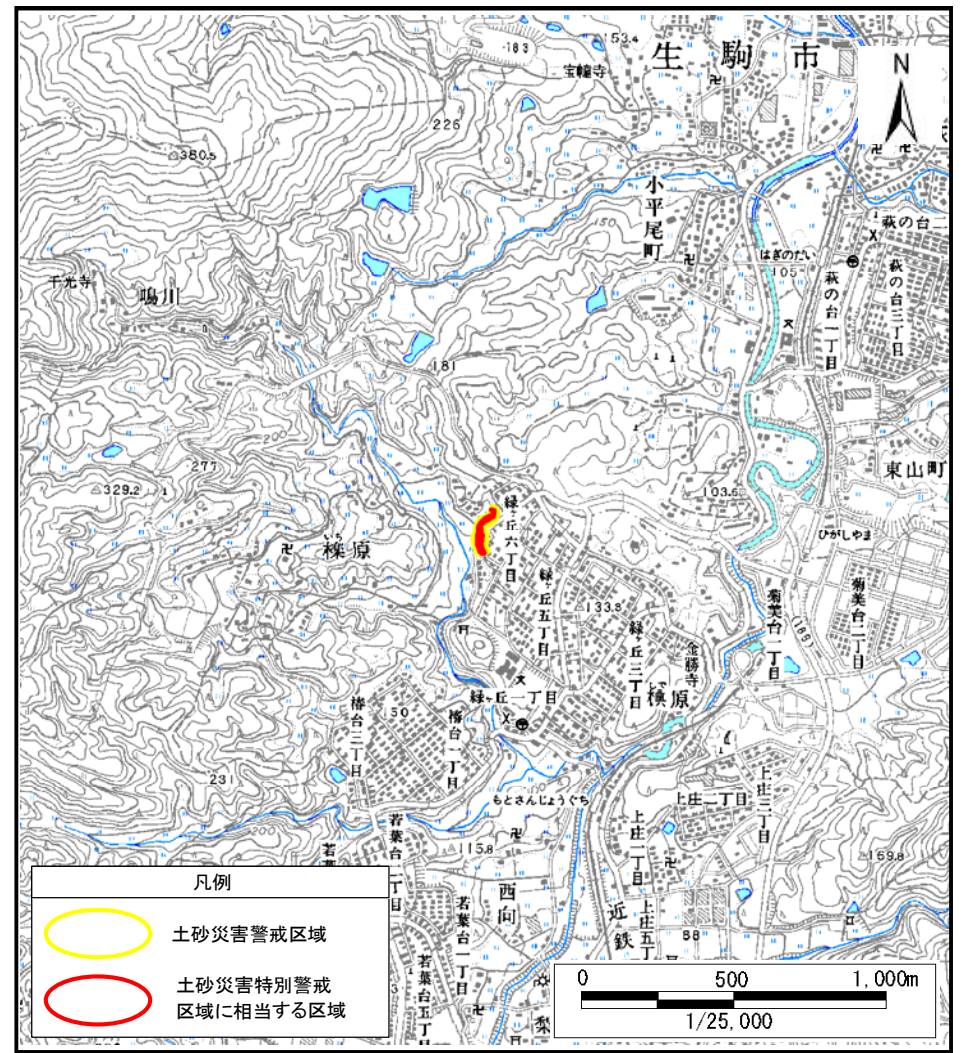

(1/200,000)

(1/25,000)

位置図

箇所番号	緑ヶ丘-急(001)
自然現象の種類	急傾斜地の崩壊
所在地	平群町緑ヶ丘

この地図は、国土地理院長の承認を得て、同院発行の数値地図20000（地図画像）及び数値地図25000（地図画像）を複製したものである。（承認番号 平28情複、第1037号）