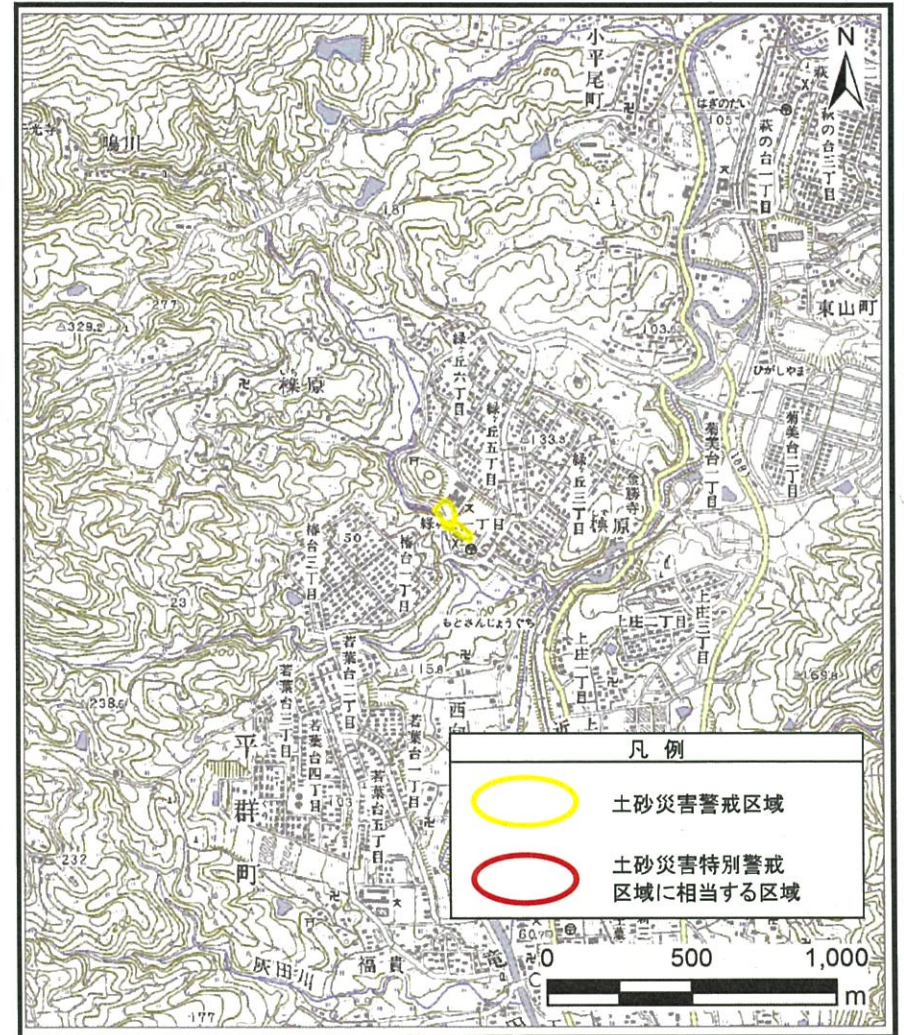

(1/200,000)

(1/25,000)

位置図	箇所番号	櫛原-急(020)
	自然現象の種類	急傾斜地の崩壊
	所在地	生駒郡平群町緑ヶ丘・櫛原

この地図は、国土地理院長の承認を得て、同院発行の数値地図200000（地図画像）及び電子地形図25000を複製したものである。（承認番号 平28情複、第1068号）